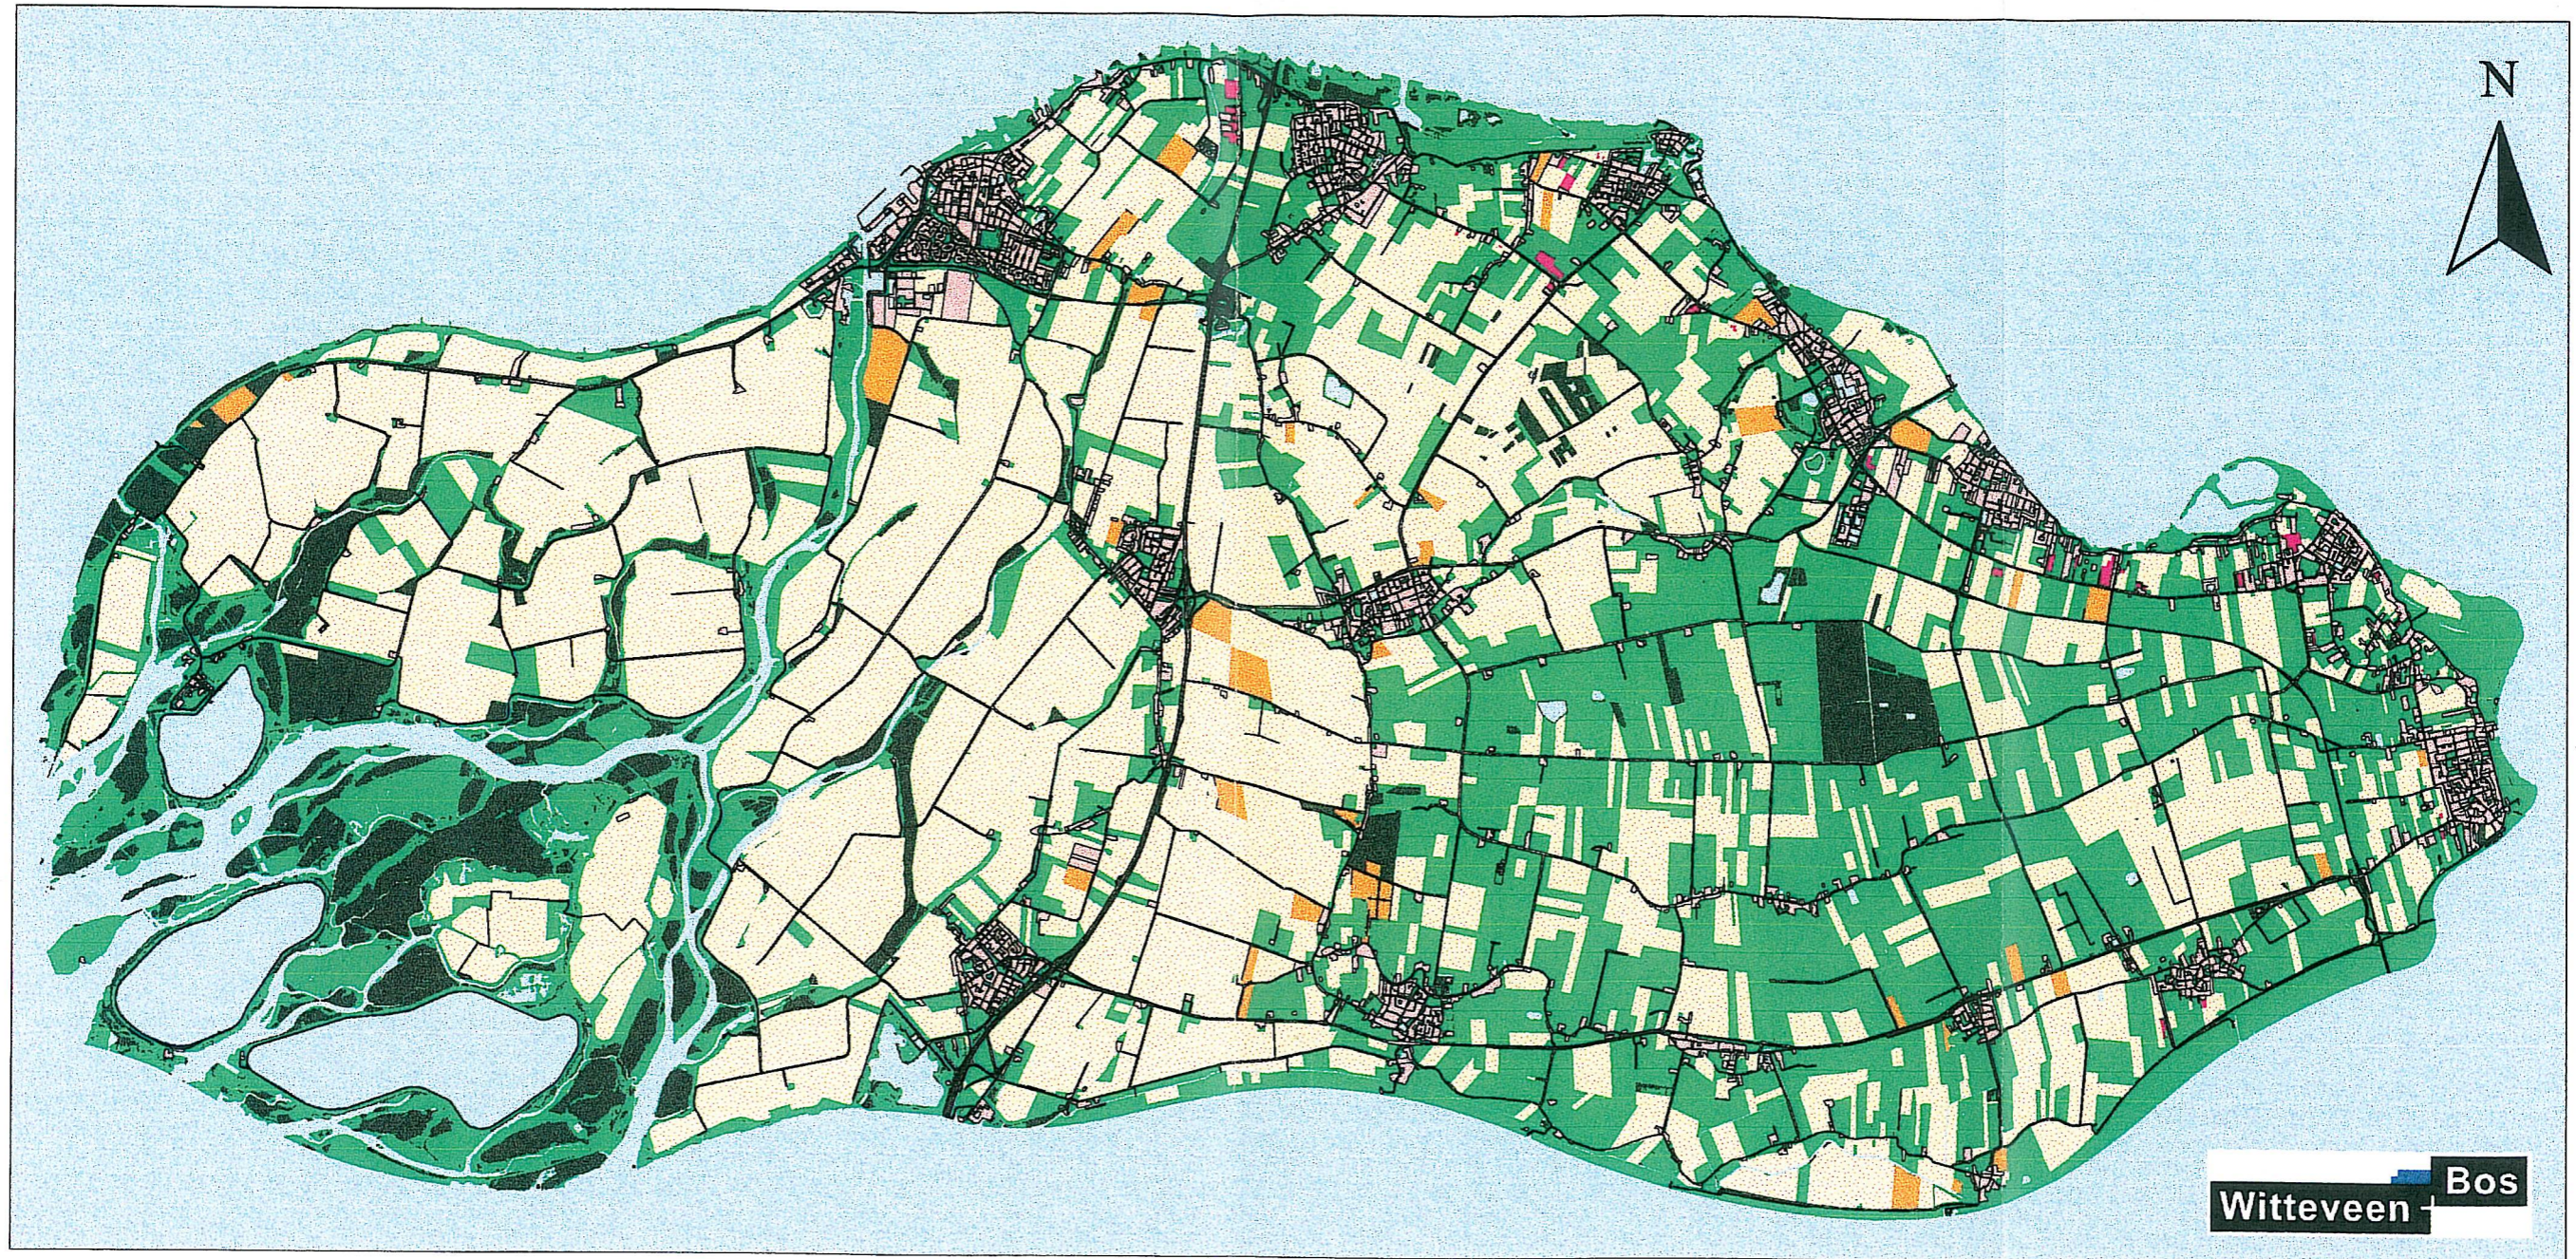

Landgebruik Alm en Biesbosch

 stedelijk

 bouwland

 fruitteelt

 grasland

 natuur

 kassen

 water

0 0.9 1.8 2.7 Kilometers

Witteveen + Bos