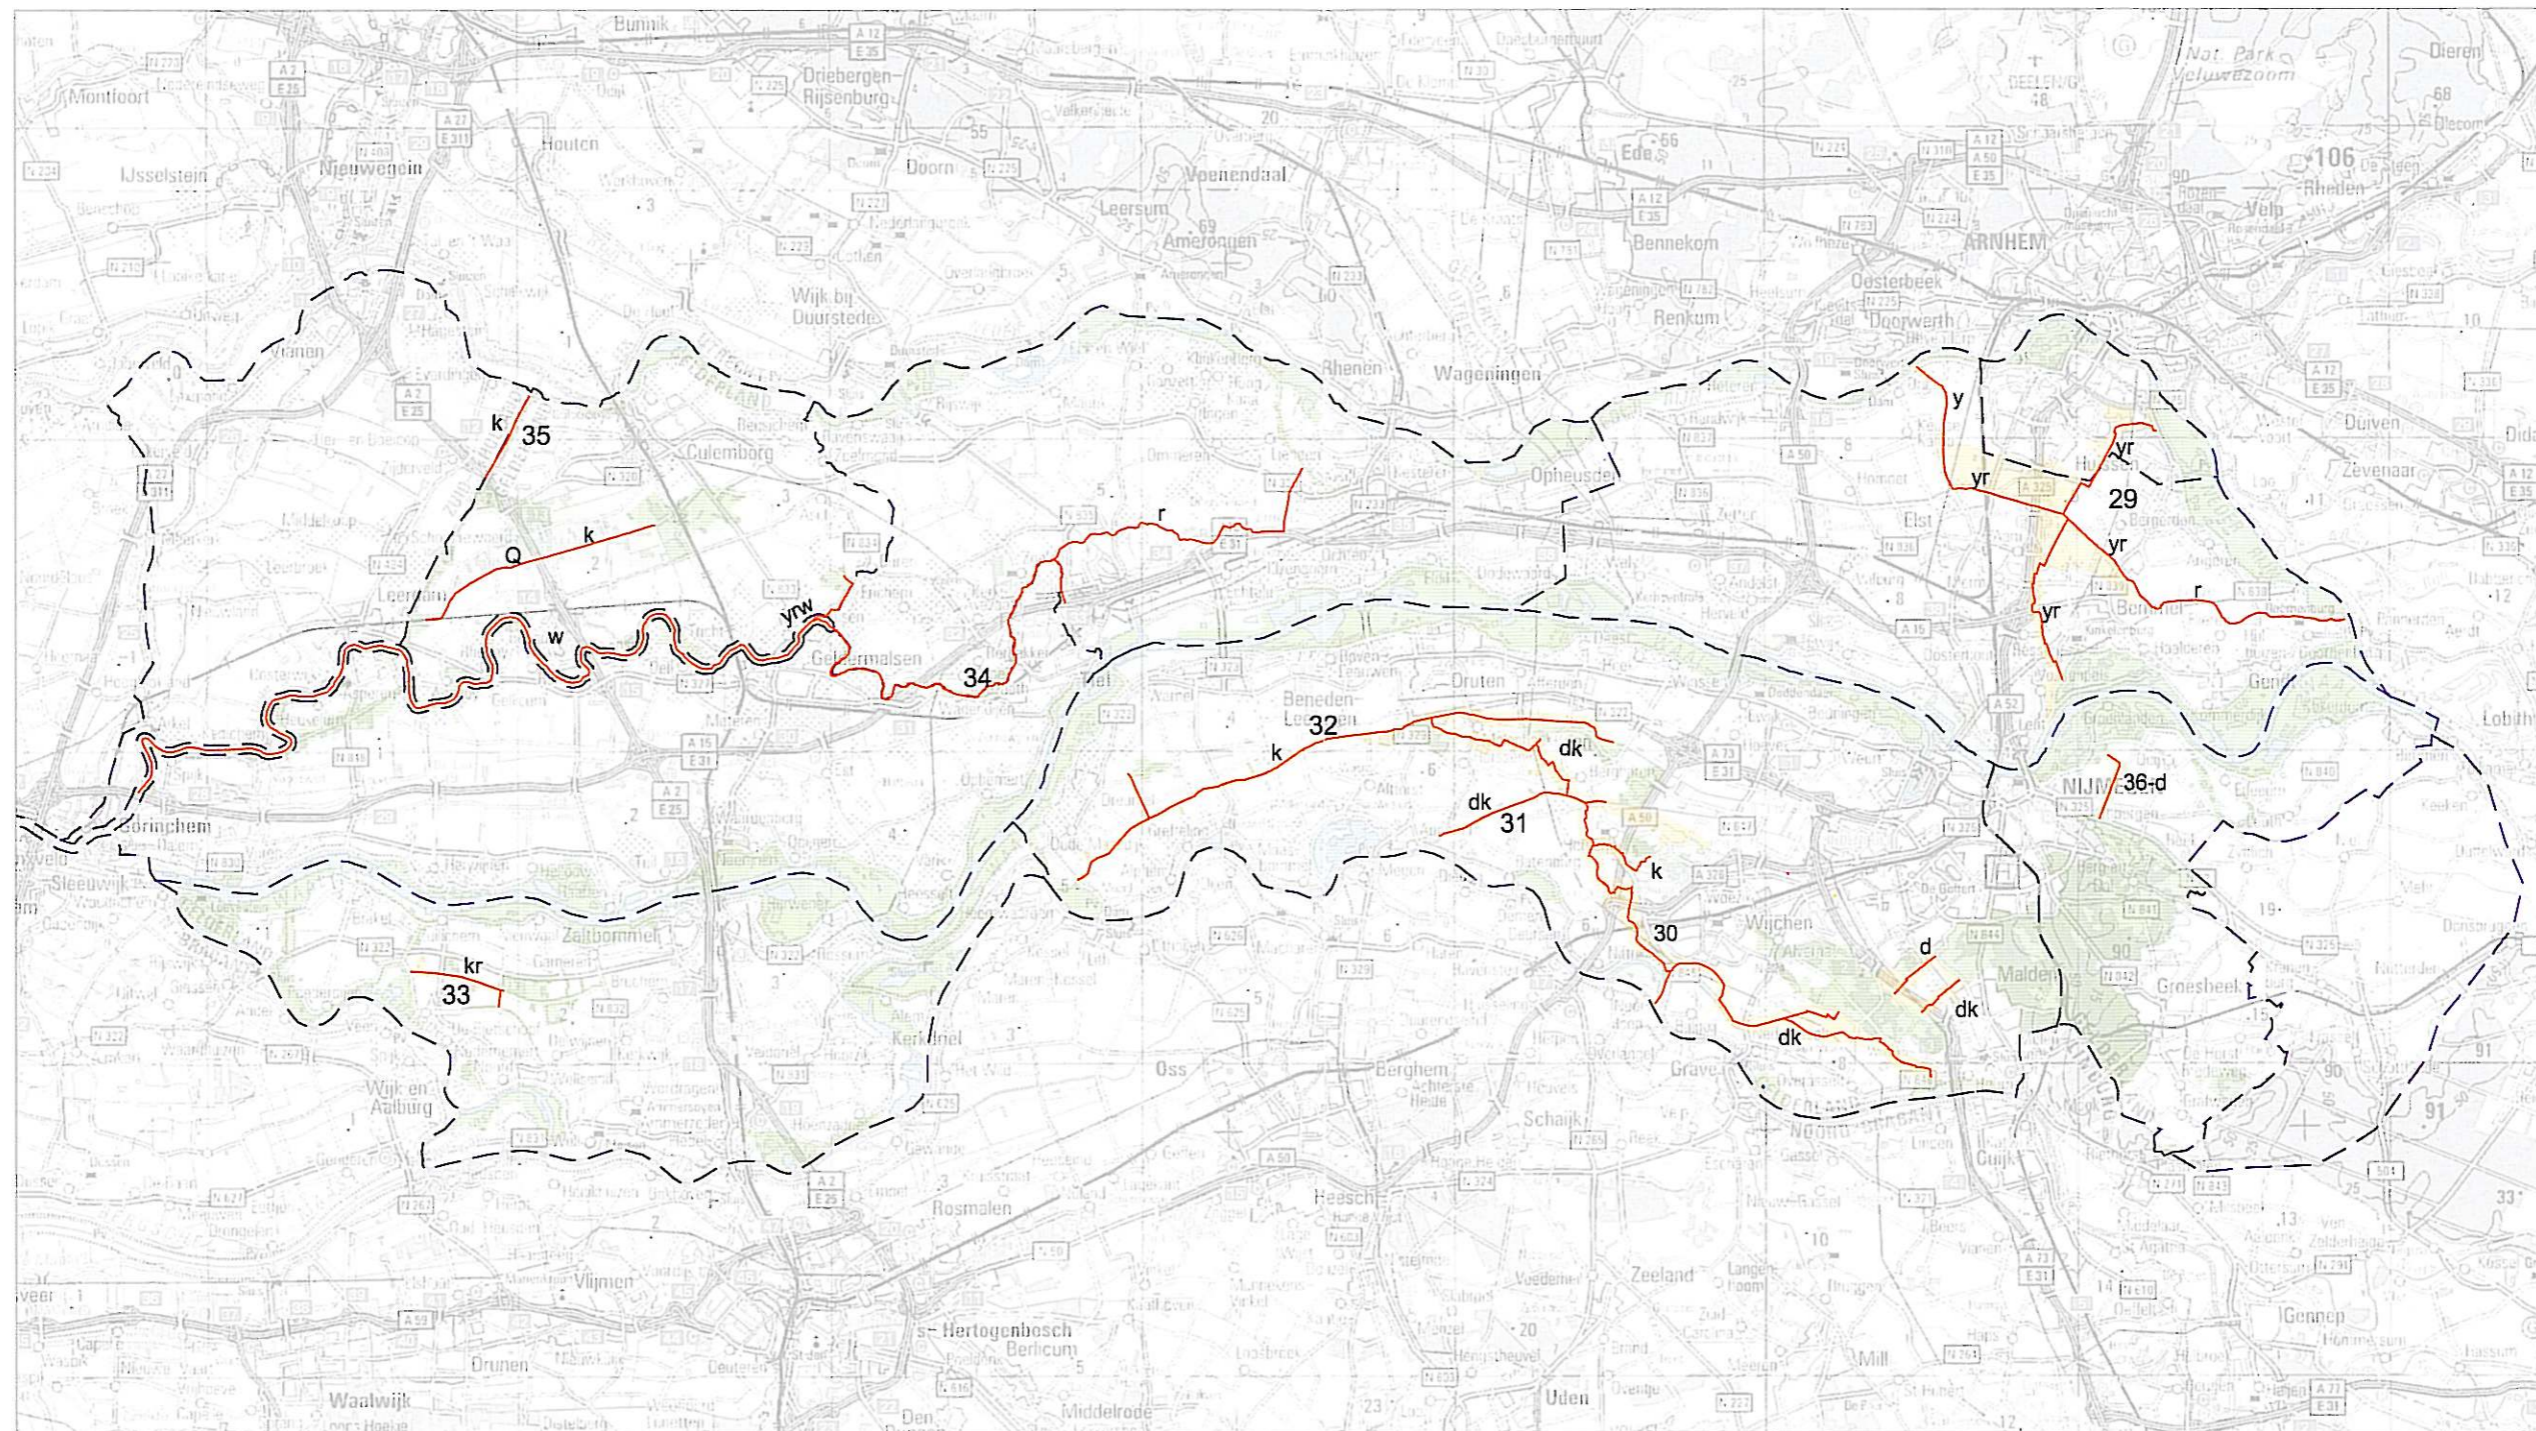

# FUNCTIEKAART C: GROENE VERBINDINGEN

**LEGENDA**

EHS - gebieden in Gelderland

- meer dan 60% natuurdoelen
- minder dan 60% natuurdoelen

Ecologische verbindingzones

- corridor
- zoekgebied

Overig

- deelgebied

Modellen

- d = das
- k = kamsalamander
- r = rietzanger
- w = winde
- y = ijsvogelvlinder
- Q/ 33 = nummer ecologische verbindingzone Gelderse Natuurdoelenkaart

Bron: Provincie Gelderland

INTEGRAAL WATERBEHEERSPLAN  
GELDERS RIVIERENGEBIED 2

KAART 7

SCHAAL: 1 : 225.000

vervaardigd door: