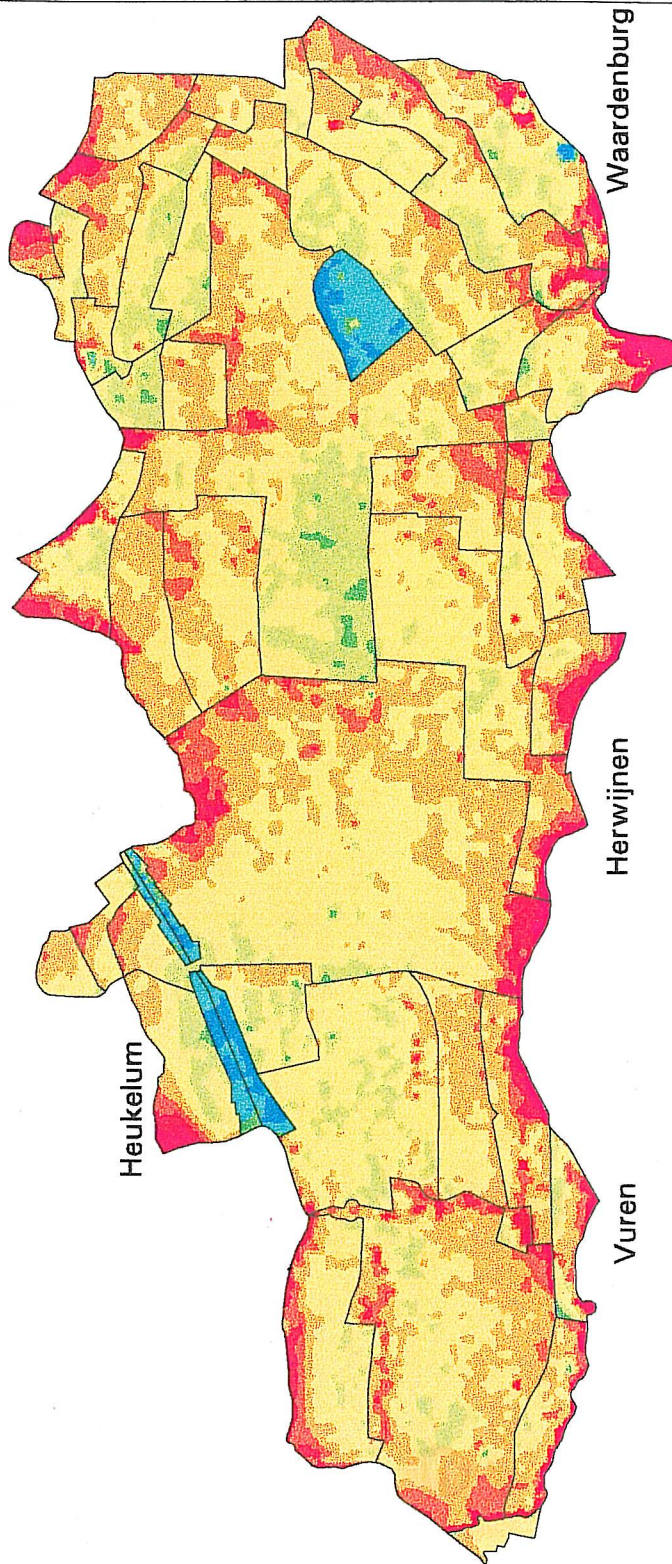

**Figuur 6**  
**Drooglegging**  
**bij winterpeil**  
**in rustsituatie**

- minder dan 25 cm
- 25 tot 50 cm
- 50 tot 75 cm
- 75 tot 100 cm
- 100 tot 125 cm
- 125 tot 150 cm
- 150 tot 175 cm
- 175 tot 200 cm
- meer dan 200 cm

437  
146

Heukelum

Herwijnen

Waardenburg

Vuren