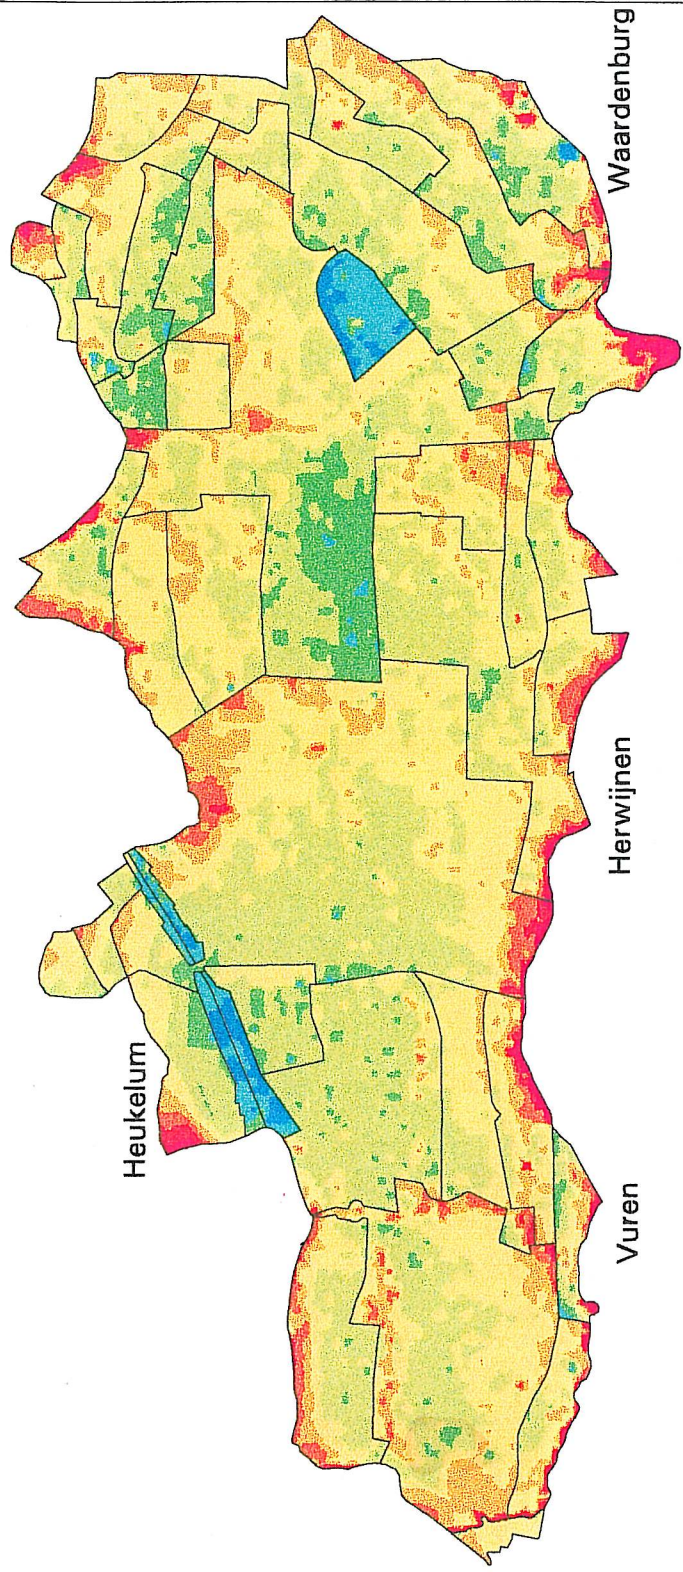

**Figuur 5**  
**Drooglegging**  
**bij zomerpeil**  
**in rustsituatie**

- minder dan 25 cm
- 25 tot 50 cm
- 50 tot 75 cm
- 75 tot 100 cm
- 100 tot 125 cm
- 125 tot 150 cm
- 150 tot 175 cm
- 175 tot 200 cm
- meer dan 200 cm

146  
437

Heukelum

Vuren

Herwijnen

Waardenburg