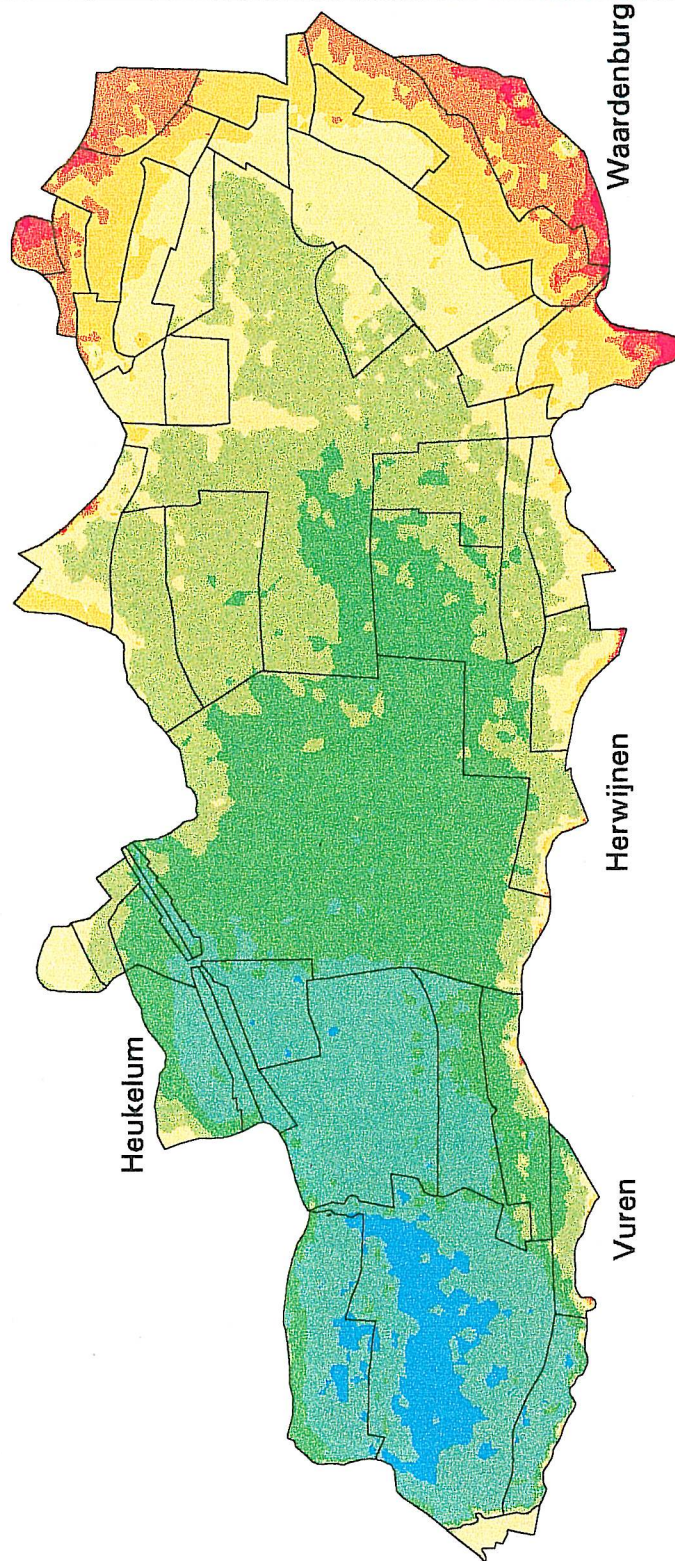

Figuur 4

Hoogtekaart

Tielerwaard - West

hoogte t.o.v. NAP

- meer dan 3.5 m
- 3.0 tot 3.5 m
- 2.5 tot 3.0 m
- 2.0 tot 2.5 m
- 1.5 tot 2.0 m
- 1.0 tot 1.5 m
- 0.5 tot 1.0 m
- 0.0 tot 0.5 m
- 0.5 tot 0.0 m
- minder dan -0.5 m

437
148

+

422