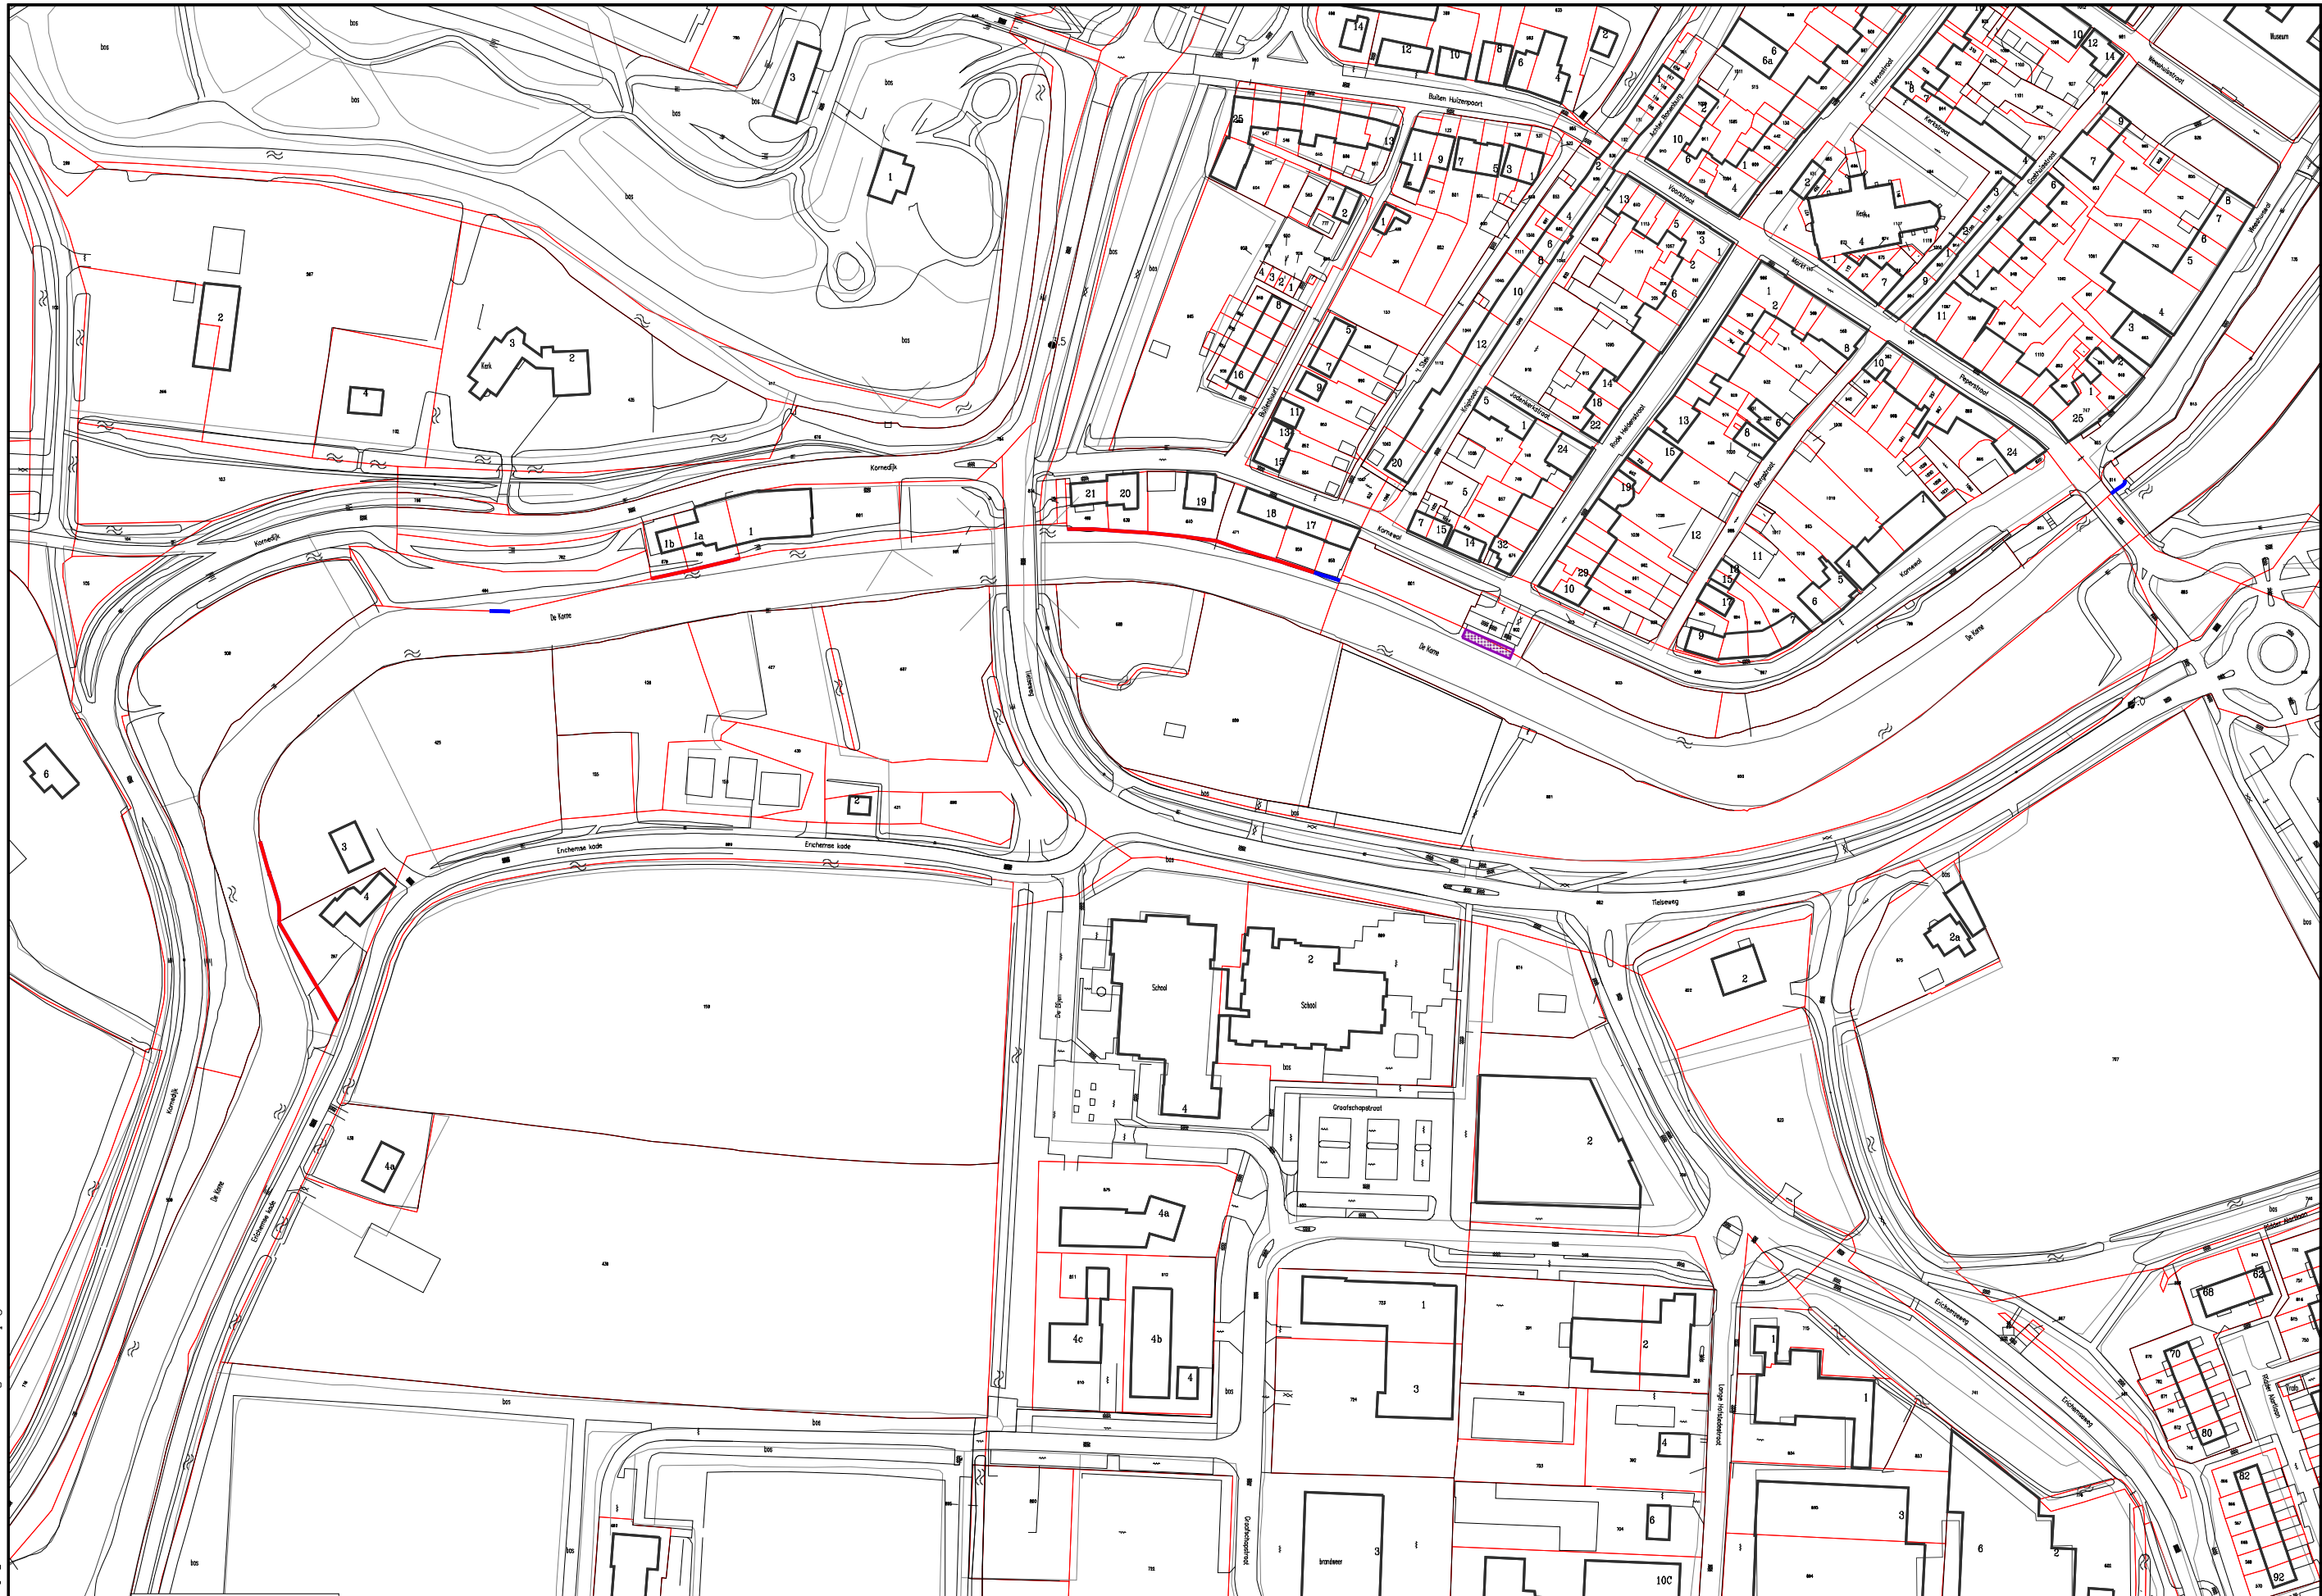

LEGENDA

	Ligplaatszone Passantenhavens Jachthavens Jachtwerf
	Ligplaatszone Motorboten
	Ligplaatszone Handmatig Voortbewogen Vaartuigen
	Ligplaatszone Woonboten
	Veerpont
	Uitspanningen
	Ligplaatszone Kleine Motorboten
	Ligplaatszone Beroepsvaart
	Geen Vaarweg

Waterschap Rivierenland			Keur Linge	
Ligplaatszones Linge kaart 1				
Getekend: jew	Versie :	Teknr :	Schaal: 1:2000	
Datum : 18-09-2006	Datum :	Bladnr :		
Bestand : 1.pl	Project:	:		Formaat: A3

Hoewel bij de samenstelling van deze kaart de grootste zorgvuldigheid is betracht, kan Waterschap Rivierenland niet garanderen dat de informatie compleet, actueel en/of accuraat is. Waterschap Rivierenland aanvaardt dan ook geen enkele aansprakelijkheid voor schade ontstaan door gebruik van de informatie van deze kaart.