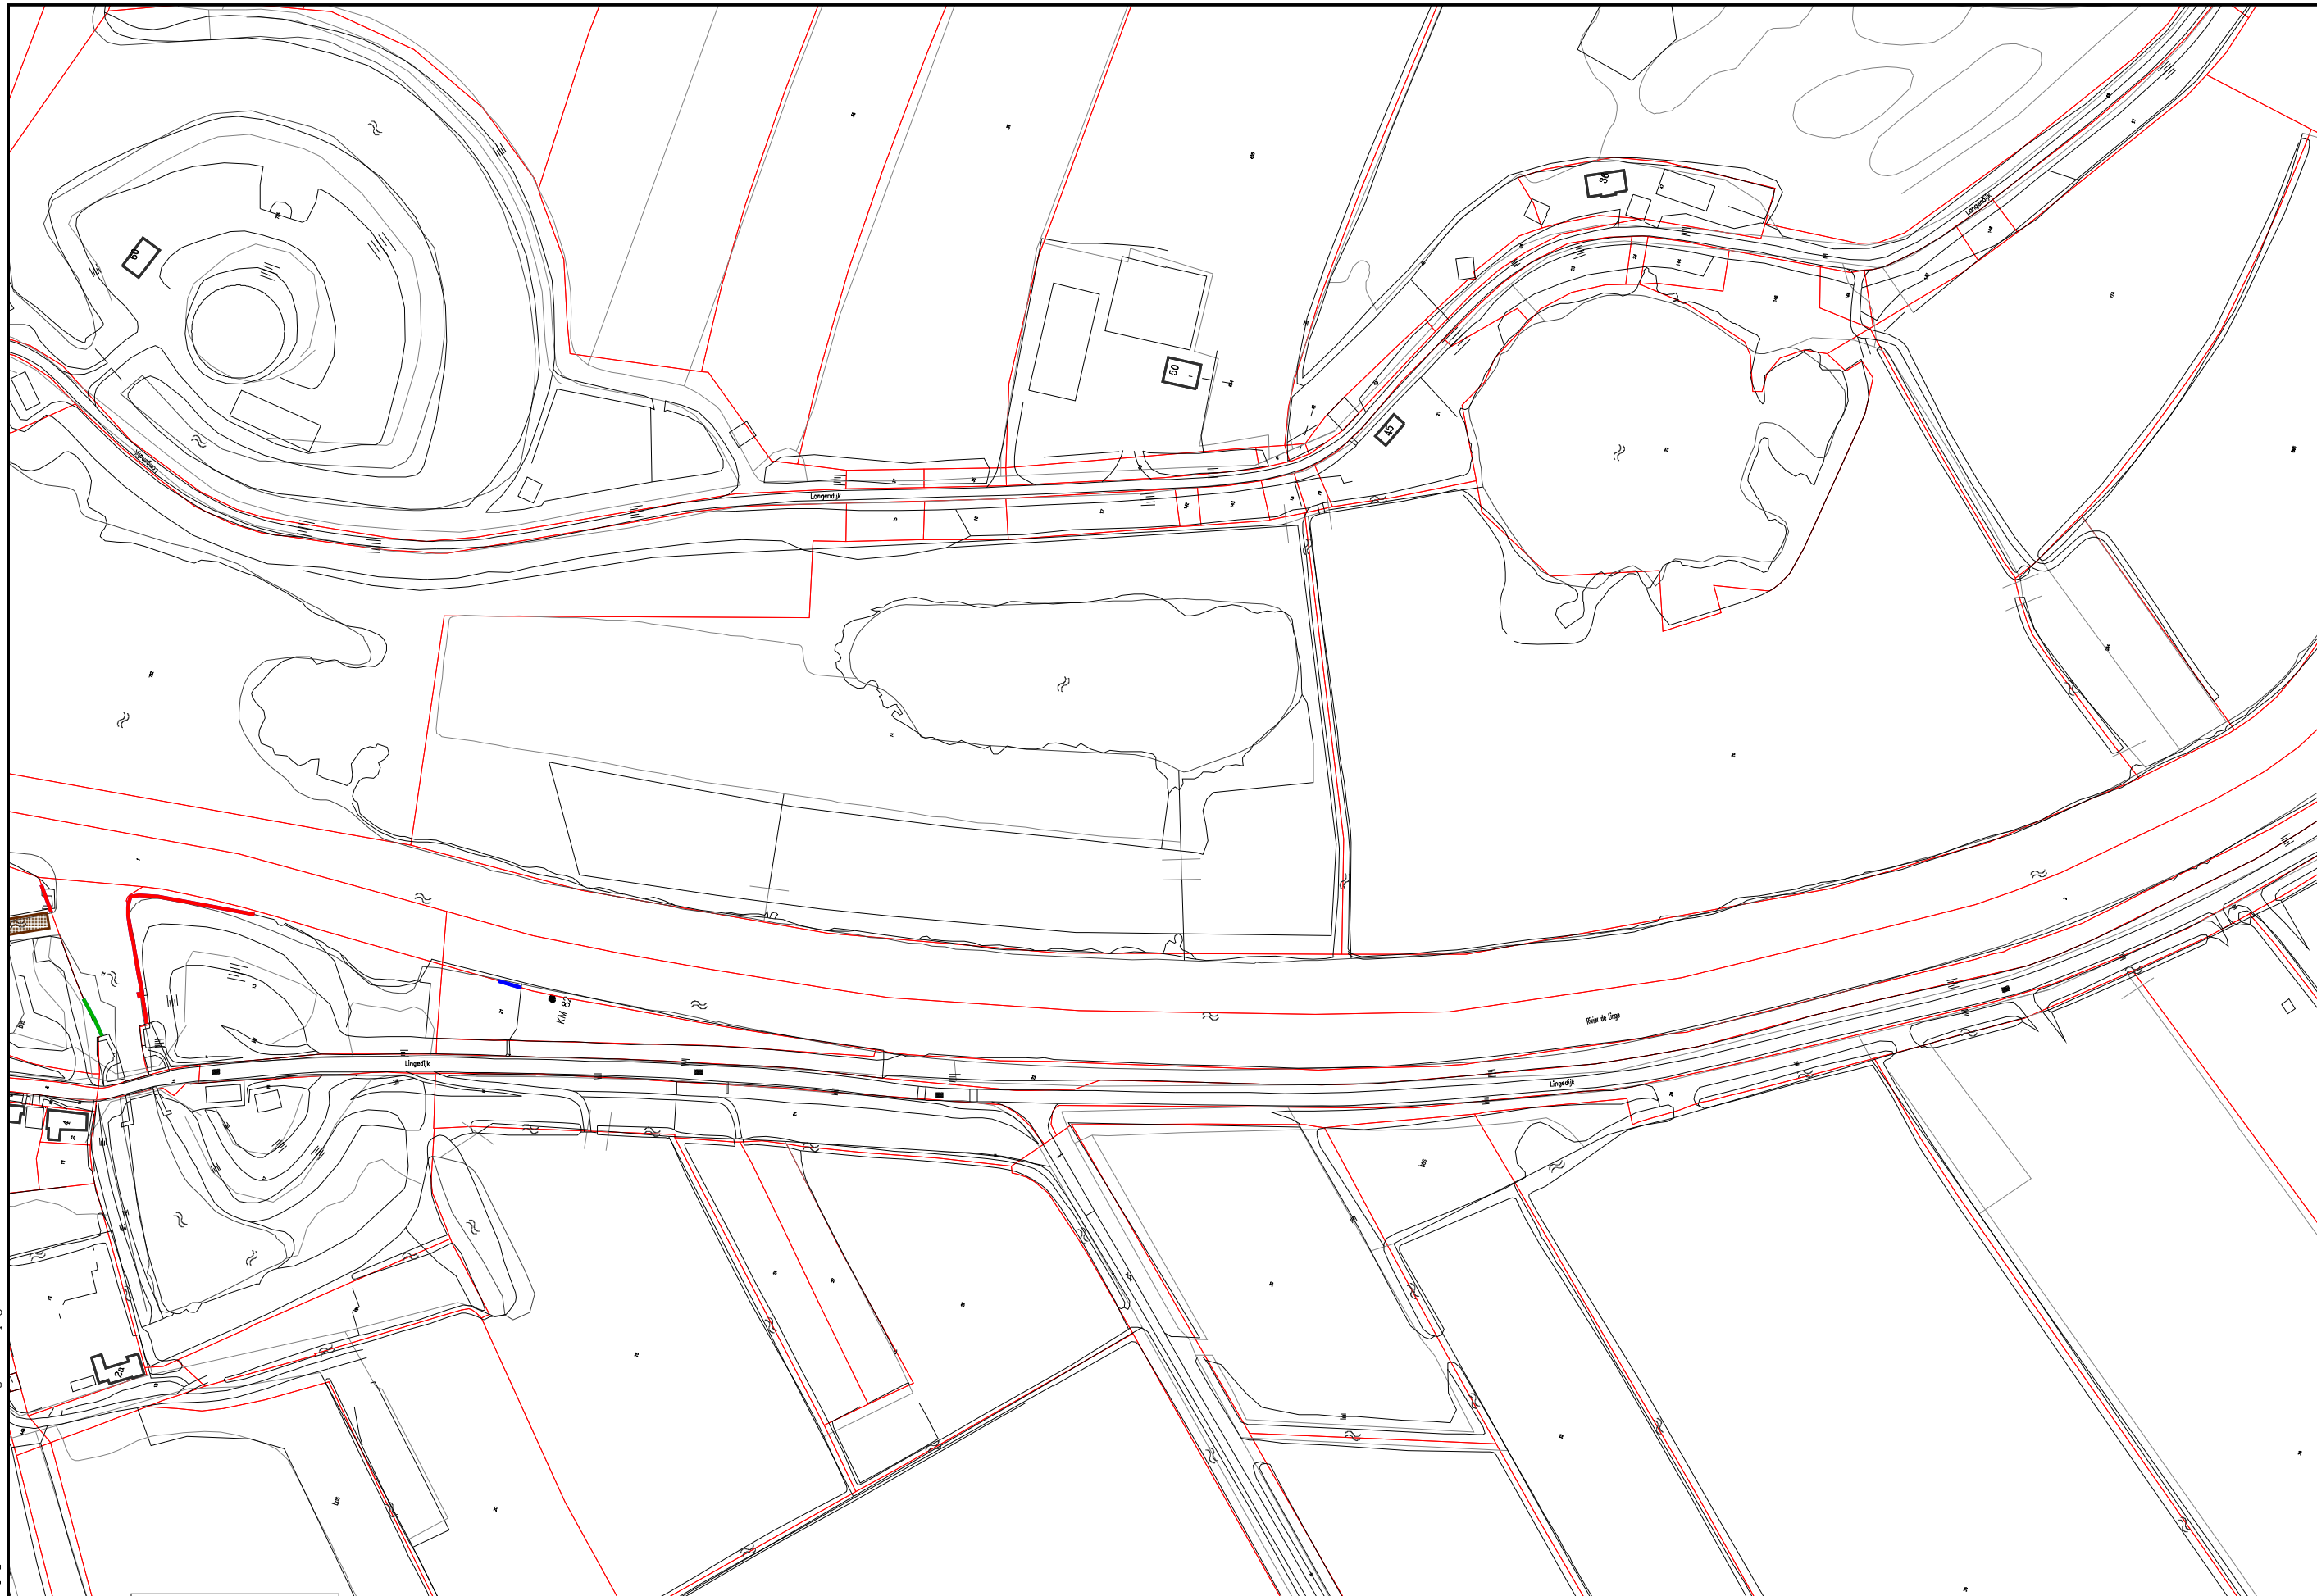

LEGENDA	
	Ligplaatszone Passantenhavens Jachthavens Jachtwerf
	Ligplaatszone Motorboten
	Ligplaatszone Handmatig Voortbewogen Vaartuigen
	Ligplaatszone Woonboten
	Veerpont
	Uitspanningen
	Ligplaatszone Kleine Motorboten
	Ligplaatszone Beroepsvaart
	Geen Vaarweg

Waterschap Rivierenland			Keur Linge
Ligplaatszones Linge kaart 31			
Getekend: jew	Versie :	Teknr :	Schaal: 1:2000
Datum : 18-09-2006	Datum :	Bladnr :	
Bestand : 31.pl	Project:	:	Formaat: A3

Hoewel bij de samenstelling van deze kaart de grootste zorgvuldigheid is betracht, kan Waterschap Rivierenland niet garanderen dat de informatie compleet, actueel en/of accuraat is. Waterschap Rivierenland aanvaardt dan ook geen enkele aansprakelijkheid voor schade ontstaan door gebruik van de informatie van deze kaart.