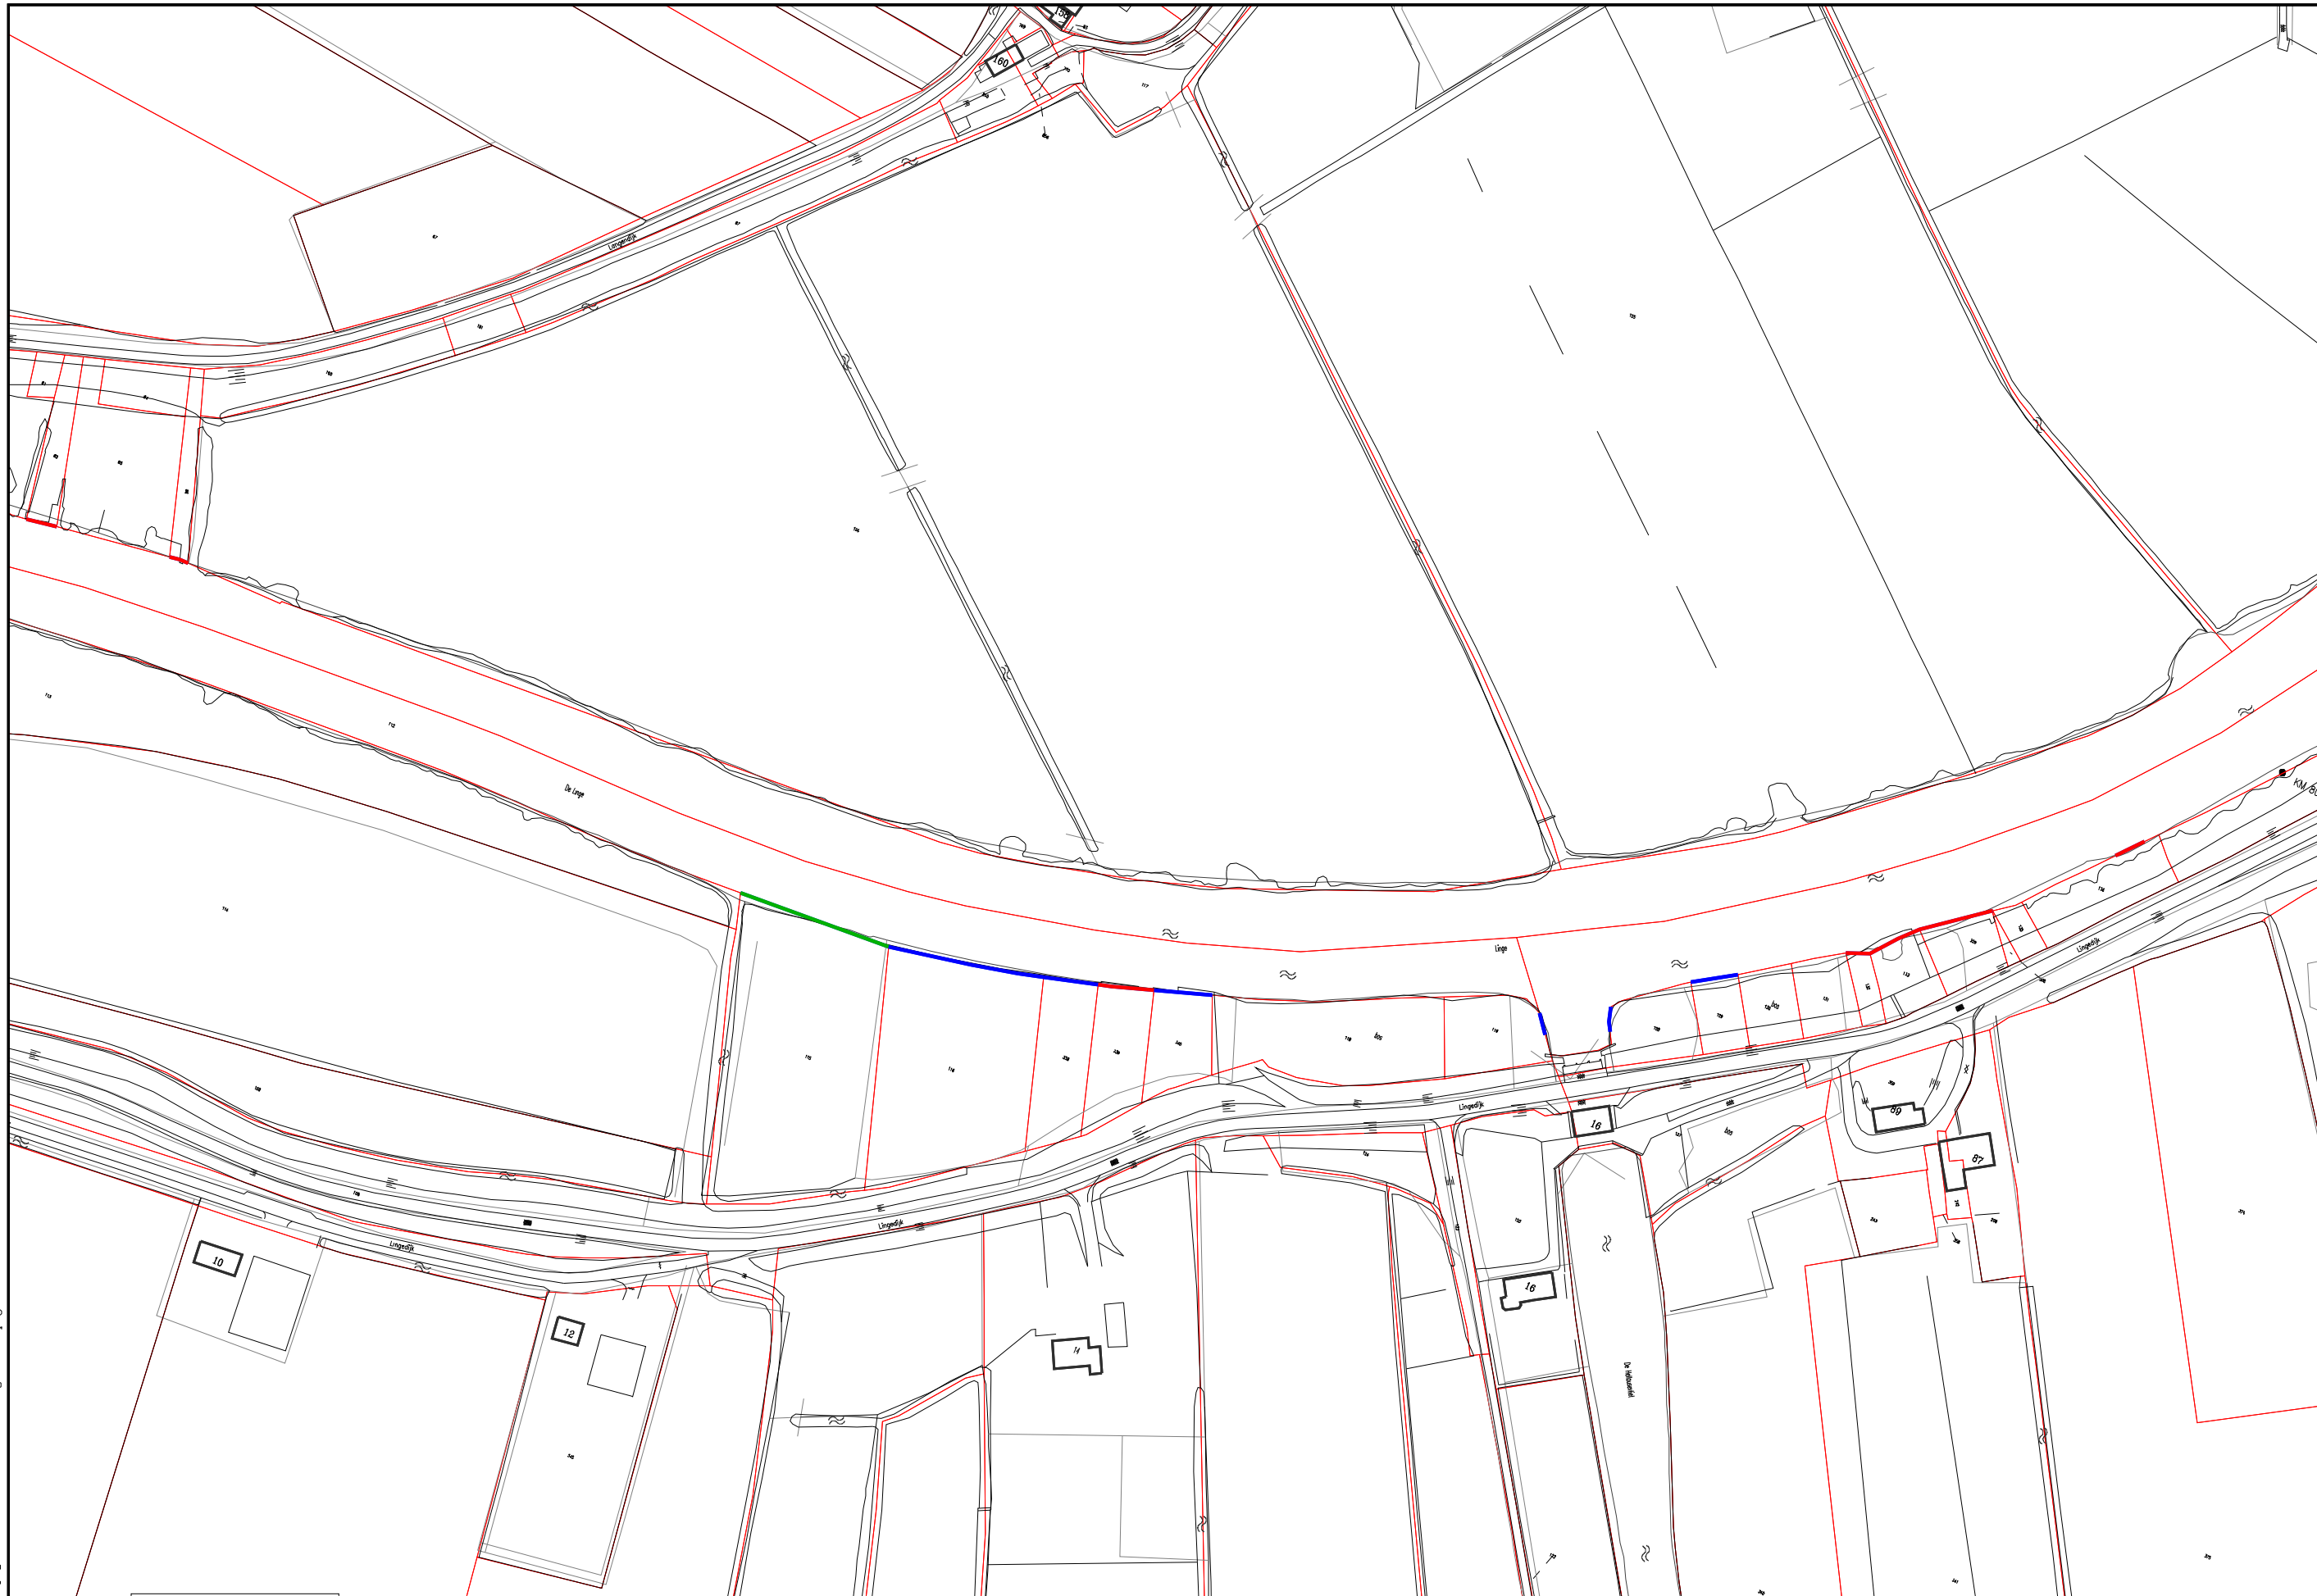

LEGENDA

	Ligplaatszone Passantenhavens Jachthavens Jachtwerf
	Ligplaatszone Motorboten
	Ligplaatszone Handmatig Voortbewogen Vaartuigen
	Ligplaatszone Woonboten
	Veerpont
	Uitspanningen
	Ligplaatszone Kleine Motorboten
	Ligplaatszone Beroepsvaart
	Geen Vaarweg

Waterschap Rivierenland			Keur Linge
Ligplaatszones Linge kaart 29			
Getekend: jew	Versie :	Teknr :	Schaal: 1:2000
Datum : 18-09-2006	Datum :	Bladnr :	
Bestand : 29.pl	Project:	:	Formaat: A3

Hoewel bij de samenstelling van deze kaart de grootste zorgvuldigheid is betracht, kan Waterschap Rivierenland niet garanderen dat de informatie compleet, actueel en/of accuraat is. Waterschap Rivierenland aanvaardt dan ook geen enkele aansprakelijkheid voor schade ontstaan door gebruik van de informatie van deze kaart.