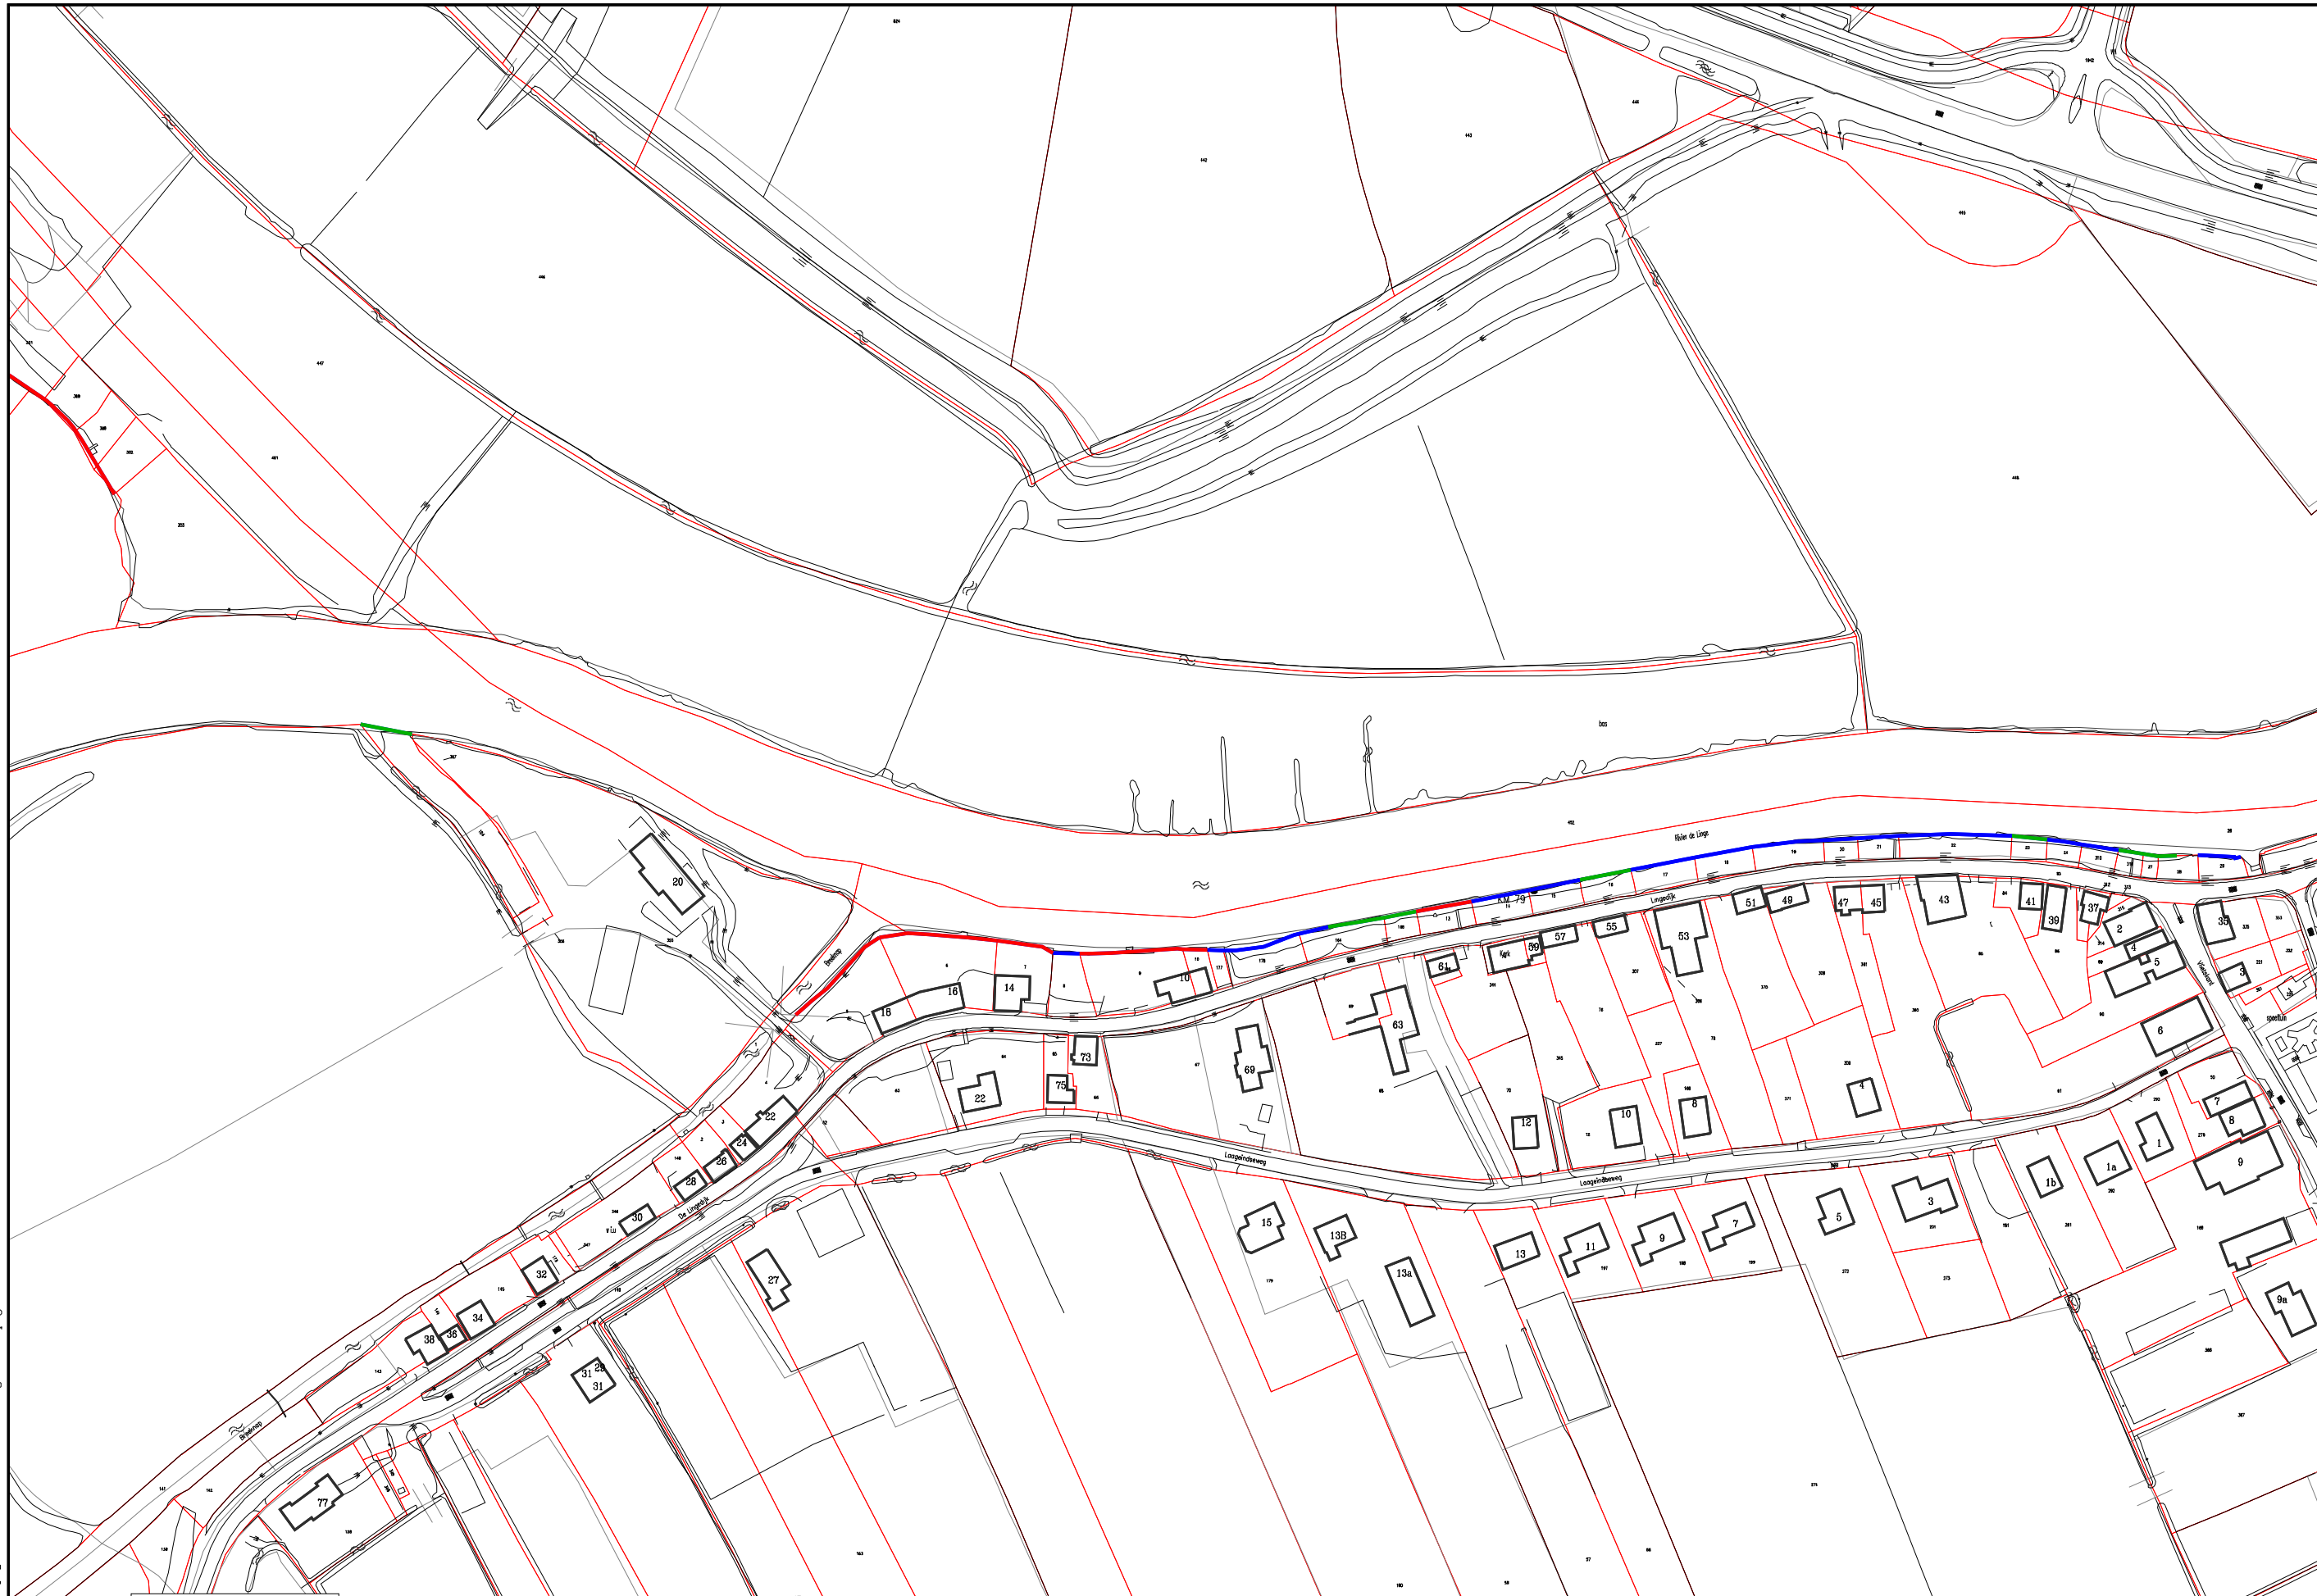

LEGENDA	
	Ligplaatszone Passantenhavens Jachthavens Jachtwerf
	Ligplaatszone Motorboten
	Ligplaatszone Handmatig Voortbewogen Vaartuigen
	Ligplaatszone Woonboten
	Veerpont
	Uitspanningen
	Ligplaatszone Kleine Motorboten
	Ligplaatszone Beroepsvaart
	Geen Vaarweg

Waterschap Rivierenland			Keur Linge
Ligplaatszones Linge kaart 27			
Getekend: jew	Versie :	Teknr :	Schaal: 1:2000
Datum : 18-09-2006	Datum :	Bladnr :	
Bestand : 27.pl	Project:	:	Formaat: A3

Hoewel bij de samenstelling van deze kaart de grootste zorgvuldigheid is betracht, kan Waterschap Rivierenland niet garanderen dat de informatie compleet, actueel en/of accuraat is. Waterschap Rivierenland aanvaardt dan ook geen enkele aansprakelijkheid voor schade ontstaan door gebruik van de informatie van deze kaart.