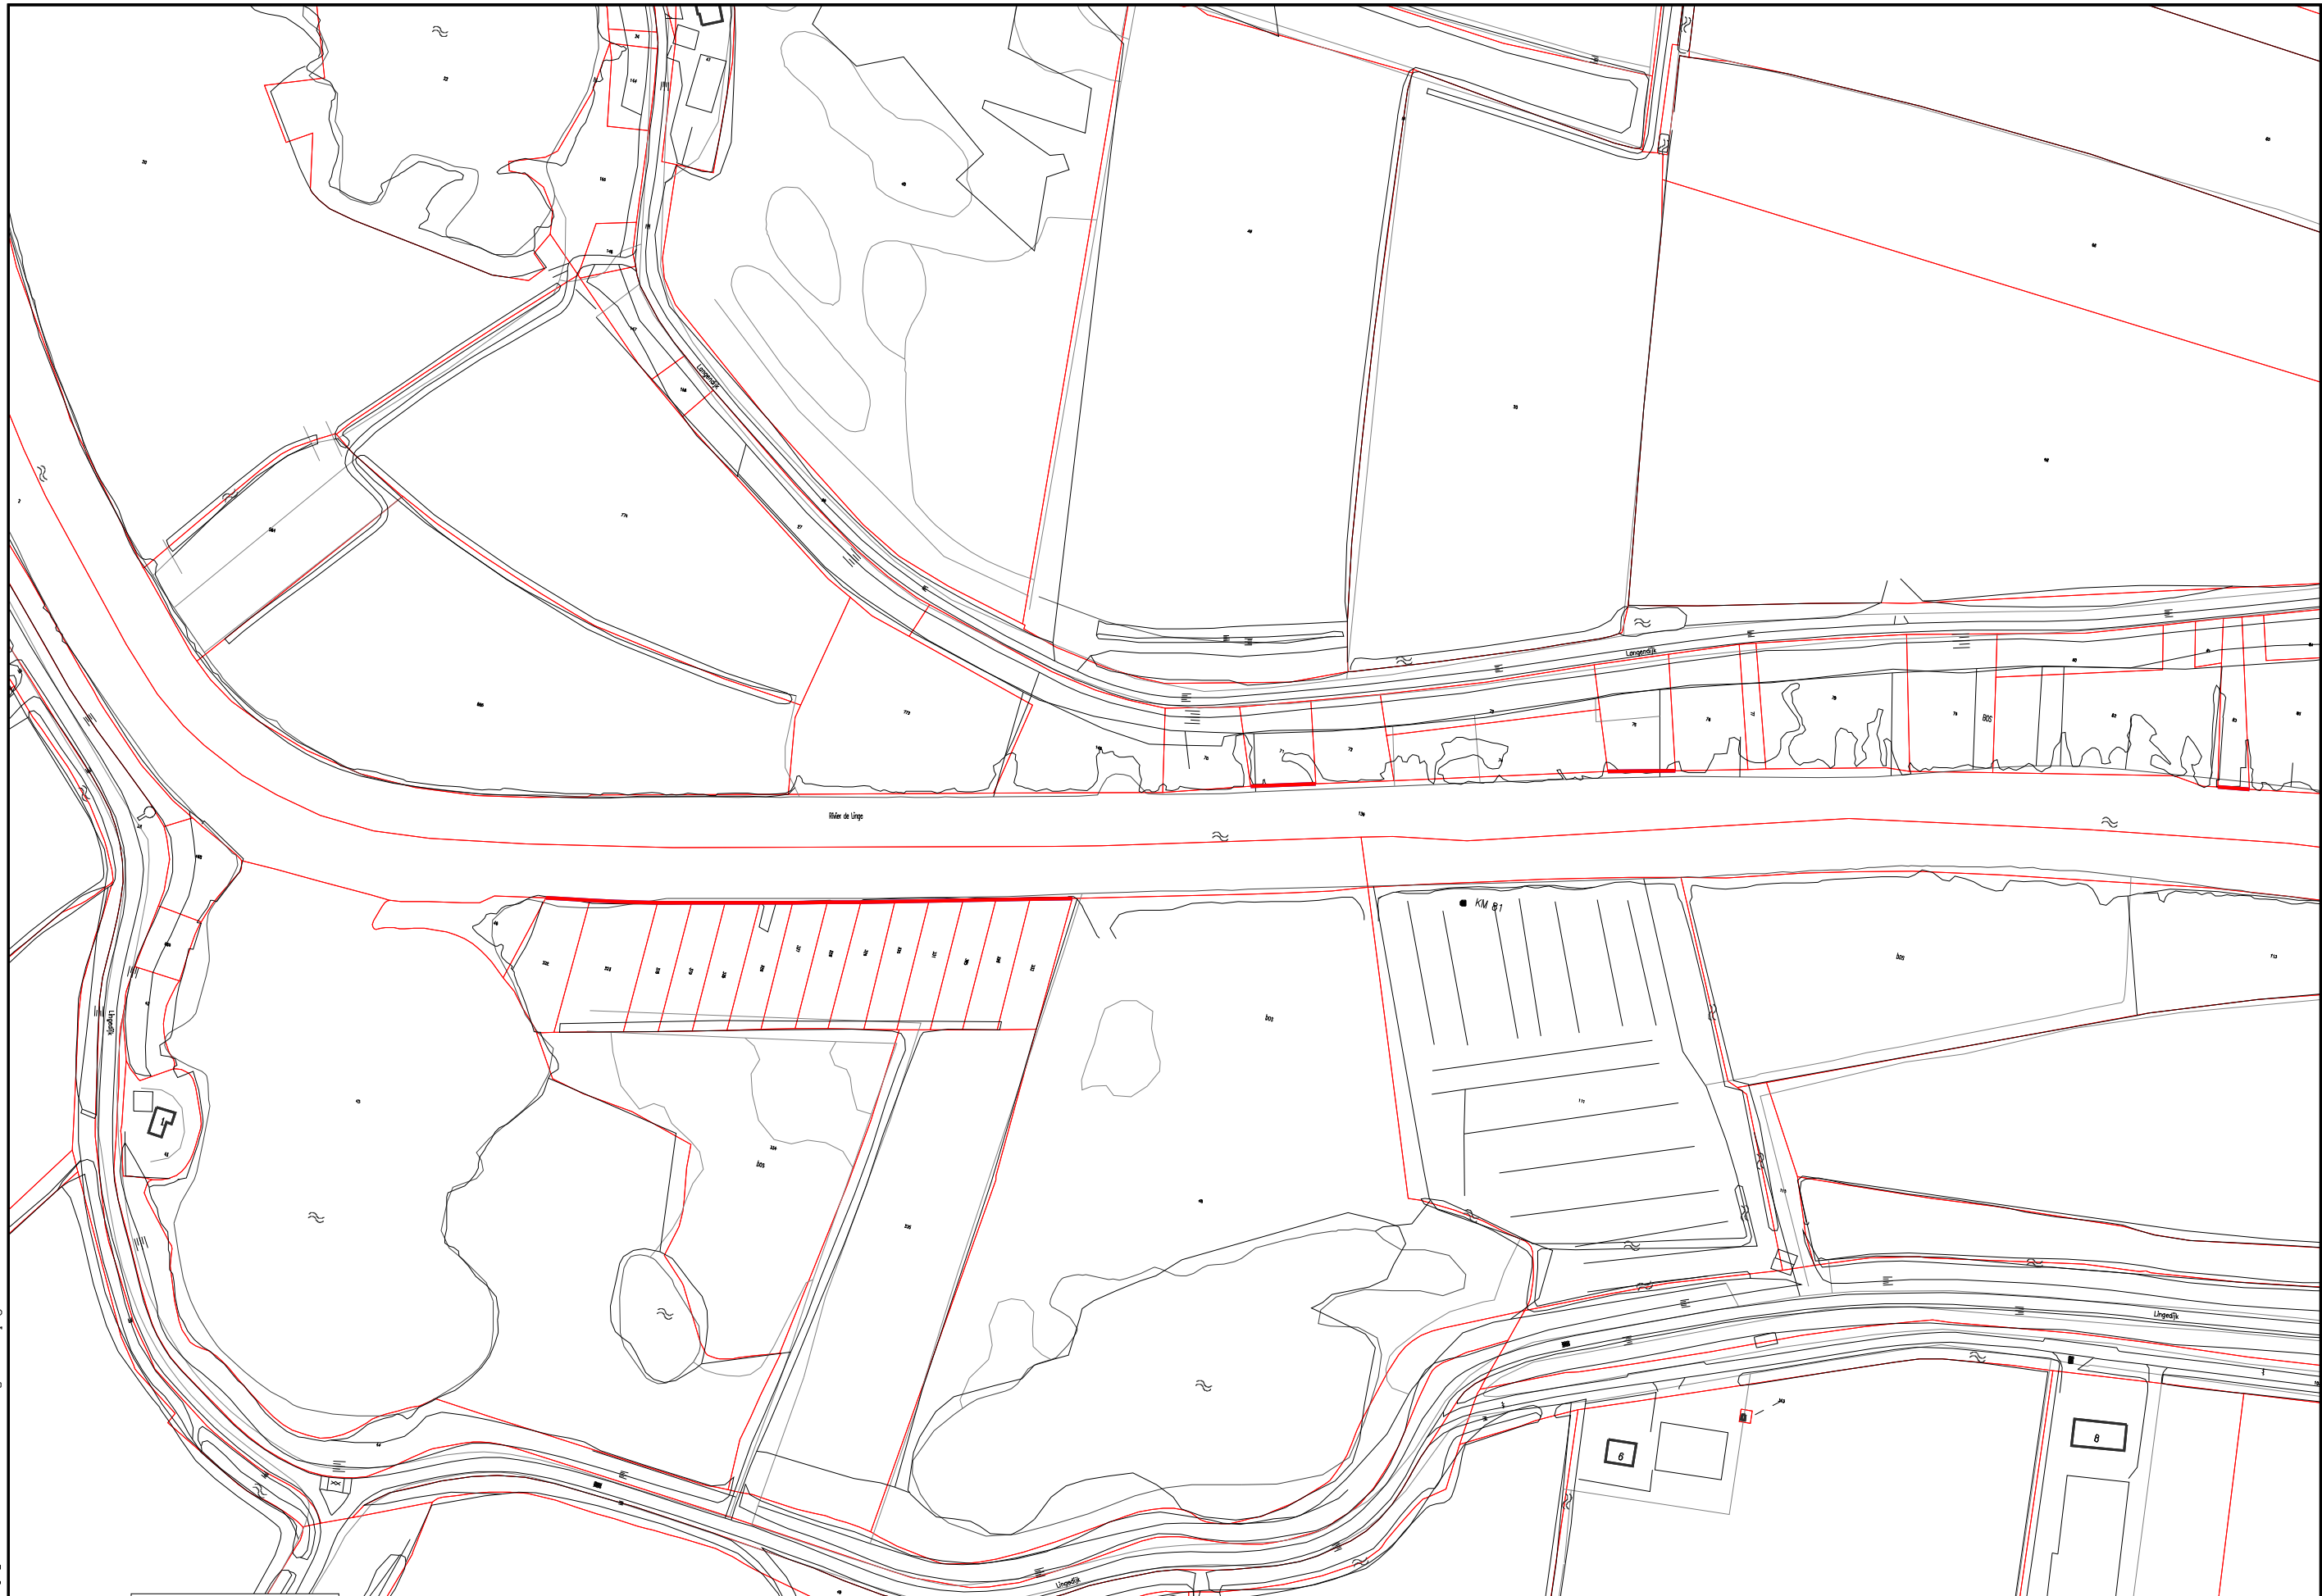

LEGENDA	
	Ligplaatszone Passantenhavens Jachthavens Jachtwerf
	Ligplaatszone Motorboten
	Ligplaatszone Handmatig Voortbewogen Vaartuigen
	Ligplaatszone Woonboten
	Veerpont
	Uitspanningen
	Ligplaatszone Kleine Motorboten
	Ligplaatszone Beroepsvaart
	Geen Vaarweg

Waterschap Rivierenland			Keur Linge
Ligplaatszones Linge kaart 30			
Getekend: jew	Versie :	Teknr :	Schaal: 1:2000
Datum : 18-09-2006	Datum :	Bladnr :	
Bestand : 30.pl	Project:	:	Formaat: A3

Hoewel bij de samenstelling van deze kaart de grootste zorgvuldigheid is betracht, kan Waterschap Rivierenland niet garanderen dat de informatie compleet, actueel en/of accuraat is. Waterschap Rivierenland aanvaardt dan ook geen enkele aansprakelijkheid voor schade ontstaan door gebruik van de informatie van deze kaart.