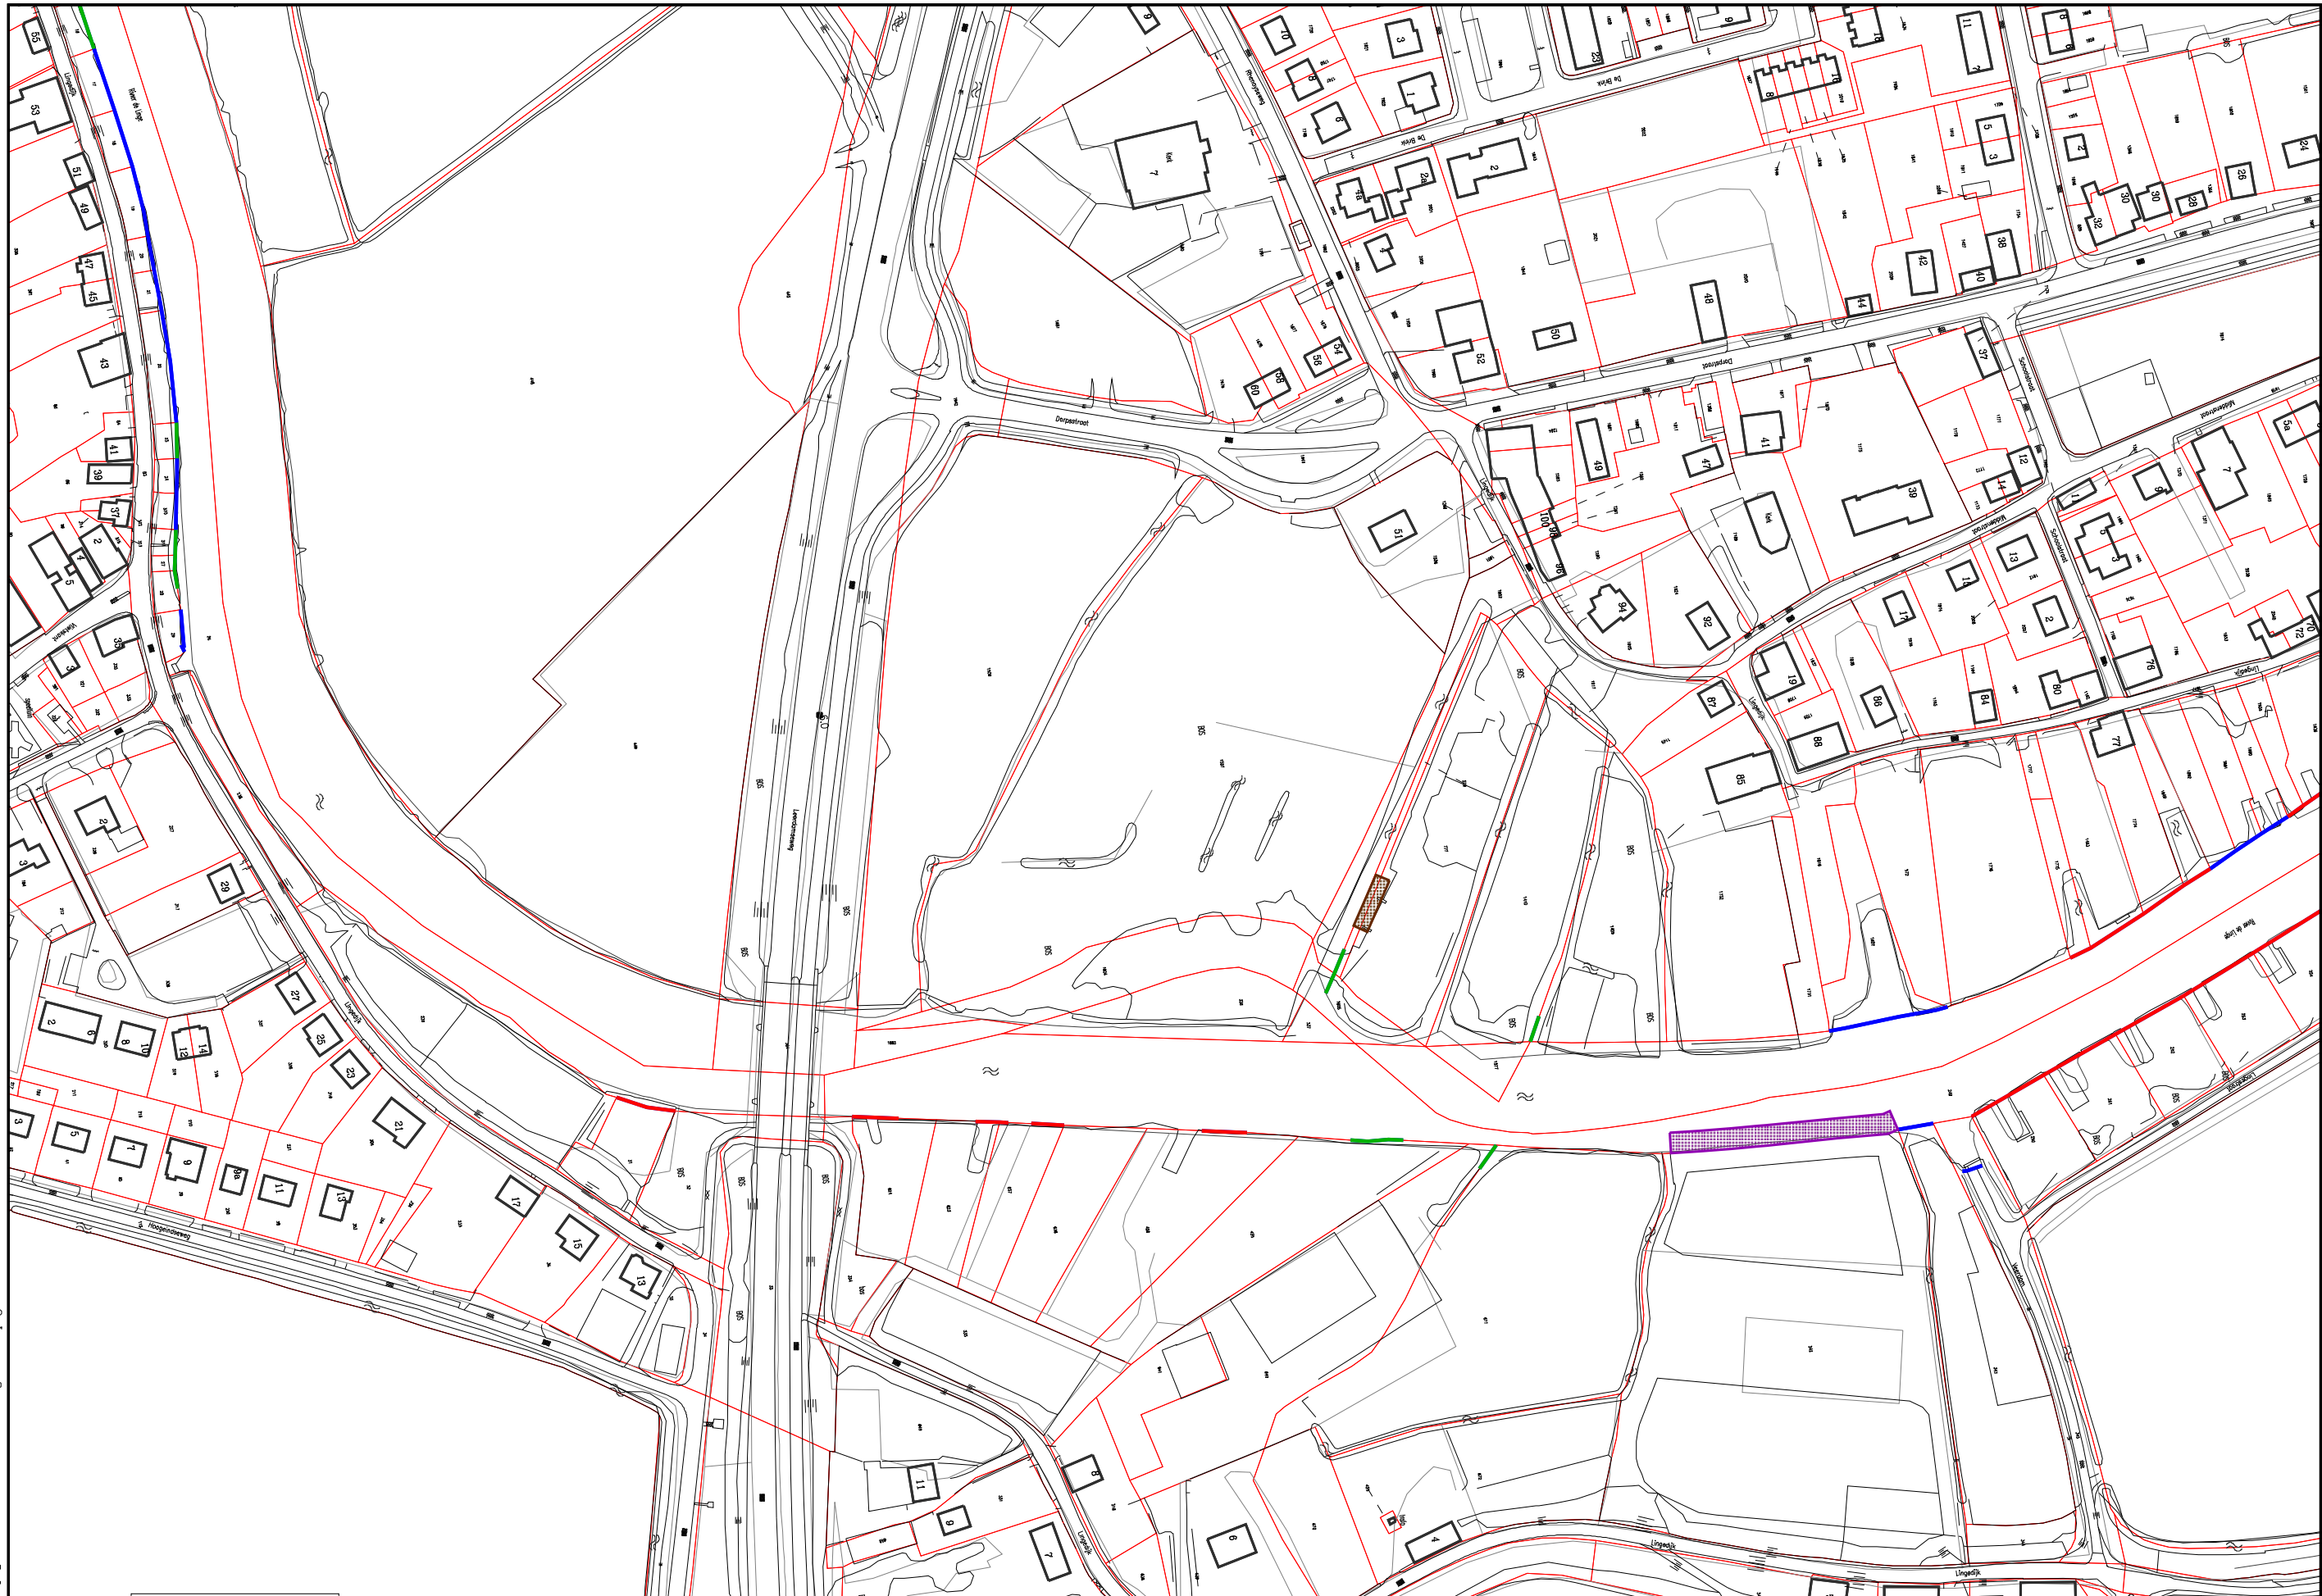

LEGENDA

	Ligplaatszone Passantenhavens Jachthavens Jachtwerf
	Ligplaatszone Motorboten
	Ligplaatszone Handmatig Voortbewogen Vaartuigen
	Ligplaatszone Woonboten
	Veerpont
	Uitspanningen
	Ligplaatszone Kleine Motorboten
	Ligplaatszone Beroepsvaart
	Geen Vaarweg

Waterschap Rivierenland		Keur Linge	
Ligplaatszones Linge kaart 26			
Getekend: jew	Versie :	Teknr :	Schaal: 1:2000
Datum : 18-09-2006	Datum :	Bladnr :	
Bestand : 26.pl	Project:	:	Formaat: A3

Hoewel bij de samenstelling van deze kaart de grootste zorgvuldigheid is betracht, kan Waterschap Rivierenland niet garanderen dat de informatie compleet, actueel en/of accuraat is. Waterschap Rivierenland aanvaardt dan ook geen enkele aansprakelijkheid voor schade ontstaan door gebruik van de informatie van deze kaart.