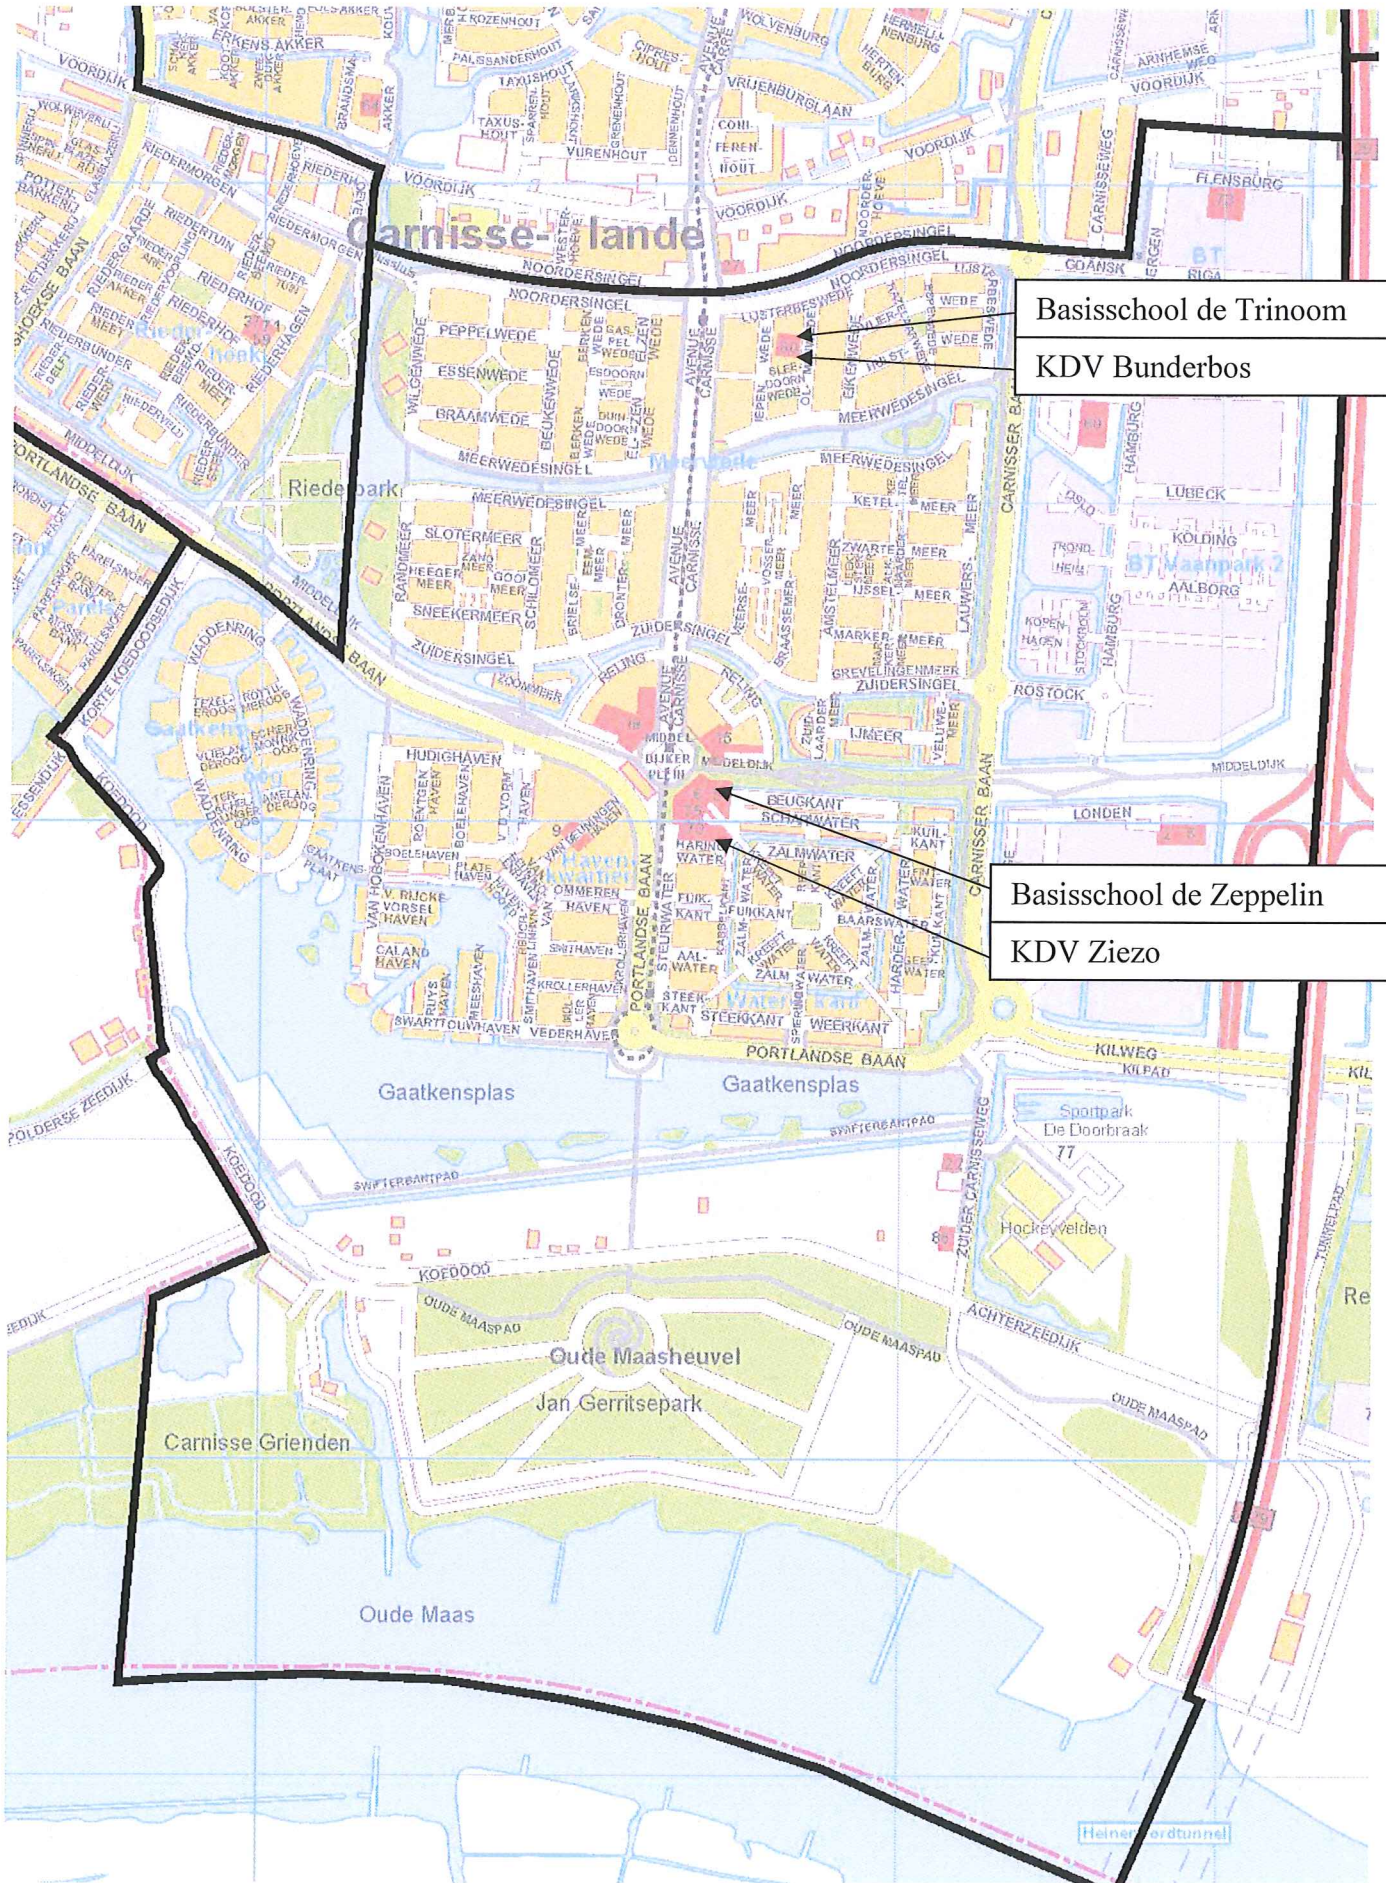

Speelpleinen gebied 7

Basisschool de Trinoom
KDV Bunderbos

Basisschool de Zeppelin
KDV Ziezo