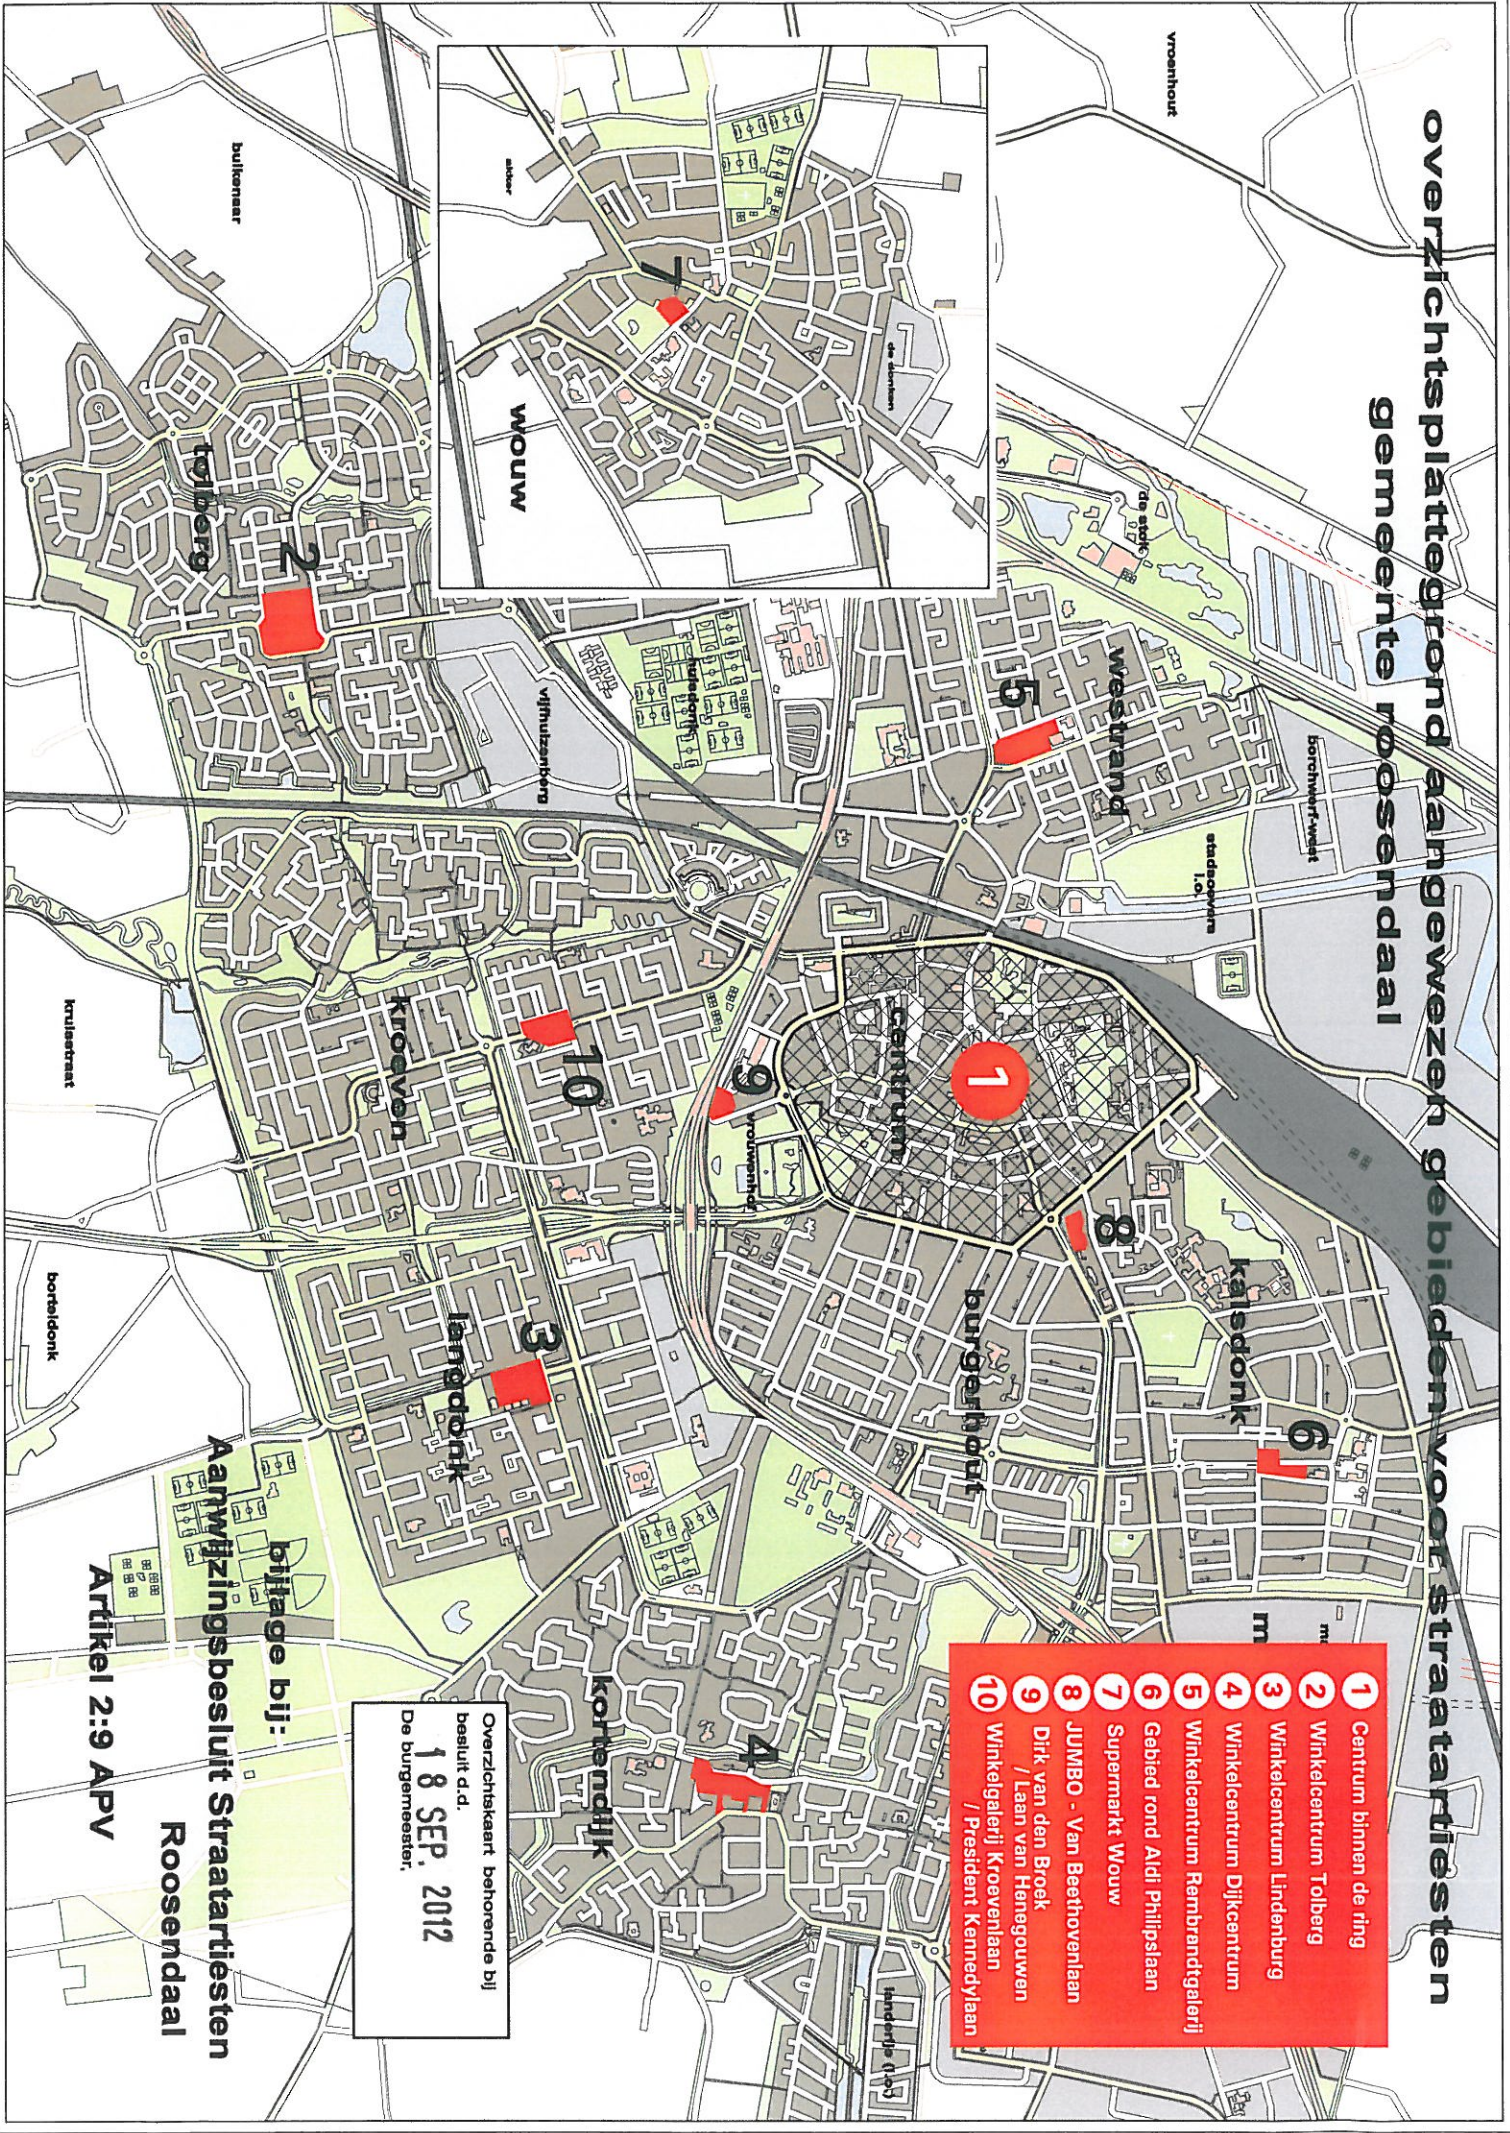

overzichtsplattegrond aangewezen gebieden voor straatartiesten gemeente roosendaal

- 1 Centrum binnen de ring
- 2 Winkelcentrum Tolberg
- 3 Winkelcentrum Lindenburg
- 4 Winkelcentrum Dijkcentrum
- 5 Winkelcentrum Rembrandtgalerij
- 6 Gebied rond Aldi Philipslaan
- 7 Supermarkt Wouw
- 8 JUMBO - Van Beethovenlaan
- 9 Dirk van den Broek / Laan Van Hengouwen
- 10 Winkelgalerij Kroevenlaan / President Kennedylaan

Overzichtskaart behorende bij
besluit d.d.
18 SEP. 2012
De burgemeester,

bijlage bij:
**Aanwijzingsbesluit Straatartiesten
Roosendaal**

Artikel 2:9 APV