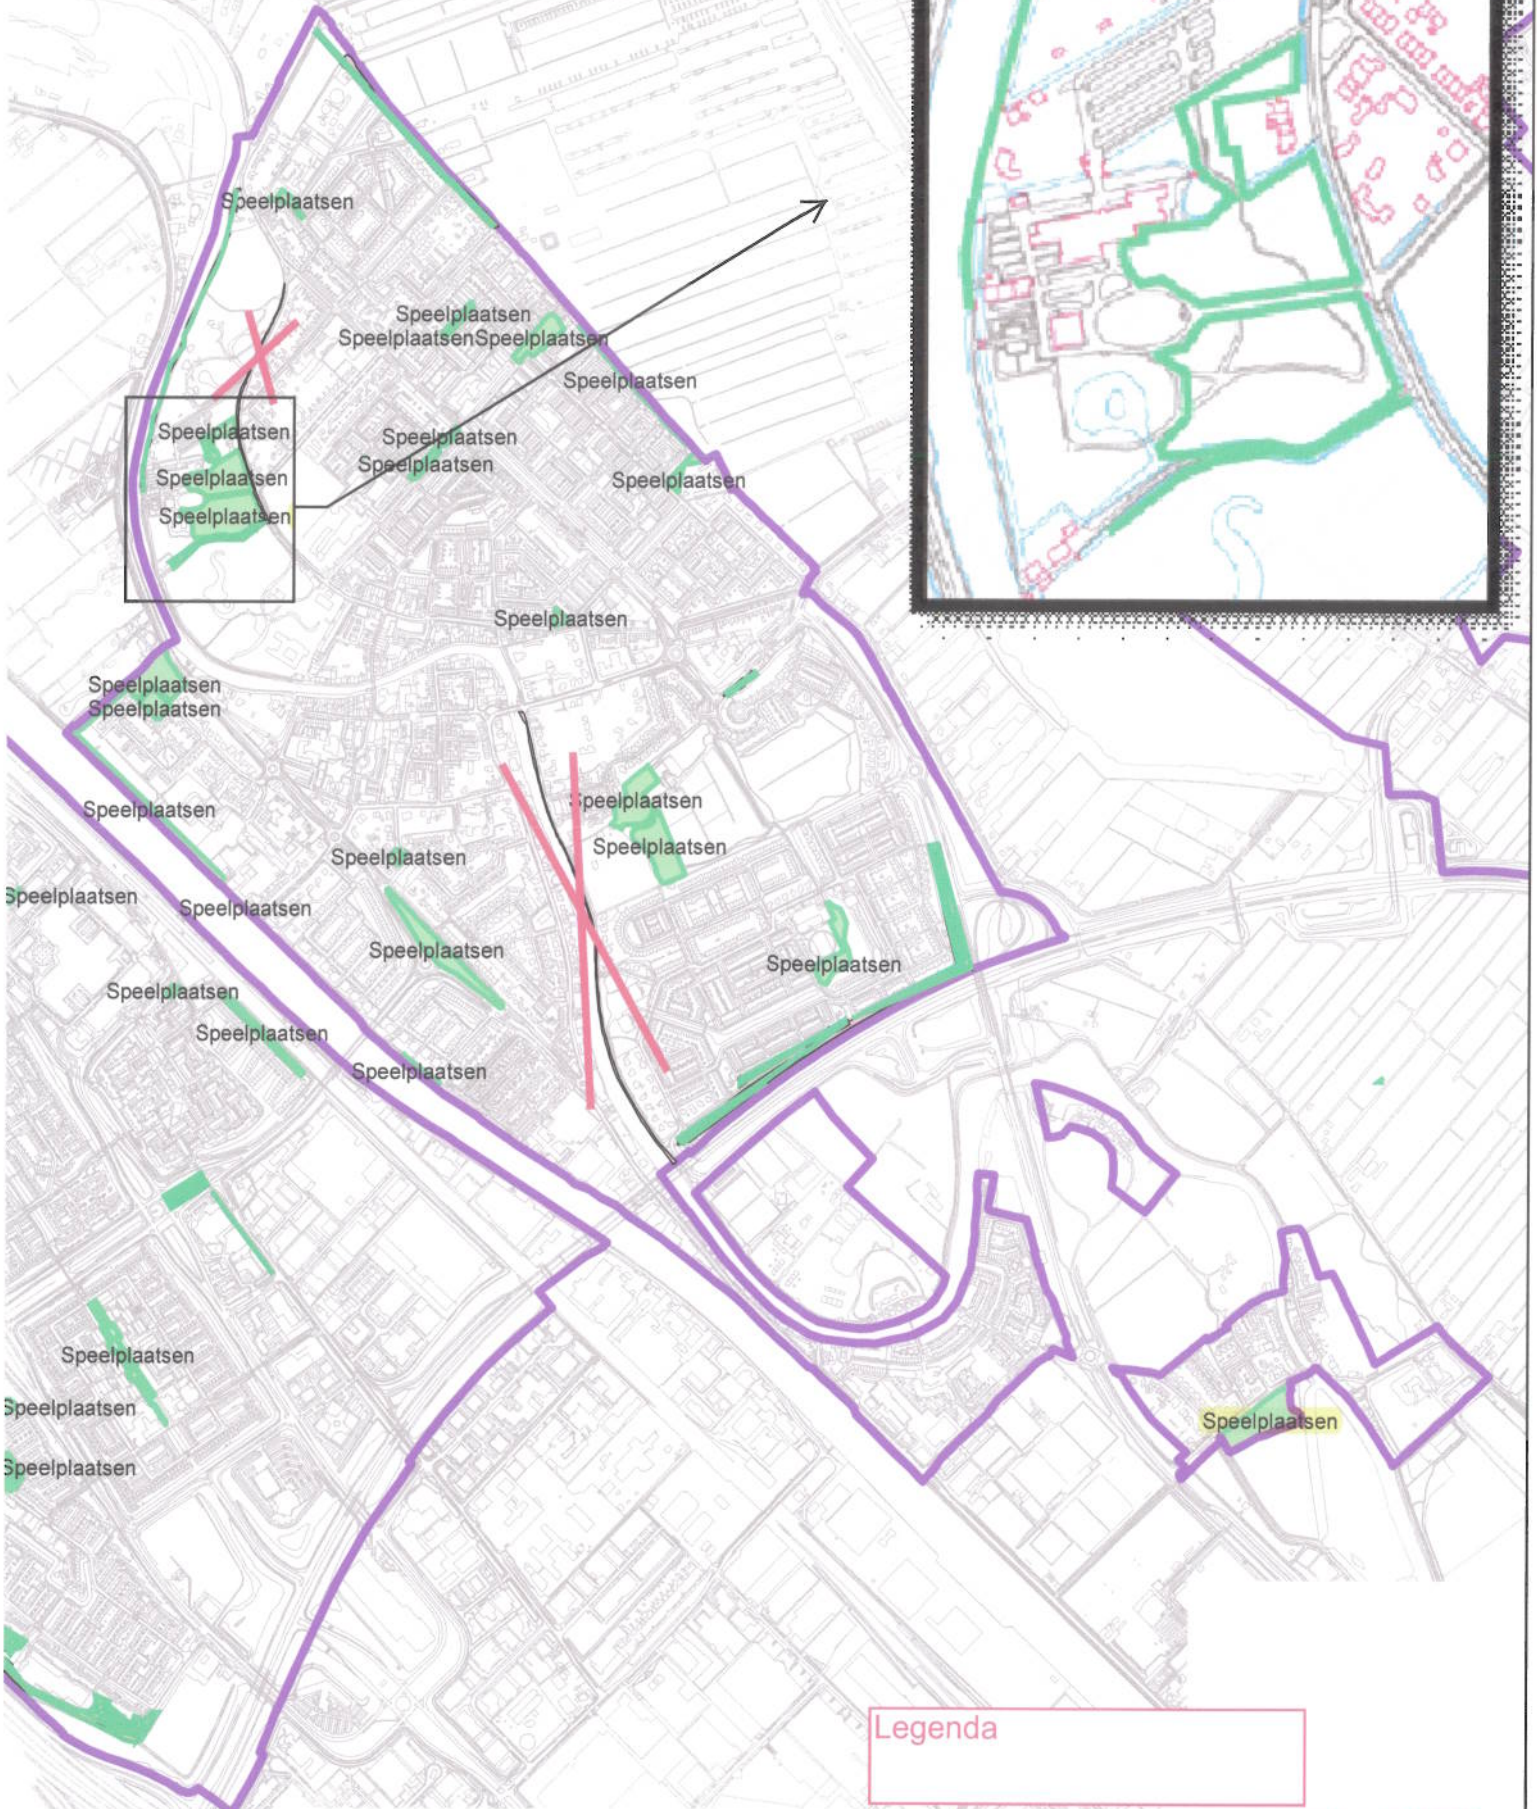

Maarssen

afbeelding behorend bij het
aanwijzingsbesluit c.q.
aanpassingsbesluit d.d. 15
december 2015

Legenda

-  bebouwde kom hondenbeleid 2015
-  hondenspeelplaatsen 2015:
loslopen en opruimen