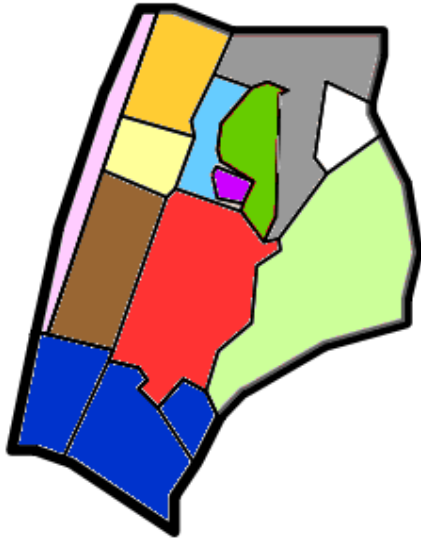

## Indeling buurten Heemstede

- De Glip, Glipdreef en Staatsliedenbuurt, Manpad en Hartekamp
- Dichters- en Vogelbuurt
- Rivierenbuurt
- Kennemerduin en omgeving
- Van Merlenbuurt, Valkenburgerplein en omgeving
- Provinciebuurt
- Centrum
- Geleerdenbuurt
- Schouwbroekerpolder
- Zandvoortselaan, Berkenrode en omgeving
- Heemstedse Dreef, Schildersbuurt en omgeving
- Oude dorp, Indische Buurt en omgeving