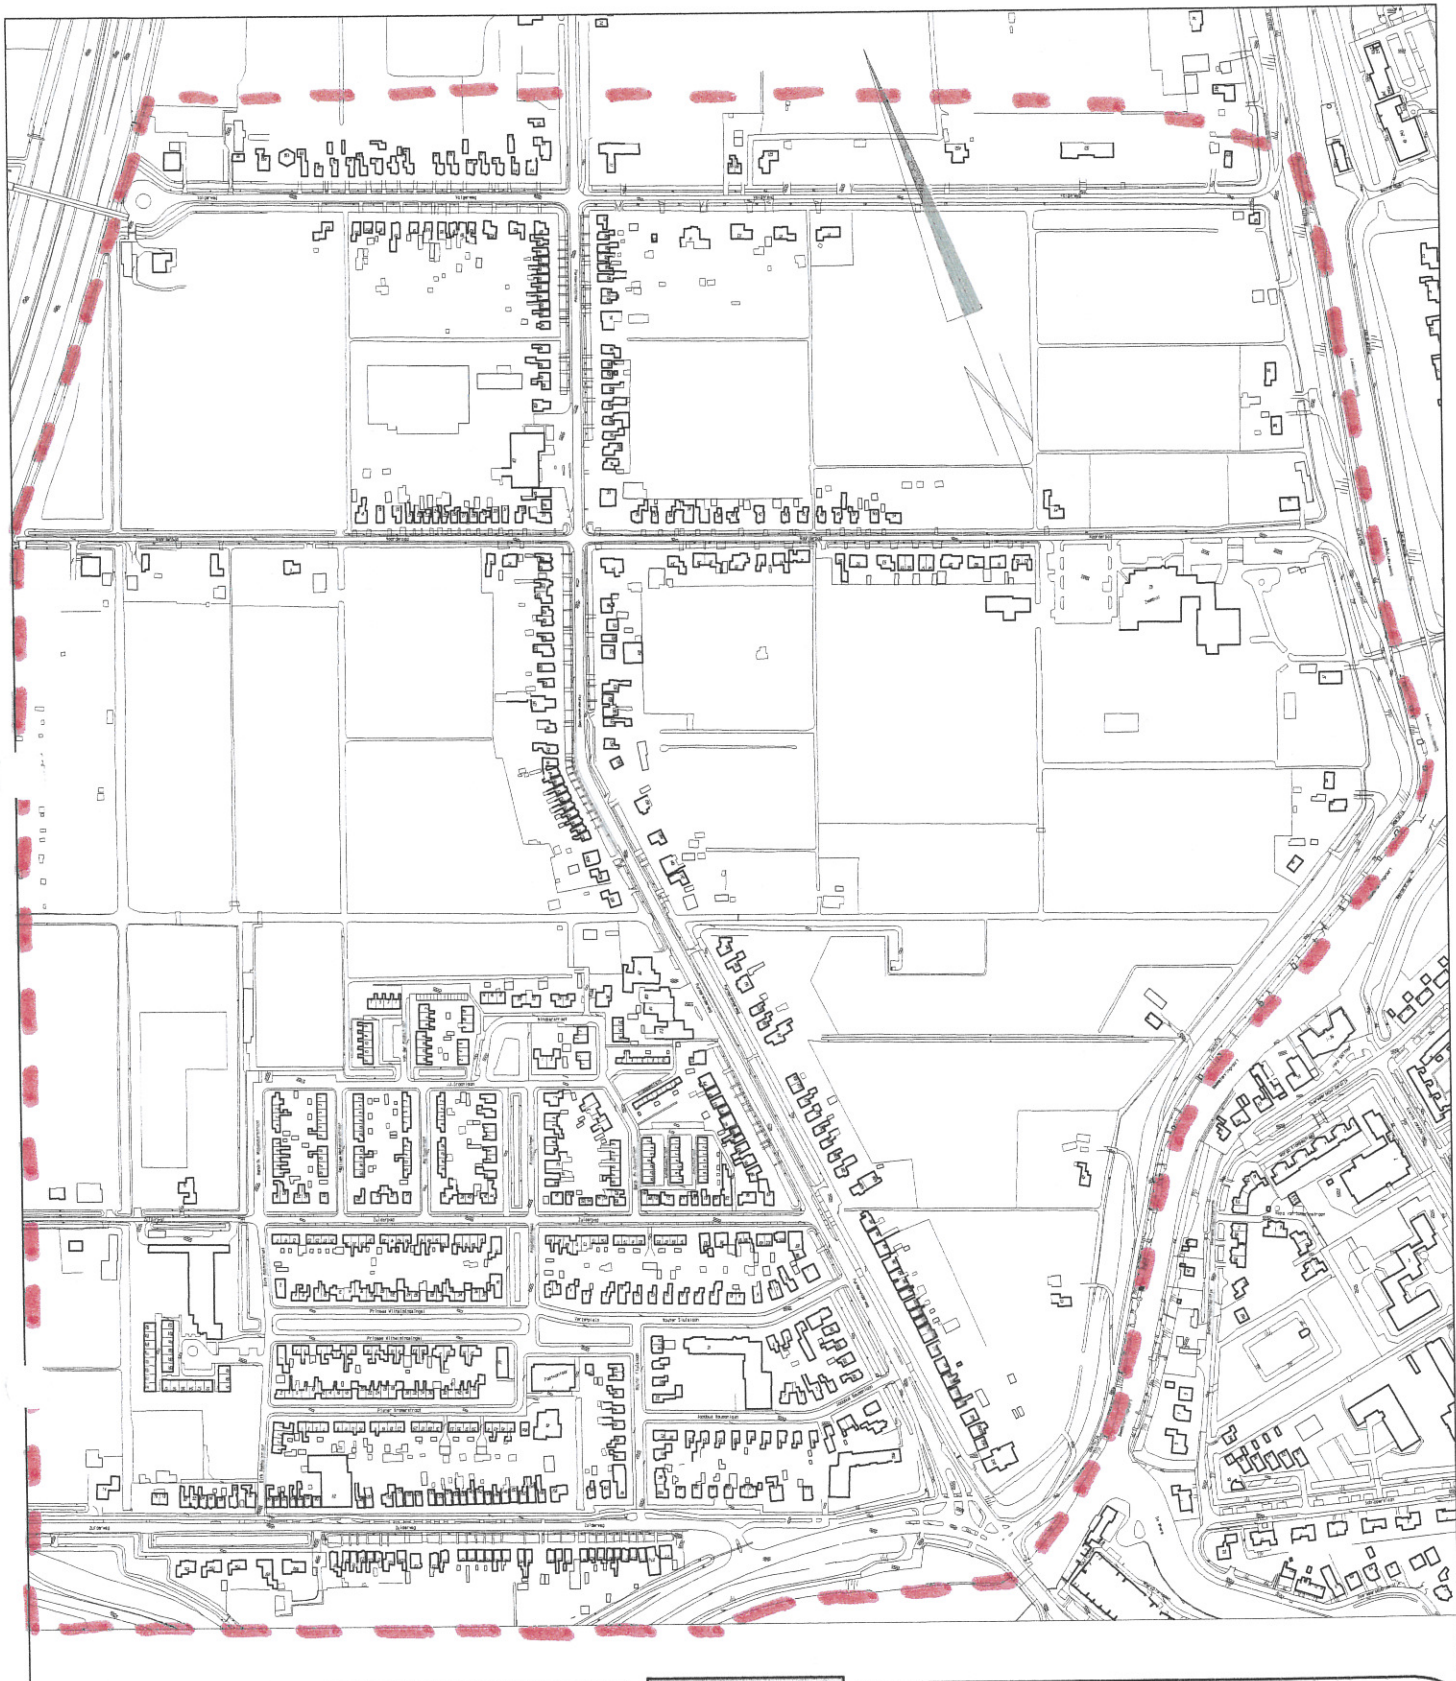

Technische Dienst

Bezoekadres: Rombout Hogerbeetsstraat 11
1462 KA Middenbeemster
tel. (0299) 683355
fax. (0299) 683956

Beemster & Zeevang

Postadres: Postbus 39
1462 ZG Middenbeemster
www.tdbz.net
info@tdbz.net

Schaal : 1 : 6.000
Datum : 16 - 12 - 2002
Gewijzigd :

Onderwerp :

Zuidoostbeemster

Onderdeel :

Situatie

Formaat : A4

Archiefnummer

Blad

Getekend : H.M. van Wijk