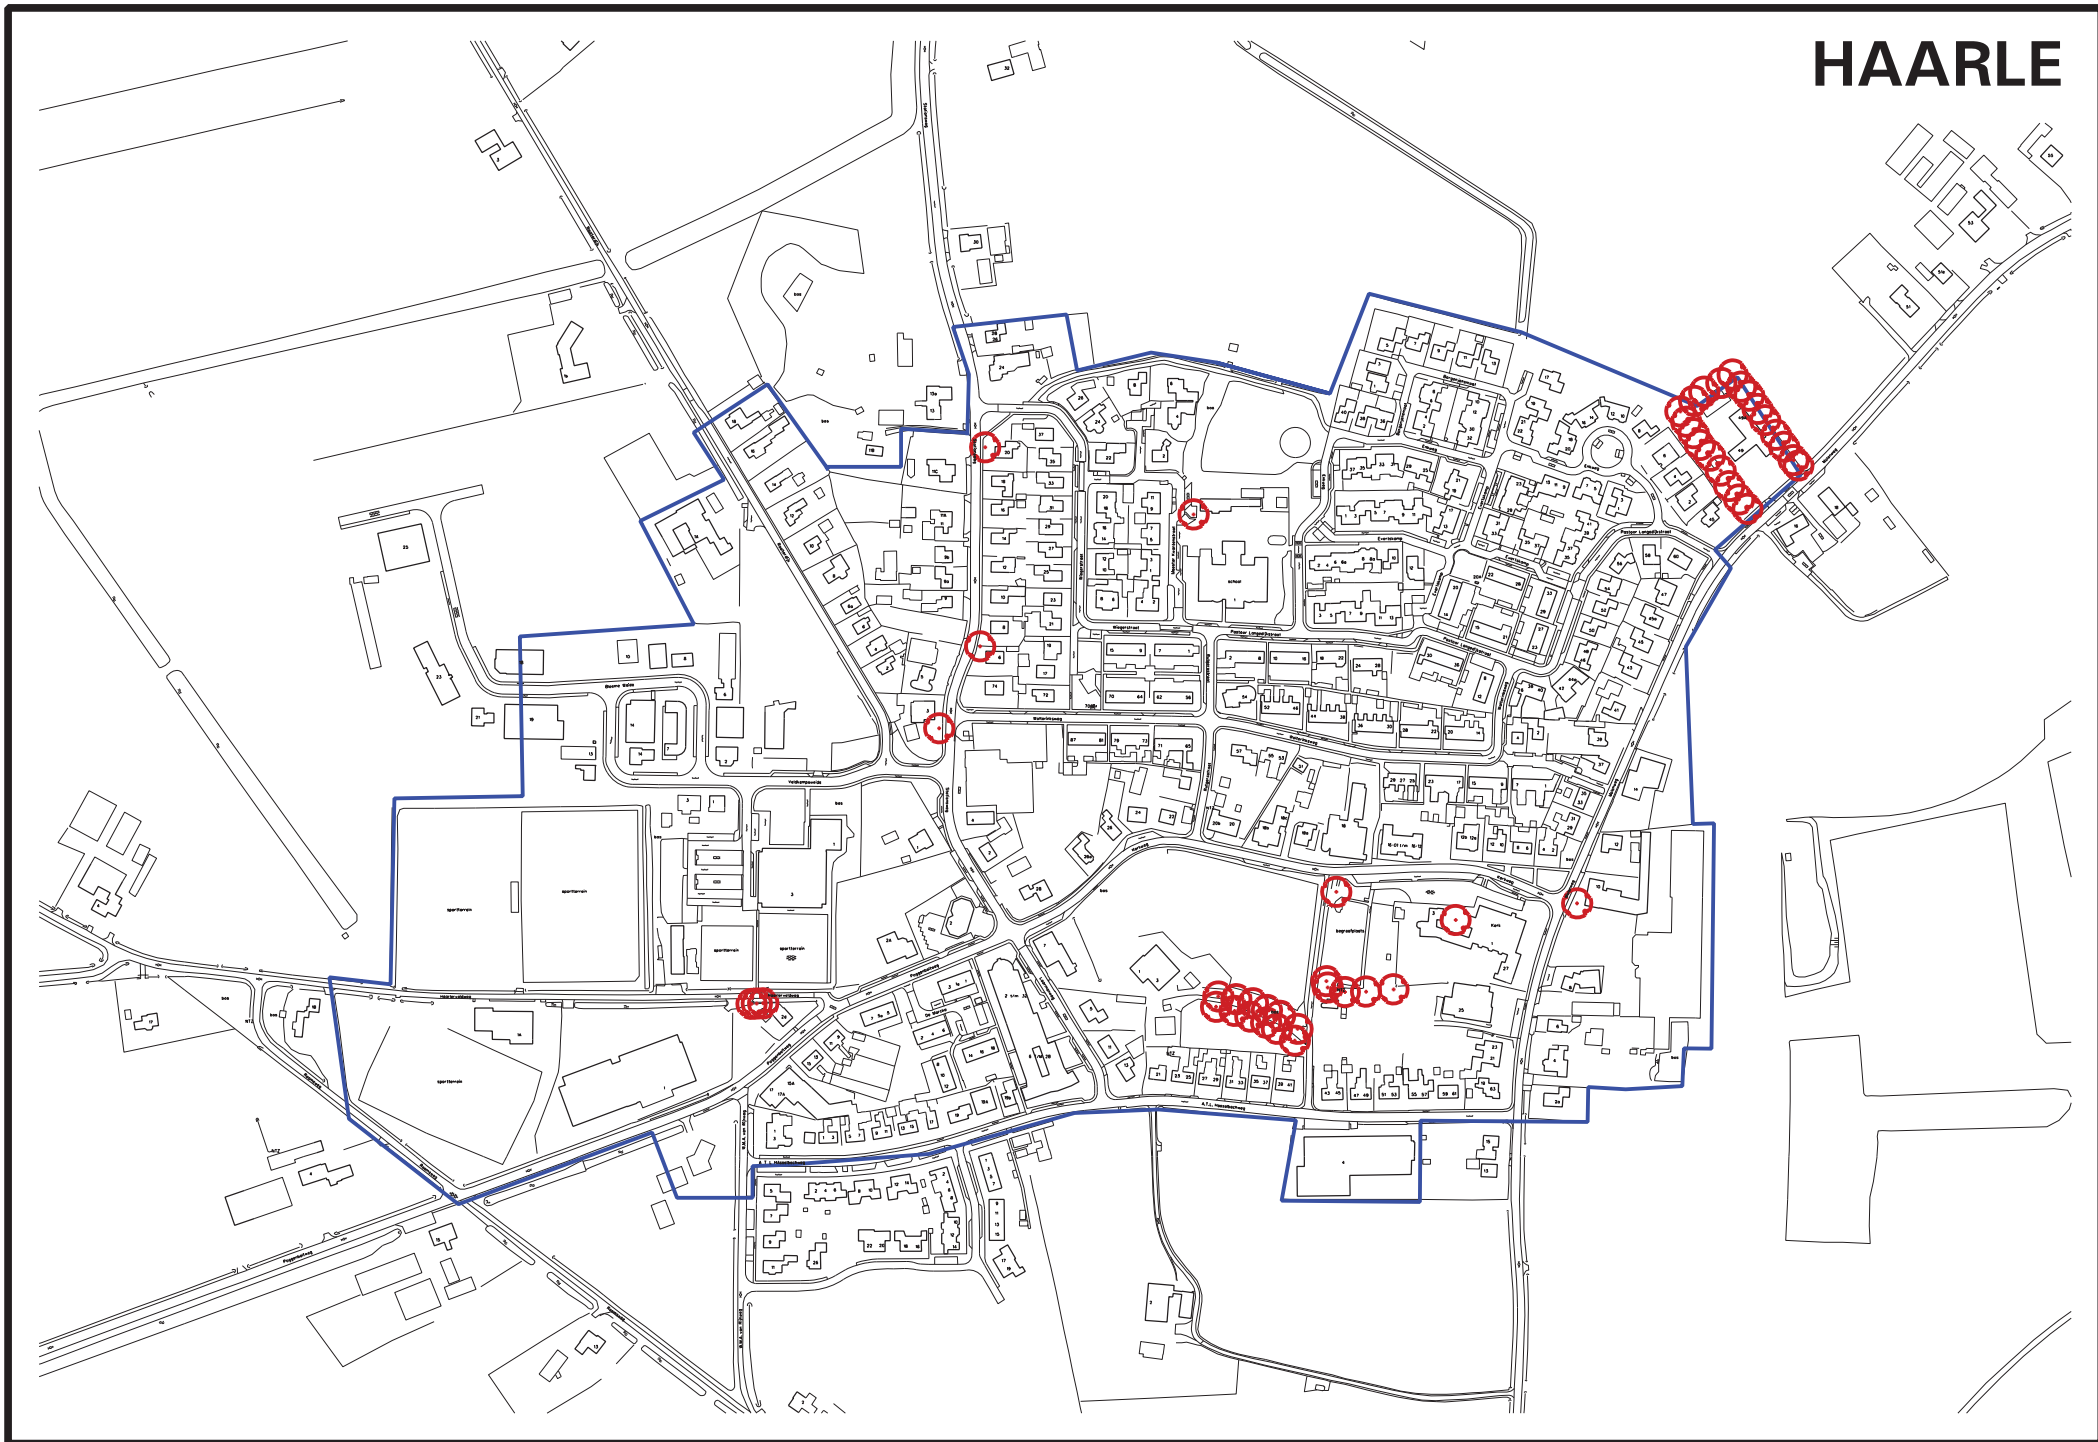

HAARLE

	Haarle								
	Locatie	Latijnse naam	Nederlandse naam	Aantal	Leeftijd	Cult/eco	Conditie	Aanzien	Zichtbaar
1	Meester Kwantenstraat, kinderopvang	Fagus sylvatica 'Atropunicea'	Bruine beuk	1	60		X		X
2	Molenweg 10, hoek Kerkweg	Tilia x europaea	Hollandse linde	1	100		X	X	X
3	Kerkweg, tussen kerk en parochiewoning	Fagus sylvatica 'Atropunicea'	Bruine beuk	1	100		X	X	X
4	Begraafplaats achteraan	Fagus sylvatica	Gewone beuk	2	80	X	X		X
5	Begraafplaats achteraan	Quercus robur	Zomereik	3	80	X	X		X
6	Stationsweg 6	Quercus robur	Zomereik	1	100		X	X	X
7	Laarmanweg 3, laan	Quercus robur en andere soorten	Zomereik en andere soorten	laan	80	X	X	X	X
8	Kerkweg, vooraan R.K. begraafplaats	Ulmus hollandica	Hollandse iep	1	100	X	X	X	X
9	Molenweg 49/49a, rondom perceel	Quercus robur, laan	Zomereik	singel	40		X	X	X
10	Stationsweg 20	Quercus robur	Zomereik	1	80		X	X	X
11	Stationsweg 3	Aesculus hippocastanum	Witte paardenkastanje	1	50		X	X	X
12	Poggenbeltweg 2d	Quercus robur	Zomereik	3	60		X	X	X

Haarle

1 Meister Kwantenstraat 2a, Bruine beuk

2 Molenweg 10, Linde

3 Kerkweg naast kerk, Bruine beuk

4 RK Begraafplaats, Beuk 2st

5 RK Begraafplaats, Eik 3st

6 Stationsweg 6, Eik

7 Laarmanweg 3, Eikenlaan e.a. bomen

8 Kerkweg vooraan begraafplaats, Iep

9a Molenweg 49-49a, Eikensingel

9b Molenweg 49-49a, Eikensingel

10 Stationsweg 20, Eik

11 Stationsweg 3, Paardenkastanje

12 Poggenbeltweg 2 d., Eik 3 st