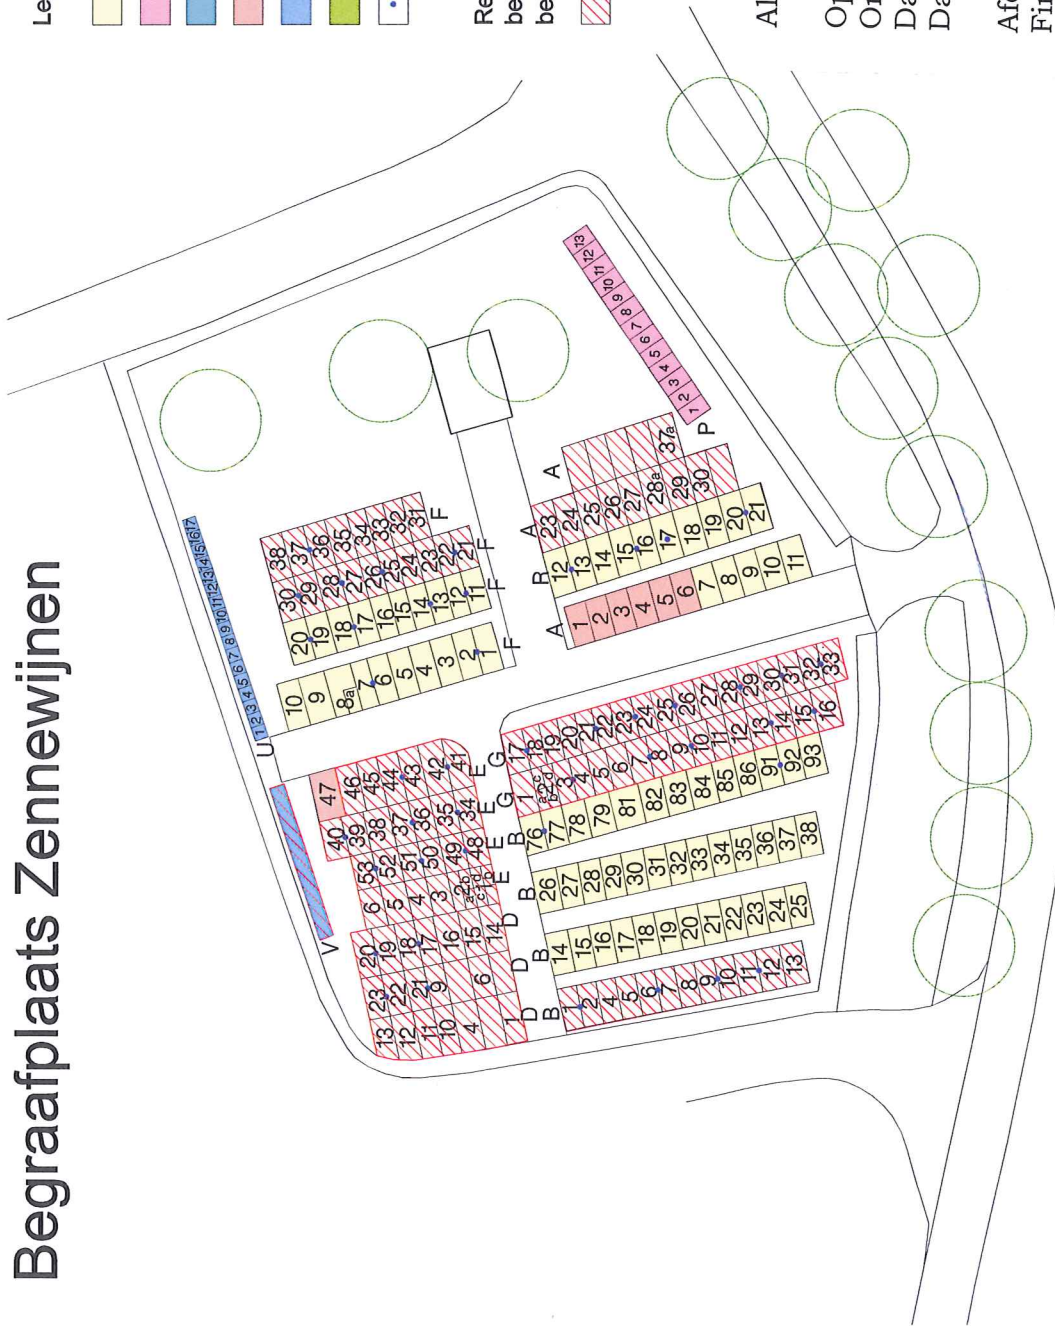

Begraafplaats Zennewijnen

Legenda

- Particuliere graven (vanaf 12 jaar)
- Particuliere kindergraven (tot en met 12 jaar)
- Algemene graven
- Particuliere grafkelders
- Particuliere urnengraven, - nissen, - kelders
- Asverstrooiveld
- Echtbaar (1 diep begraven)

Reserven van voorkeursgraven kan op iedere beschikbare graflocatie met grafnummer, behalve op de volgende plekken:

- Niet (opnieuw) uitgeefbaar

Aldus opgenomen in het regelgevingregister,

Op: 17-11-2010
Onder nummer: 5.06
Datum bekendmaking: 19-11-2010
Datum inwerkingtreding: 20-11-2010

Afdeling:
Financiën, Personeel en Juridische Zaken

Kaart behorend bij het Uitvoeringsbesluit gemeentelijke begraafplaatsen gemeente Tiel, d.d. 11-11-2010

gelet op Artikel 1 en 2

de burgemeester,

de secretaris,