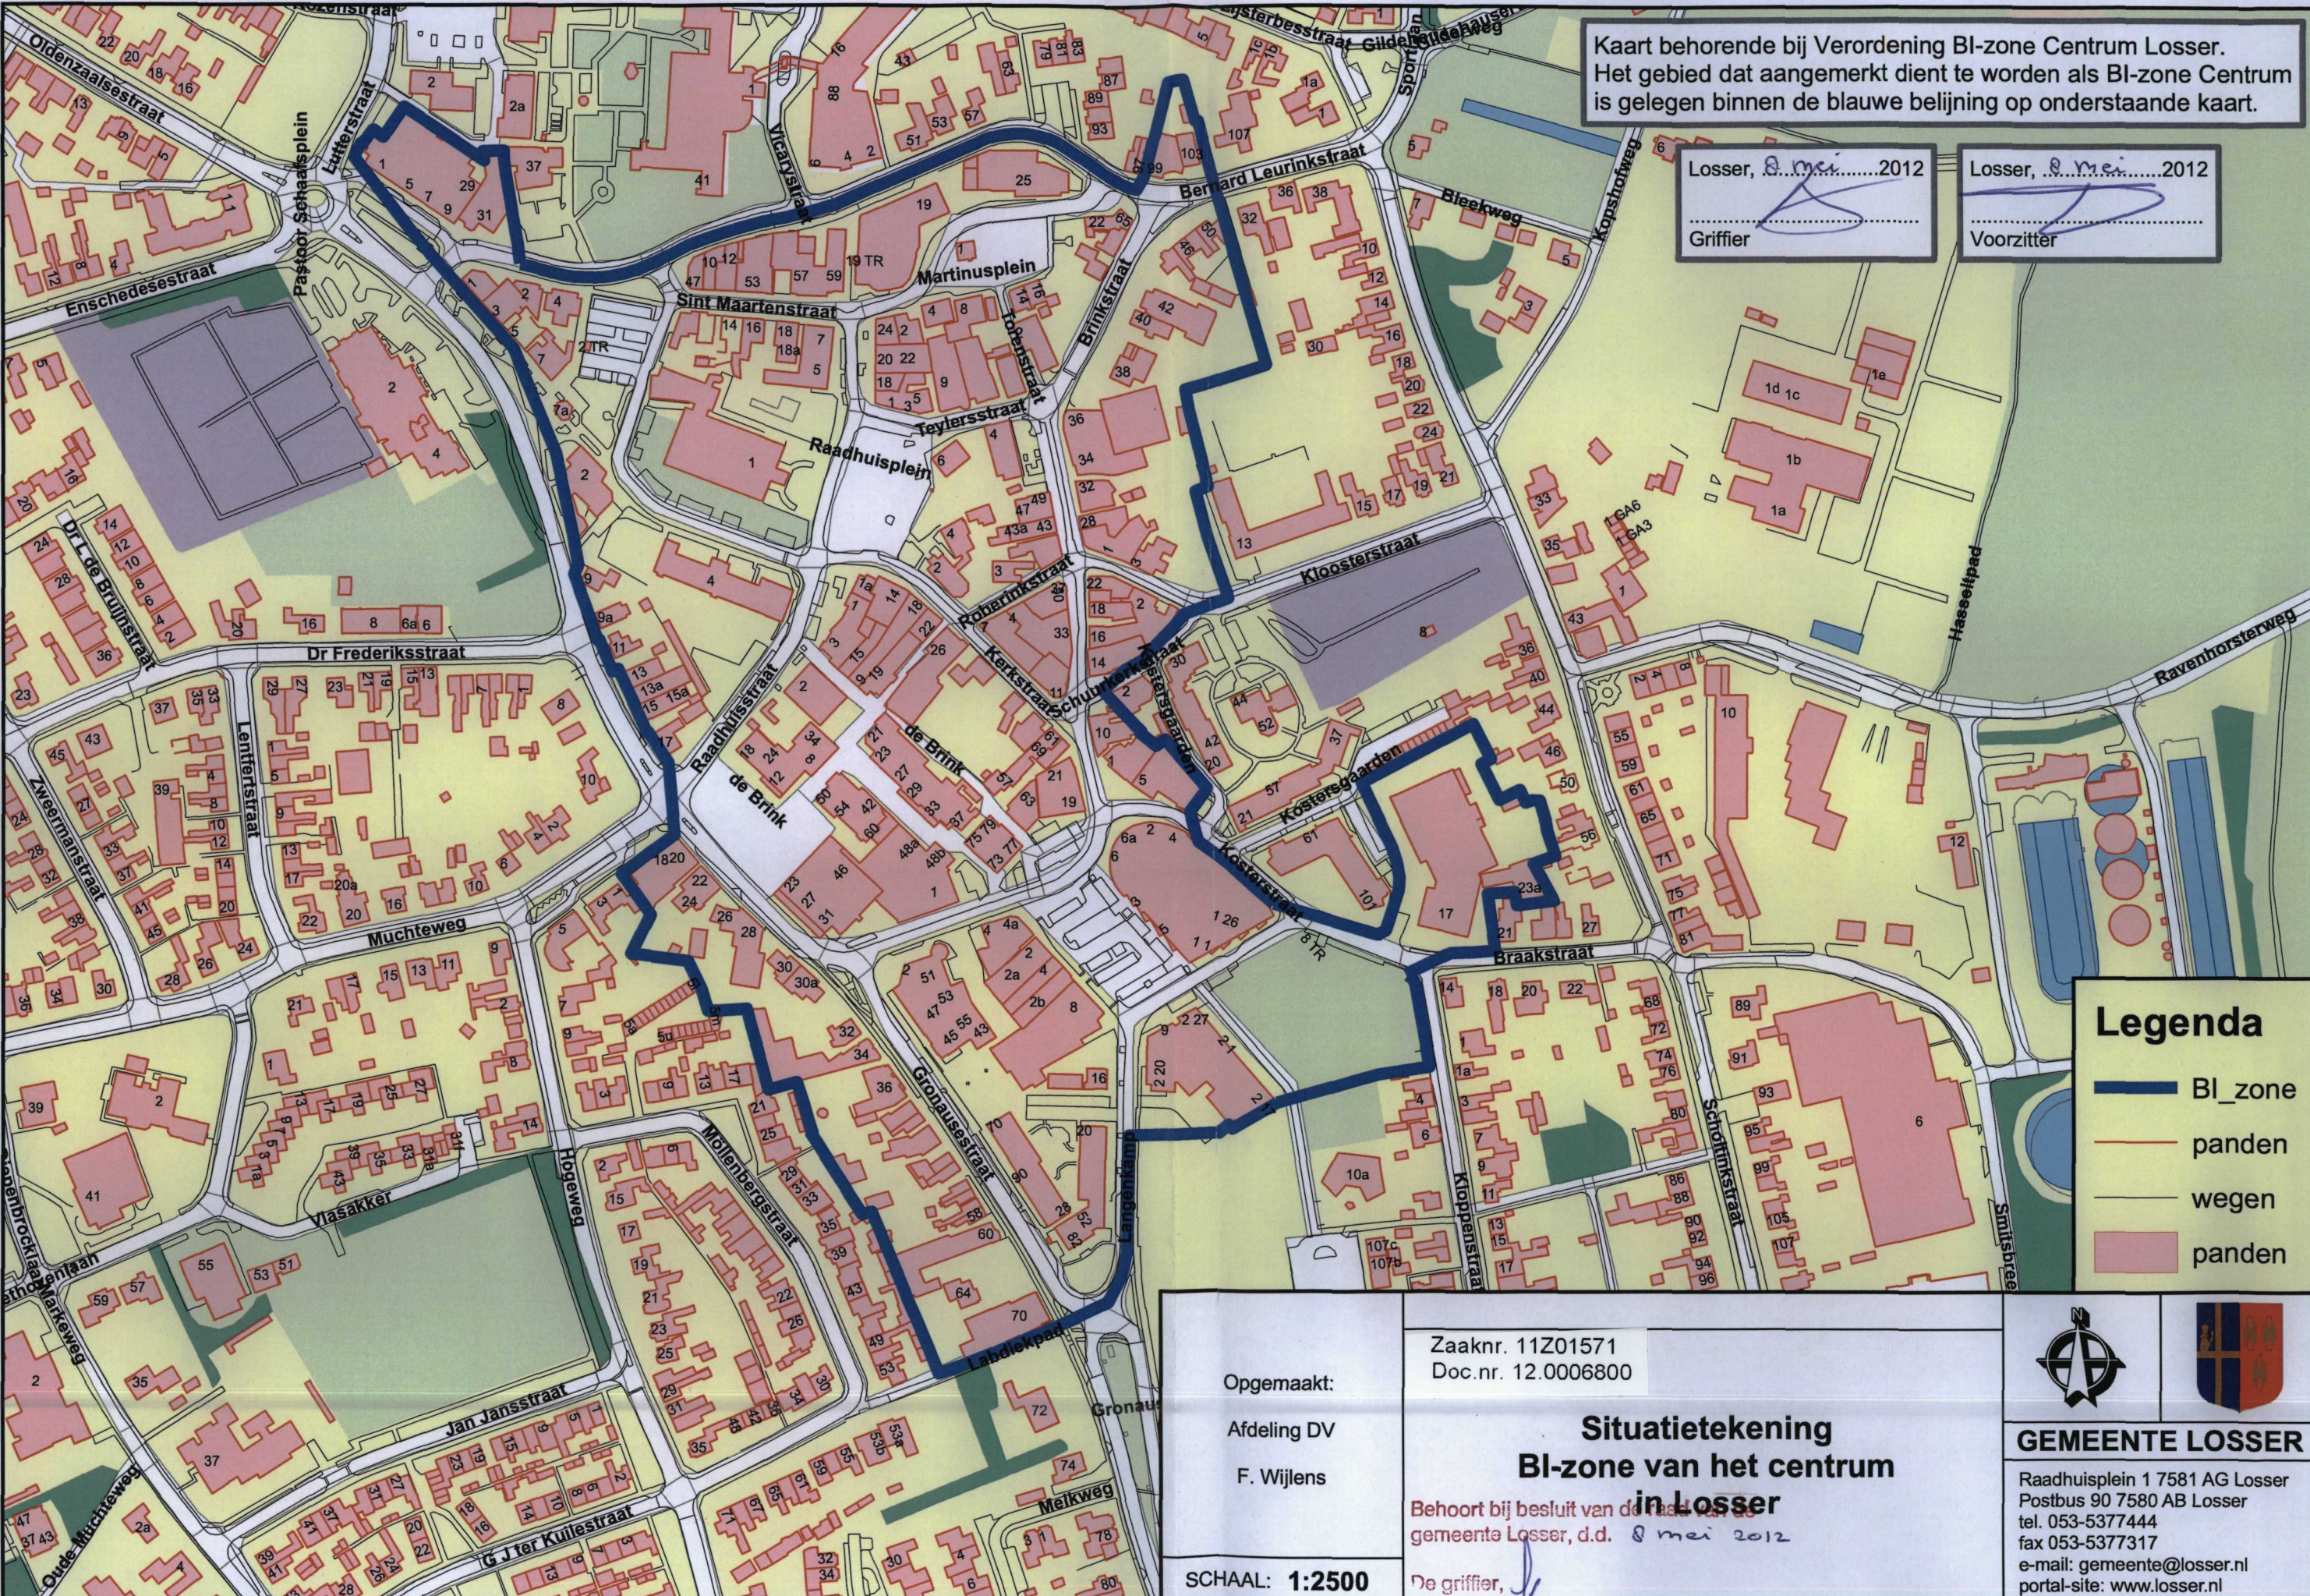

Kaart behorende bij Verordening BI-zone Centrum Losser. Het gebied dat aangemerkt dient te worden als BI-zone Centrum is gelegen binnen de blauwe belijning op onderstaande kaart.

Losser, 8 mei 2012
 Griffier

Losser, 8 mei 2012
 Voorzitter

- Legenda**
-  BI_zone
 -  panden
 -  wegen
 -  panden

<p>Opgemaakt: Afdeling DV F. Wijlens</p>	<p>Zaaknr. 11Z01571 Doc.nr. 12.0006800</p> <p align="center">Situatietekening BI-zone van het centrum in Losser</p> <p>Behoort bij besluit van de raad van de gemeente Losser, d.d. 8 mei 2012</p>	<p align="center"> </p> <p align="center">GEMEENTE LOSSER</p> <p>Raadhuisplein 1 7581 AG Losser Postbus 90 7580 AB Losser tel. 053-5377444 fax 053-5377317 e-mail: gemeente@losser.nl portal-site: www.losser.nl</p>
<p>SCHAAL: 1:2500</p>	<p>De griffier, </p>	