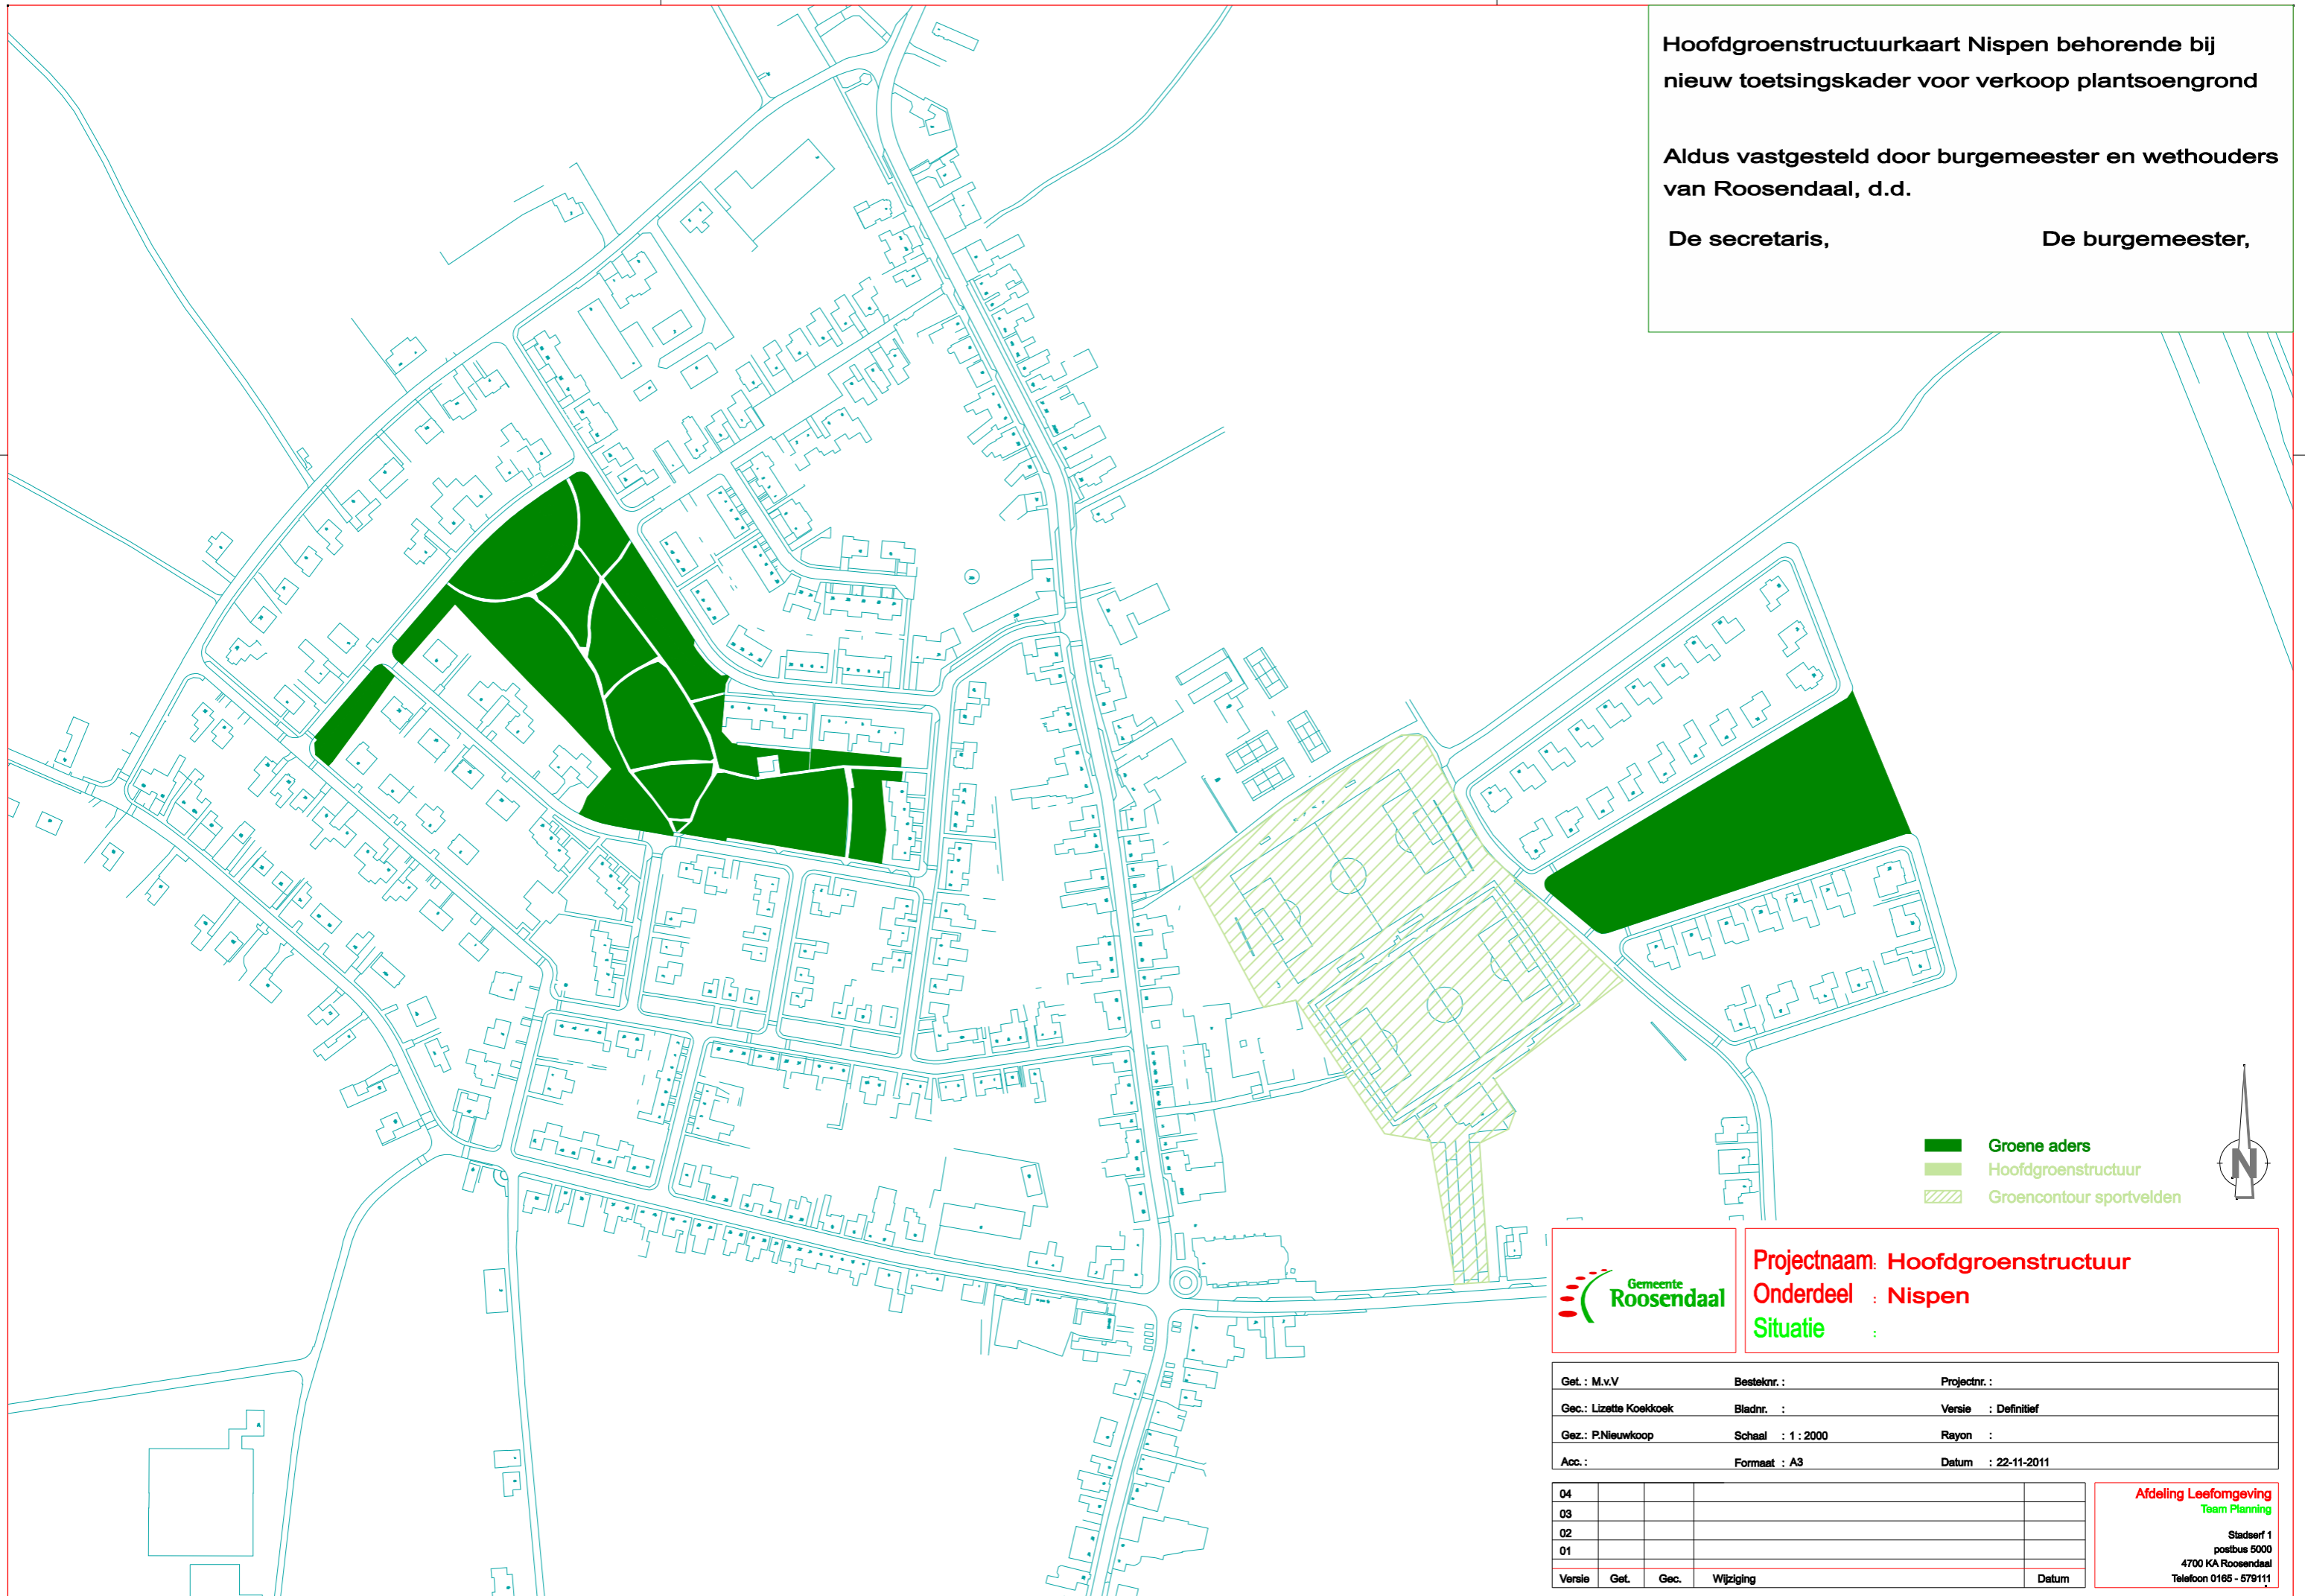

**Hoofdgroenstructuurkaart Nispen behorende bij
nieuw toetsingskader voor verkoop plantsoengrond**

**Aldus vastgesteld door burgemeester en wethouders
van Roosendaal, d.d.**

De secretaris,

De burgemeester,

- Groene aders
- Hoofdgroenstructuur
- Groencontour sportvelden

Projectnaam: Hoofdgroenstructuur
Onderdeel : Nispen
Situatie :

Get. : M.v.V	Besteknr. :	Projectnr. :
Gec. : Lizette Koekoek	Bladnr. :	Versie : Definitief
Gez. : P.Nieuwkoop	Schaal : 1 : 2000	Rayon :
Acc. :	Formaat : A3	Datum : 22-11-2011