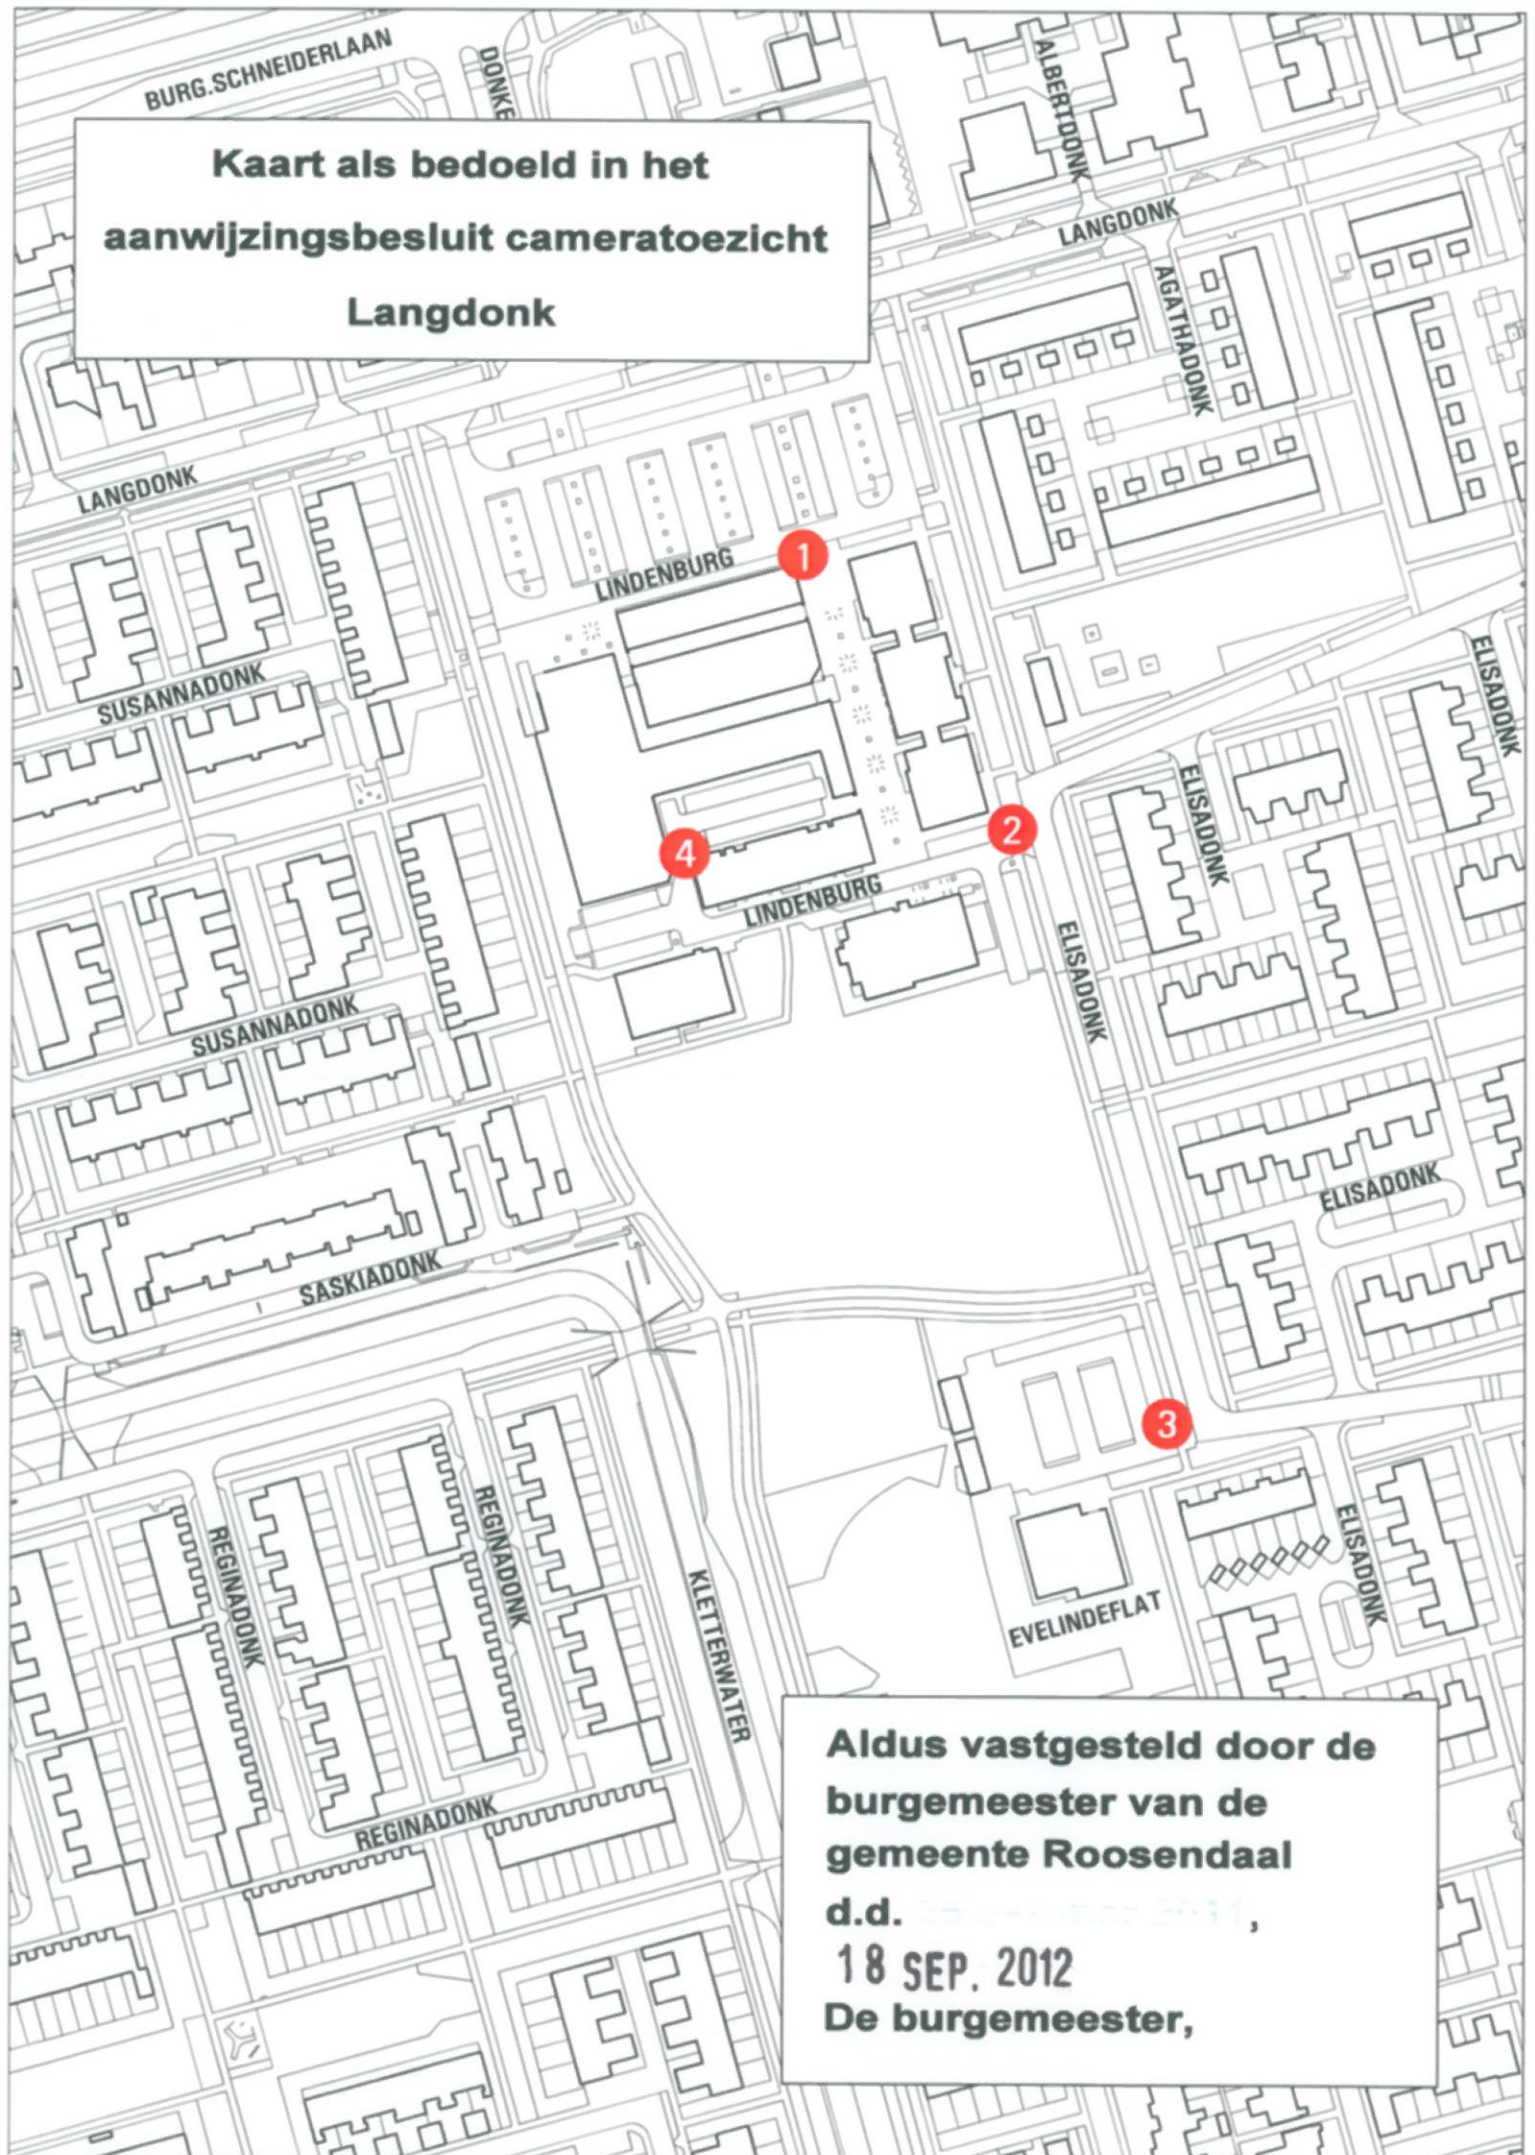

**Kaart als bedoeld in het
aanwijzingsbesluit cameratoezicht
Langdonk**

**Aldus vastgesteld door de
burgemeester van de
gemeente Roosendaal
d.d. 18 SEP. 2012,
De burgemeester,**