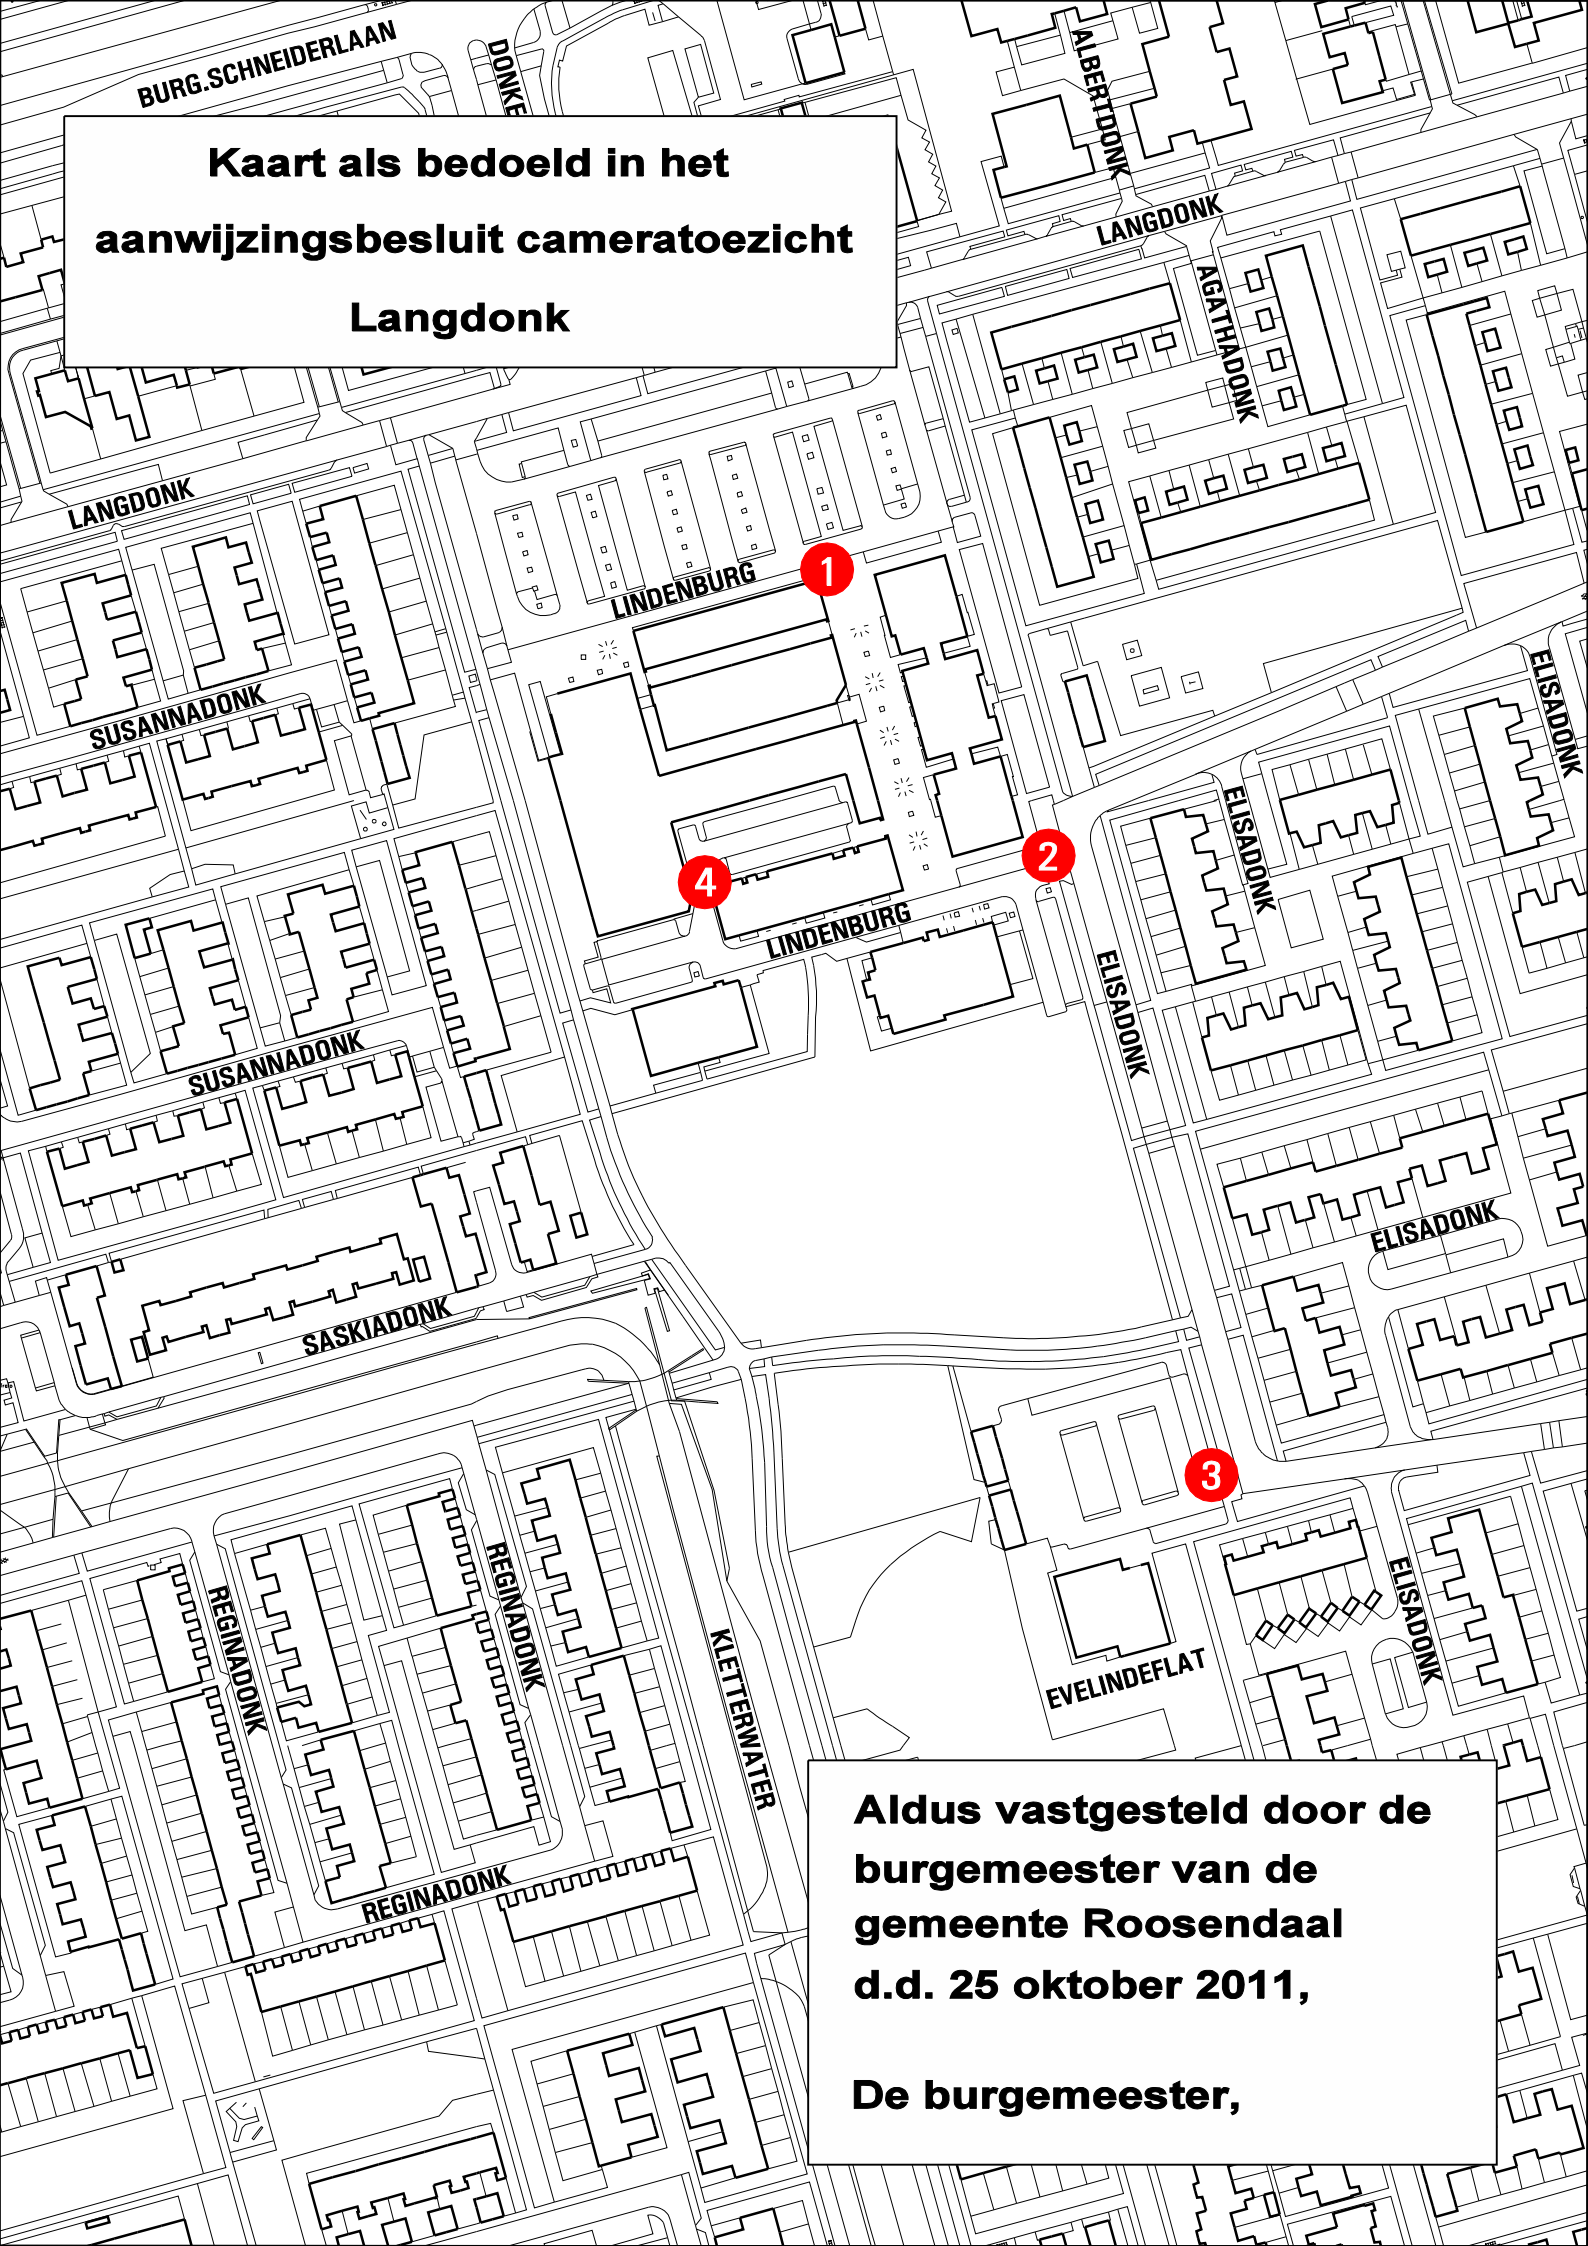

**Kaart als bedoeld in het
aanwijzingsbesluit cameratoezicht
Langdonk**

**Aldus vastgesteld door de
burgemeester van de
gemeente Roosendaal
d.d. 25 oktober 2011,
De burgemeester,**