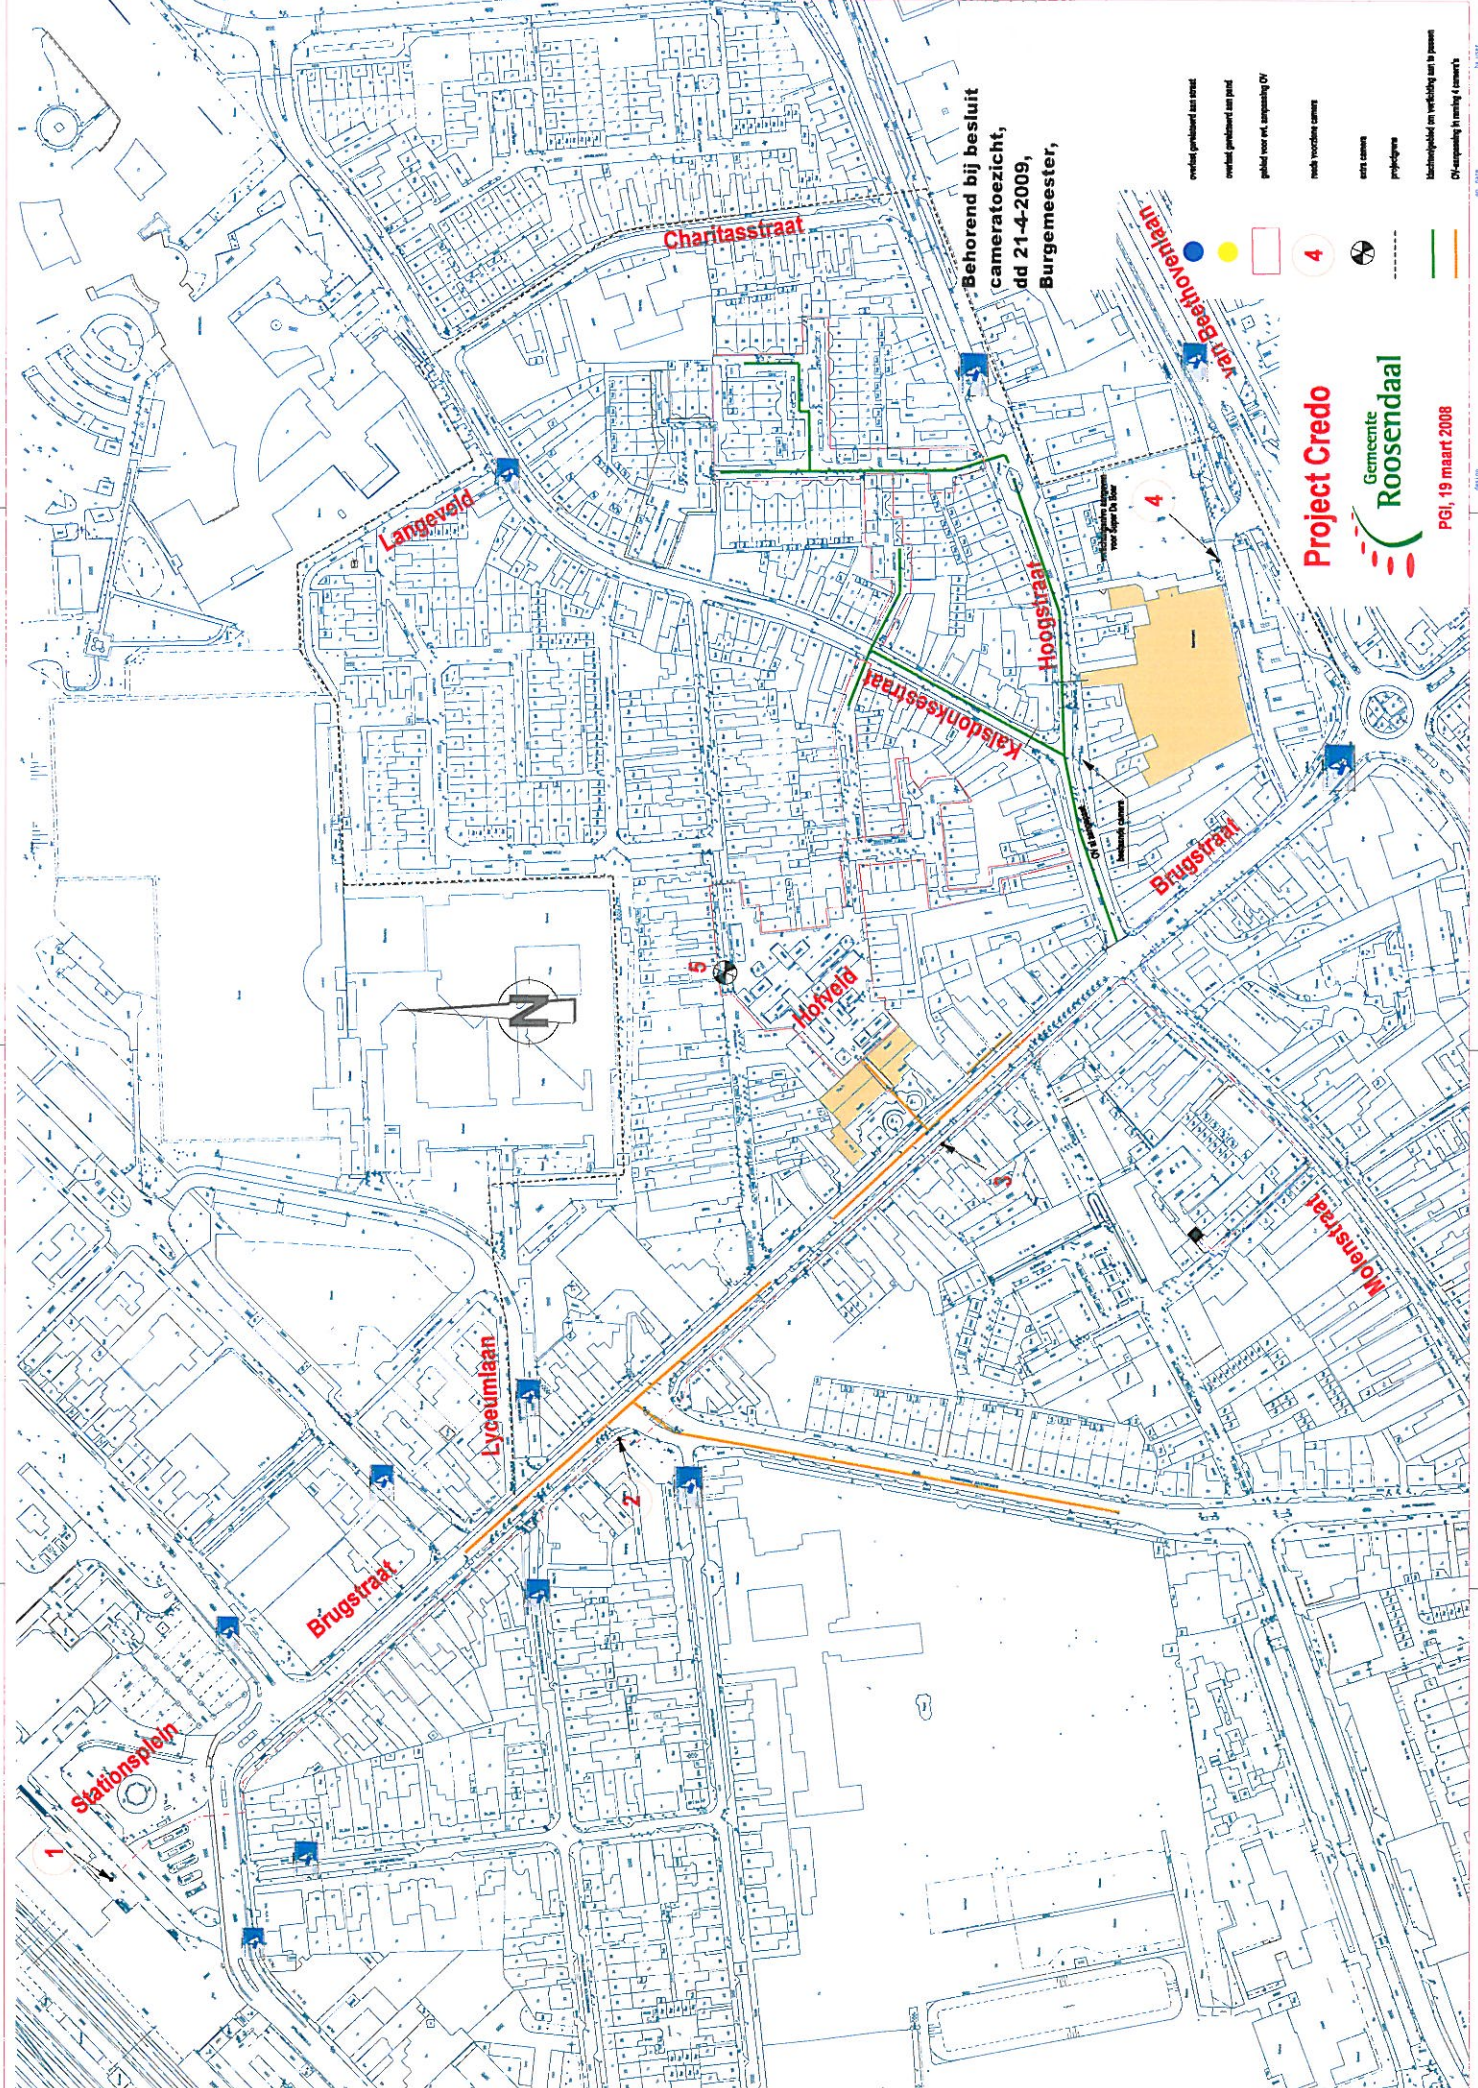

Behorend bij besluit
cameratoezicht,
dd 21-4-2009,
Burgemeester,

Overzichtstekening camera locaties

SBHJ, 25-07-2005

CTR
politie

Markt

Behorend bij besluit
 camera toezicht,
 dd 21-4-2009,
 Burgemeester,

- overheid gemeenschap aan straat
- overheid gemeenschap aan pad
- publiek aan het lampenlicht OV
- met rooster camera
- overheid camera
- projectgrens
- landingsveld of verlichting aan te passen
- afsluiting in verlichting camera's