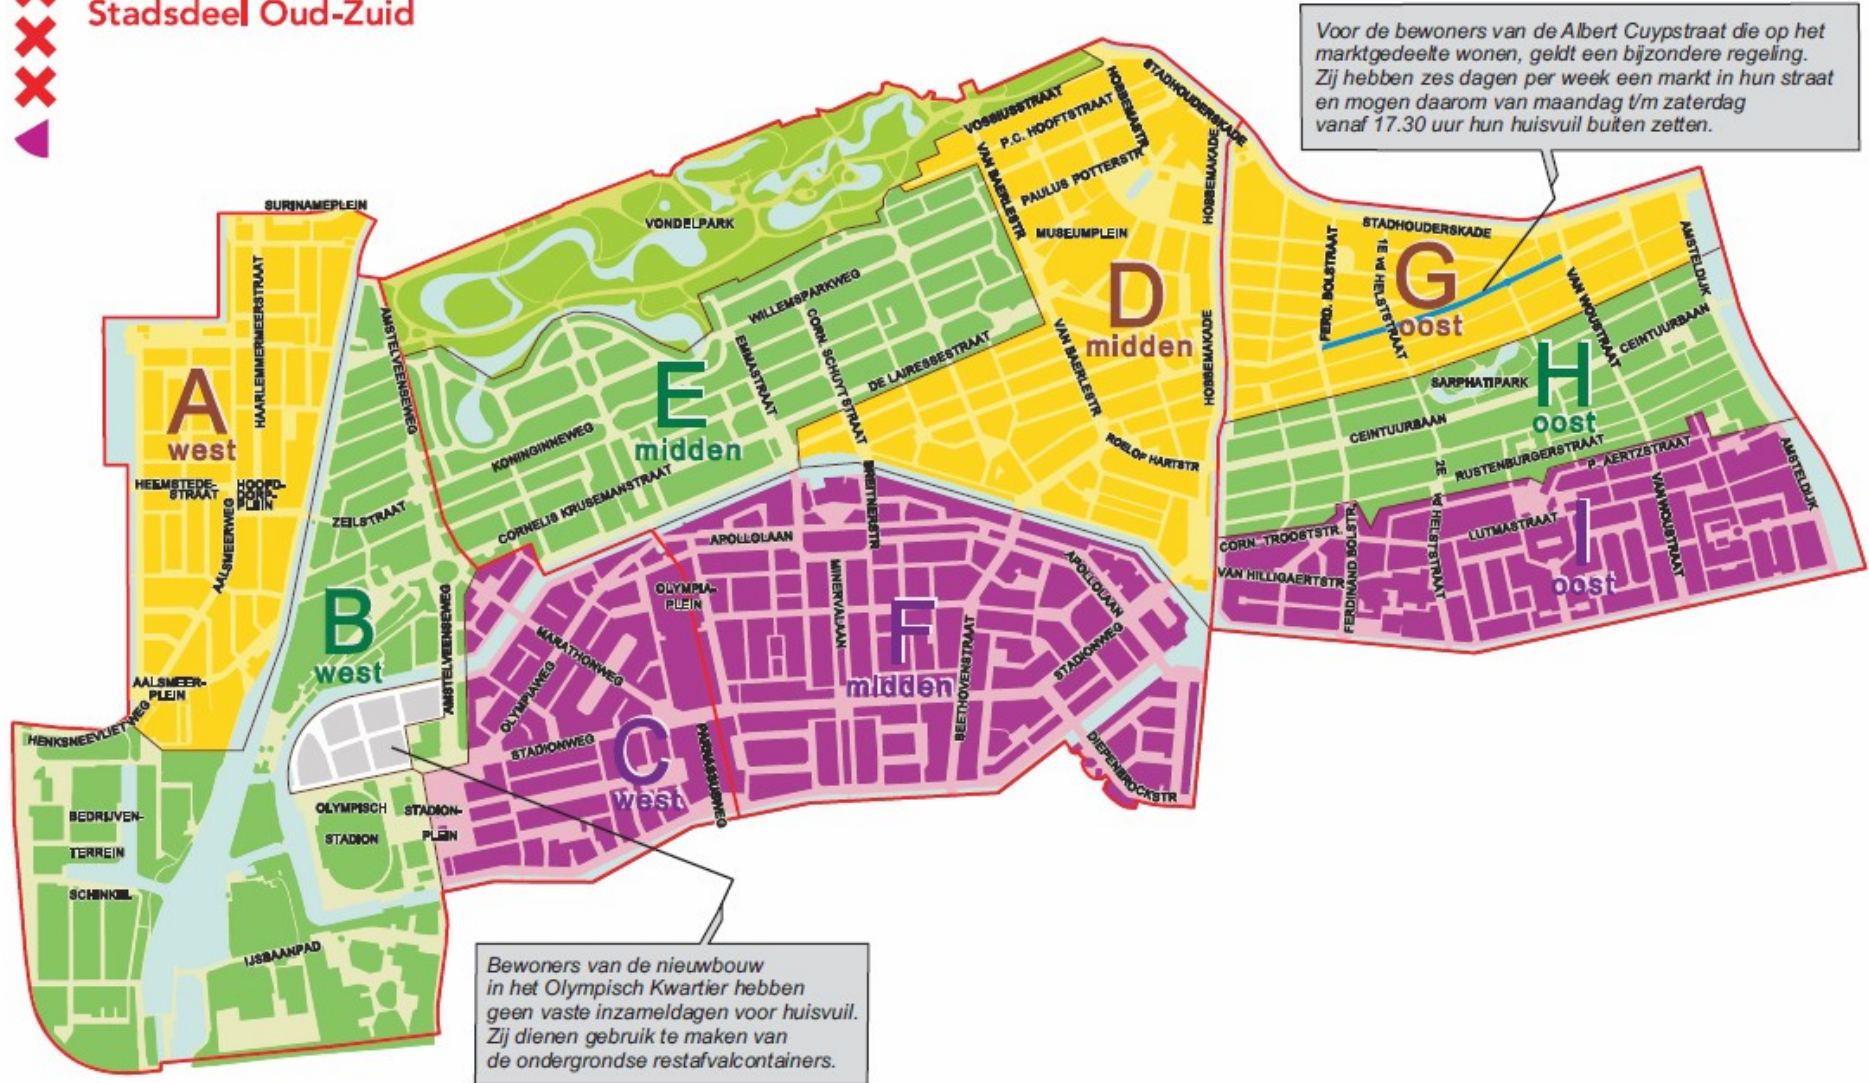

Bijlage 1 Kaart 'Inzamelwijken huisvuil'

X Gemeente Amsterdam
X **Stadsdeel Oud-Zuid**
X
▲

Bijlage 2 Inzamellocaties en dagen Flatcontainers

Huishoudelijk afval in een inzamelvoorziening (zgn. "flatcontainer") mag uitsluitend op de weg ter inzameling worden aangeboden op de locaties en dagen zoals hieronder aangegeven.

Plaatsen (op het trottoir ter hoogte van)	Inzameldagen
Marie Heinekenplein 1	Maandag en donderdag
Minervaplein 1	Woensdag en zaterdag
Minervaplein 7	Woensdag en zaterdag

Bijlage 3 Aanbiedlocaties huisvuil Amsterdam Oud Zuid

Legenda:

Indeling alfabetisch op achternaam

1/3 tussen de nummers 1 en 3 in

1-> 3 vanaf nummer 1 richting nummer 3

1 -> Sloterkade vanaf nummer 1 richting Sloterkade of tussen nummer 1 en Sloterkade in

Aalsmeerplein: