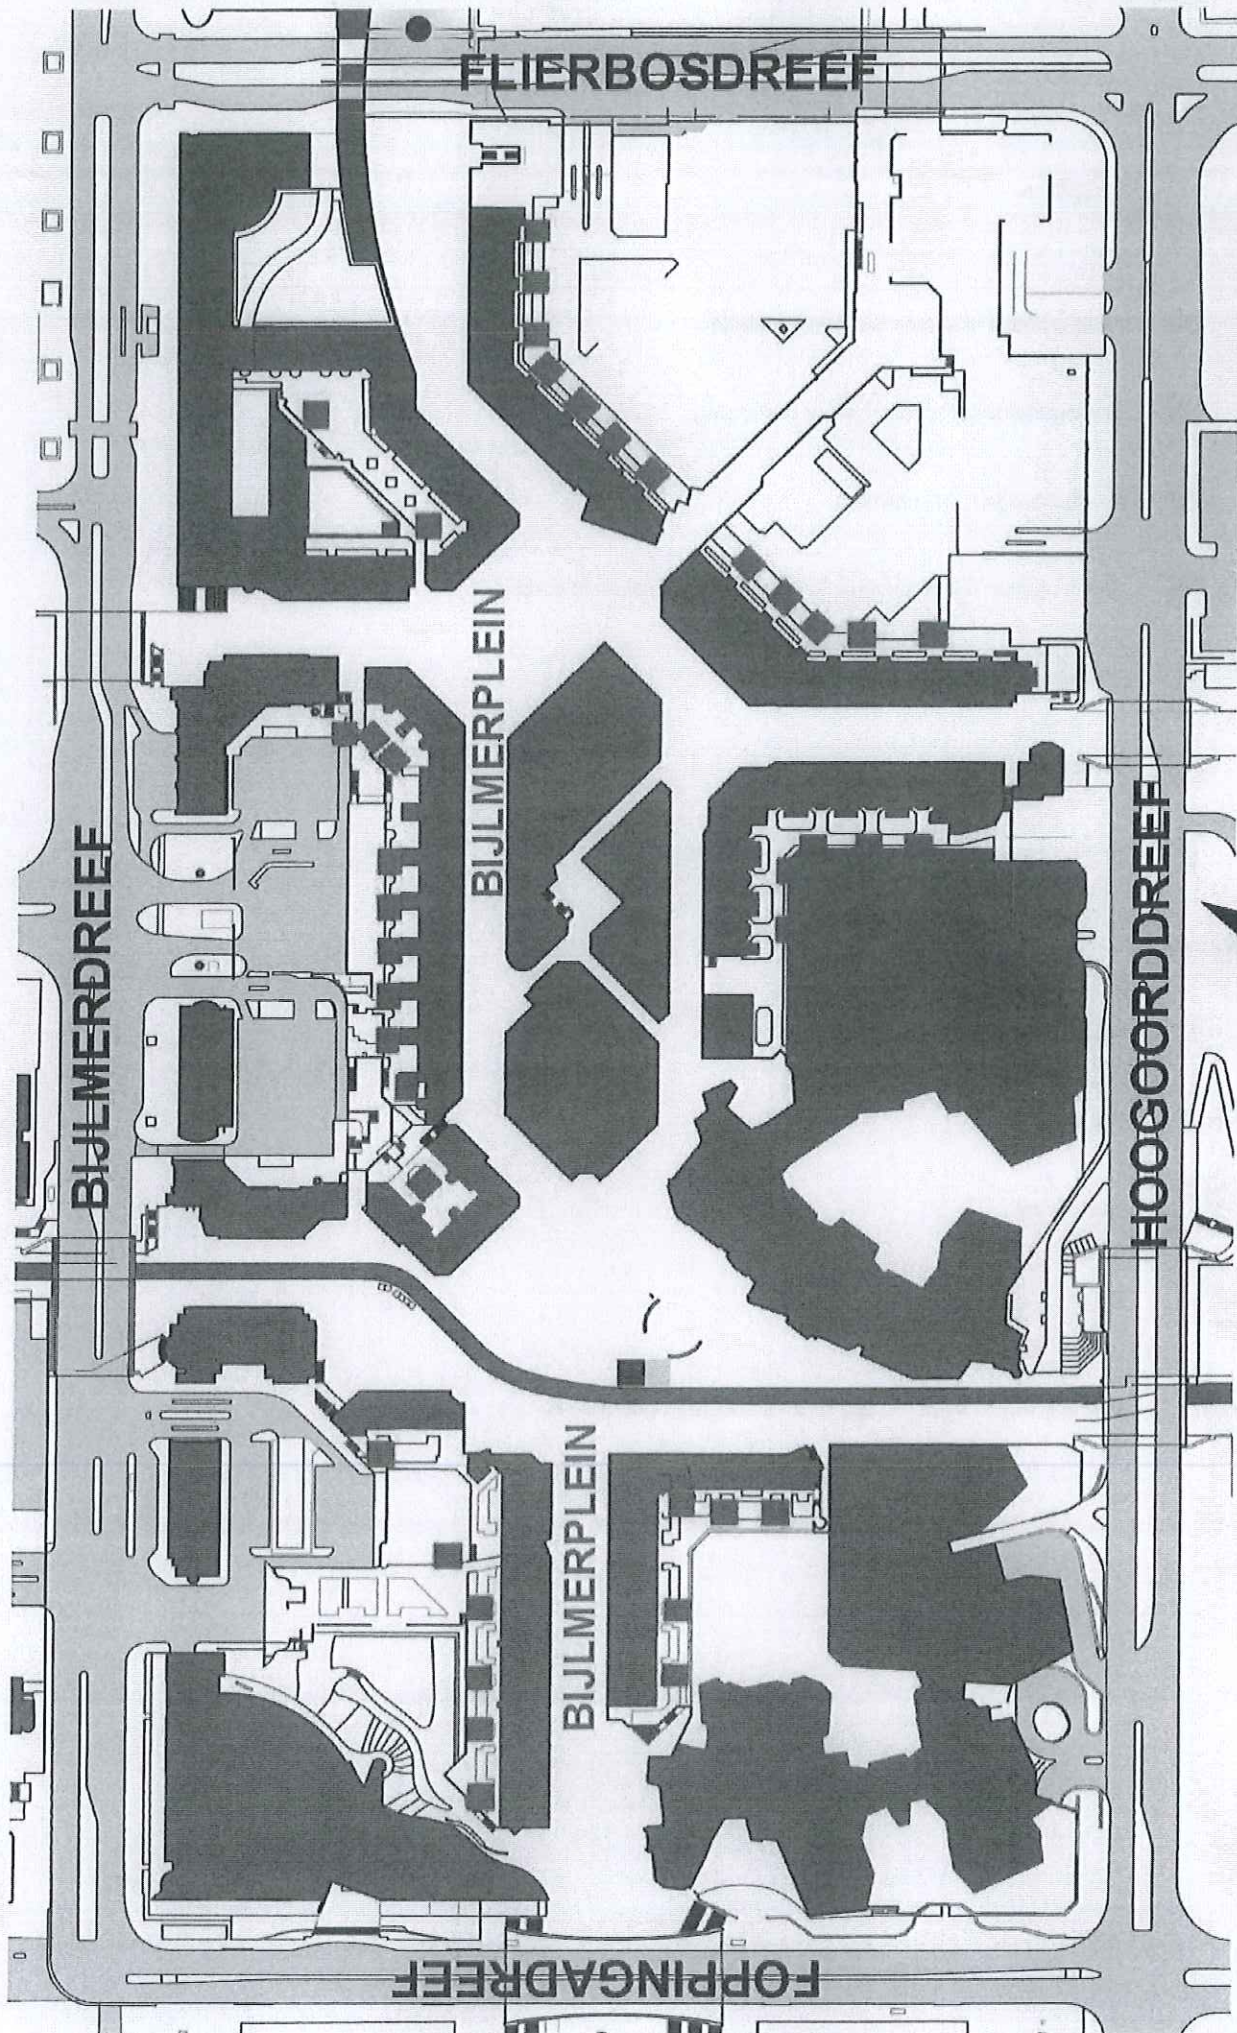

adreslijst

met verwijzing naar de kaarten

LEGENDA

-  ondergrondse restafvalcontainer (kinshofer)
-  bovengrondse restafvalcontainer (kinshofer)
-  inzamellocatie minicontainers
-  /  /  wijkcontainer / wijkcontainer in kraal / wijkcontainer in cocon
-  ondergrondse glas- en papiercontainer
-   bovengrondse glas- en papiercontainer
-  grofvuil aanbiedlocatie (voorlopige inventarisatie)
-  spoor
-  weg
-  fietspad
-  bebouwing
-  water
-  noordpijl indien kaart ten opzichte van noorden gedraaid is