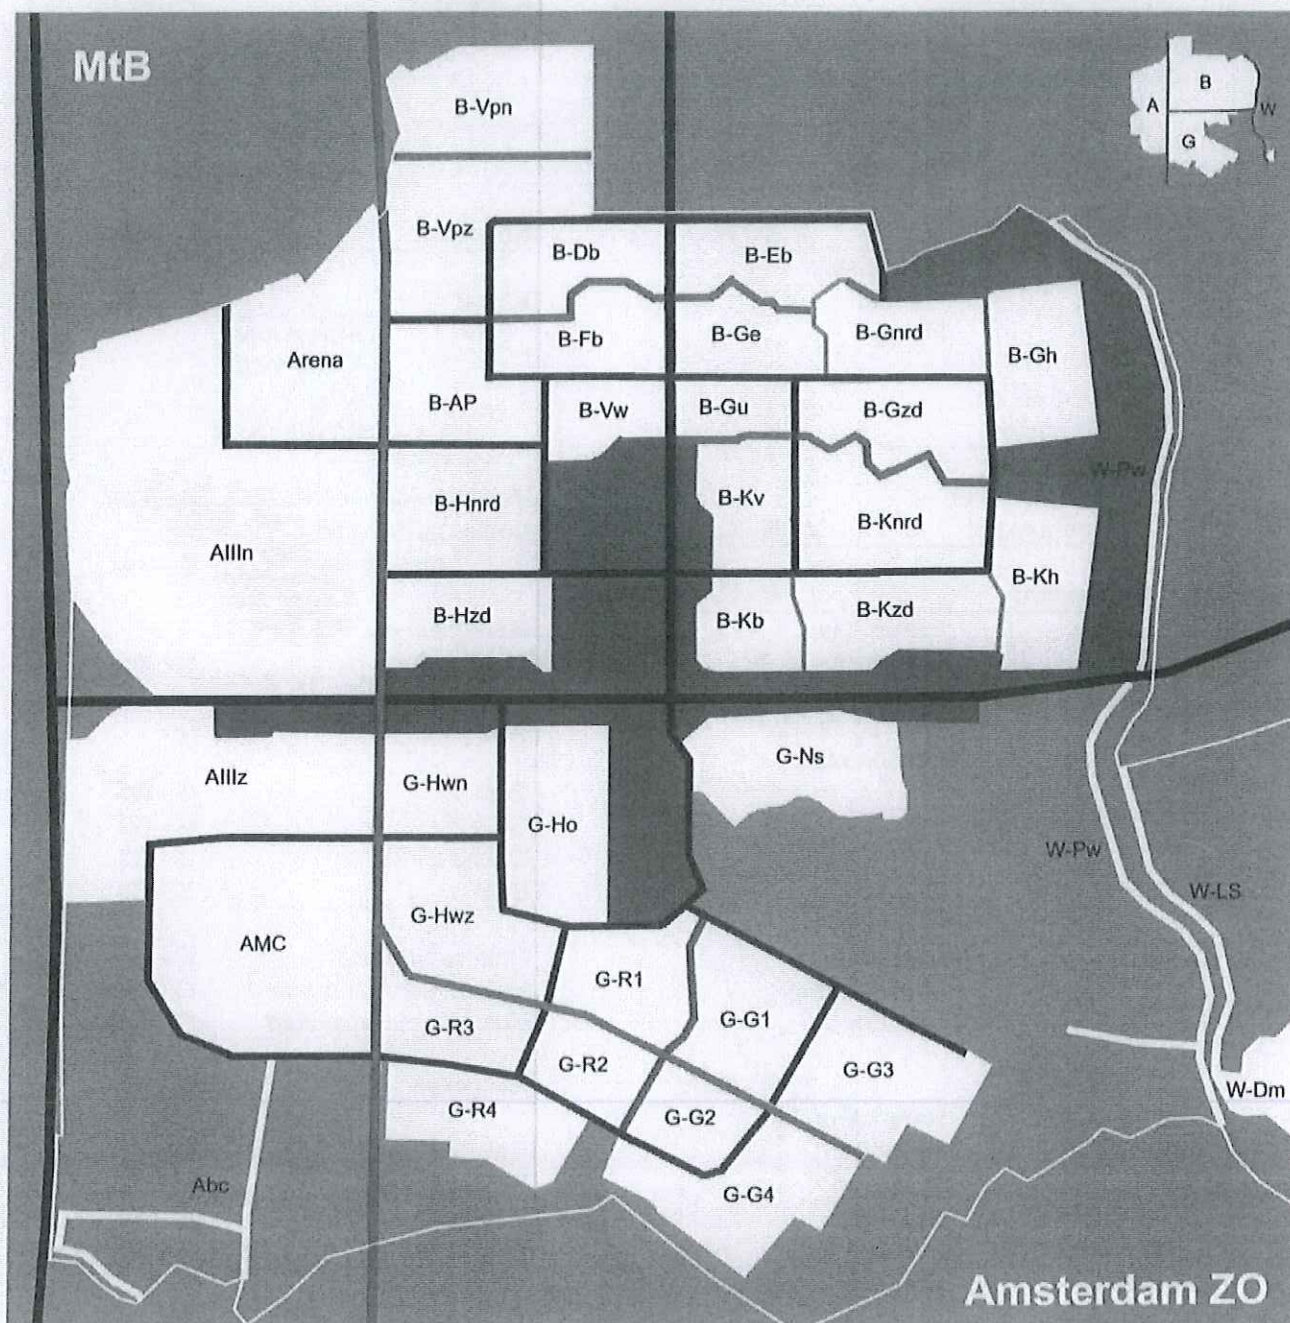

Inzamelmethoden en -locaties in Zuidoost

BIJLAGE 1

behorend bij het uitvoeringsbesluit Zuidoost van de Afvalstoffenverordening Amsterdam 2009, oktober 2009

Inhoud

buurt / flat	bladzijde
BIJLMERMEER	B - ..
A'damse Poort	B - Ap
E-buurt	B - Eb
Echtenstein Eeftink Egeldonk	
F-buurt	B - Fb
Frissenstein Fleerde Florijn	
Geinwijk en Gerenstein	B - Ge
Garstkamp en Geerdinkhof	B - Gh
G-noord	B - Gnrd
Gravestein Geldershoofd Ganzenhoef Gouden Leeuw Groenhoven	
Gulden Kruis	B - Gu
G-zuid	B - Gzd
Gooioord Groeneveen Grubbehoeve Grunder	
H-noord	B - Hnrd
Haardstee Hoptille Hoogoord Hofgeest Haag en Veld Hogevecht	
H-zuid	B - Hzd
Heesterveld Hakfort Huigenbos Huntum	
Kelbergen	B - Kb

adreslijst

met verwijzing naar de kaarten

LEGENDA

-  ondergrondse restafvalcontainer (kinshofer)
-  bovengrondse restafvalcontainer (kinshofer)
-  inzamellocatie minicontainers
-  /  /  wijkcontainer / wijkcontainer in kraal / wijkcontainer in cocon
-  ondergrondse glas- en papiercontainer
-   bovengrondse glas- en papiercontainer
-  grofvuil aanbiedlocatie (voorlopige inventarisatie)
-  spoor
-  weg
-  fietspad
-  bebouwing
-  water
-  noordpijl indien kaart ten opzichte van noorden gedraaid is