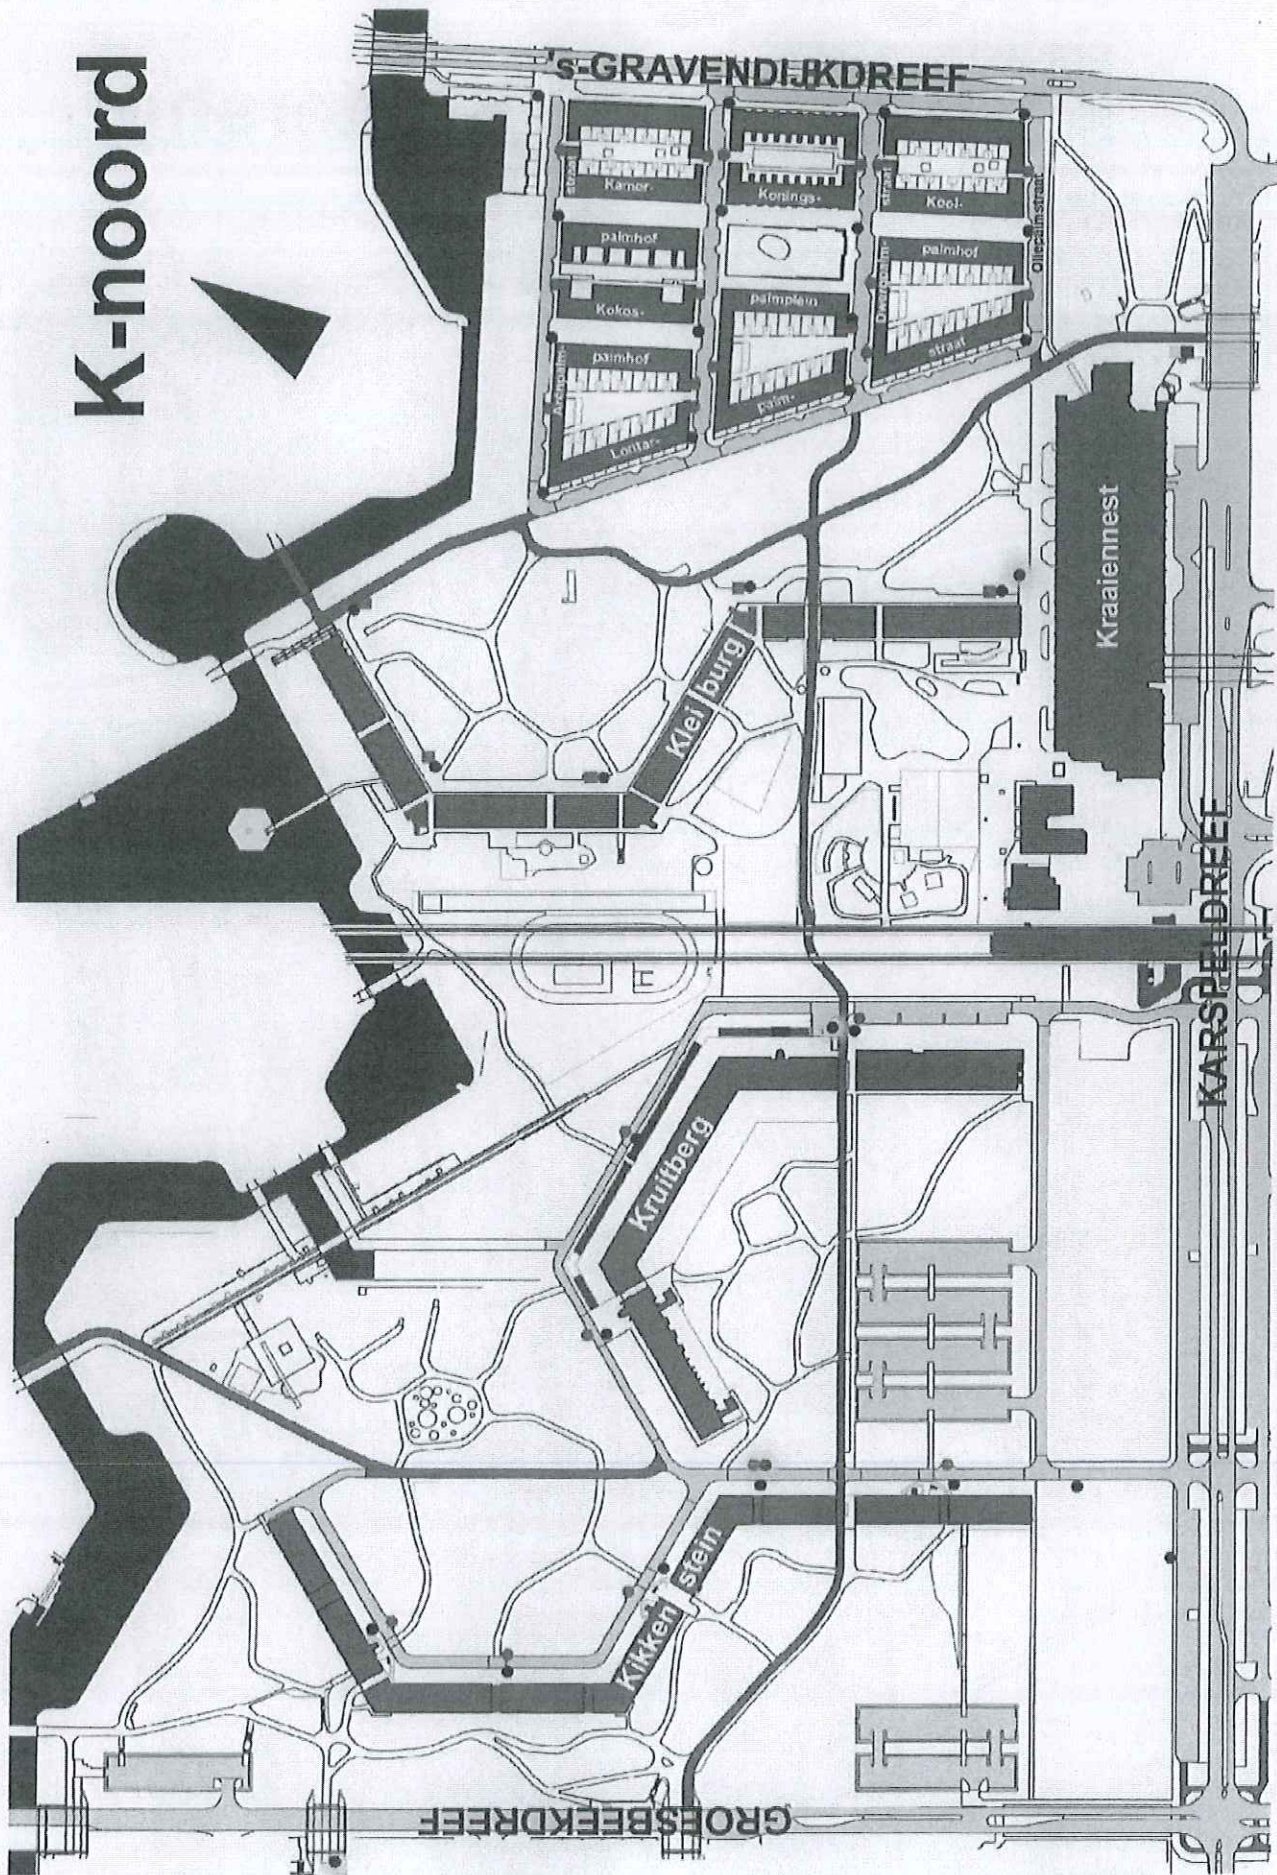

K-noord

Kikkenstein | Kruitberg | Kleiburg | Koningshoef