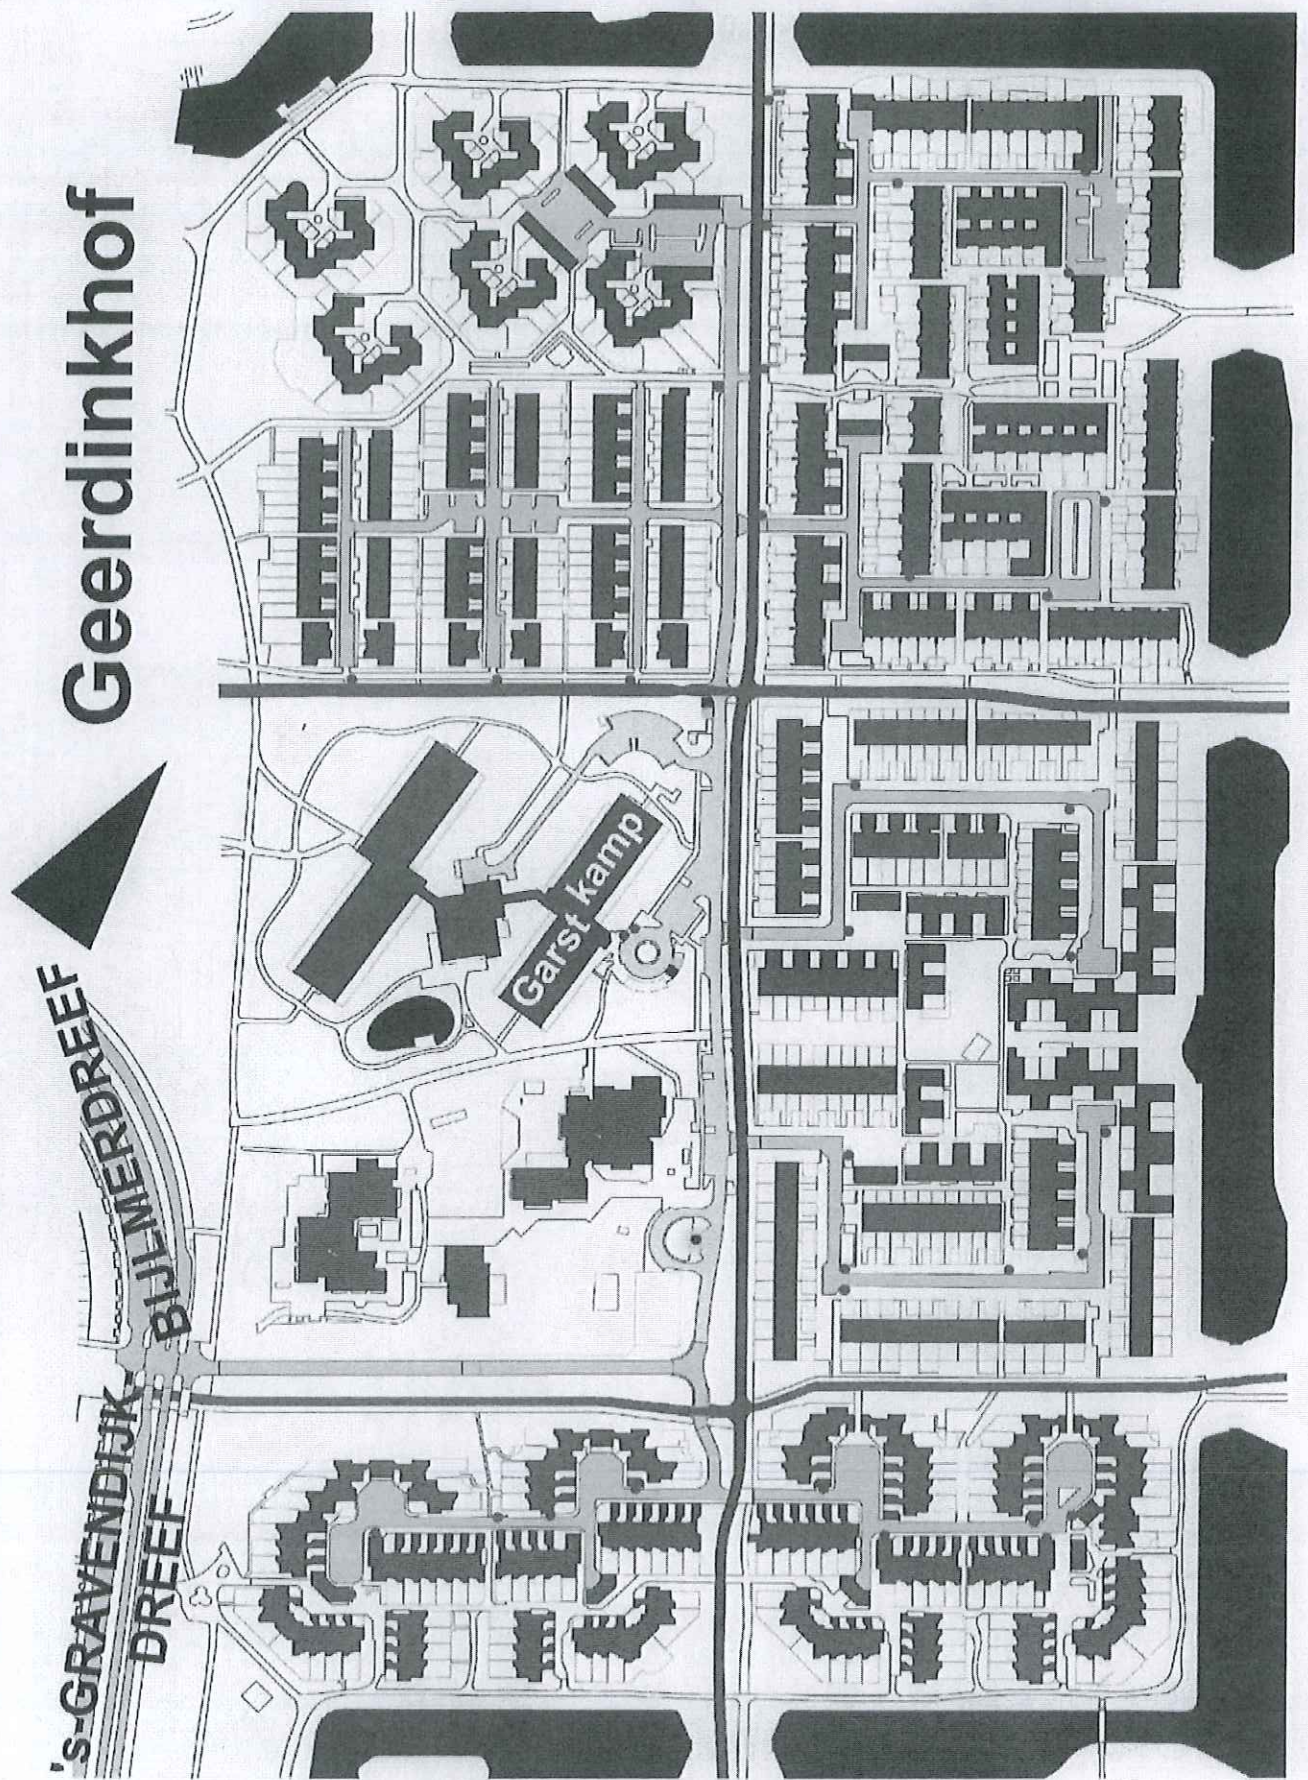

adreslijst

met verwijzing naar de kaarten

LEGENDA

-  ondergrondse restafvalcontainer (kinshofer)
-  bovengrondse restafvalcontainer (kinshofer)
-  inzamellocatie minicontainers
-  /  /  wijkcontainer / wijkcontainer in kraal / wijkcontainer in cocon
-  ondergrondse glas- en papiercontainer
-   bovengrondse glas- en papiercontainer
-  grofvuil aanbiedlocatie (voorlopige inventarisatie)
-  spoor
-  weg
-  fietspad
-  bebouwing
-  water
-  noordpijl indien kaart ten opzichte van noorden gedraaid is

Efua Sutherland-

Elisabeth Gerenstein

Harriet

Freezerstraat

Annie Romeinplein

straat

Efua Sutherlandstr.

Geerdinkhof