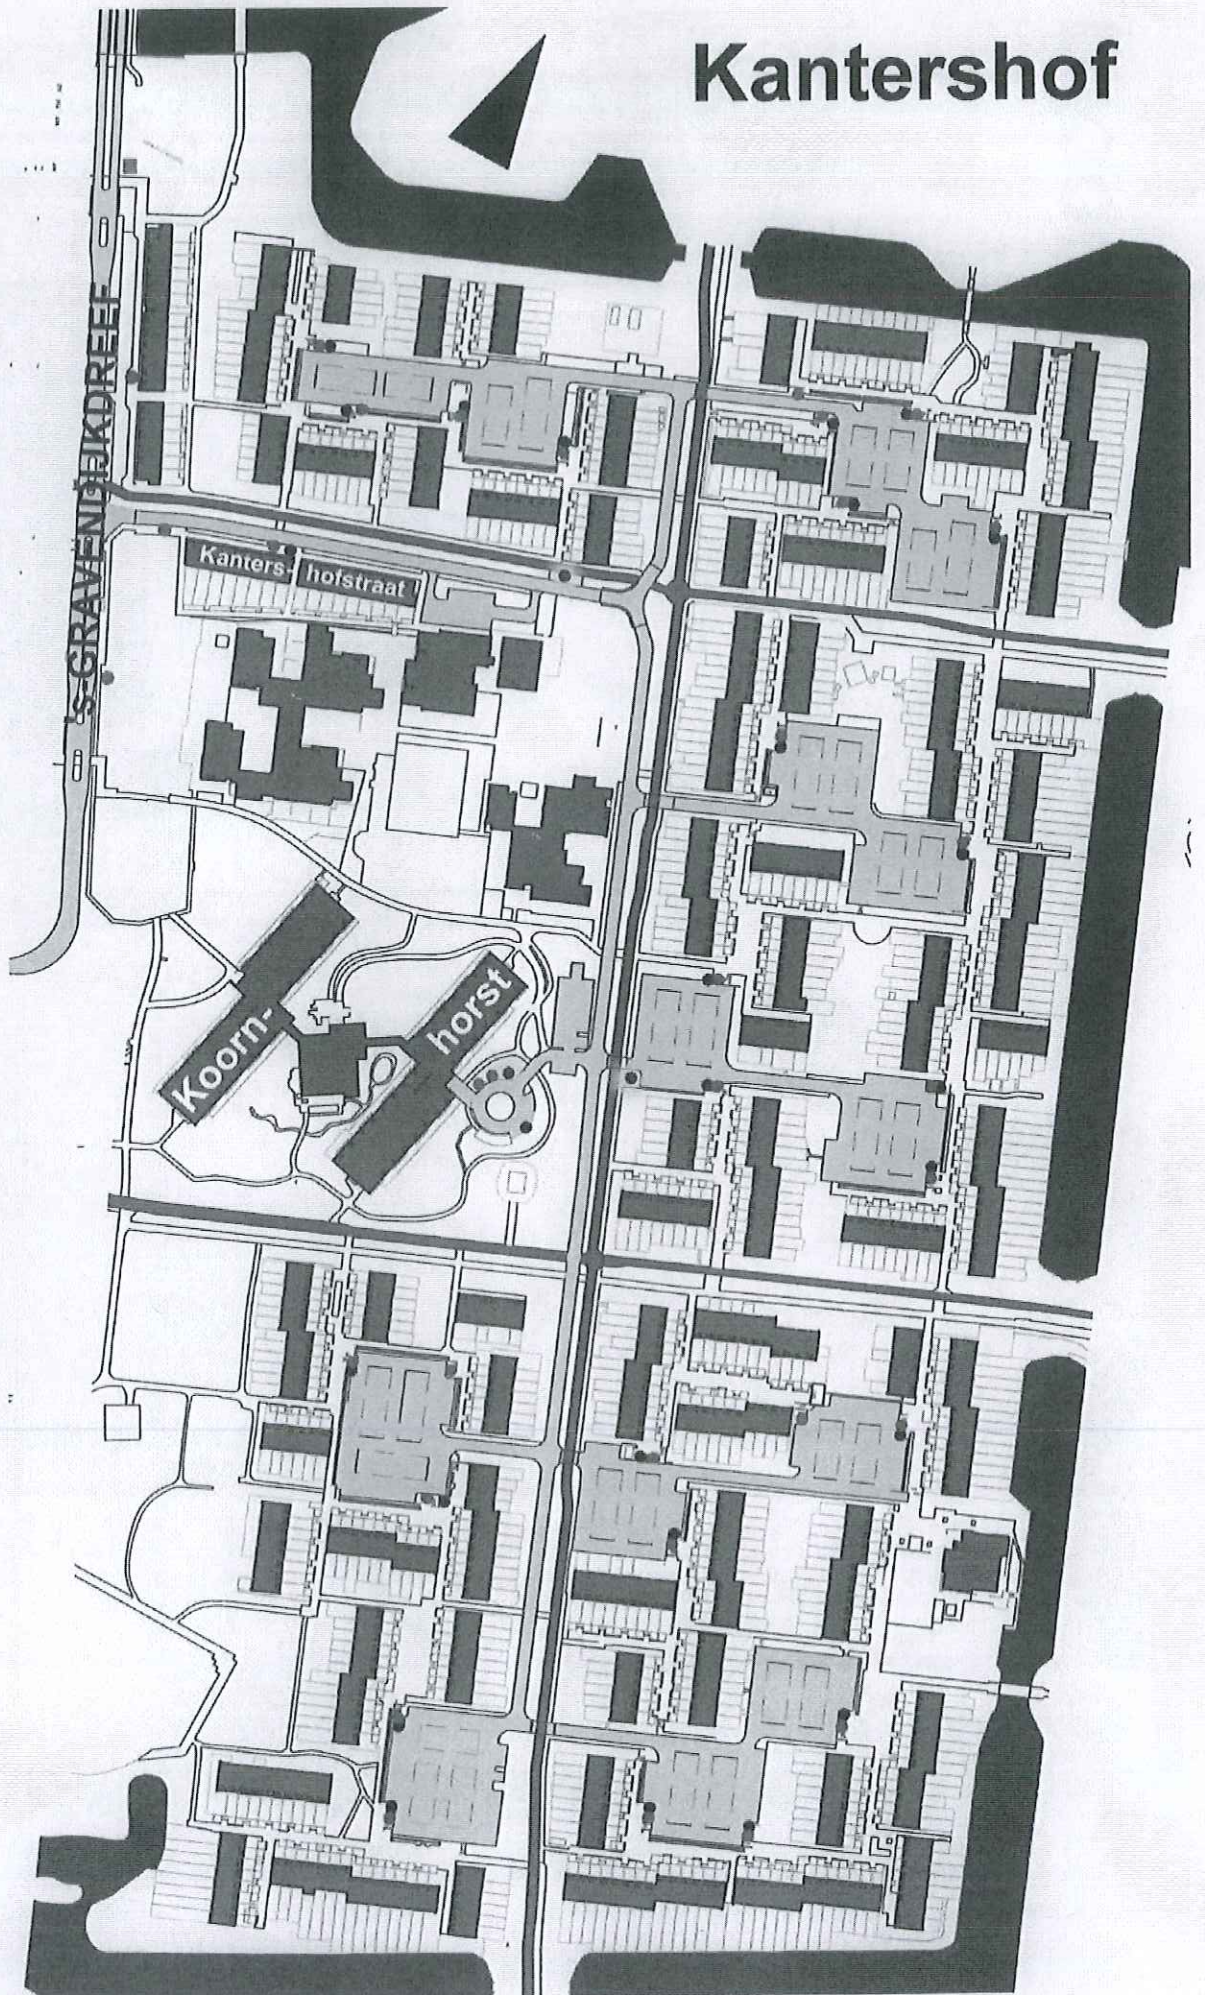

Kantershof