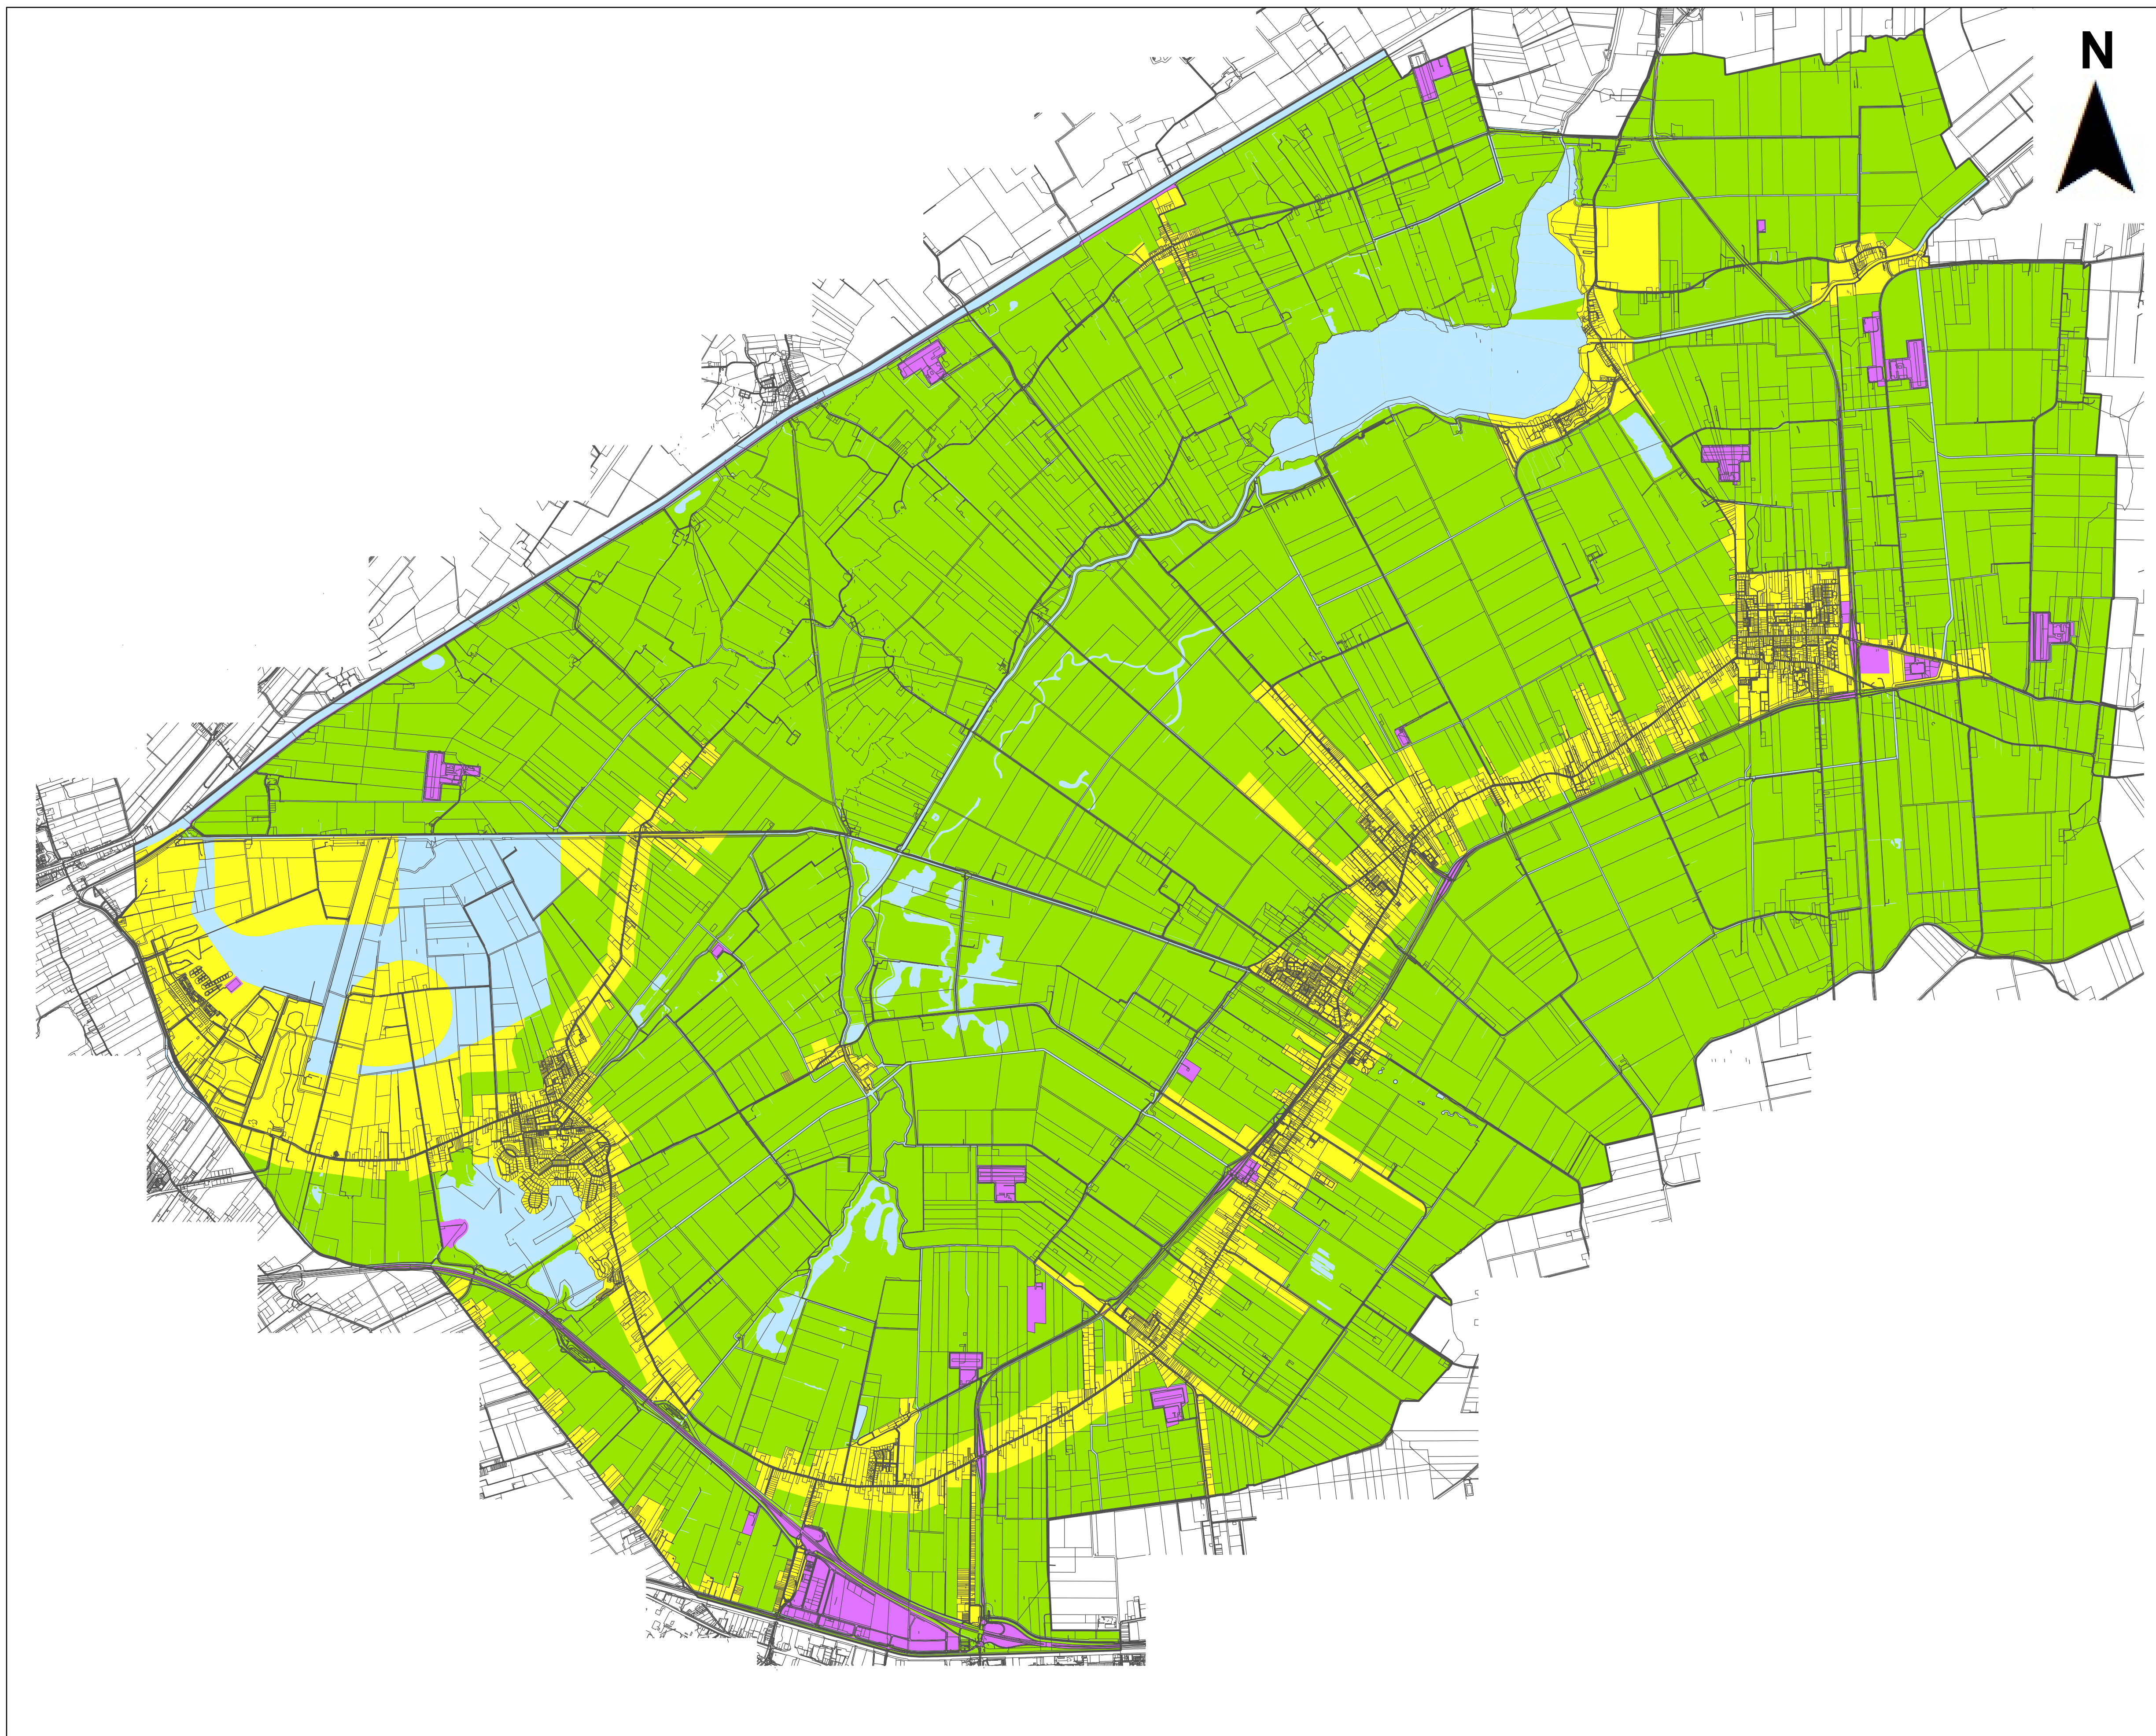

# Bodemfunctieklassenkaart Gemeente Slochteren

GEMEENTE SLOCHTEREN

## Legenda

- GBKN Ondergrond
- Gemeentegrens

### Bodemfunctie

-  Industrie
-  Wonen
-  Landbouw/natuur(overig)
-  Oppervlaktewater

0 1.5 Kilometers

Status: definitief 26-08-2011