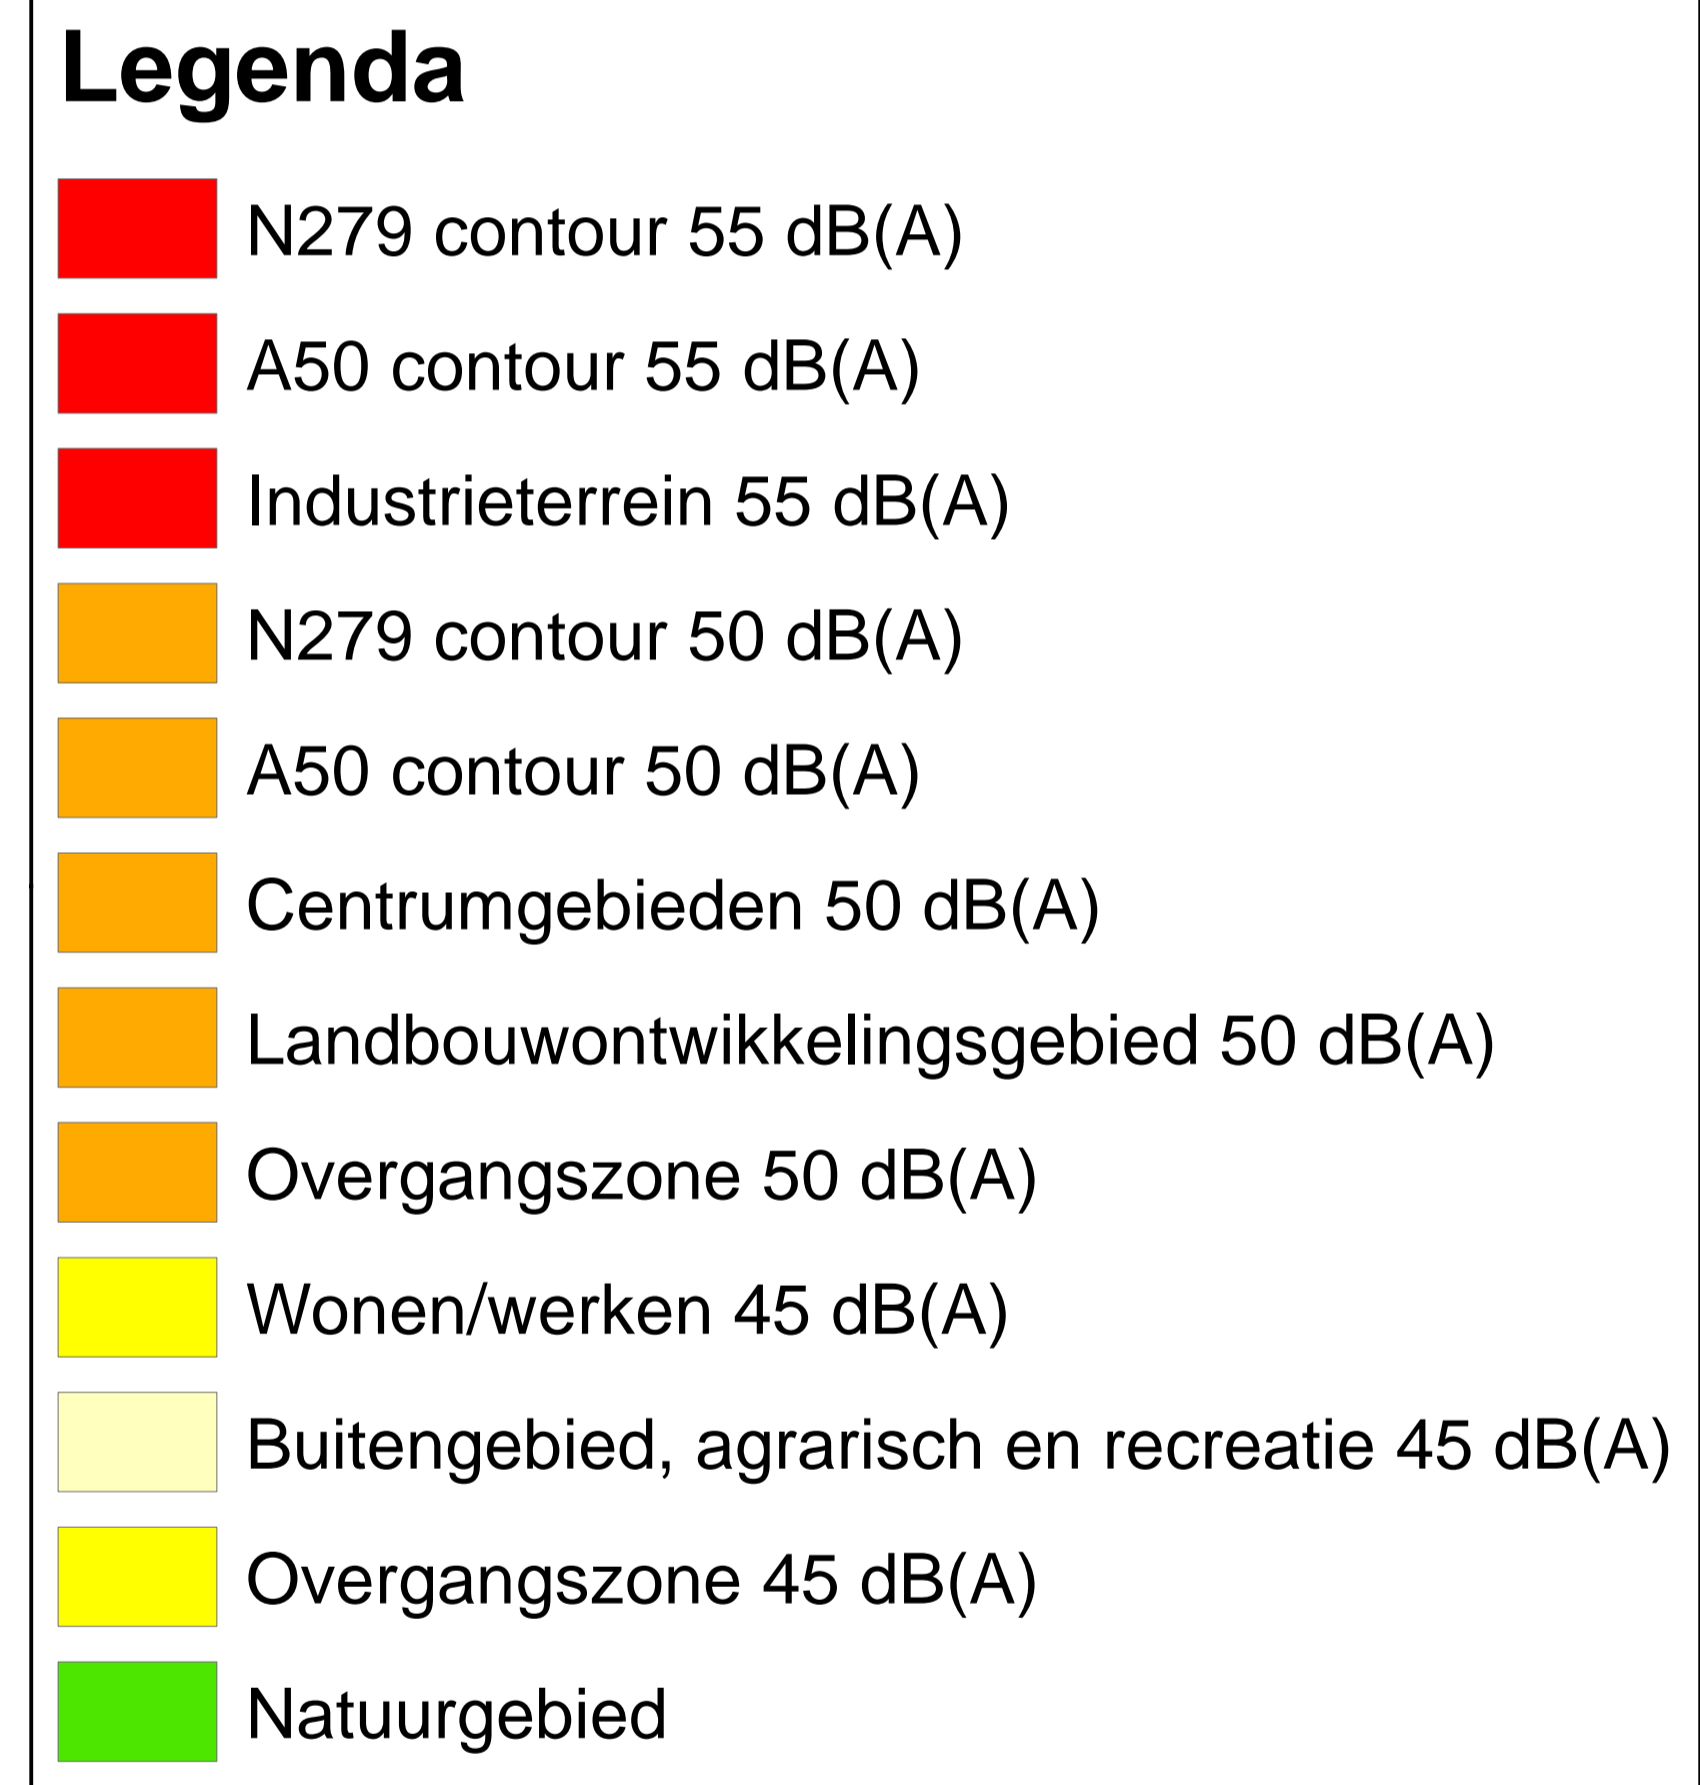

Richtwaarden gemeente Veghel

(Geldt enkel voor inrichtingen die NIET op een gezoneerd industrieterrein liggen)

**Bijlage 12:
Richtwaarden gemeente Veghel**