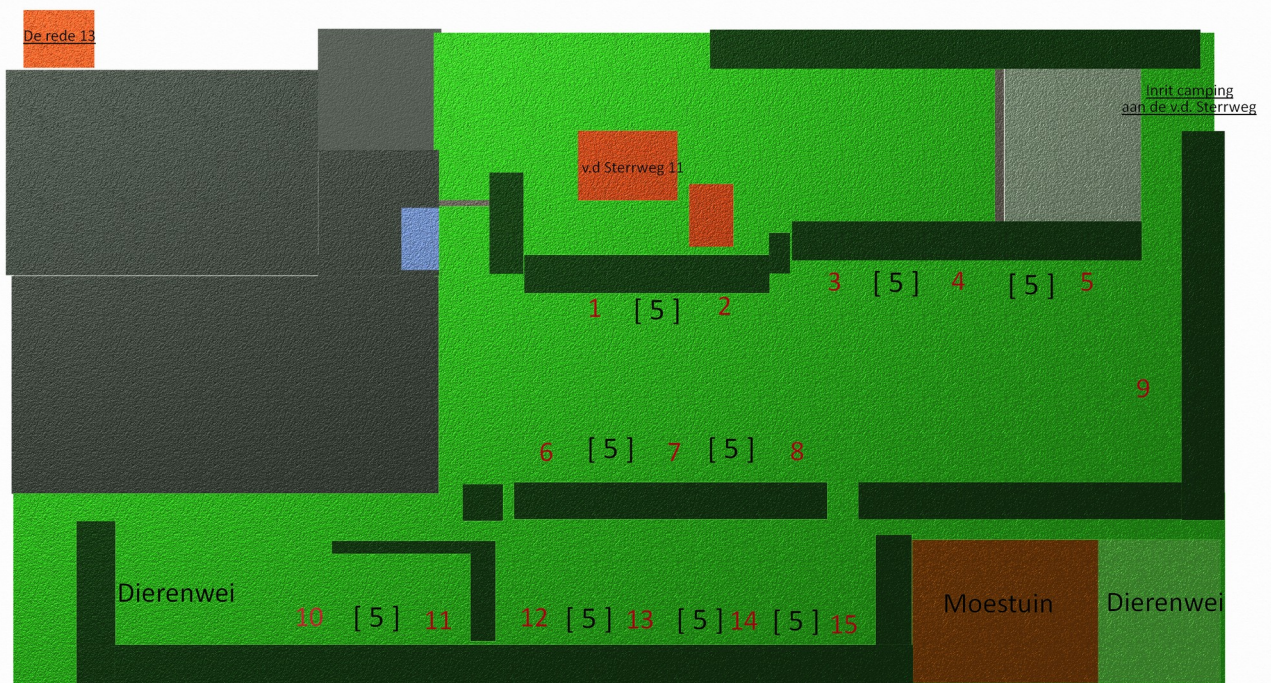

Plattegrond op schaal camping de Terp. [] = 5 meter
Kampeerplaatsen zijn aangeven met de cijfers 1 t/m 15.

5 METER TUSSEN DE KAMPEERPLEKKEN

BOOMSINGEL 5 METER BREED

WOONHUIS

INPANDIG SANTAIR

SCHUUR

SCHUTTING

PARKEERTERREIN

ERF

Gemeente Texel

.txl

Behoort bij besluit van
Burgemeester en Wethouders van Texel,
zaaknummer: 3686409
kenmerk document: Bijlage 1/1
namens de burgemeester en wethouders van Texel,
mevrouw mr. A.M.T. Wezel
teamleider Vergunningen, Toezicht & Handhaving