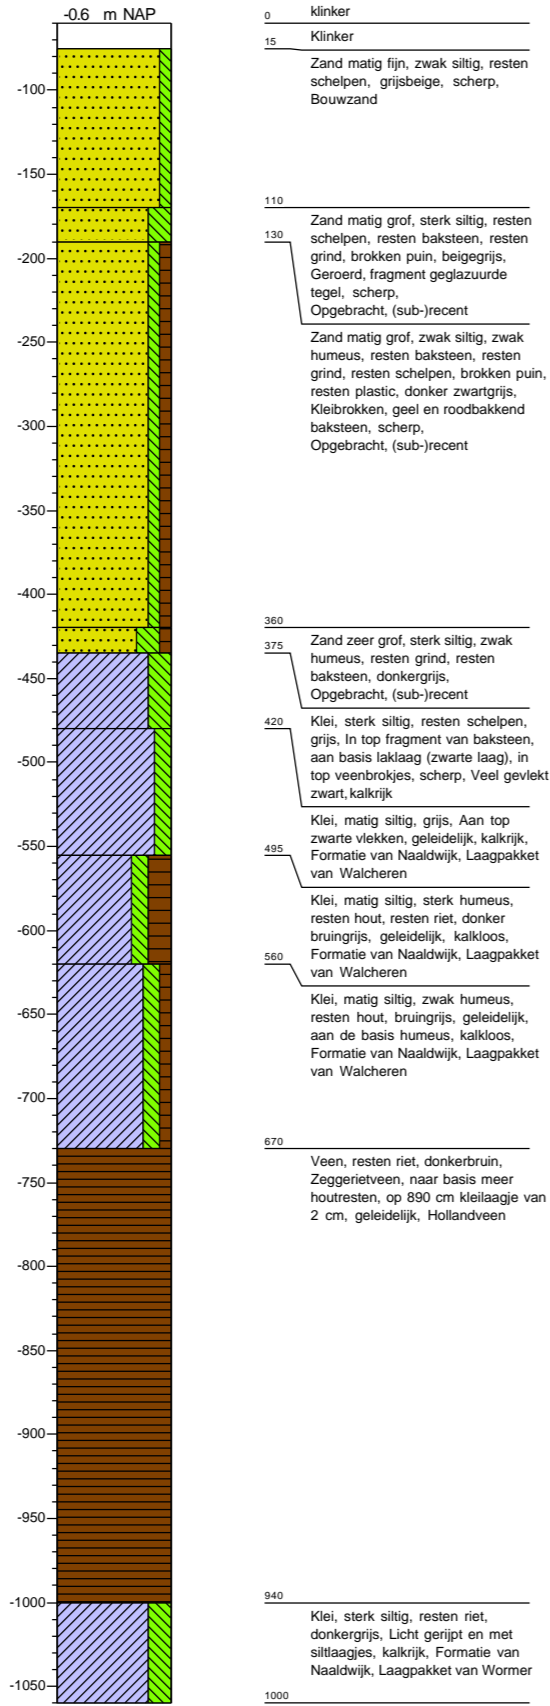

Boorstaten

Boring: 1

X: 92255,00
Y: 437821,99

Boring: 2

X: 92279,00
Y: 437819,00

Boring: 3

X: 92269,00
Y: 437837,00