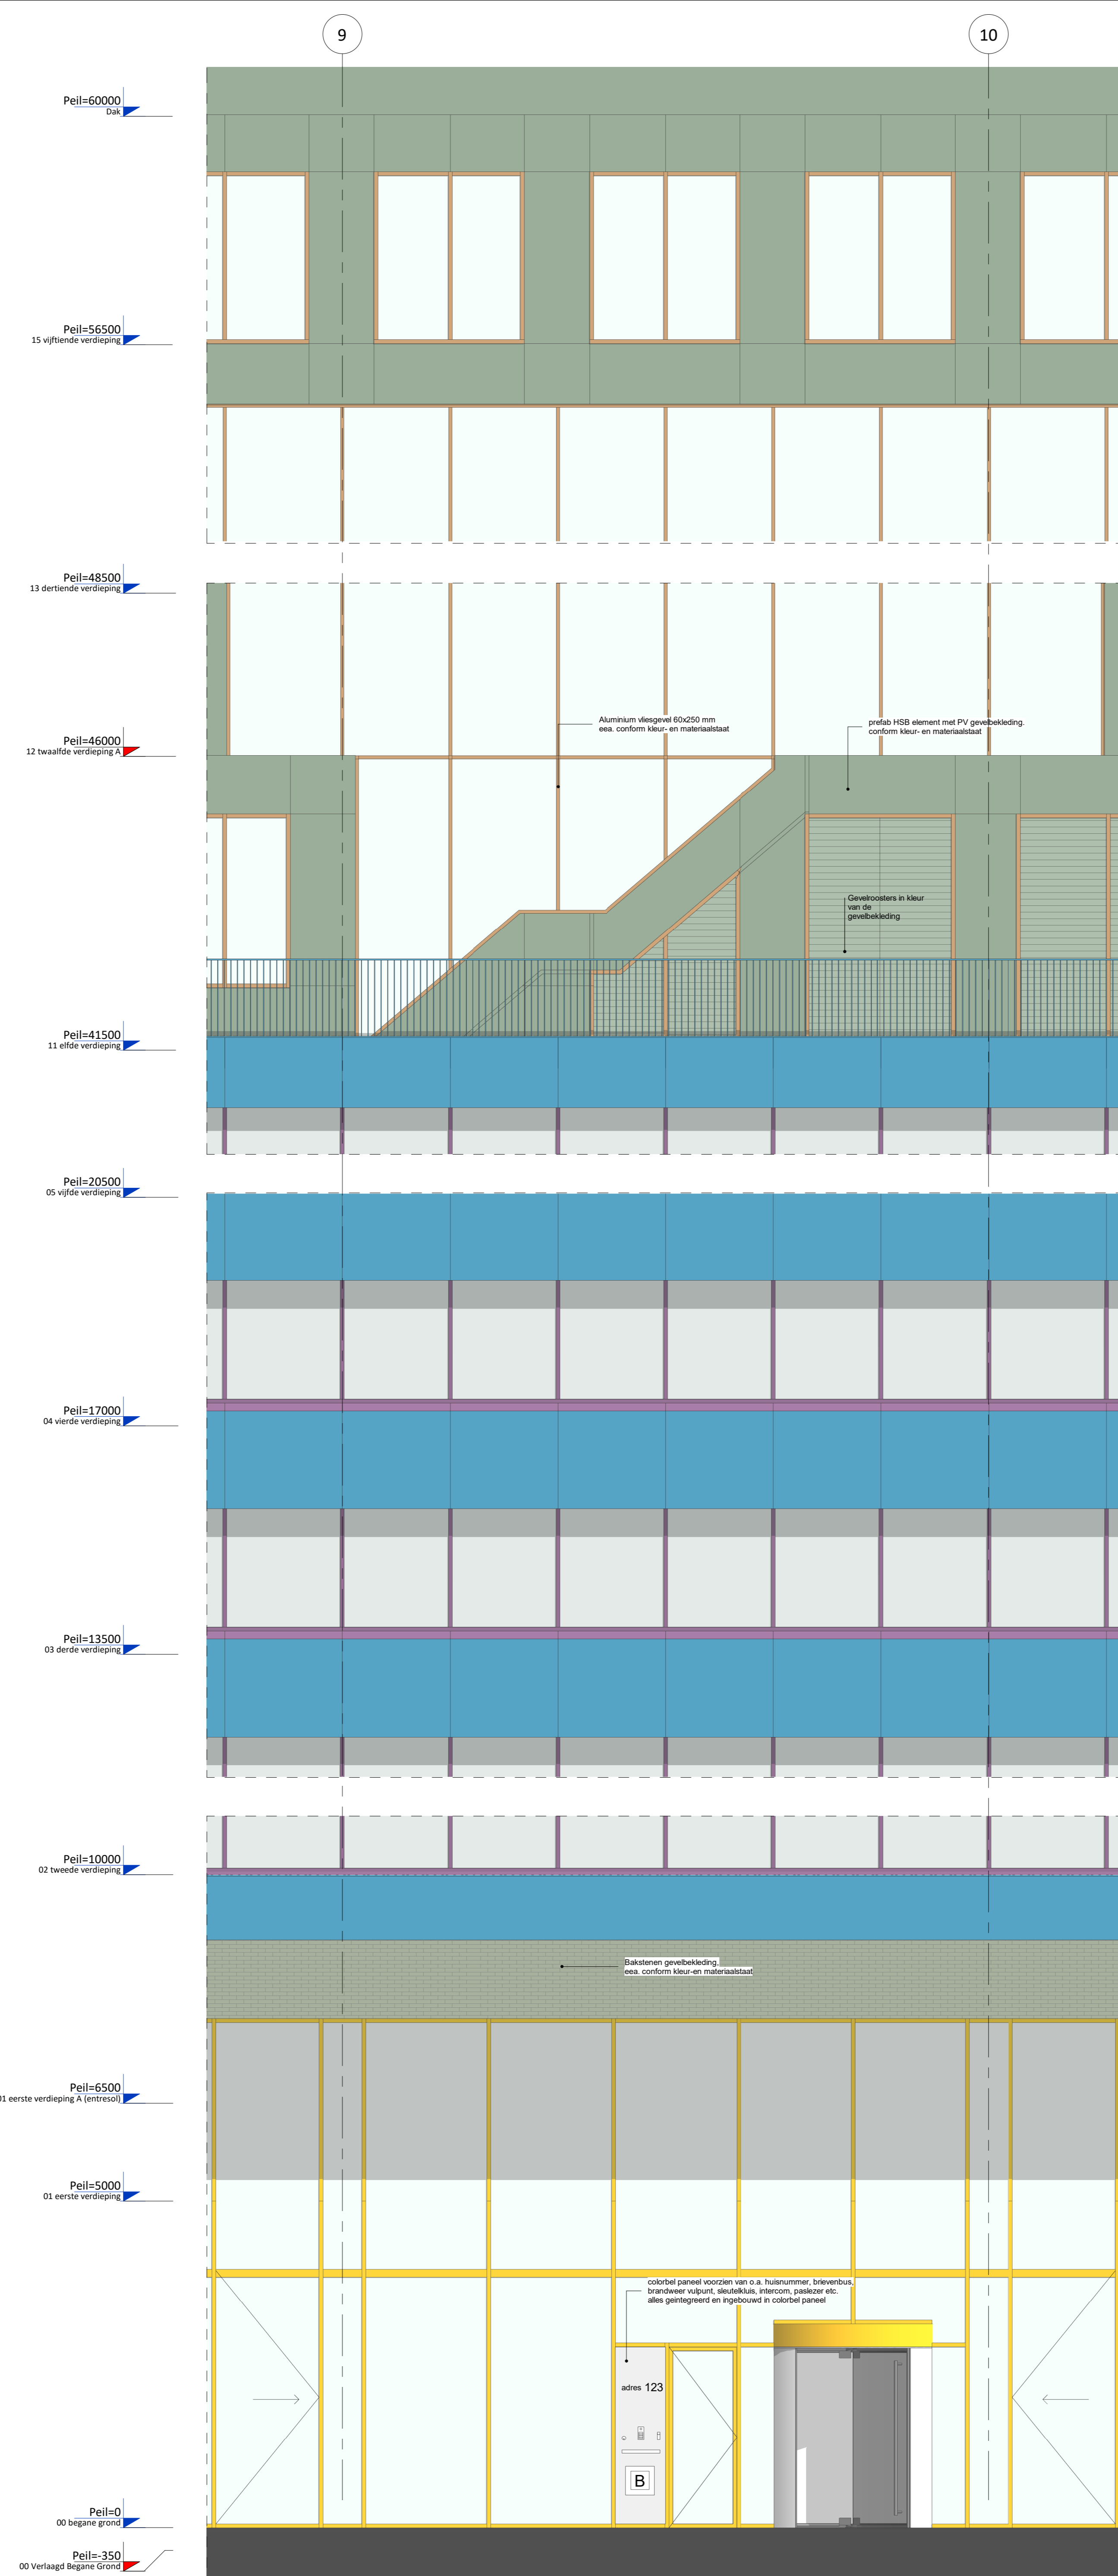

Doorsnede - Blok B (01)

Gevel Zuid - Blok B (01)

12 twaalfde verdieping - Blok C

04 vierde verdieping - Blok B

00 begane grond - Blok B