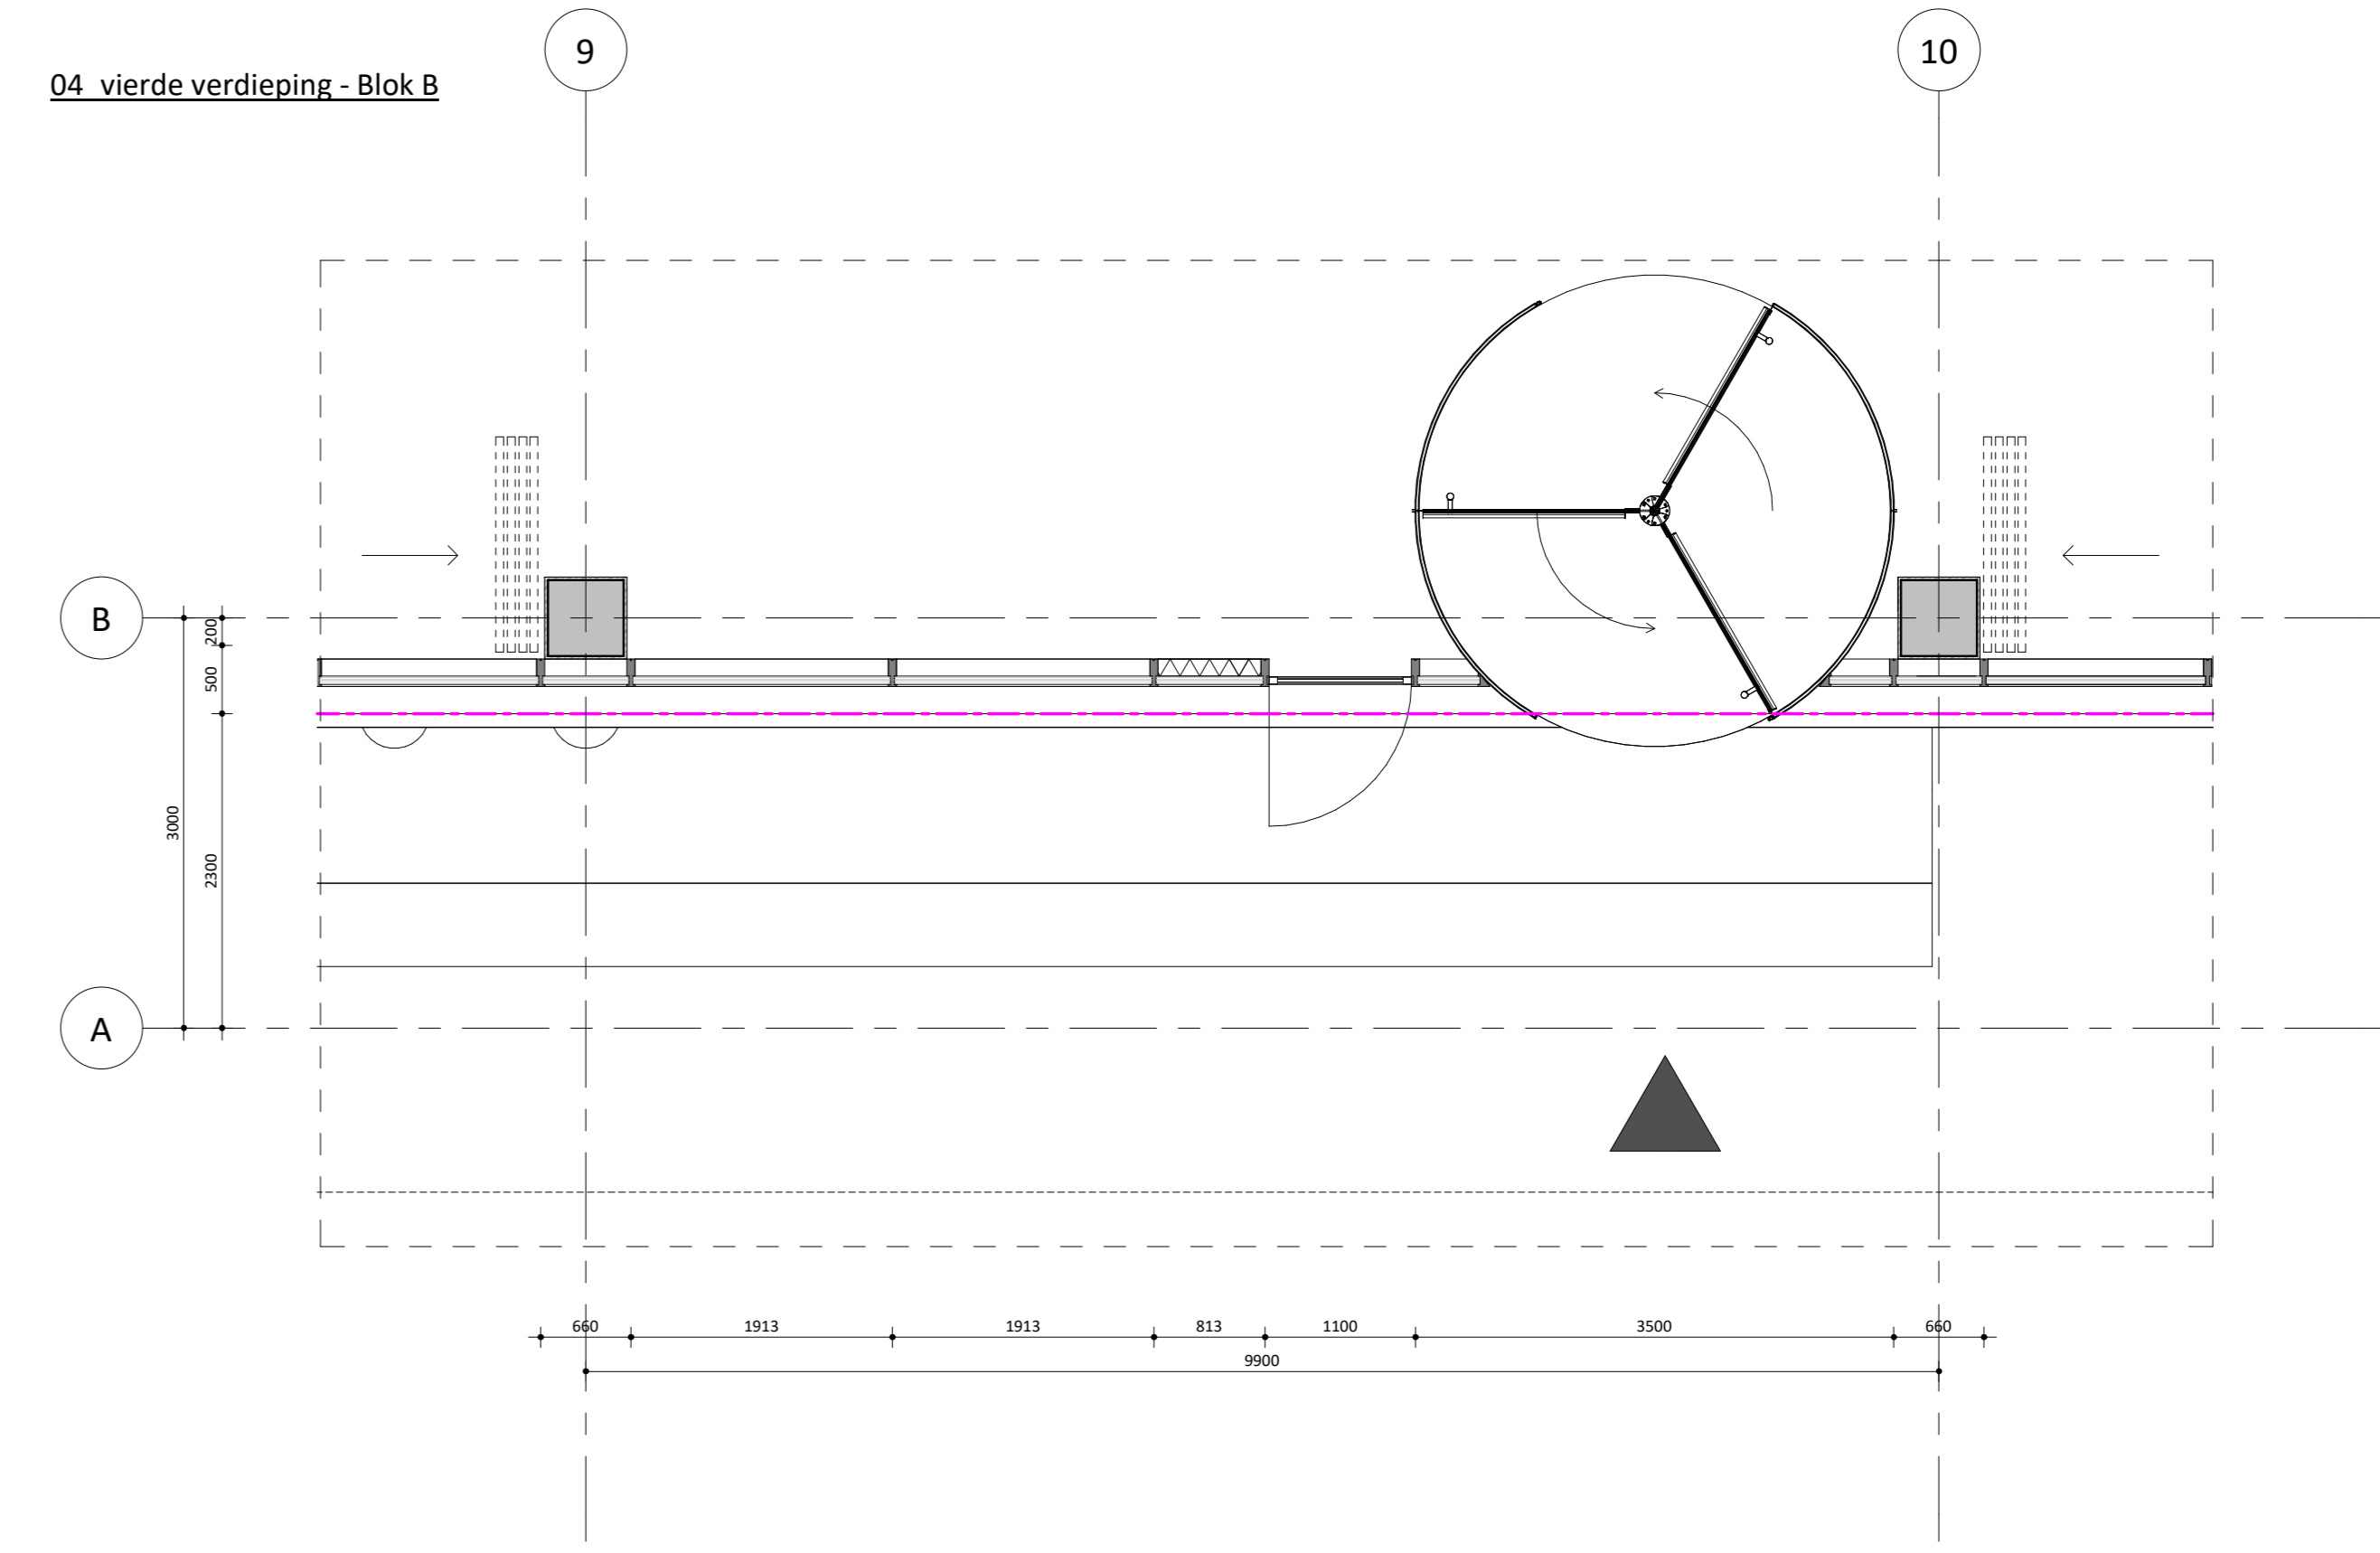

Doorsnede - Blok B (01)

Gevel Zuid - Blok B (01)

12 twaalfde verdieping - Blok C

04 vierde verdieping - Blok B

00 begane grond - Blok B