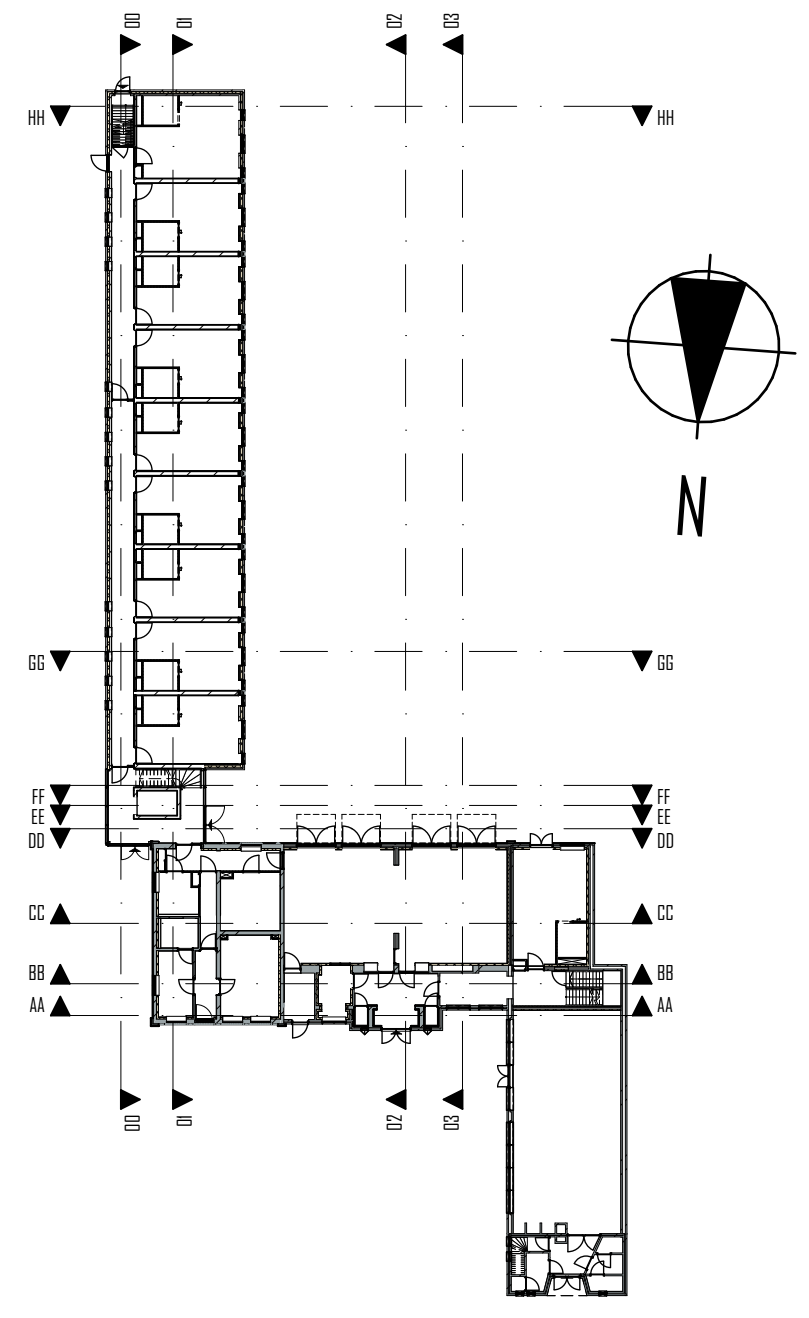

DOORSNEDE CC NIEUW 1:50

DOORSNEDE DD NIEUW 1:50

DOORSNEDE EE NIEUW 1:50

project  
**KLOOSTER MAARHEEZE**  
 Hoge Weg 1-3  
 6026 RW Maarheeze

projectnummer  
**2020 003**

opdrachtgever  
 Lameij Ontruwend Goed B.V.  
 Oude graaf 10  
 6002 NL Weert

fase  
**TECHNISCH ONTWERP**

architect  
**ARCHITECTEN ZIJN**

tekenaar  
 schaal  
**1:50, 1:500**

datum  
**22 Augustus 2024**

wijzigings datum

tekening  
**Doorsneden**

bladnummer  
**TD 20.3**

Architectenburo ZIJN  
 Stationsstraat 12A  
 6026 CX Maarheeze  
 0485-745945 / 06-12985818  
 www.architectenburozijn.nl  
 info@architectenburozijn.nl