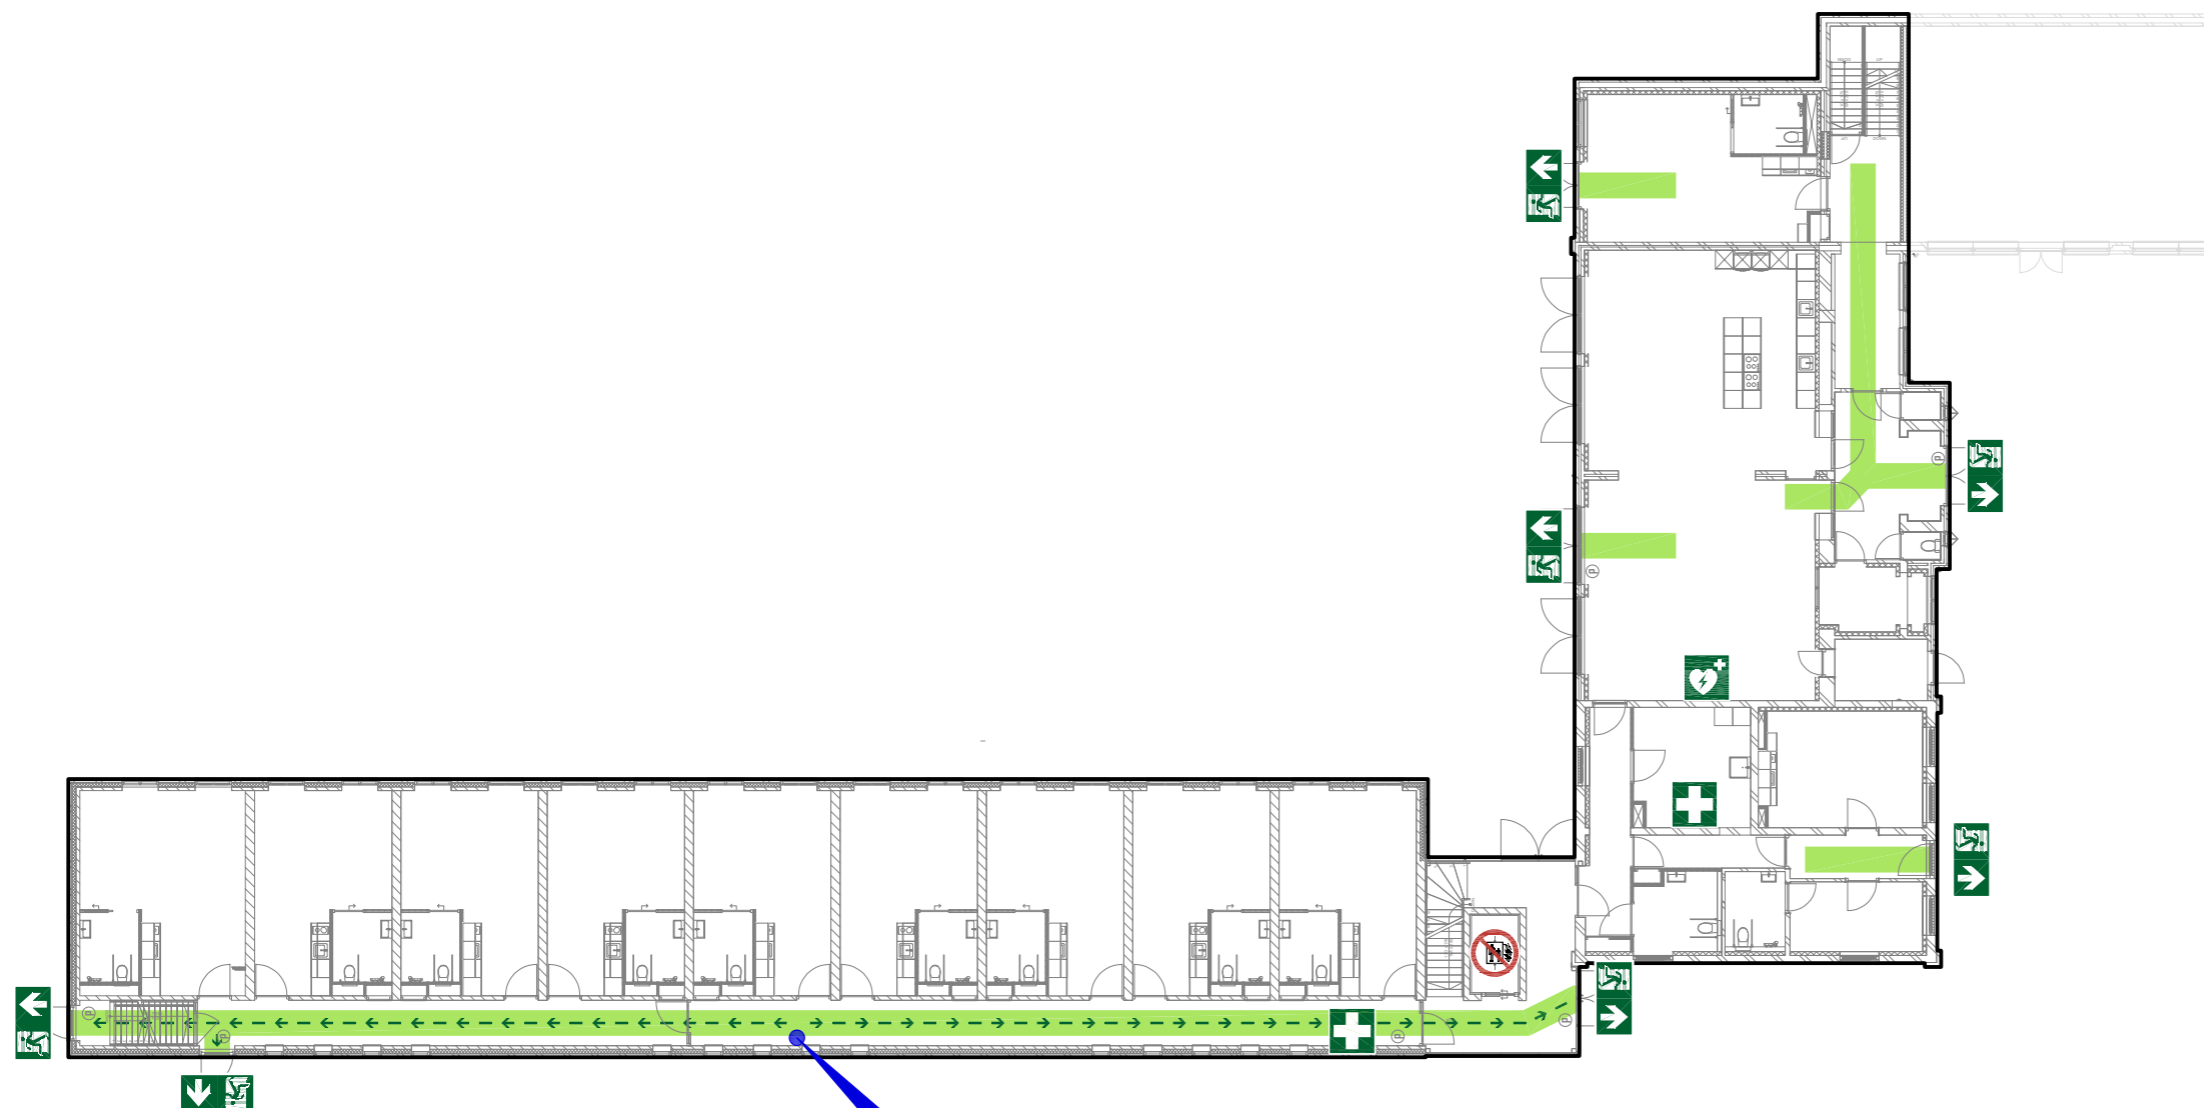

Ontruimingsplattegrond - Evacuation plan

Locatie - Location: Maarheeze, Hoge Weg 1-3

VEILIGHEIDSINSTRUCTIES

Alarm 112

Hou jezelf op de hoogte van: vluchtwegen, verzamelplaats, blusmiddelen.

Ongeval

Bel bij een ernstig ongeval direct **112**
Blijf bij het slachtoffer, wacht op de BHV

Accident

In the event of a serious accident, call **112** immediately
Stay with the victim, wait for emergency response team

Brand

Bel bij brand direct **112**
Sla een handbrandmelder in /
Breng jezelf en anderen in veiligheid / Gebruik de lift niet

Fire

In the event of fire, call **112** immediately
Activate a manual fire alarm /
Get yourself and others to safety / Do not use the elevator

Ontruiming

Bij ontruimingssignaal het gebouw verlaten
Volg de instructies van de BHV'ers /
Meld je op de Verzamelplaats / Ga niet naar huis

Evacuation

Leave the building when the evacuation signal is detected
Follow the instructions of the emergency response officers /
Report to the Assembly Point / Do not go home

LEGENDA

Nood uitgang
Emergency exit

Bij brand lift niet gebruiken
Don't use elevator in case of fire

Vluchtrichting
Escape direction

AED in entreehal
AED in the entrance hall

Verzamelplaats
Assembly Point

Eerste hulp
First aid