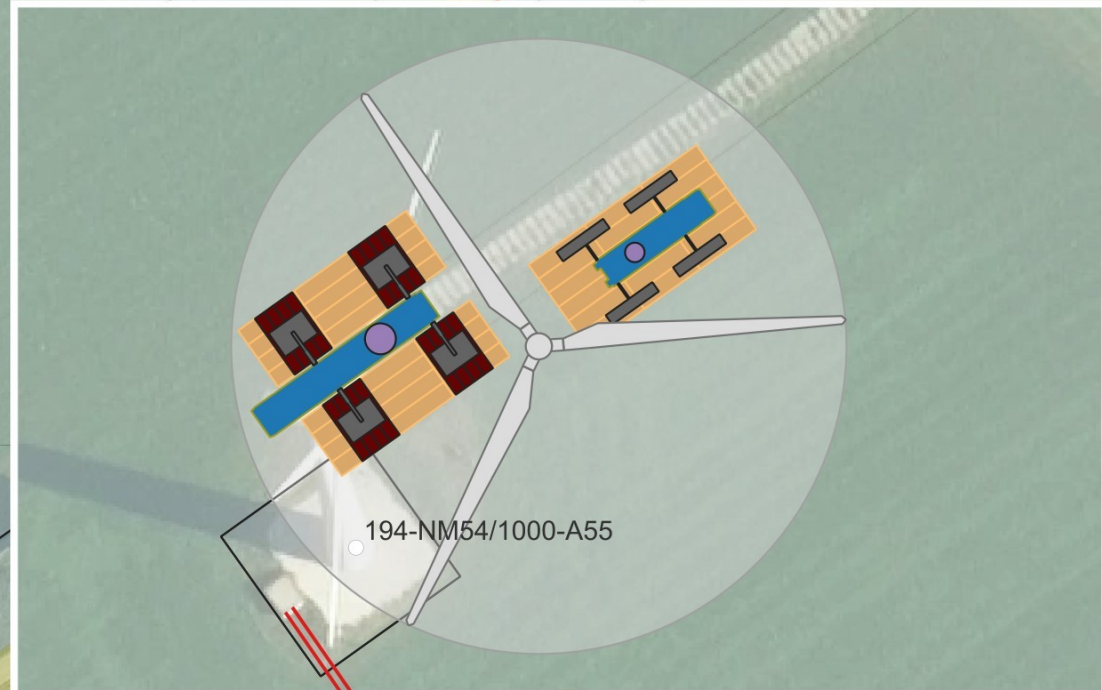

WTG 194 - Praatplaat

Legenda

- WTG type en ashoogte
- Rijplaten
- Kranen
- Rotor
- Perceelsgrenzen
- Middenspanningskabels Liander

0 25 50 75 m