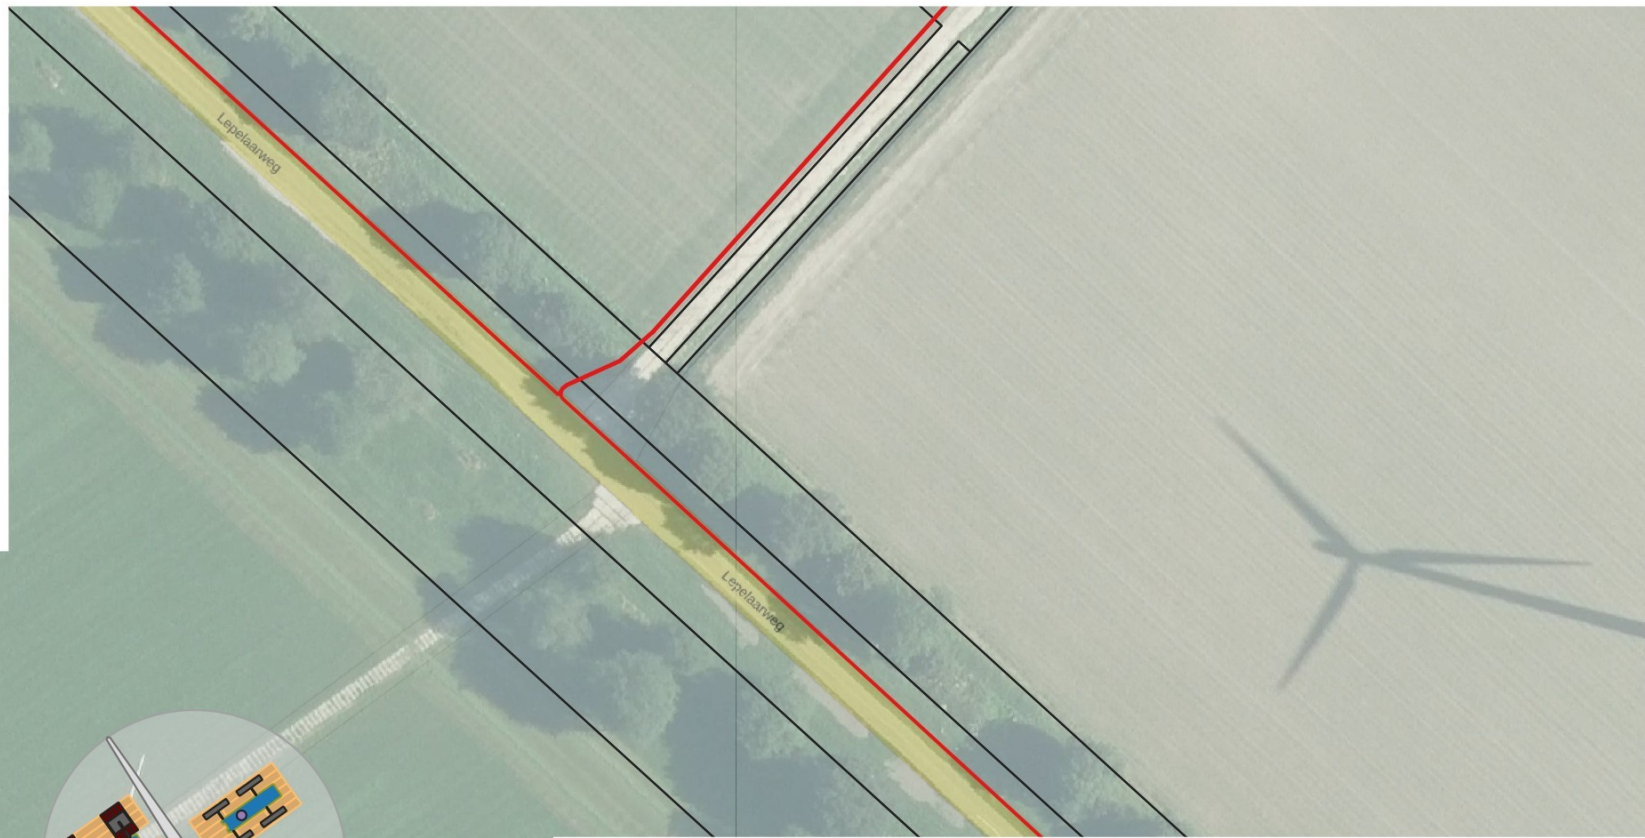

WTG 194 - Praatplaat

Legenda

- WTG type en ashoogte
- Rijplaten
- Kranen
- Rotor
- Perceelsgrenzen
- Middenspanningskabels Liander

0 25 50 75 m