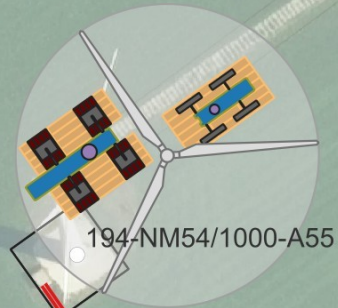

WTG 194 - Praatplaat

Legenda

- WTG type en ashoogte
- Rijplaten
- Kranen
- Rotor
- Perceelsgrenzen
- Middenspanningskabels Liander

0 25 50 75 m