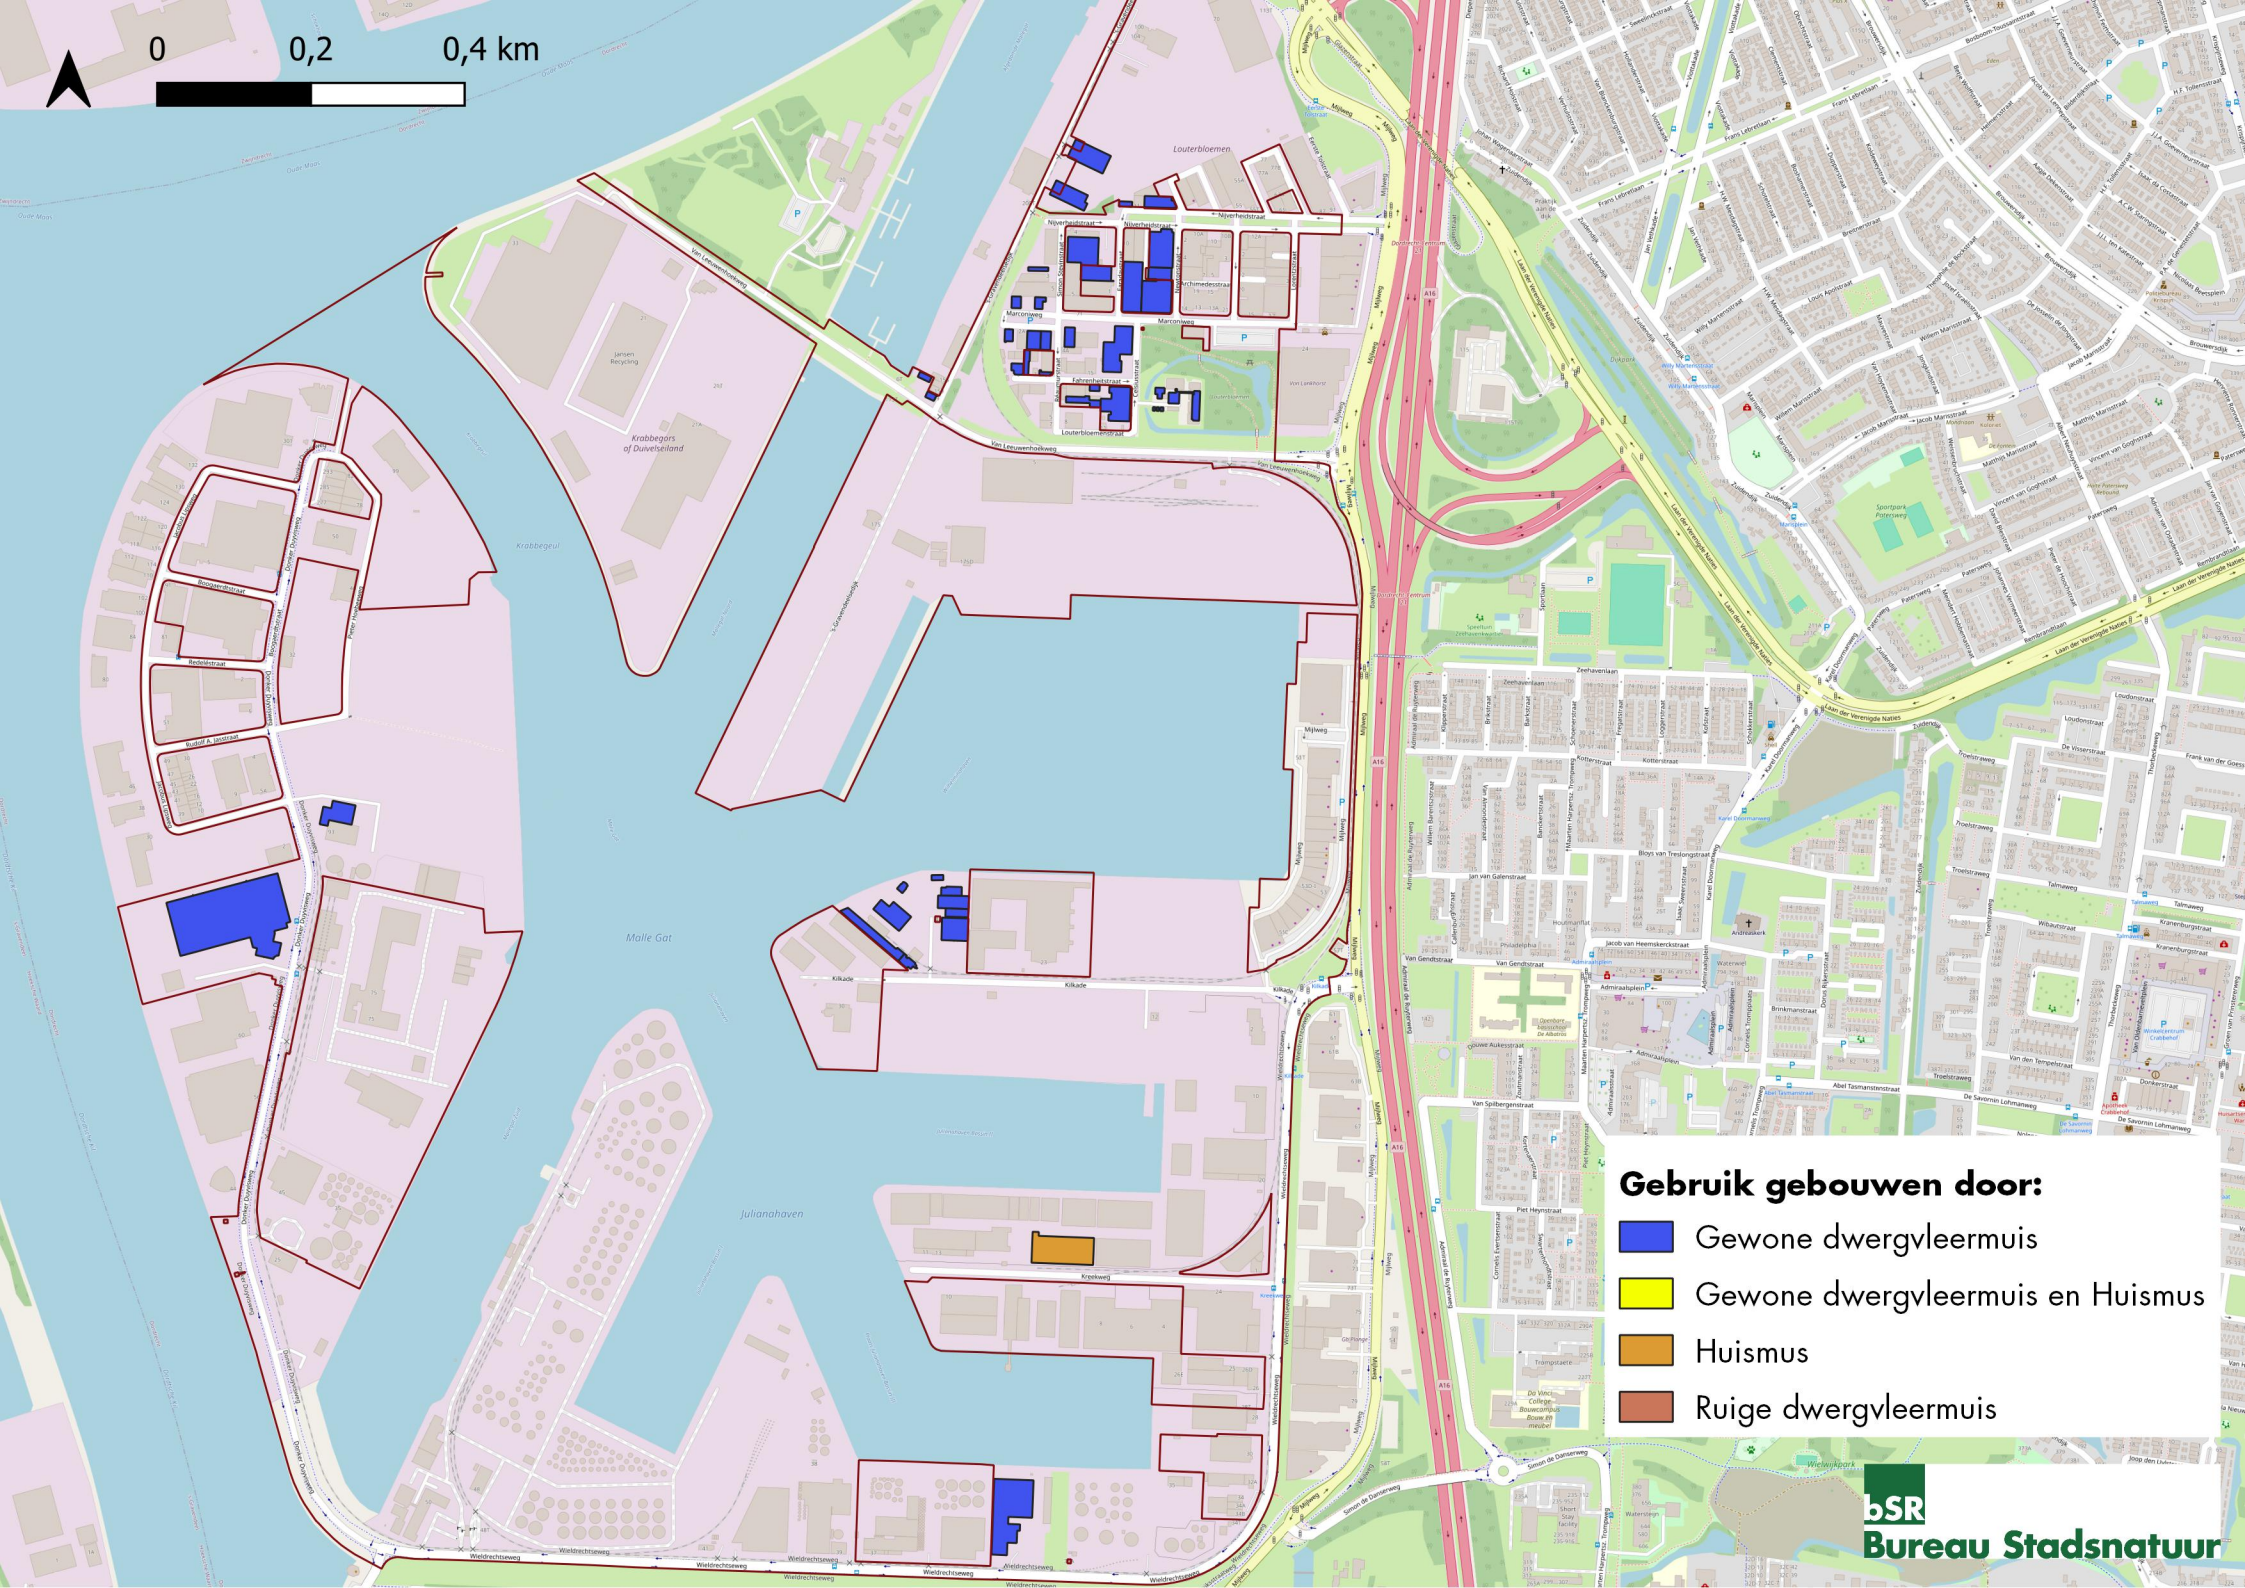

0 0,2 0,4 km

Gebruik gebouwen door:

-  Gewone dwergvleermuis
-  Gewone dwergvleermuis en Huismus
-  Huismus
-  Ruige dwergvleermuis