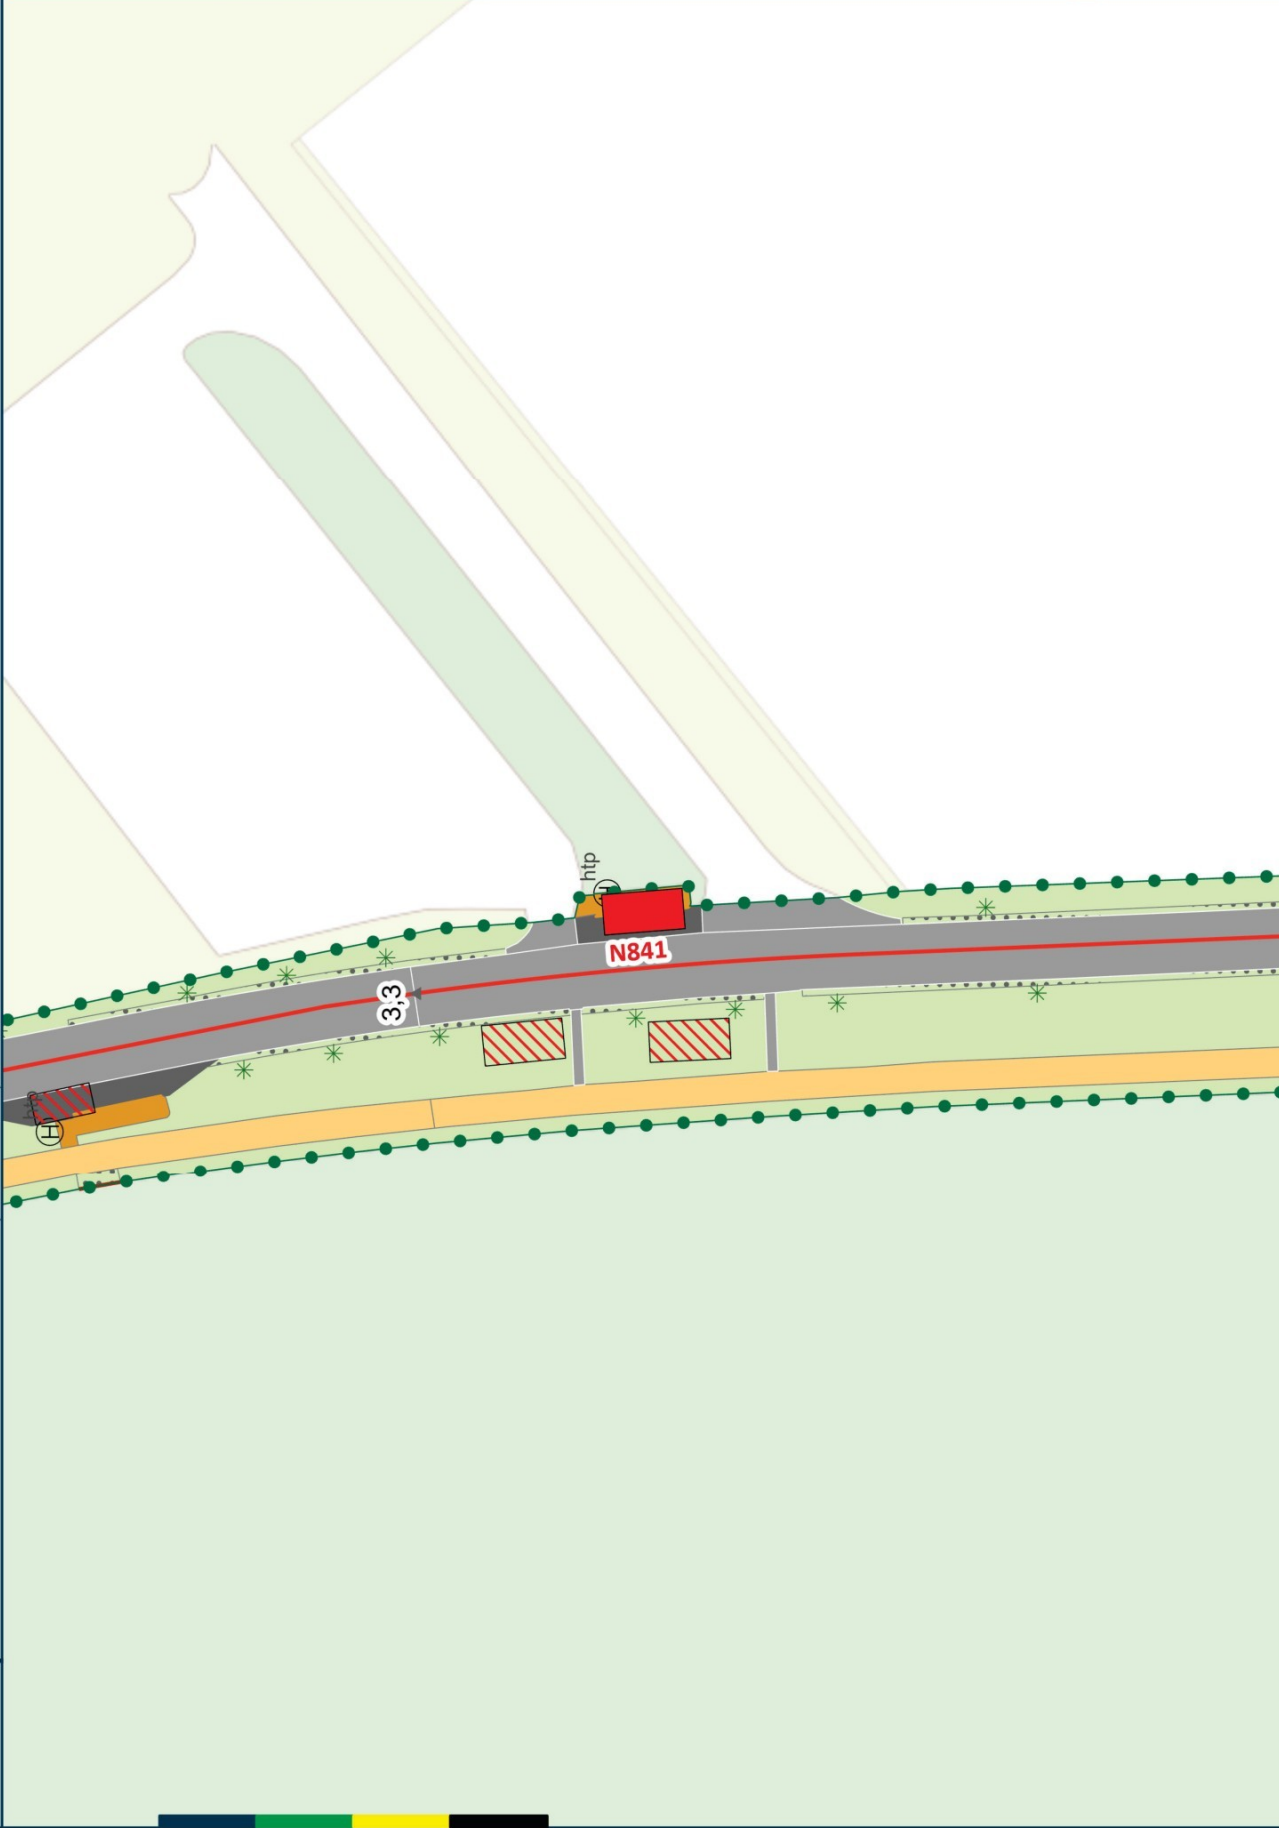

Standplaats 84124: N841, km 3,323 Links

Legenda

- ▲ Kilometrerijng
- * Boom
- (H) Haltepaal

Standplaats

- Aan u toegewezen
- ▨ Aan iemands anders toegewezen
- Beheergebied Prv. Gelderland

Standplaats Nijmeegse 4Daagse

Plaatsnummer : 84124
Weg : N841
KM : 3.323
Positie : Links
Soort plaats : 4X8
Dag: : Donderdag

- * De hoofdrijbaan dient geheel vrijgehouden te worden voor een goede doorstroming van wandelaars.
- * Fietspaden dienen geheel vrijgehouden te worden voor de hulpdiensten.
- * De Provincie behoudt het recht voor aanwijzingen omtrent de plaatsbepaling te kunnen geven, de opgegeven kilometrerijng is dus ter indicatie.
- * De aan u toegewezen plaats is op de kaart rood gekleurd.