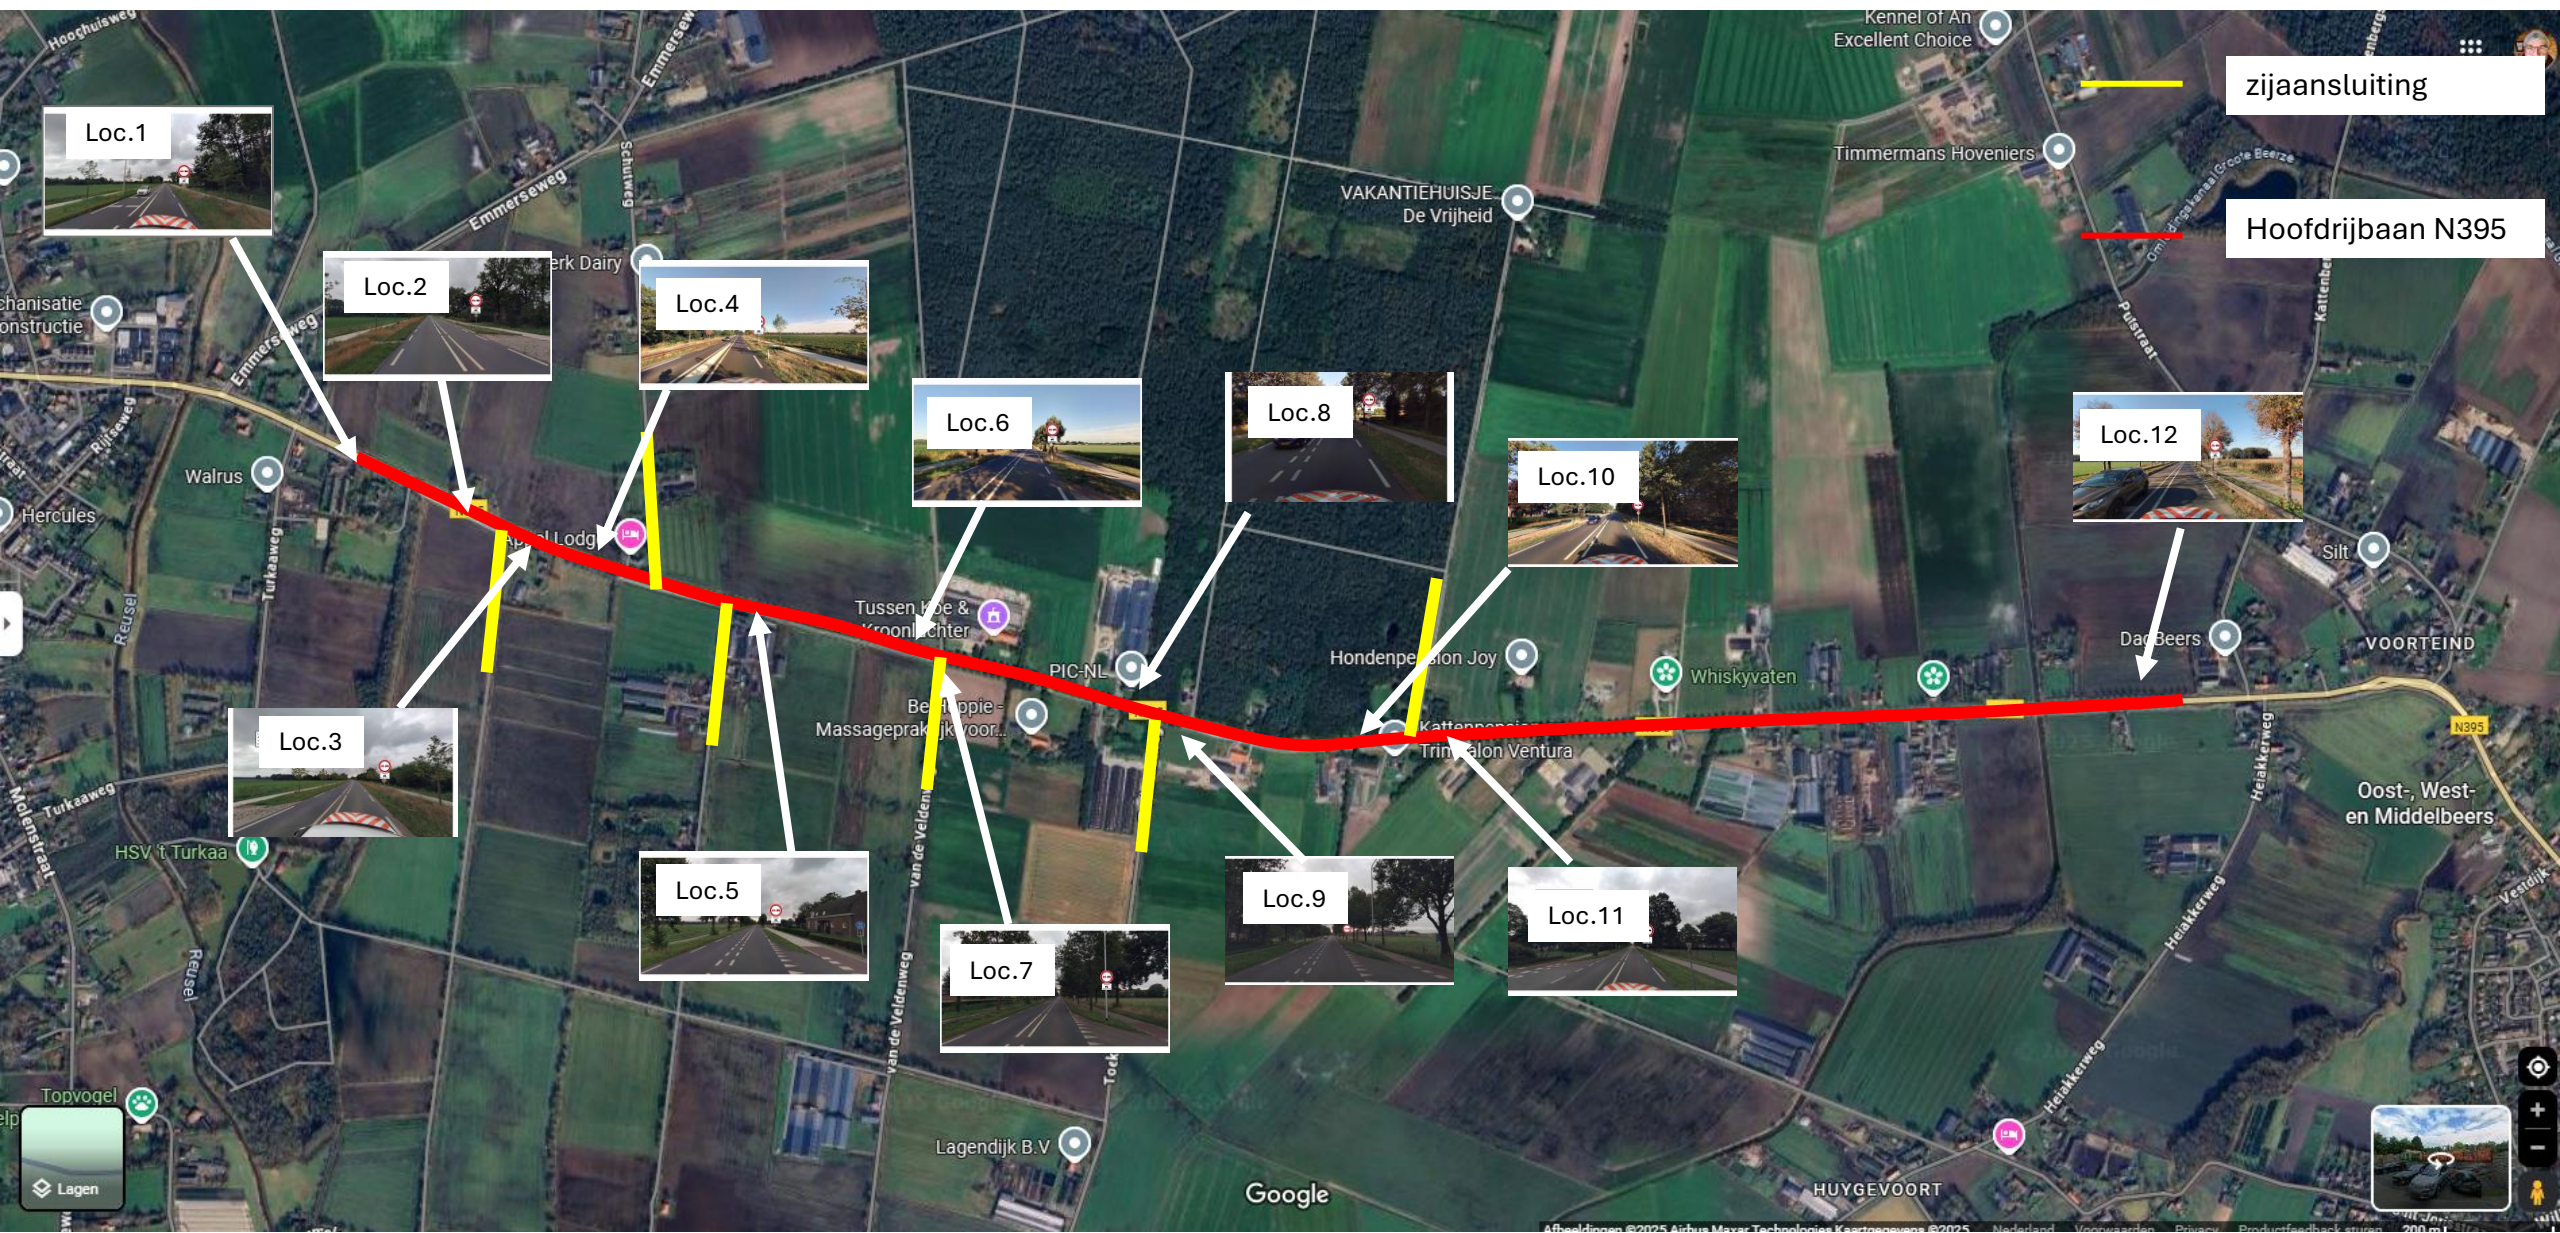

Kattenspension en Trimsalon Ventura

Oost-, West- en Middelbeers

HSV t Turkaa

Legendijk B.V

HUYGEVOORT

Topvogel

Google

zijaansluiting

Hoofdrijbaan N395

Topvogel
Lagen

Google

HUYGEVOORT

Oost-, West-
en Middelbeers

VOORTEIND

Silt

Dar Beers

Inhalen
toegestaan

Locatie 7.
Aansluiting van de Veldenweg Ri Oirschot
+/- hm 5,230 Re
F1 + OB101 op lichtmast P12

Inhalen
toegestaan

Locatie 8.
Aansluiting Toekomstweg Ri Hilvarenbeek
+/- hm 5,610 Li
F1 + OB101 op flespaal met B1

Inhalen
toegestaan

Locatie 9.
Aansluiting Toekomstweg Ri Oirschot
+/- hm 5,650 Re
F1 op flespaal met B1

Locatie 10.
Aansluiting Zandsraat Ri Hilvarenbeek
+/- hm 6,1 Li
F1 op flespaal met B1

Locatie 11.
Aansluiting Zandstraat Ri Oirschot
+/- hm 6,135 Re
F1 + OB101 op flespaal met B1