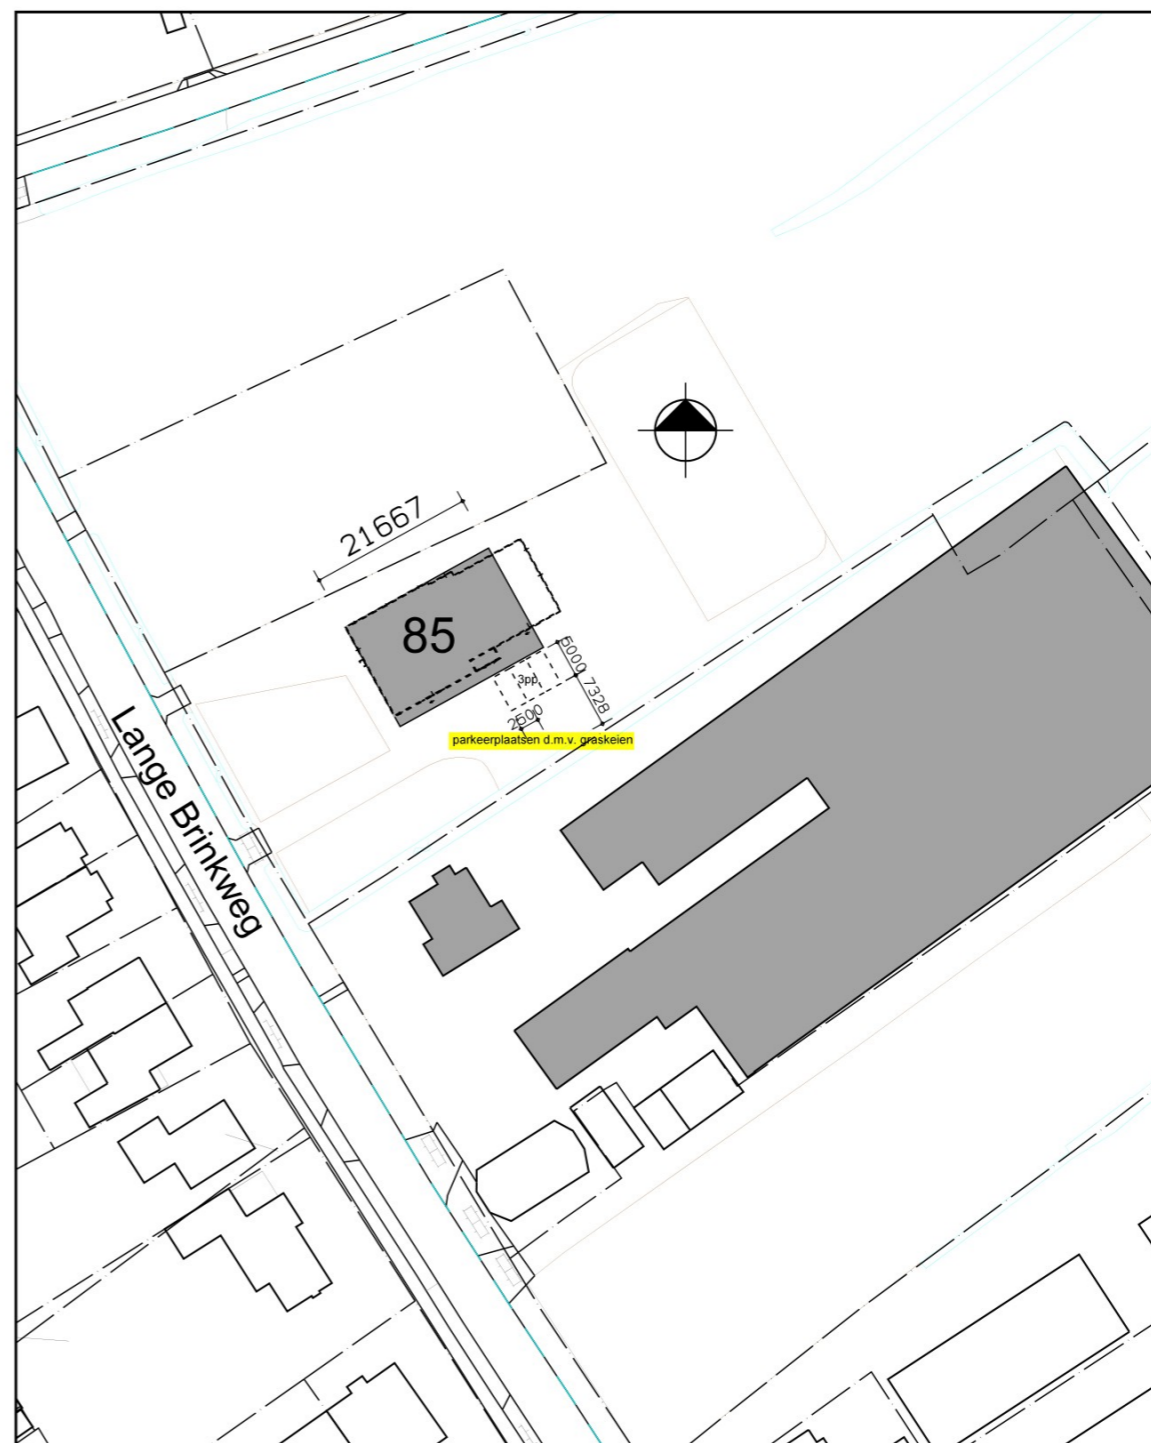

Bestaande situatie

Gewijzigde situatie

ALLE MATEN ZIJN CIRCA-MATEN
MATEN IN HET WERK CONTROLEREN

project:	Bouwen van veldschuur Lange Brinkweg 85	datum :	29-06-2023
		schaal:	1: 1000
betreft:	Bestaande en gewijzigde situatie INCLUSIEF 3 PARKEERPLAATSEN	werknr:	21-937
		tekeningnr:	02