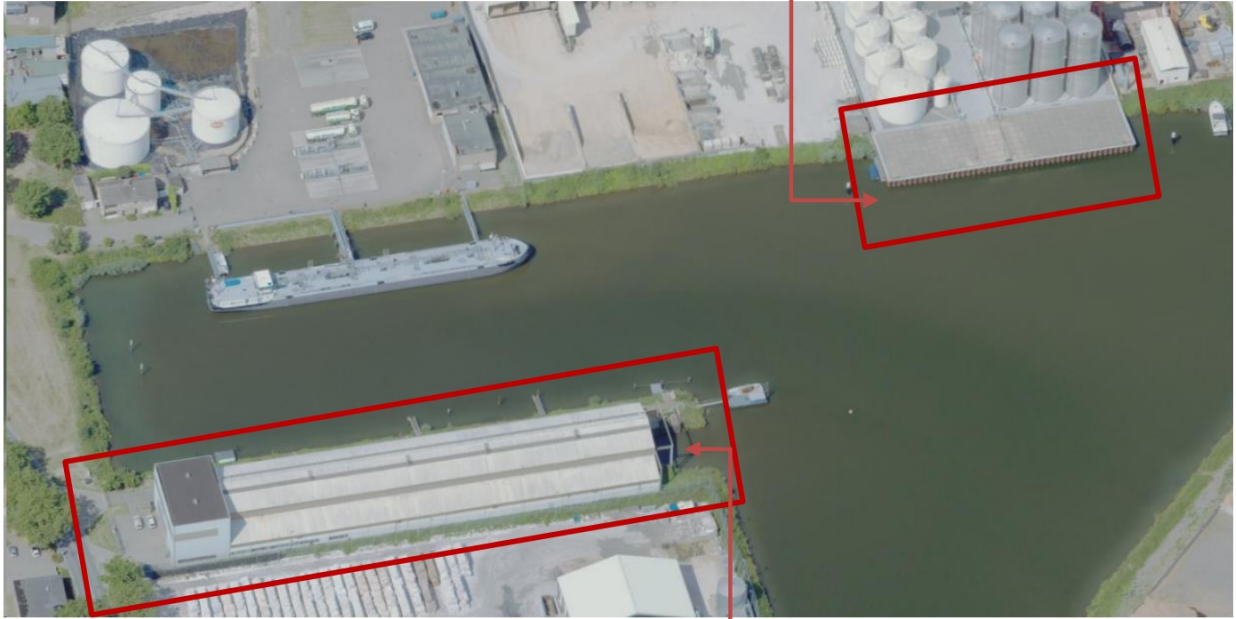

Bijlagen

Contact
[redacted]@dlvadvis.nl
06 [redacted]

Datum
13-03-2024

Visualisatie bebouwing gezien vanaf de straatzijde Lange Linden

Foto's Bestand:

Nieuwe kade lijn, de kade blijft binnen het huidige talud.

Nieuwe kade lijn, de kade blijft binnen het huidige talud.

Voorbeeld uitvoering kade:

Kade aan de Havenlaan 14 te Katwijk

Locatie Lange Linden 22a te Katwijk