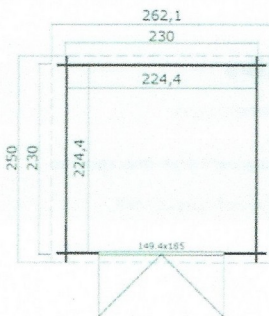

Ingo 230x230 Onbehandeld vuren

Uitvoeringen & opties

1009516 Ingo 230x230 Onbehandeld vuren

Verduurzaamd middels groene druk-impregnatie:

1009580 Ingo 230x230 Olijfgroen Geïmpregneerd

Specificaties

*alle maatvoeringen zijn circa maten

Houtsoort:	noord-europees vuren
Wanddikte:	28 mm
Funderingsmaat (bxh):	230 x 230 cm
Vloer oppervlak:	5 m ²
Zijwandhoogte	194 cm
Nokhoogte	222 cm
Buitenmaat (bxh):	250 x 250 cm
Dakmaat (bxh):	262 x 250 cm
Dakoverstek voorzijde:	10 cm
Dakhelling:	14 °
Deuropening (bxh):	141,8 x 179,4 cm
Raamopening (bxh):	niet van toepassing
Raam type:	niet van toepassing
Beglazing:	4 mm helder glas
Dakbedekking:	incl. asfaltpapier
Vloer:	excl. vloer