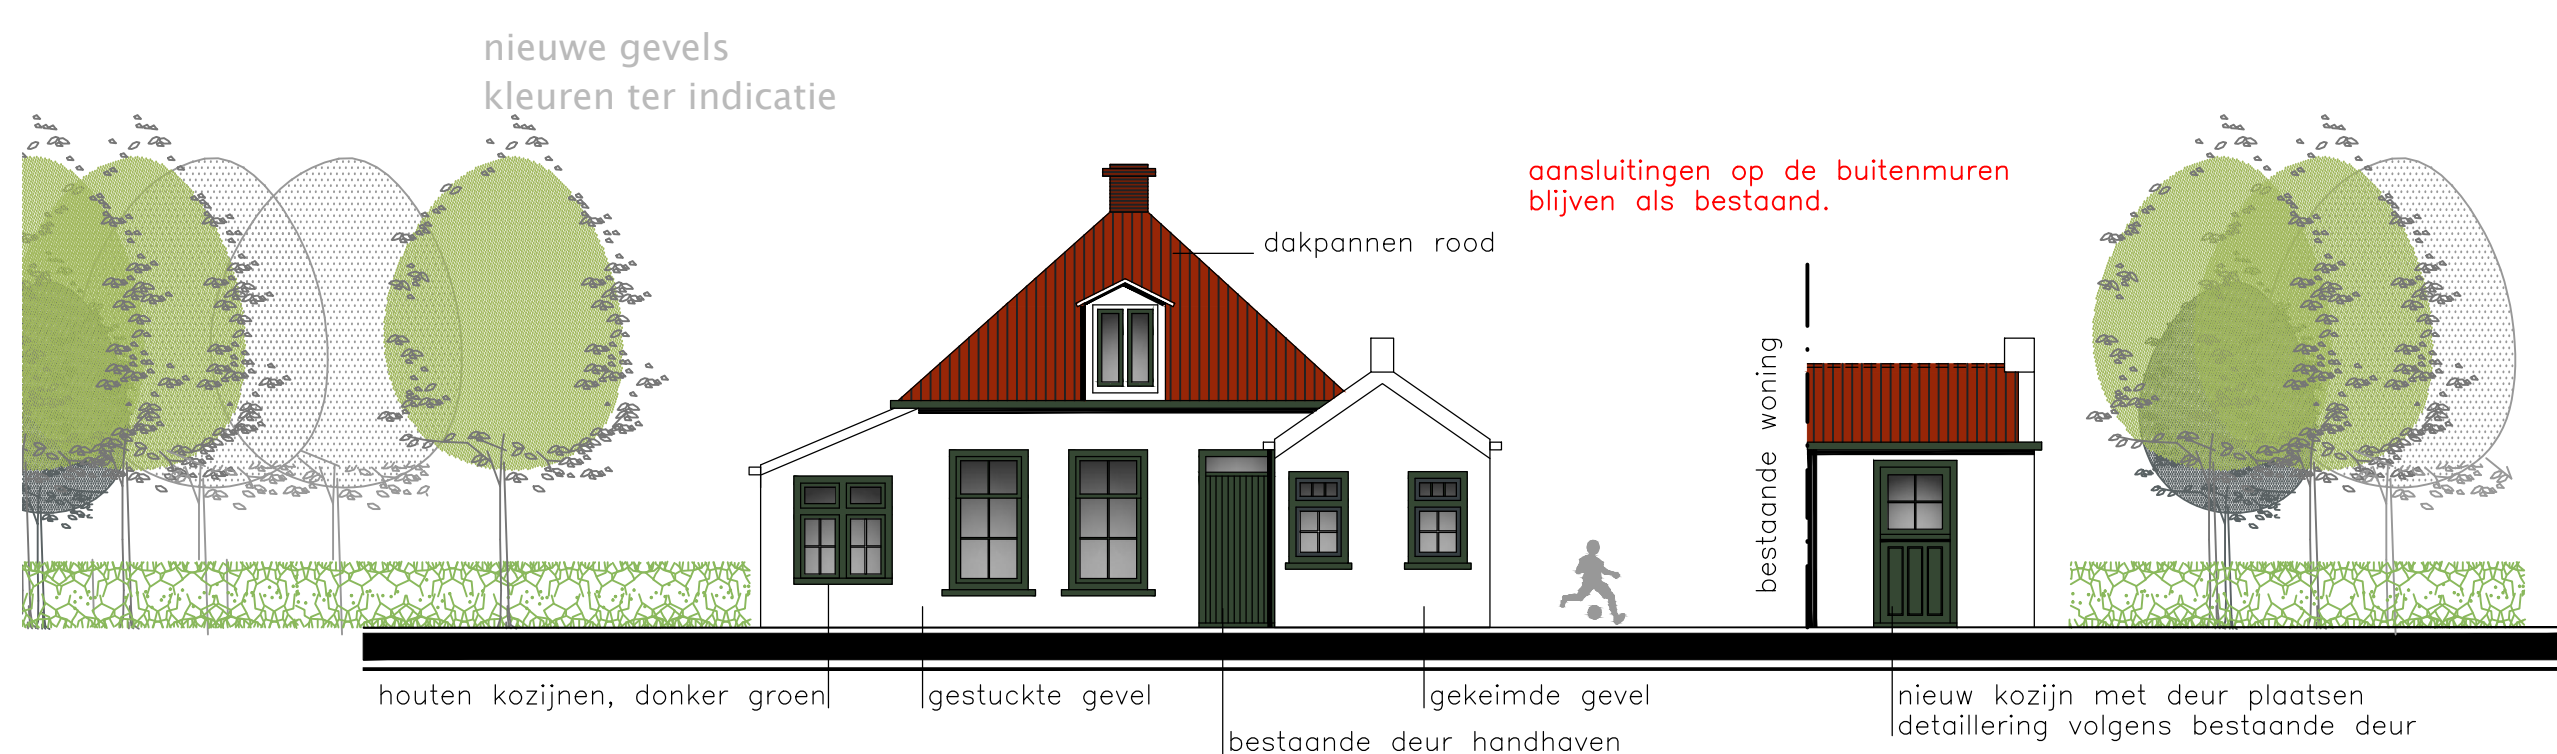

VOORGEVEL

LINKERZIJGEVEL