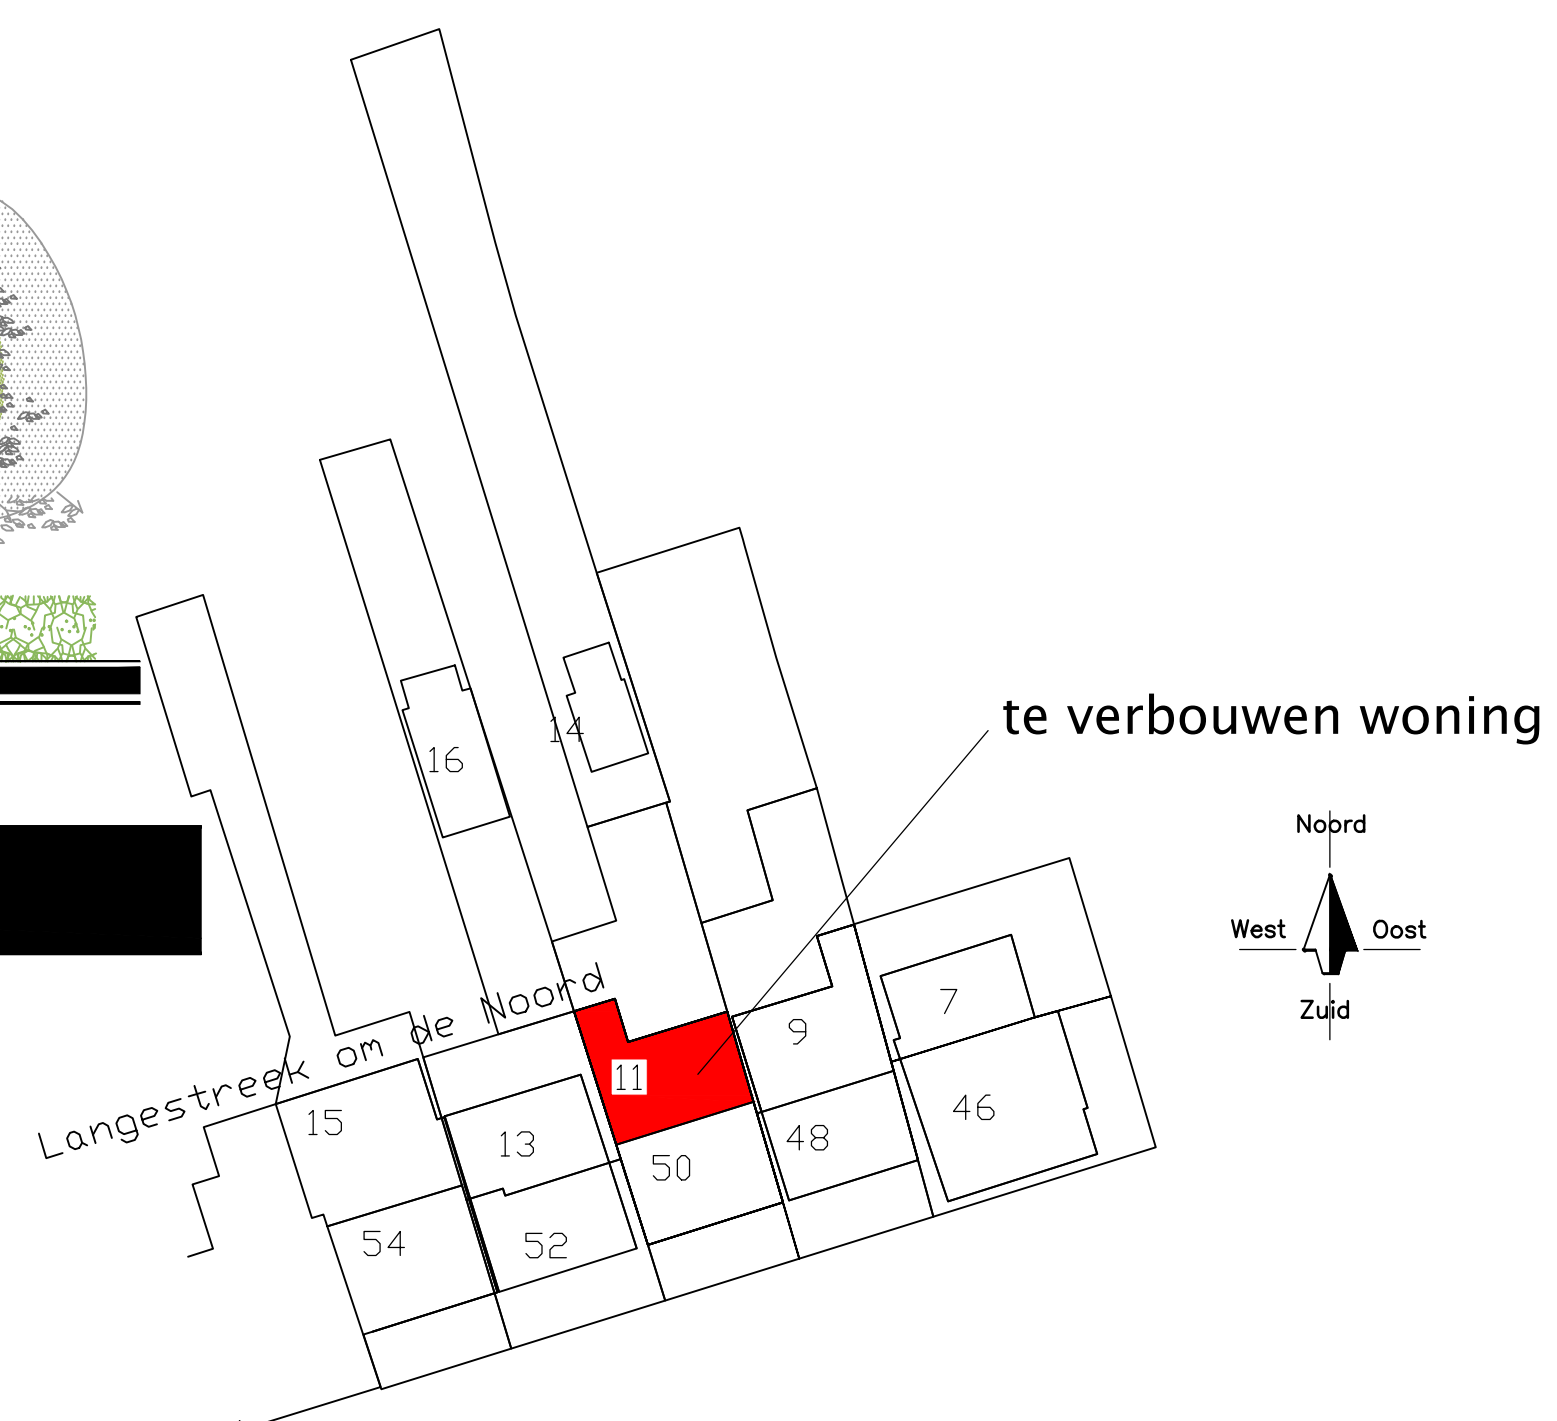

Woning aan de Langestreek om de Noord 11, 9166 NV te Schiermonnikoog

Kadastrale gem. : Schiermonnikoog
Sectie : B
Perceelnummer : 2591
Schaal : 1:500