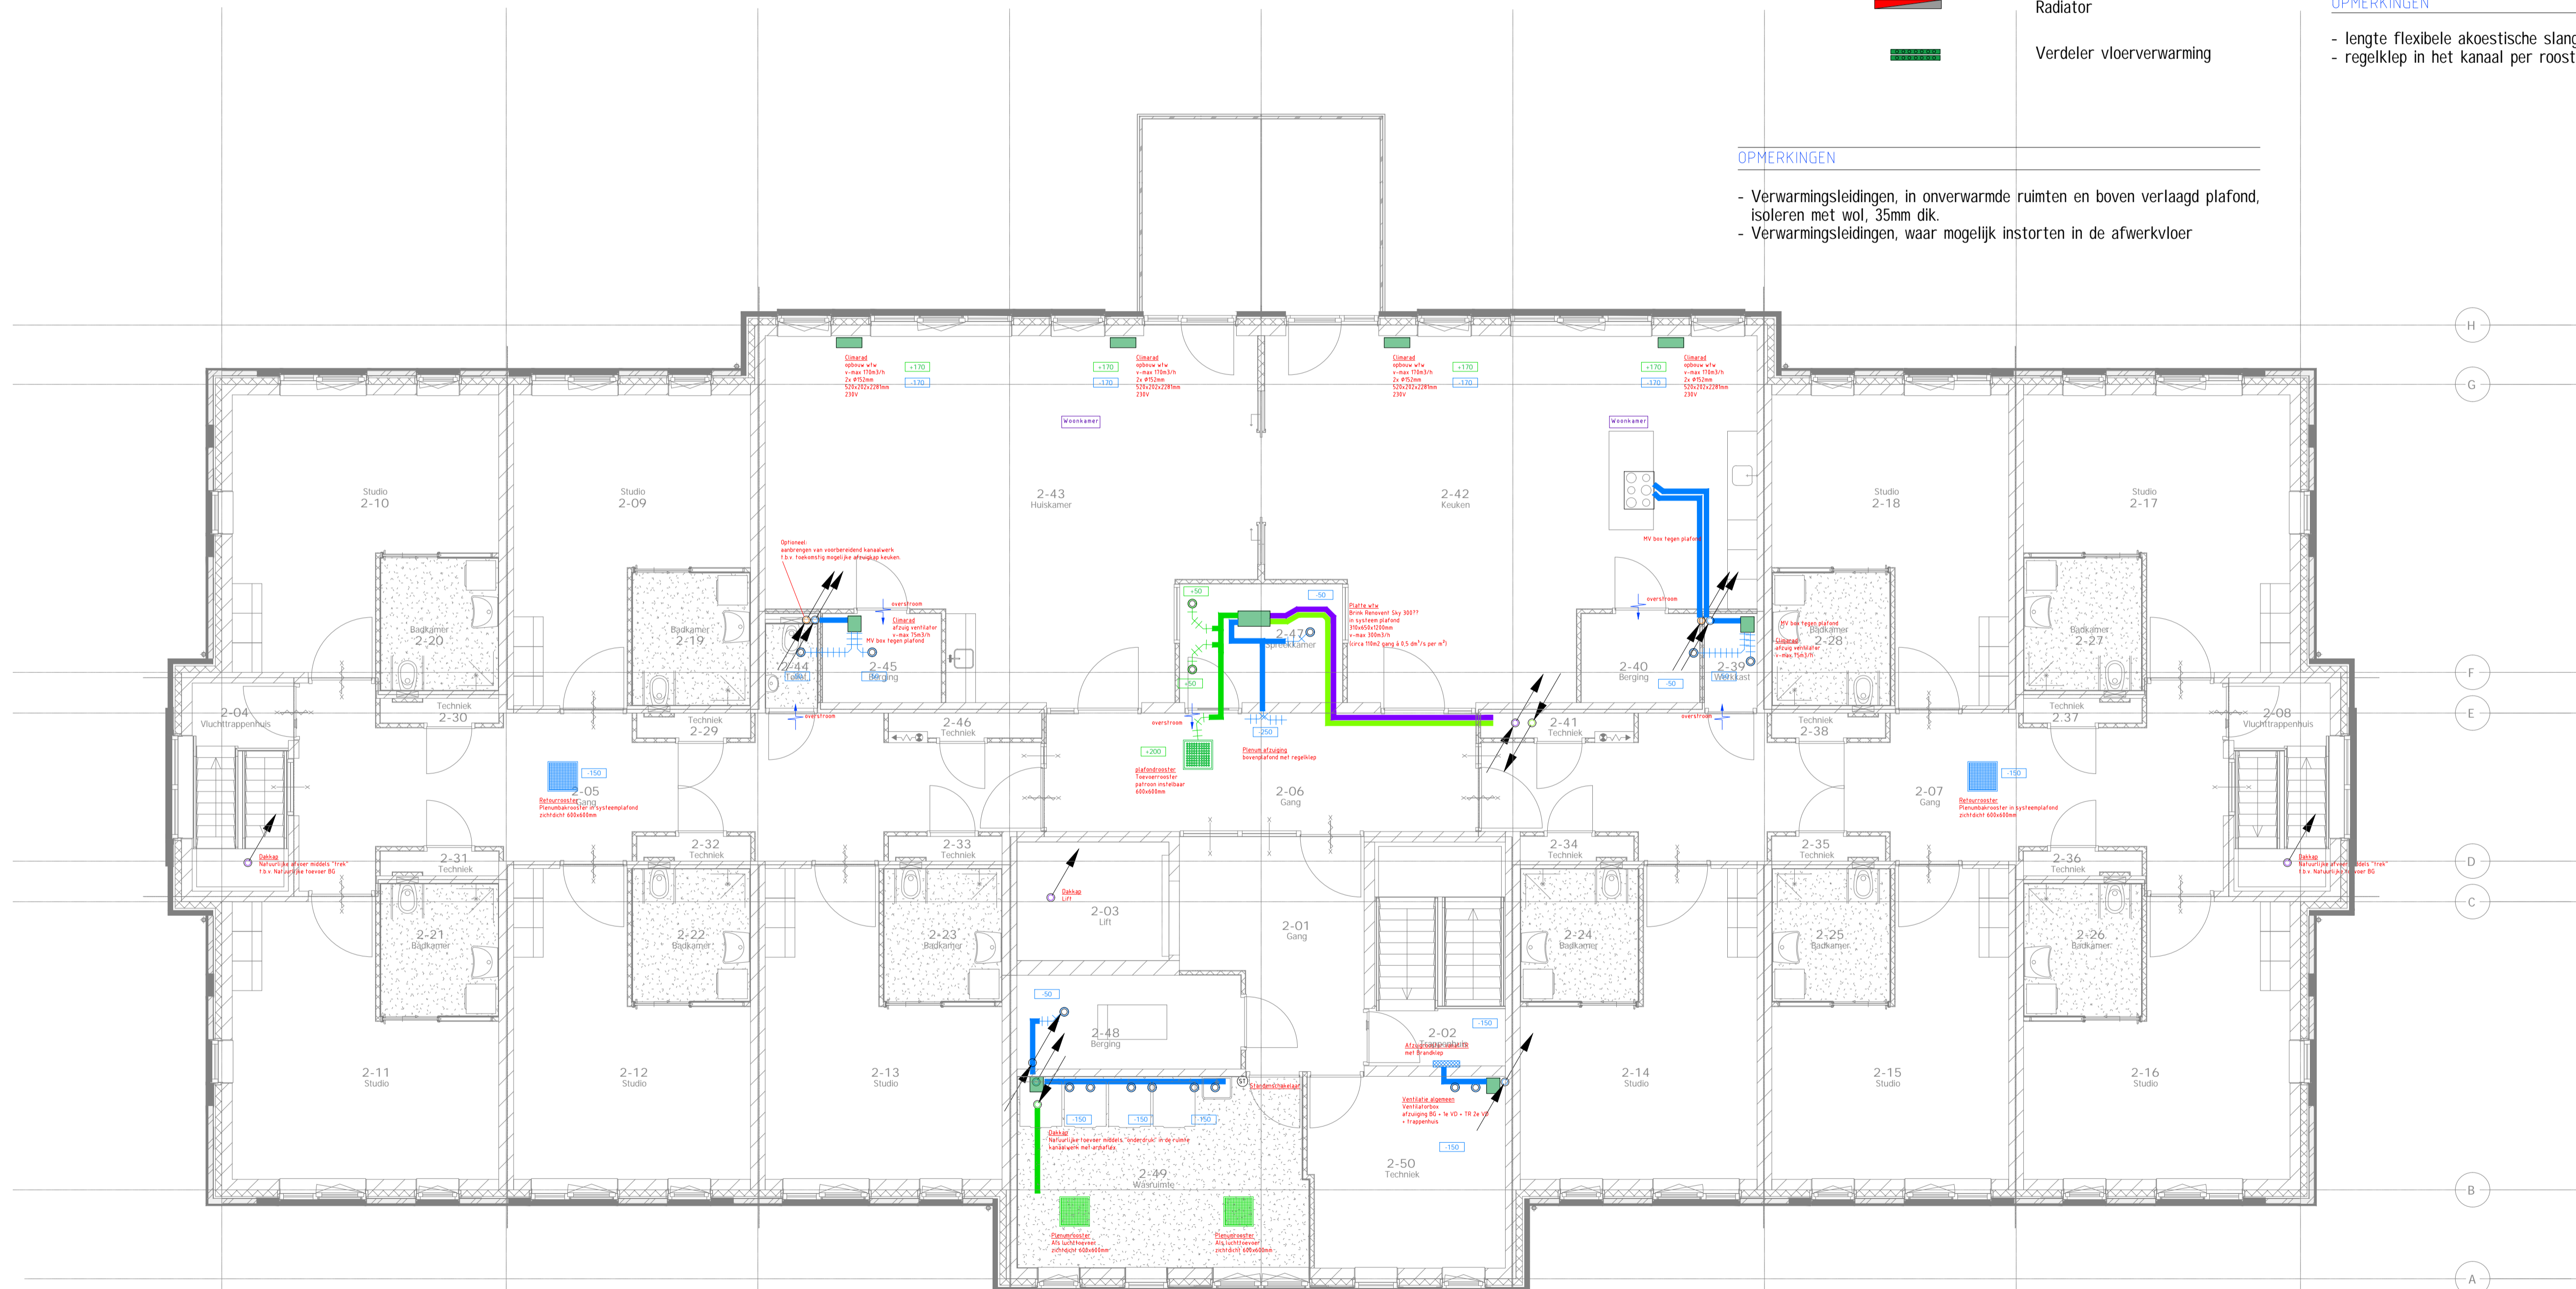

RENVOOI:

Symbol vloerverwarming

Leidingwerk change-over
Leidingwerk verwarming
Leidingwerk koeling

stijg / zakleidingen

Ruimthermostaat

Radiator

Verdeler vloerverwarming

RENVOOI:

luchtkanaal Toevoer

luchtkanaal Retour

Verticale climarad

zak en stijgpijlen

Boxventilator

Stromingspijl

Retour rozet

Ventilatiedebit

OPMERKINGEN

- lengte flexibele akoestische slang op roosters minimaal 1 meter
- regelklep in het kanaal per rooster/rozet.

OPMERKINGEN

- Verwarmingsleidingen, in onverwarmde ruimten en boven verlaagd plafond, isoleren met wol, 35mm dik.
- Verwarmingsleidingen, waar mogelijk instorten in de afwerkvloer

A	24-01-2024	SU	1	1	1	1	1	1	project:	Zorgcomplex Het Heemse Hof te Hardenberg	opdrachtgever:	Loostad		
									opdracht:	Klimaatinstallaties tweede verdieping	opdrachtgever:	-		
datum:										12-12-2023	schaal:	1:75	proj.nr.:	23220
Formaat:										A1	gezien:	MB	tek.nr.:	V201
											status:	DO		