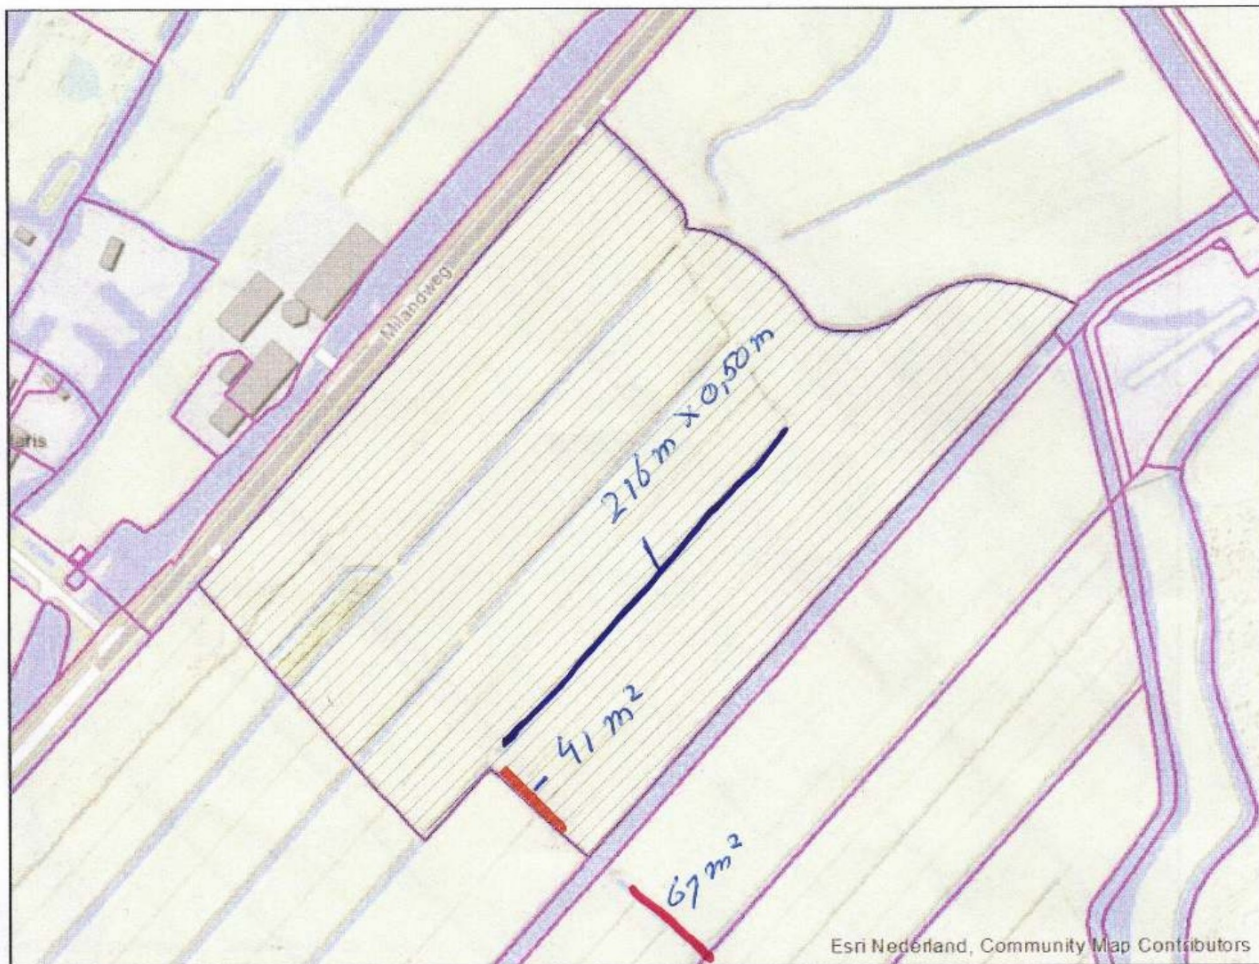

Hoofd weg 22 Zegveld.

Locatie overzicht van overtreding: 15513
Perceel: ZVD00G 203G0

melding — Compenseren Demping Sloot
— Demping sloot met grond