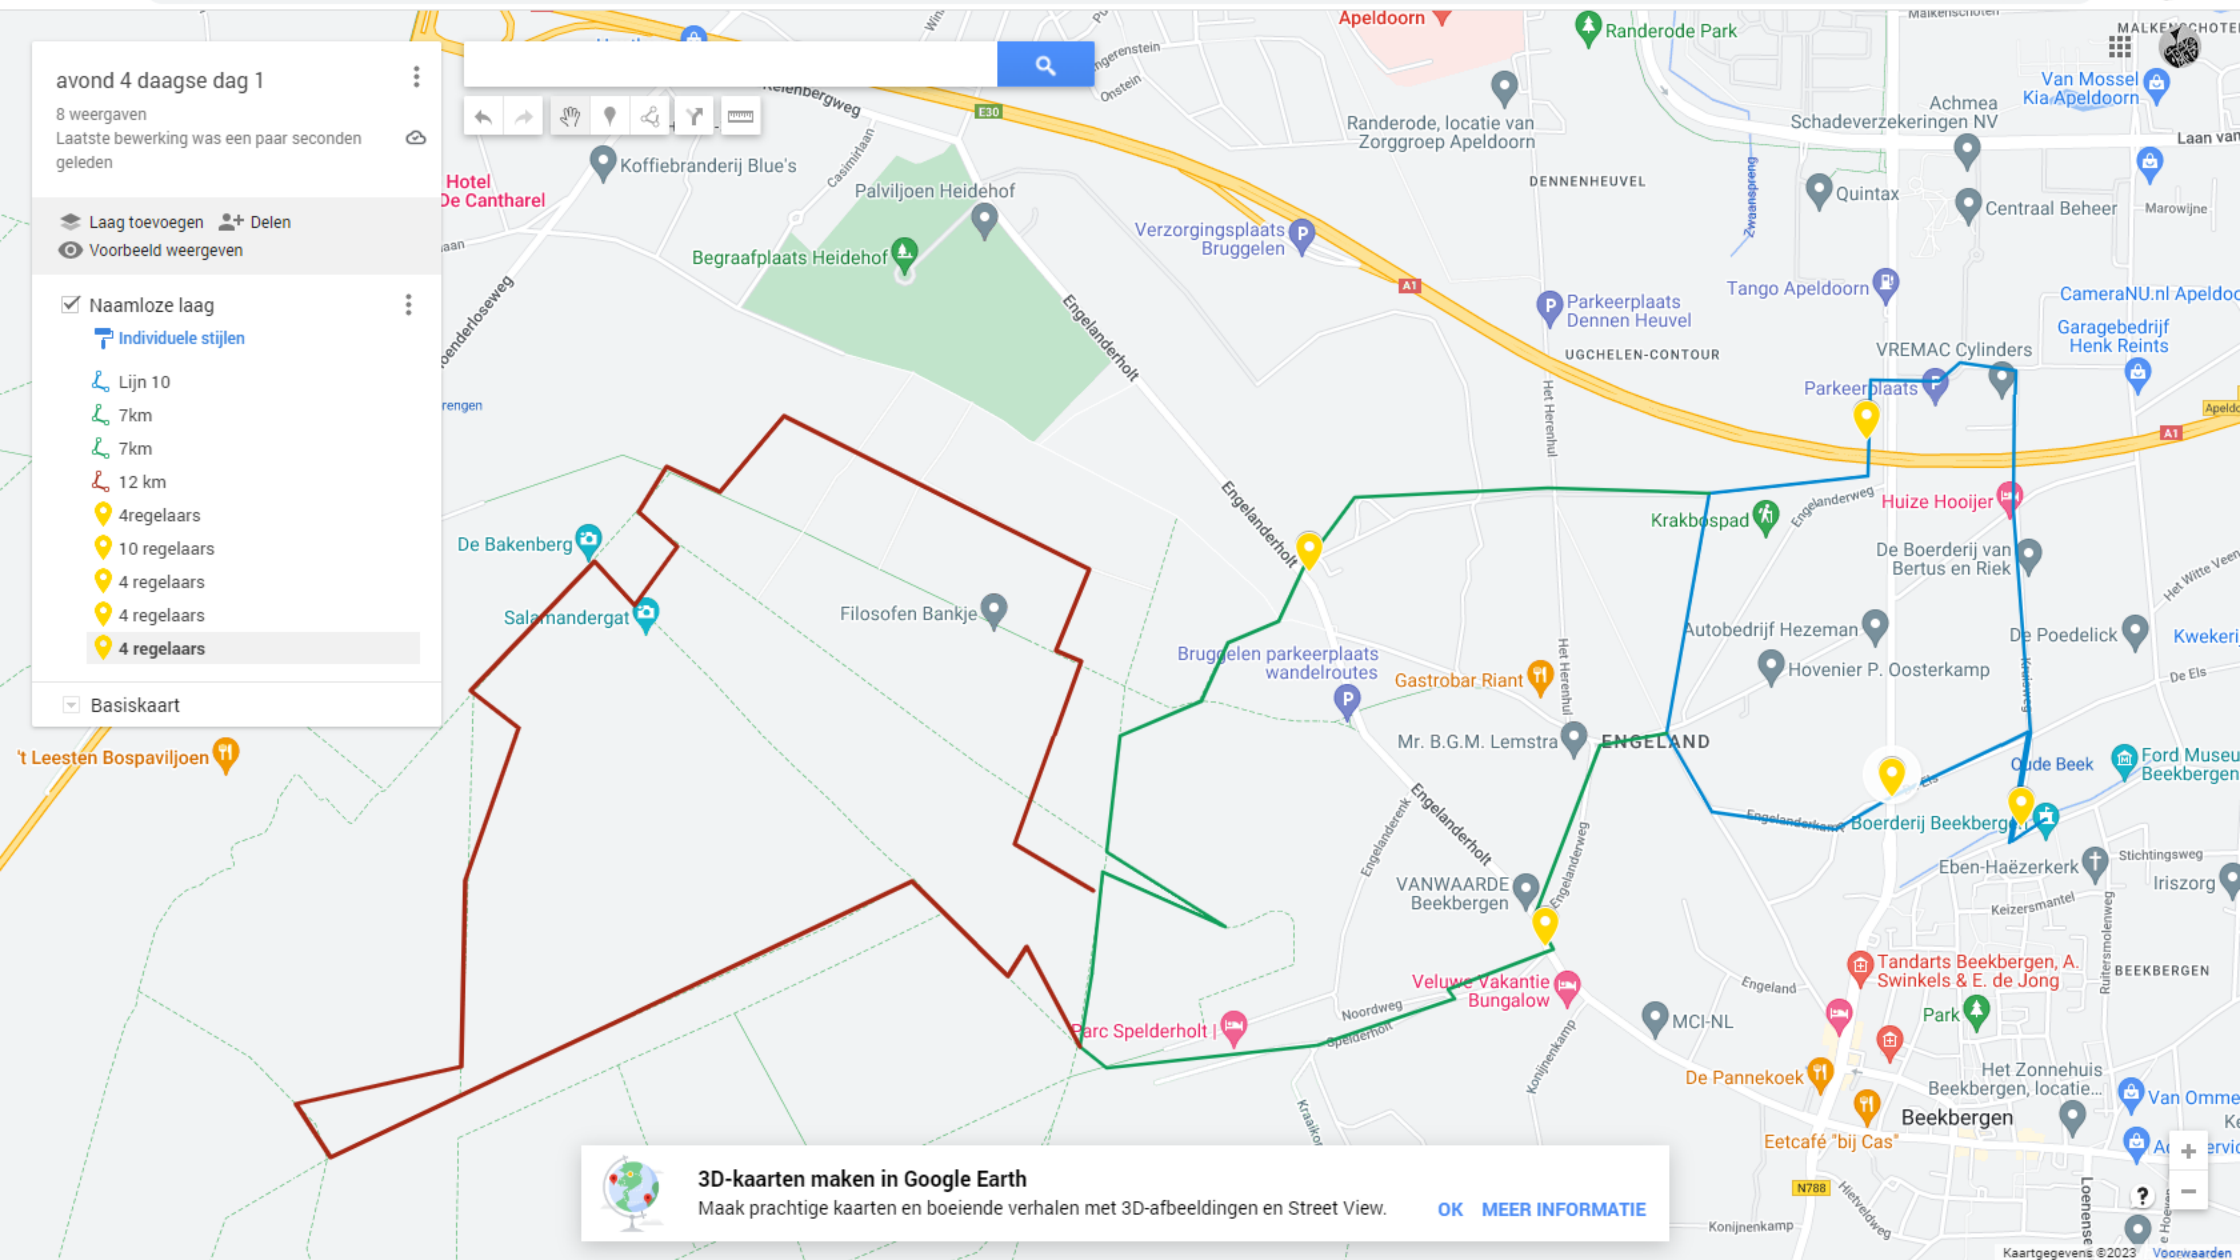

avond 4 daagse dag 1

8 weergaven
Laatste bewerking was een paar seconden geleden

Laag toevoegen + Delen
Voorbeeld weergeven

Naamloze laag

Individuele stijlen

- Lijn 10
- 7km
- 7km
- 12 km
- 4 regelaars
- 10 regelaars
- 4 regelaars
- 4 regelaars
- 4 regelaars

Basiskaart

 **3D-kaarten maken in Google Earth**
Maak prachtige kaarten en boeiende verhalen met 3D-afbeeldingen en Street View. [OK](#) [MEER INFORMATIE](#)