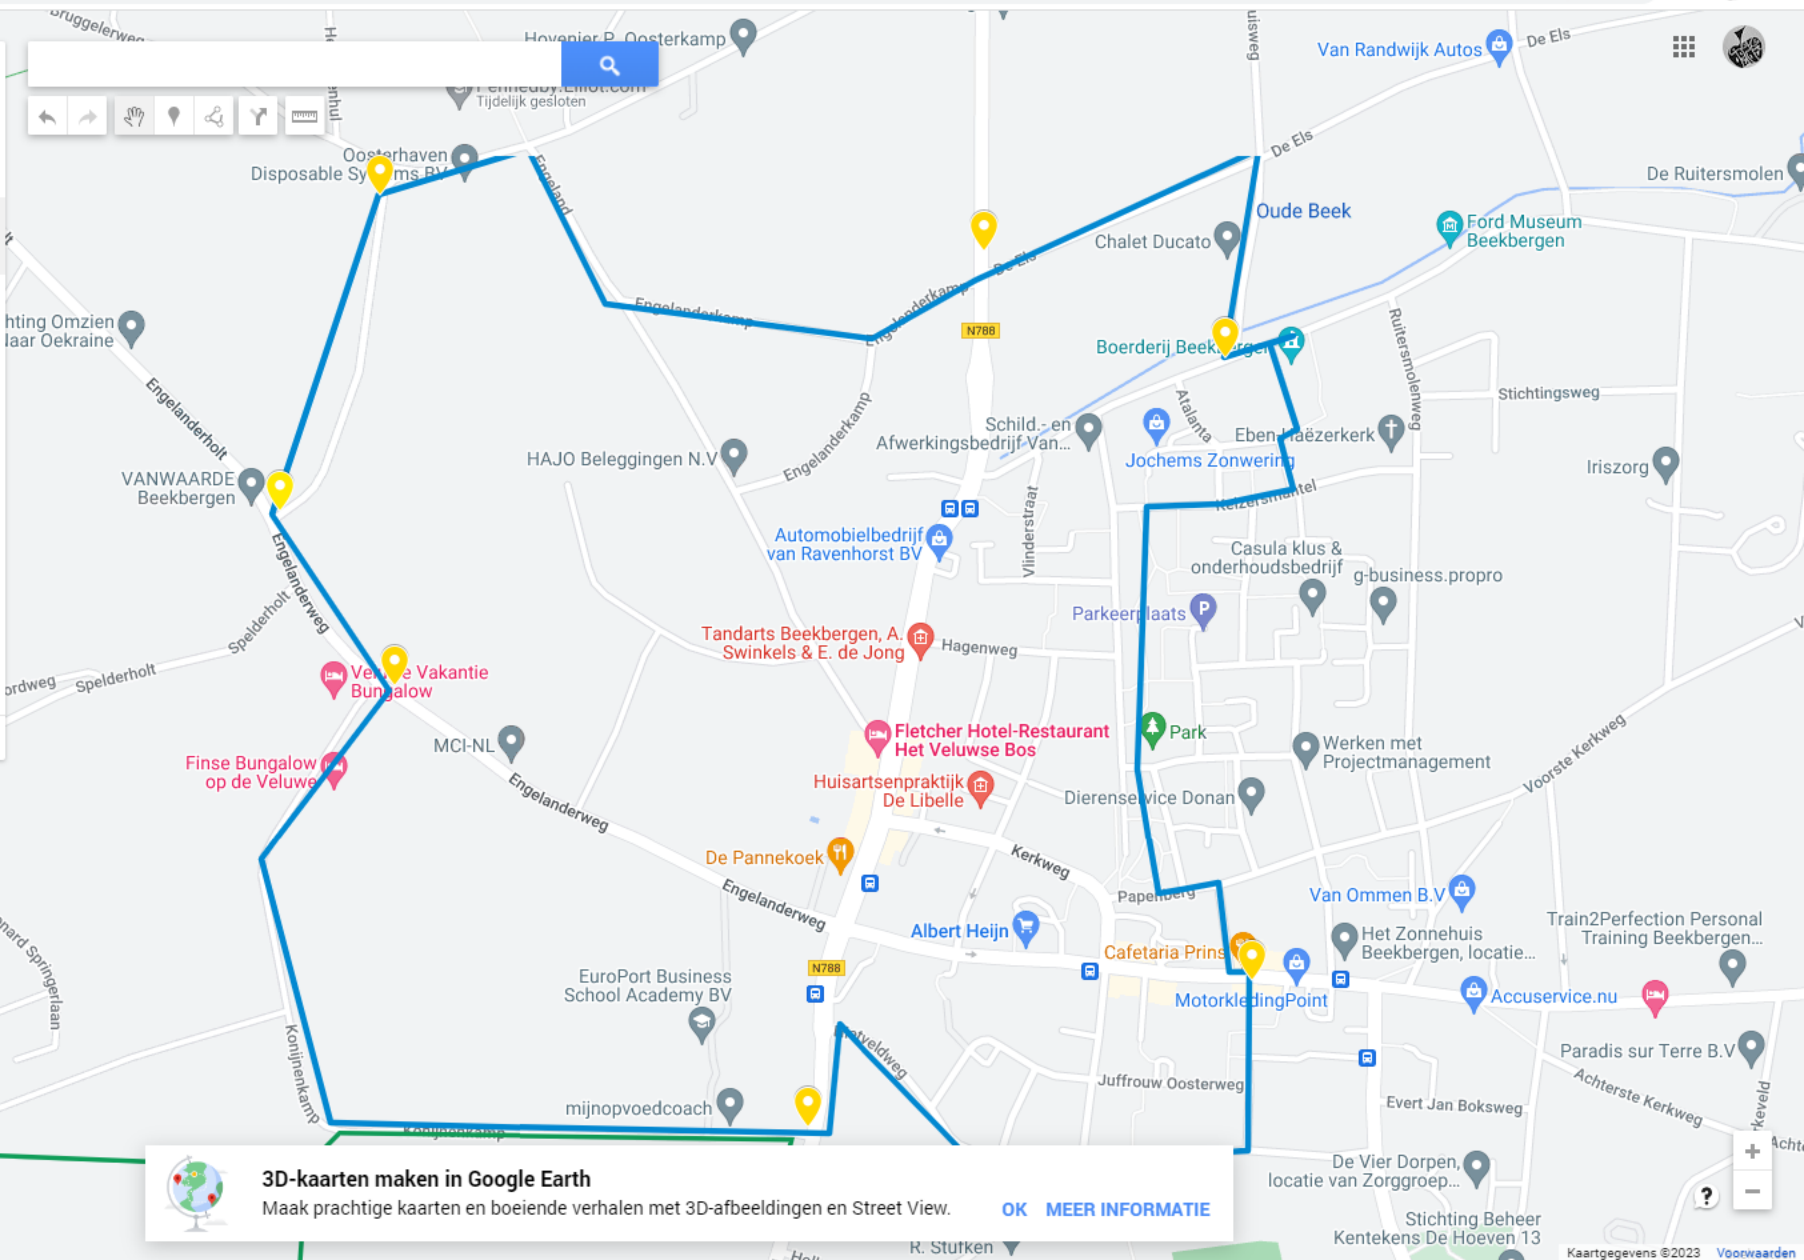

Naamloze kaart

3 weergaven
Laatste bewerking was een paar seconden geleden

- Laag toevoegen
- Delen
- Voorbeeld weergeven

Naamloze laag

- Individuele stijlen
- 3.5km
- 7 km
- Lijn 12 km
- 4 regelaars
- 6 regelaars
- 2 regelaars
- 2 regelaars
- 2 regelaars
- 6 regelaars
- 6 regelaars

Basiskaart

3D-kaarten maken in Google Earth
Maak prachtige kaarten en boeiende verhalen met 3D-afbeeldingen en Street View. [OK](#) [MEER INFORMATIE](#)