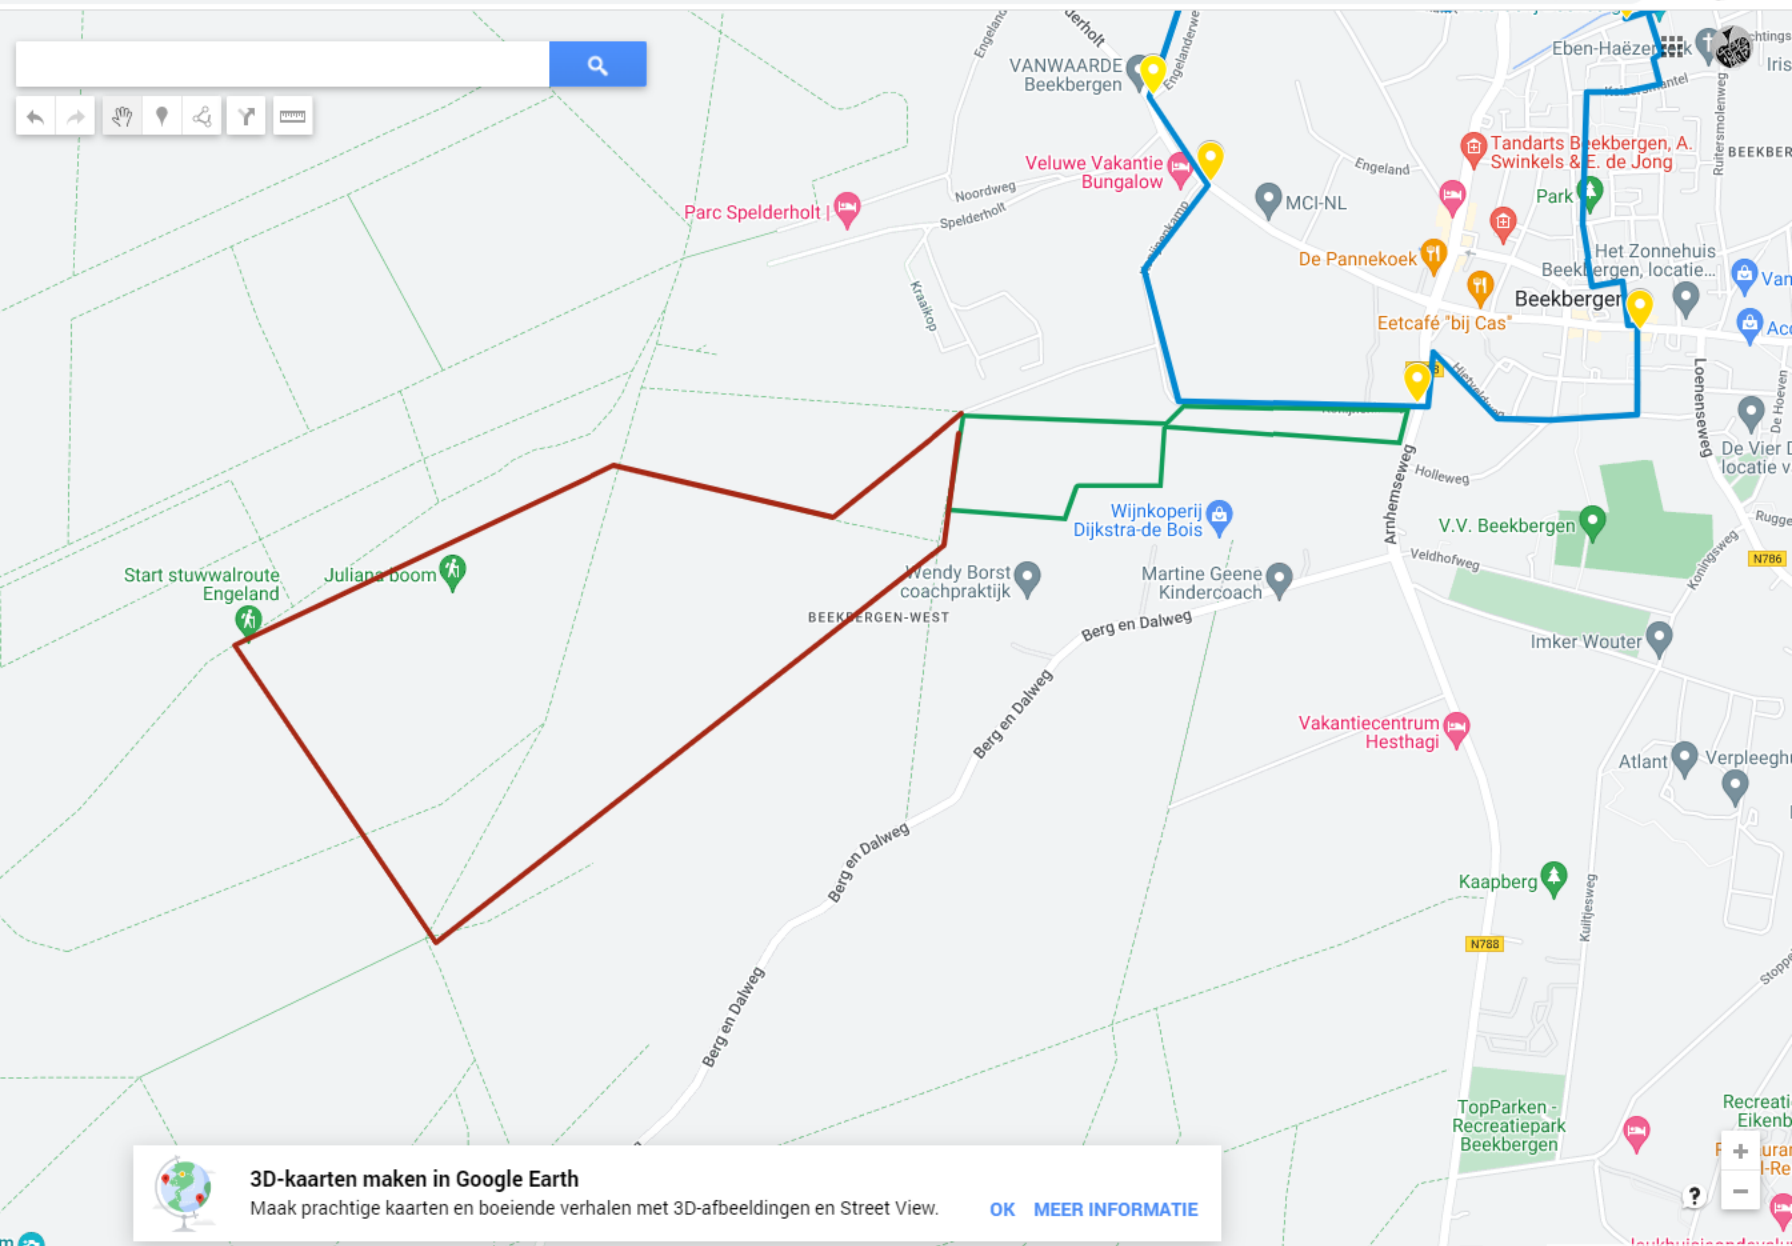

Naamloze kaart

3 weergaven
Laatste bewerking was een paar seconden geleden

Laag toevoegen Delen
Voorbeeld weergeven

Naamloze laag

- Individuele stijlen
- 3.5km
- 7 km
- Lijn 12 km
- 4 regelaars
- 6 regelaars
- 2 regelaars
- 2 regelaars
- 2 regelaars
- 6 regelaars
- 6 regelaars

Basiskaart

Search bar with magnifying glass icon and navigation controls (back, forward, pan, zoom, street view, print).

3D-kaarten maken in Google Earth
Maak prachtige kaarten en boeiende verhalen met 3D-afbeeldingen en Street View. [OK](#) [MEER INFORMATIE](#)