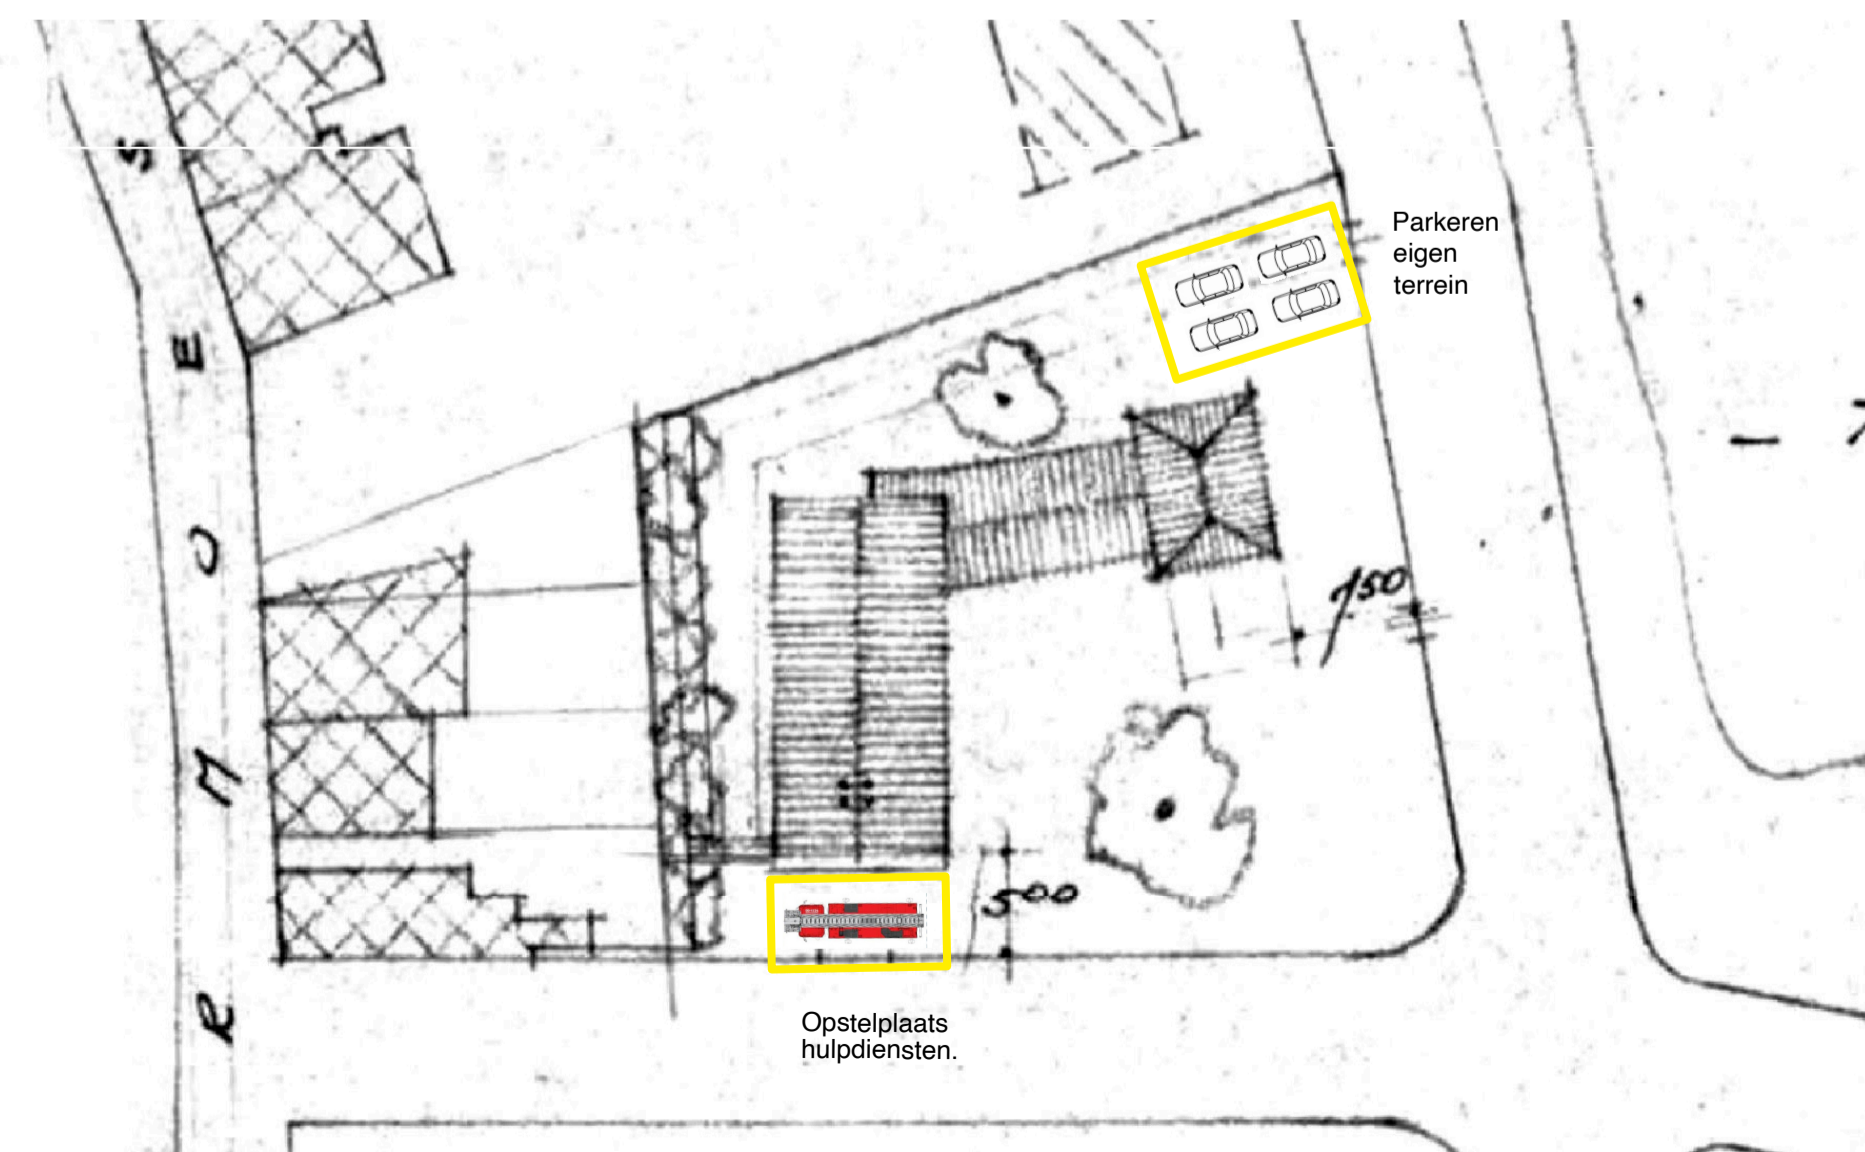

maten in het werk controleren

project  
 Kerk de Poort, Elemert 3

datum  
 20241024

schaal  
 1:100

omschrijving  
 NIEUWE SITUATIE - gevels - situatie

formaat  
 A1  
 tek nr.  
 02