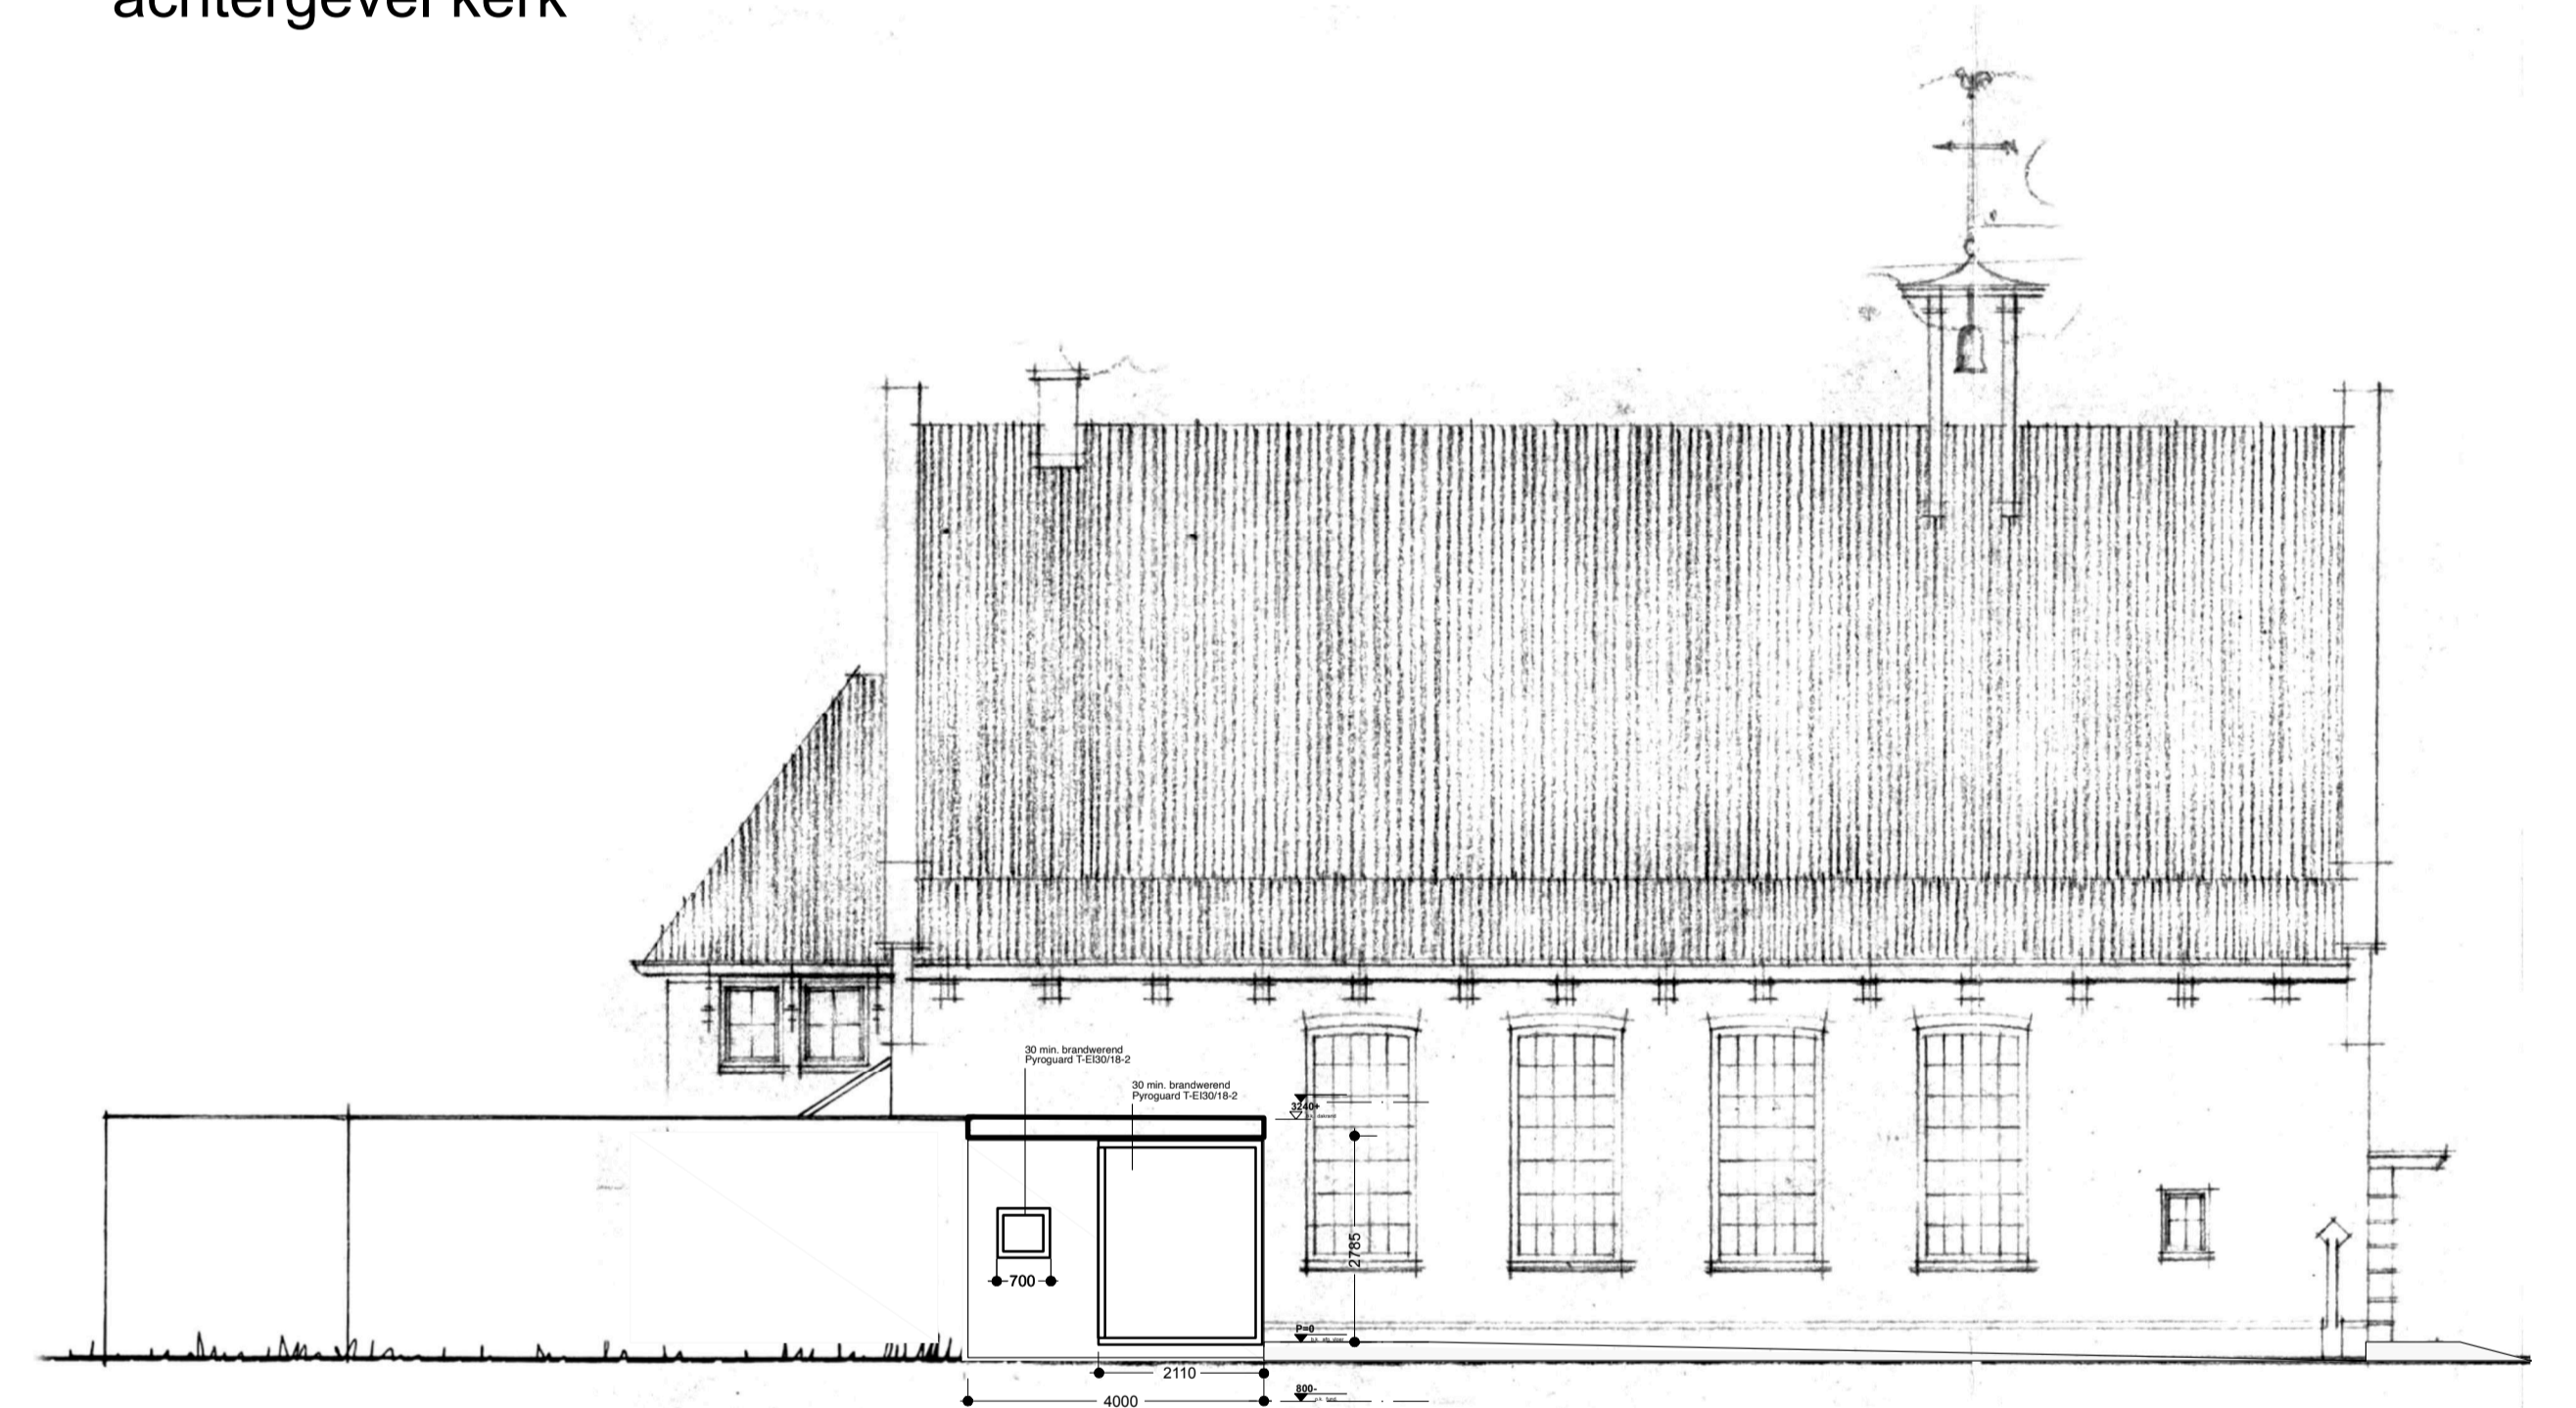

zijgevel kerk

Gemeente Texel .txl
Behoort bij besluit van
Burgemeester en Wethouders van Texel,
zaaknummer: 3479108
kenmerk document: bijlage 4/6
namens de burgemeester en wethouders van Texel,
de heer R. de Waard
teamleider Vergunningen, Toezicht & Handhaving a.i.