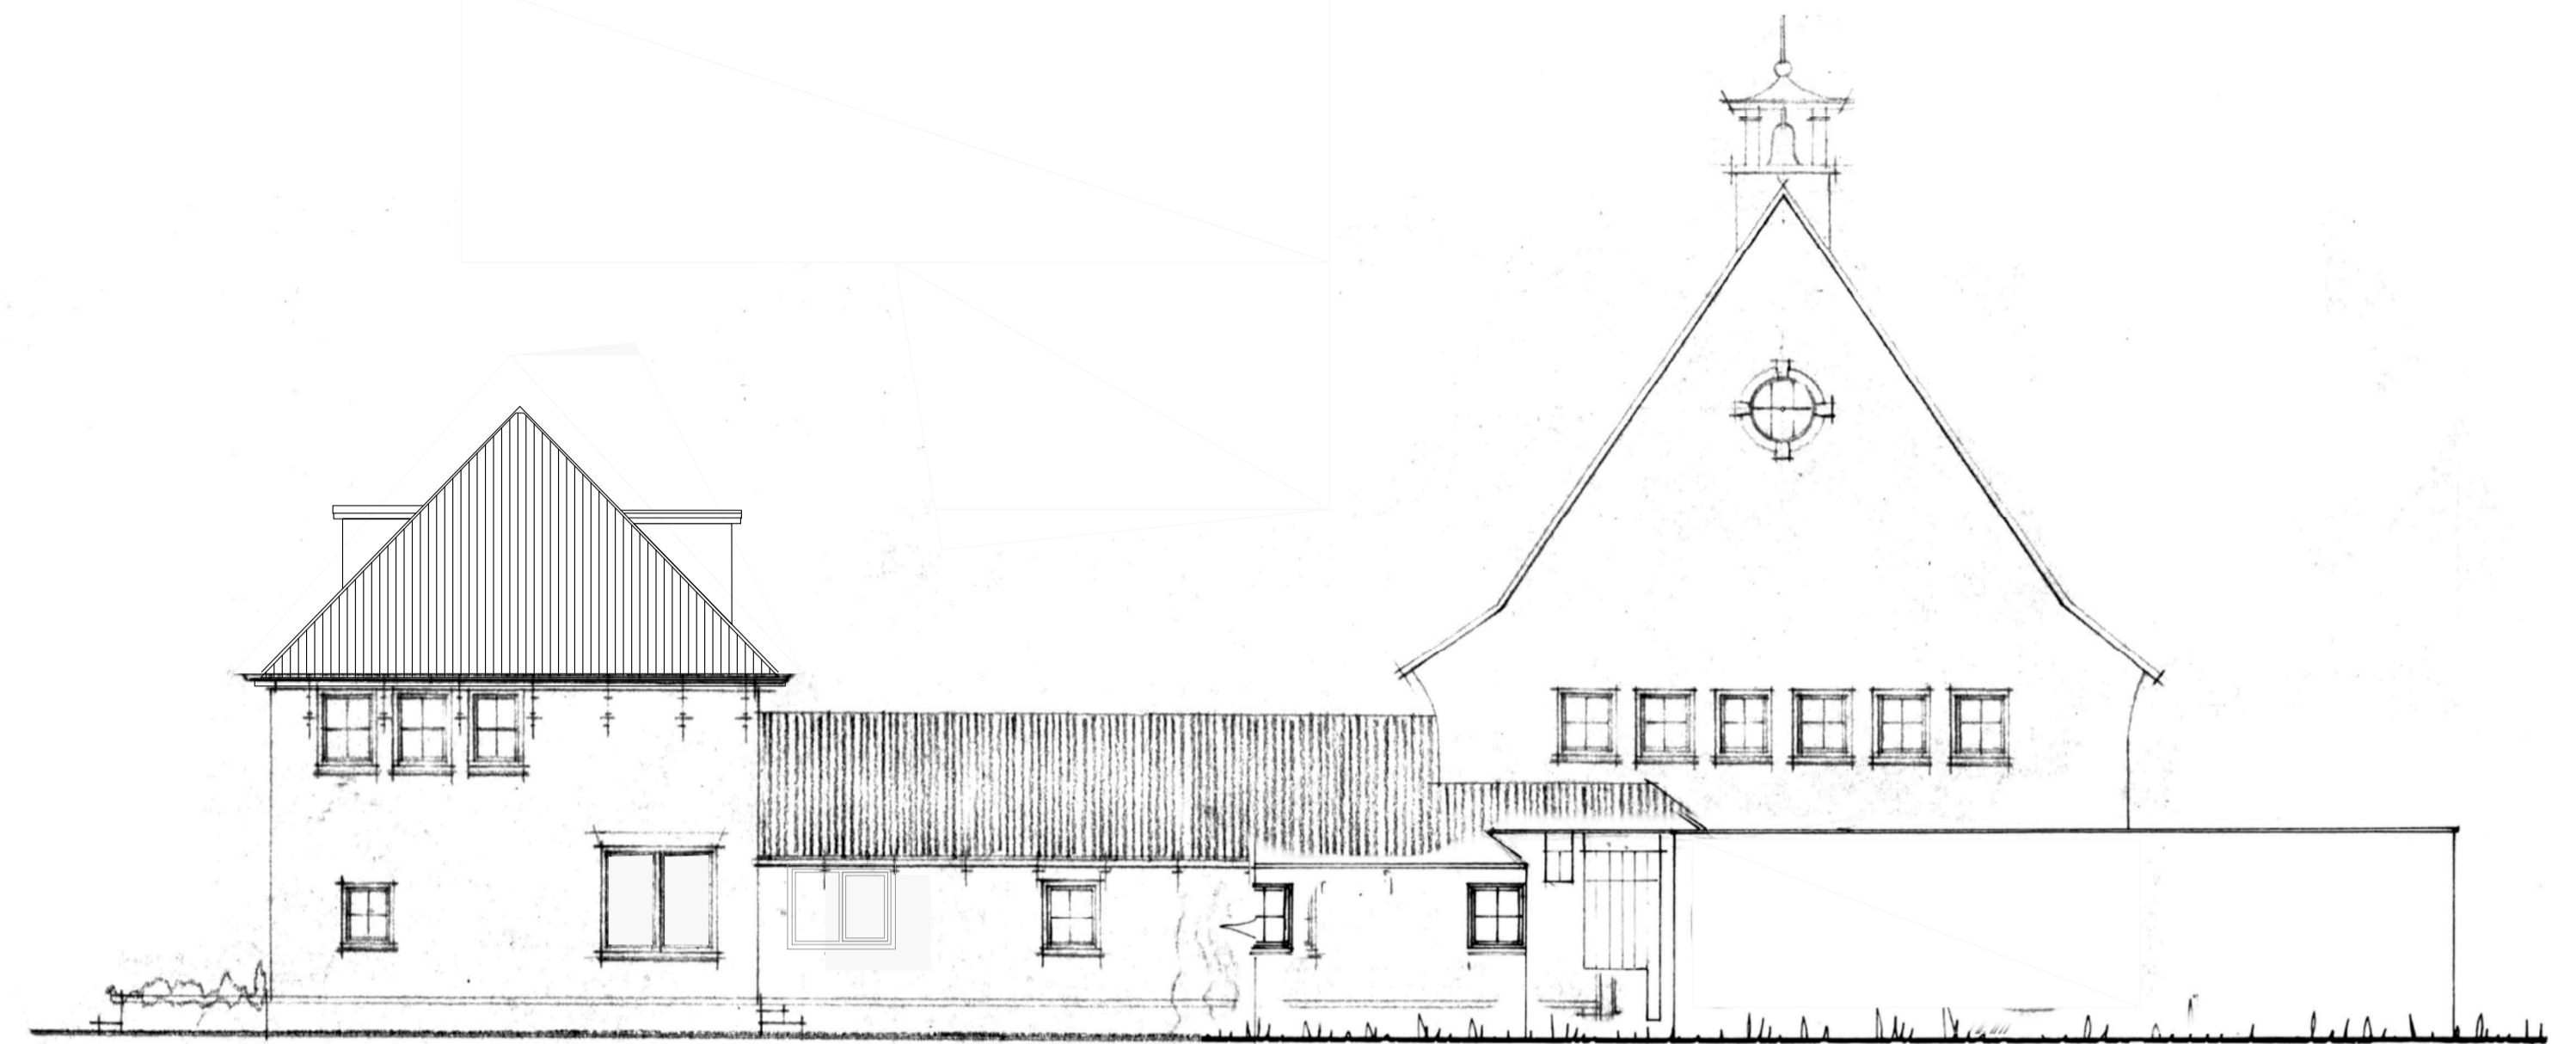

voorgevel kerk - zijgevel pastorie - aanzicht Elemert

achtergevel kerk

zijgevel kerk - voorgevel pastorie - aanzicht Keesomlaan

zijgevel kerk

**Gemeente Texel .txl**  
 Behoort bij besluit van  
 Burgemeester en Wethouders van Texel,  
 zaaknummer: 3479108  
 kenmerk document: bijlage 4/6  
 namens de burgemeester en wethouders van Texel,  
 de heer R. de Waard  
 teamleider Vergunningen, Toezicht & Handhaving a.i.

maten in het werk controleren

project  
 Kerk de Poort, Elemert 3

datum  
 20241024

schaal  
 1:100

omschrijving  
 NIEUWE SITUATIE - gevels - situatie

formaat  
 A1  
 tek nr.  
 02