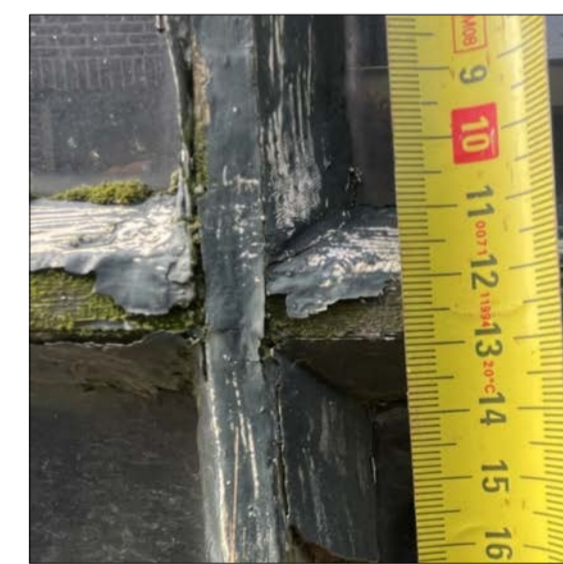

Bestaand

Nieuw

VELDHOVEN

ORANJELAAN 98- 2161 KH LISSE
 TELEFOON 0252 - 41 20 18

ONTWERPBUREAU VELDHOVEN EN PARTNERS

WERK:
 Herbestemming bollenschuur + bollenloods Beeklaan 72 Hillegom

ONDERWERP:
 Detail buitenkozijnen