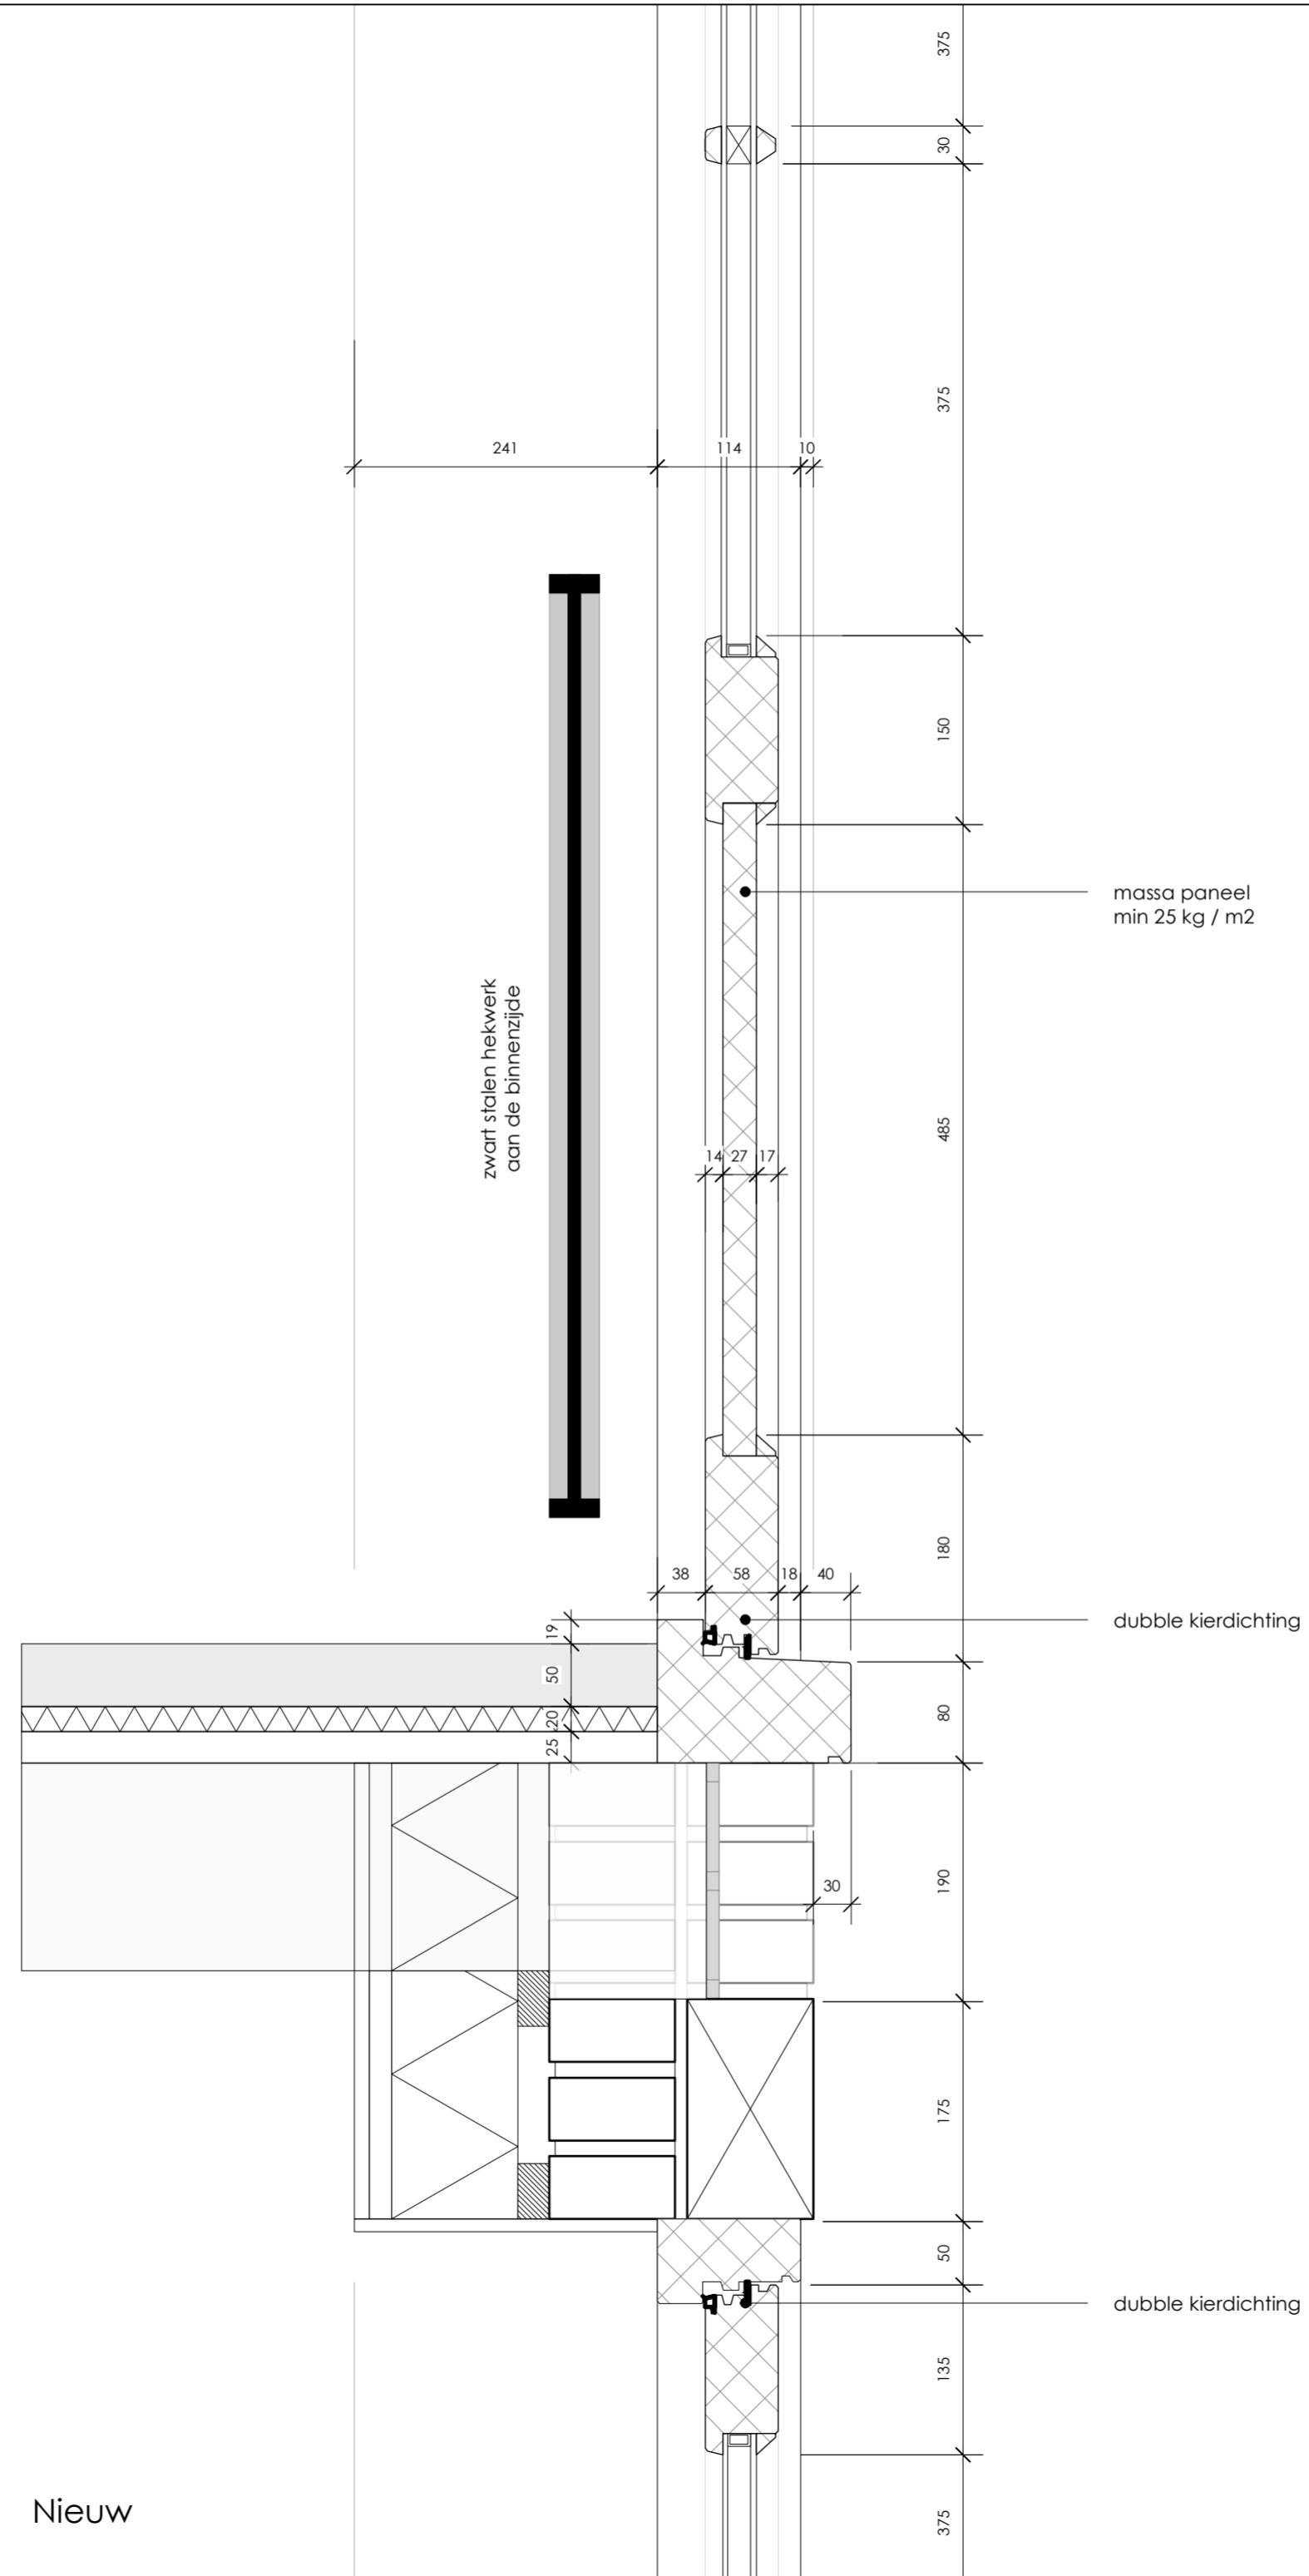

Bestaand

Nieuw

VELDHOVEN

ORANJELAAN 98- 2161 KH LISSE
 TELEFOON 0252 - 41 20 18

ONTWERPBUREAU VELDHOVEN EN PARTNERS

WERK:
 Herbestemming bollenschuur + bollenloods Beeklaan 72 Hillegom

ONDERWERP:
 Detail buitenkozijnen

SCHAAL: 1 a 5	REVISIE: A	GEWIJZIGD: 16-09-2024	WERK NR. 2022-1969 JN	BLAD NR. 50
------------------	---------------	--------------------------	--------------------------	----------------