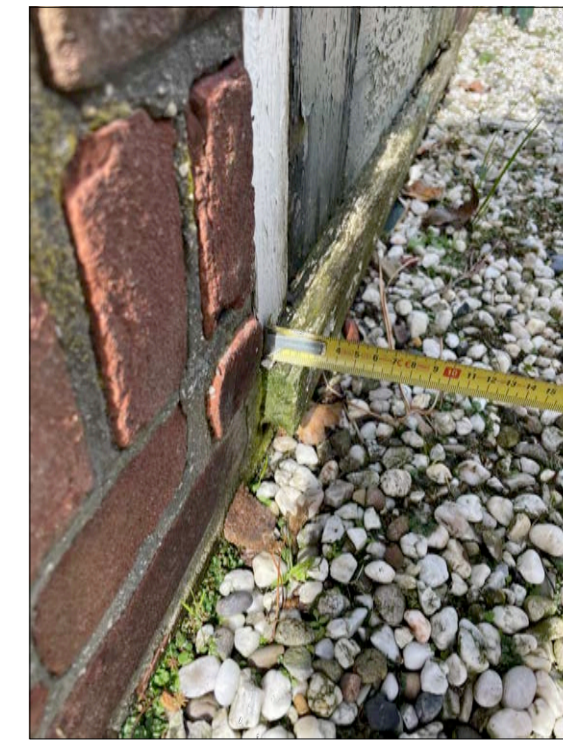

Bestaand

Nieuw

VELDHOVEN

ORANJELAAN 98- 2161 KH LISSE
 TELEFOON 0252 - 41 20 18

ONTWERPBUREAU VELDHOVEN EN PARTNERS

WERK:
 Herbestemming bollenschuur + bollenloods Beeklaan 72 Hillegom

ONDERWERP:
 Detail buitenkozijnen