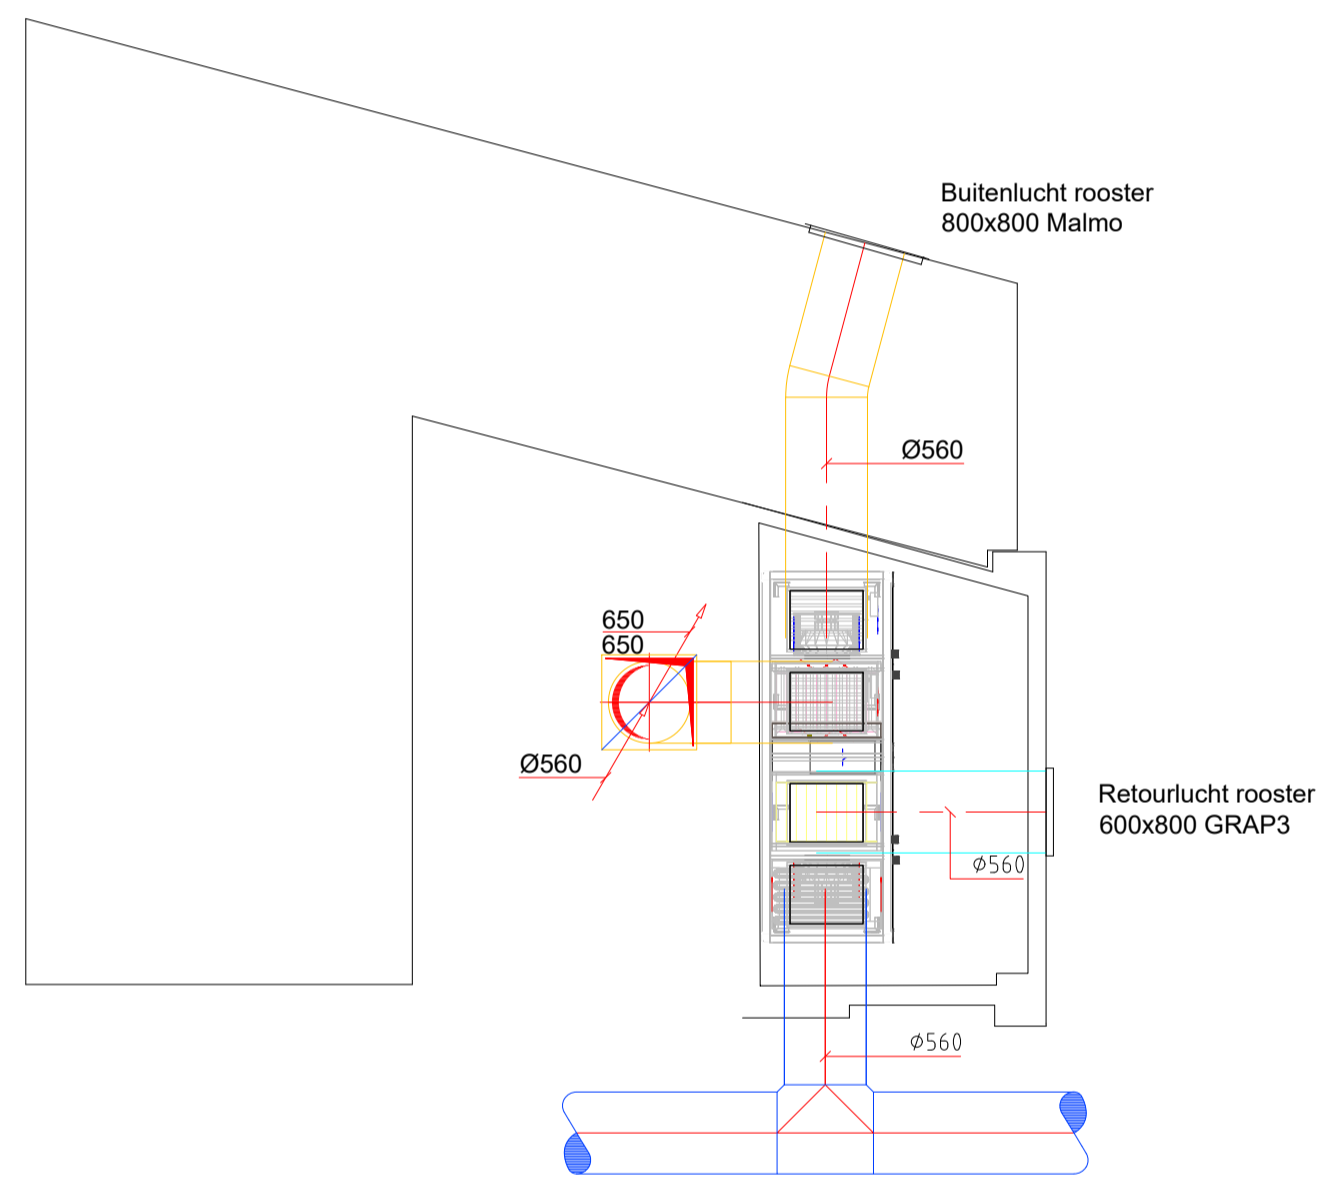

2e verdieping

1e verdieping

Begane grond

Renvooi

Aansluitvoorzieningen E zijn op tekening aangegeven verplaatsen alleen na overleg

VO-ONTWERP

095-4878300
info@installatiemidn.nl
www.installatiebedrijfmidnederland.nl

Wijz.	Omschrijving	Wijz.	Omschrijving
A	05-06-2023	E	
B		F	
C		G	
D		H	

GYM XL indeling technische ruimte

Onderwerp: **Indeling techniek**
Begane grond t/m 2e verdieping

Oprichtgever: **P. VAN LEEUWEN**
b a n n e m e s b e d r i j f
Anders denken. Beter bouwen.

Datum: 27-11-2023
Schaal: 1:50
Gekleurd: Formaat: A0
Projectnr: ...
Tek. nr.: **TR01**