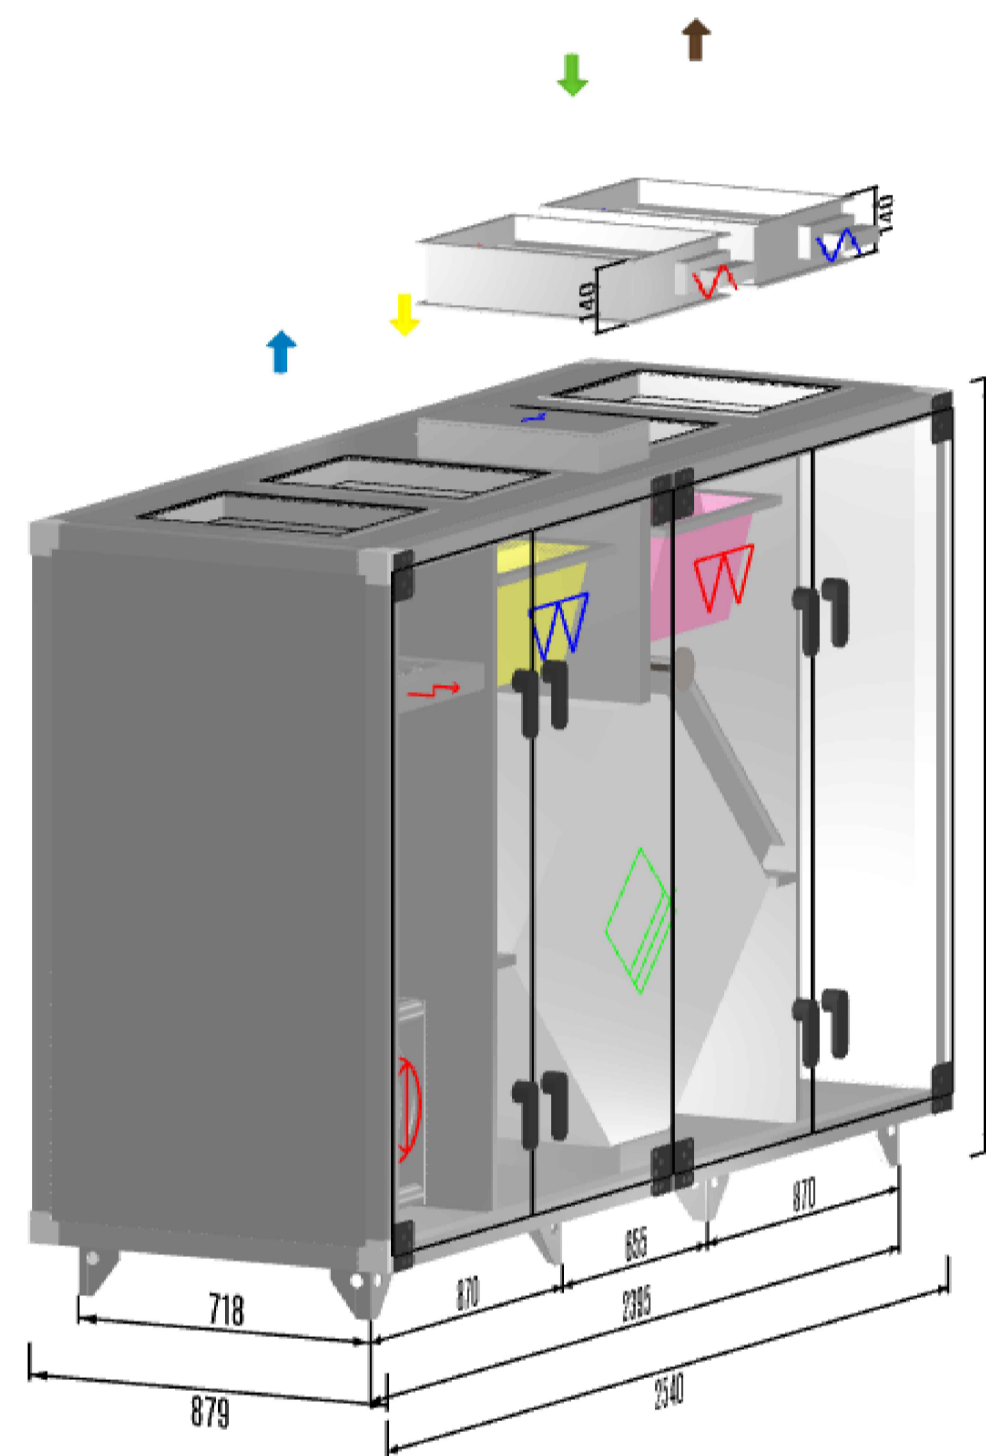

2e verdieping

1e verdieping

Begane grond

Renvooi

Aansluitvoorzieningen E zijn op tekening aangegeven verplaatsen alleen na overleg

VO-ONTWERP

095-4878300
info@installatiemidn.nl
www.installatiebedrijfmidnederland.nl

Wijz.	Omschrijving	Wijz.	Omschrijving
A	05-06-2023	E	
B		F	
C		G	
D		H	

GYM XL indeling technische ruimte

Onderwerp: **Indeling techniek**
Begane grond t/m 2e verdieping

Oprichtgever: **P. VAN LEEUWEN**
b a n n e m e s b e d r i j f
Anders denken. Beter bouwen.