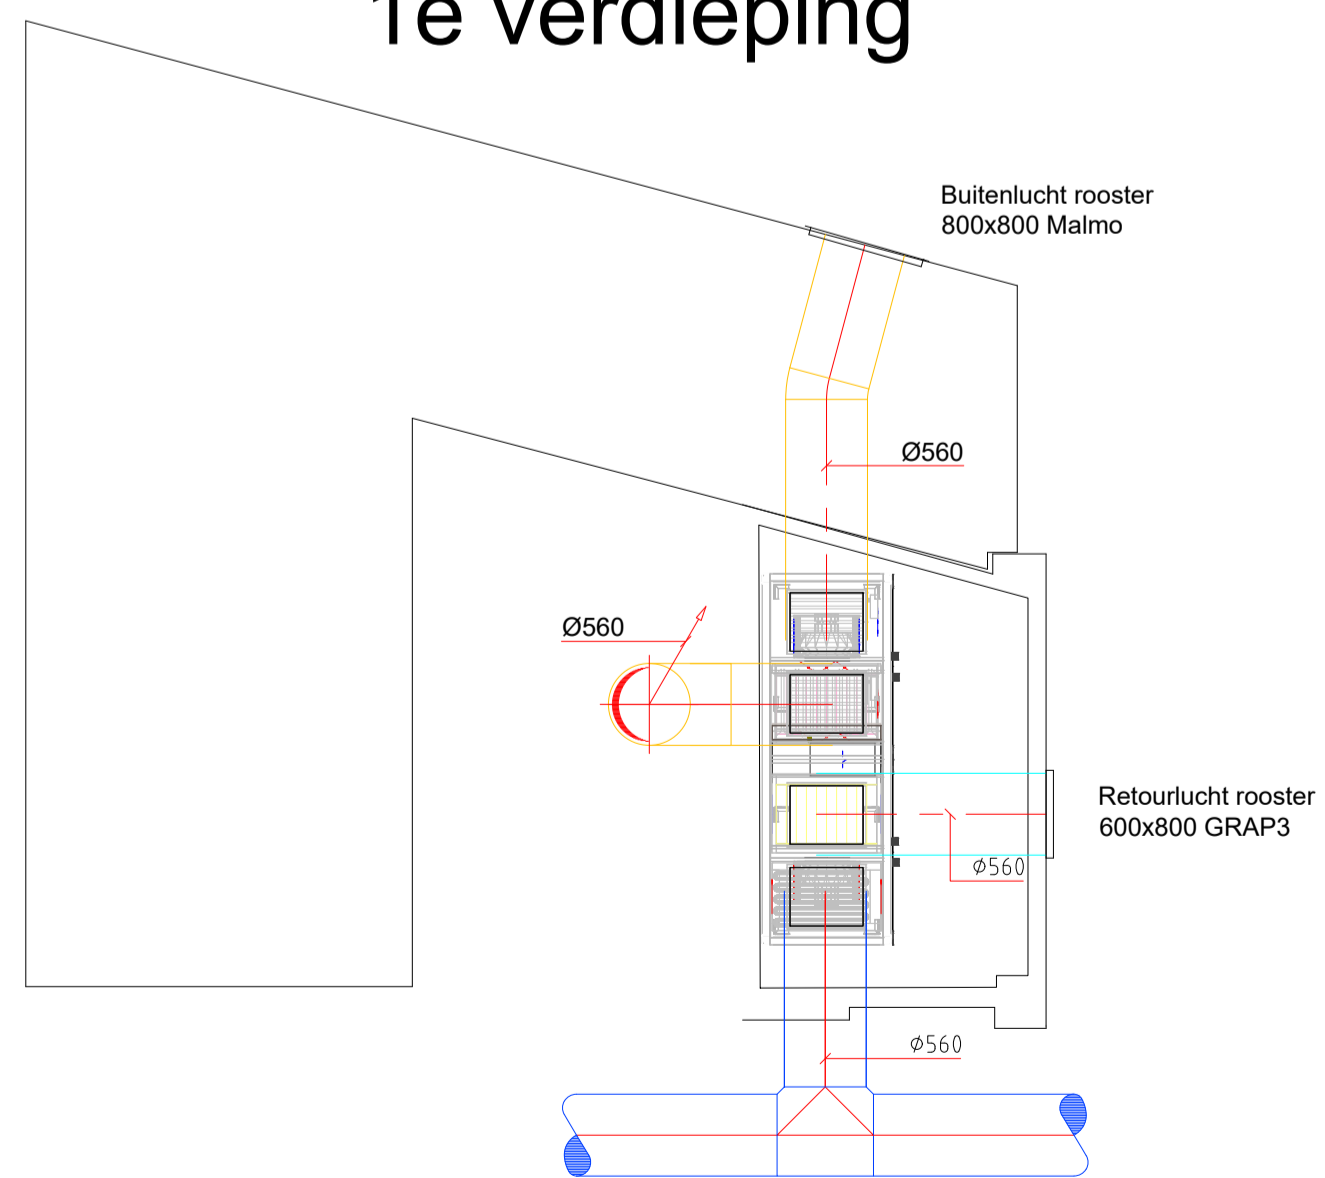

2e verdieping

1e verdieping

Begane grond

Renvooi

Aansluitvoorzieningen E zijn op tekening aangegeven verplaatsen alleen na overleg

VO-ONTWERP

095-4878300
info@installatiemidn.nl
www.installatiebedrijfmidnederland.nl

Wijz.	Omschrijving	Wijz.	Omschrijving
A	05-06-2023	E	
B		F	
C		G	
D		H	

GYM XL indeling technische ruimte

Onderwerp: **Indeling techniek**
Begane grond t/m 2e verdieping

Oprichtgever: **P. VAN LEEUWEN**
b a n n e m e s b e d r i j f
Anders denken. Beter bouwen.

Datum: 27-11-2023
Schaal: 1:50
Gekleurd: Formaat: A0
Projectnr: ...
Tek. nr.: **TR01**