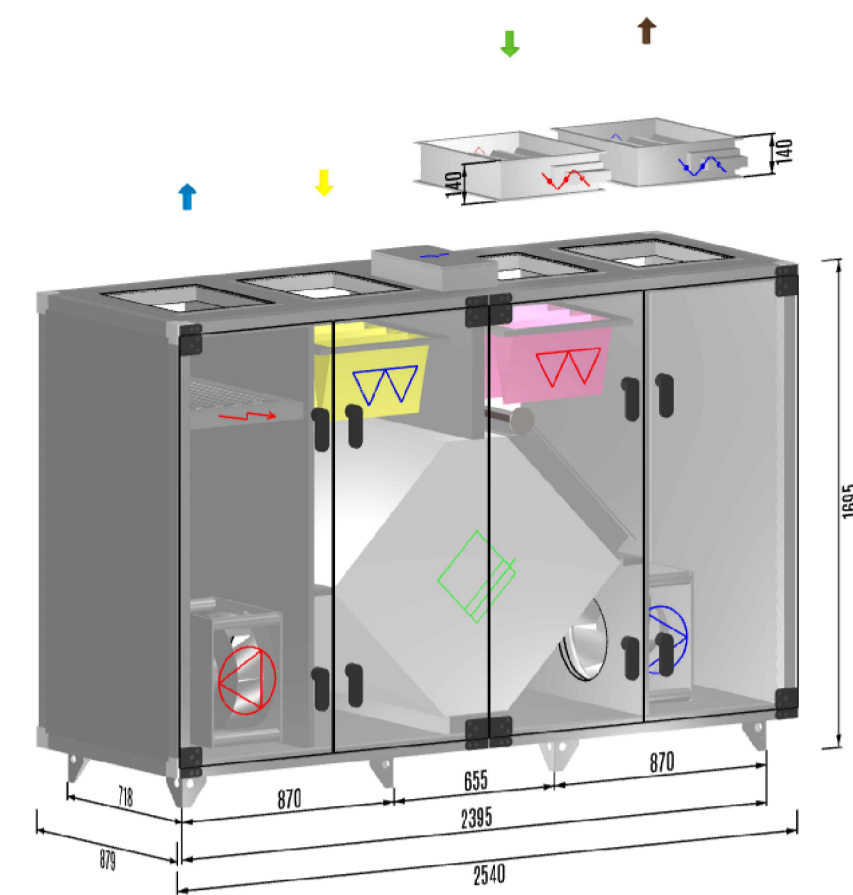

2e verdieping

1e verdieping

Begane grond

Renvooi

Aansluitvoorzieningen E zijn op tekening aangegeven verplaatsen alleen na overleg

VO-ONTWERP

095-4878300
info@installatiemidn.nl
www.installatiebedrijfmidnederland.nl

Wijz.	Omschrijving	Wijz.	Omschrijving
A	05-06-2023	E	
B		F	
C		G	
D		H	

GYM XL indeling technische ruimte

Onderwerp: **Indeling techniek**
Begane grond t/m 2e verdieping

Oprichtgever: **P. VAN LEEUWEN**
b a n n e m e s b e d r i j f
Anders denken. Beter bouwen.