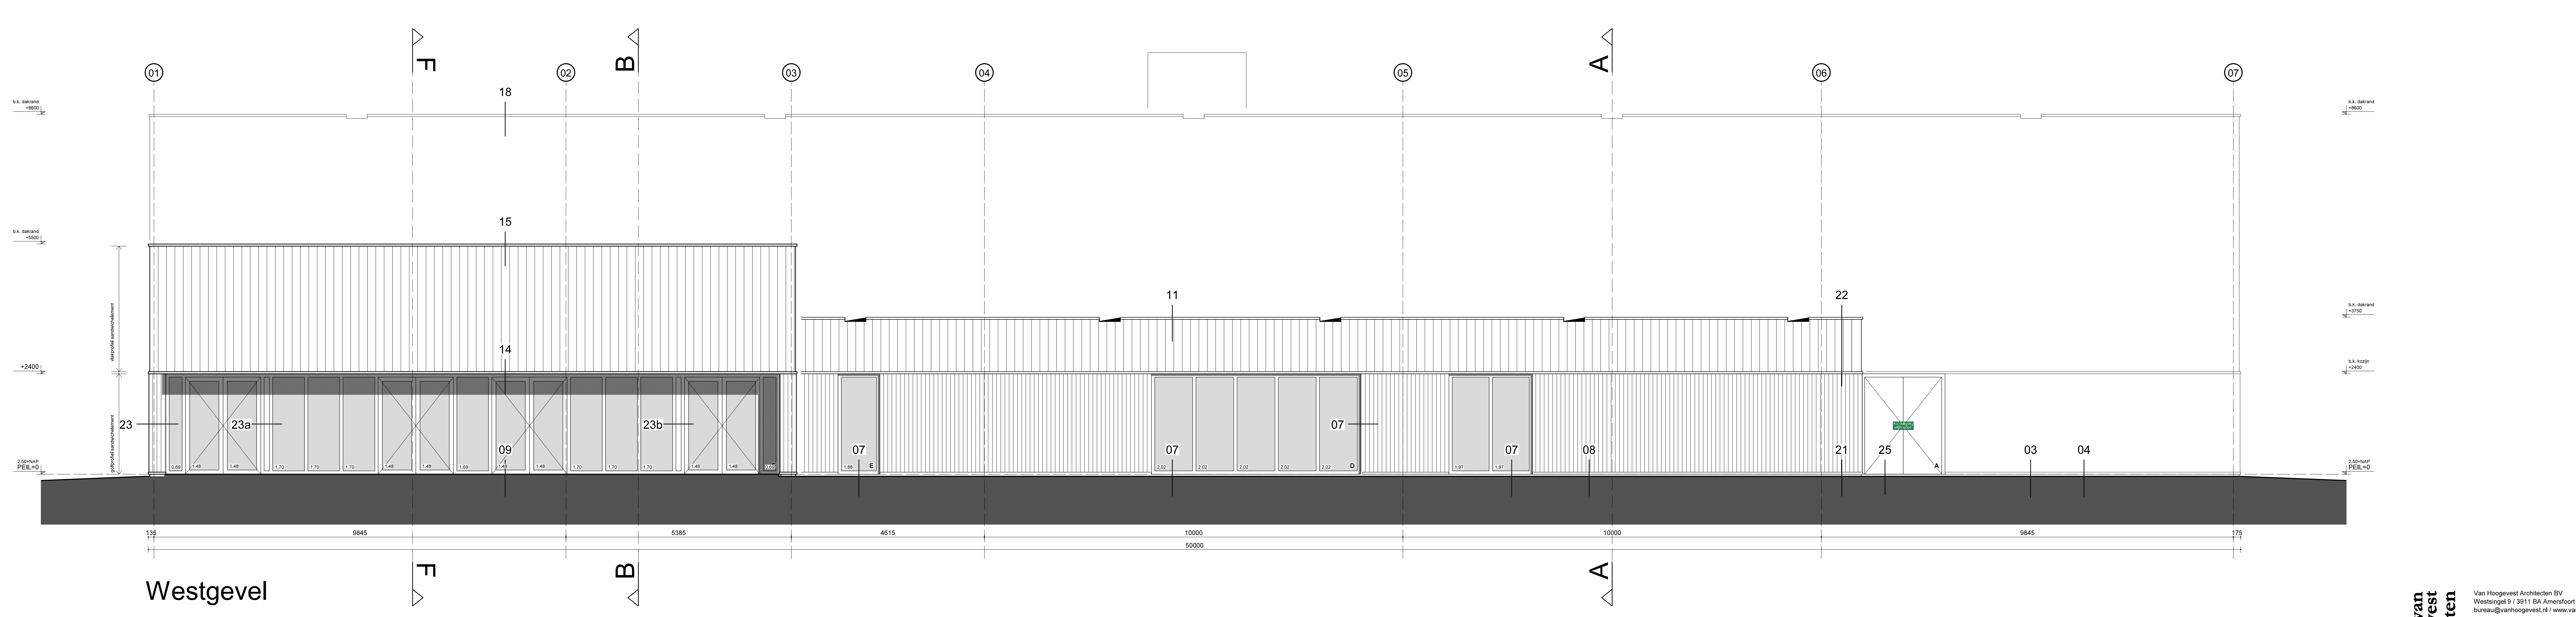

ONDERDEEL	MATERIAAL	KLEUR
dakbedekking	PVC	lichtgrijs
afdekcap/dakrand	aluminium	beigestone RAL 1035
vlakke profielplaat	sandwichelement	beigestone RAL 1035
zetwerk tussenprofiel	aluminium	beigestone RAL 1035
golfprofielplaat	sandwichelement	beigestone RAL 1035
Kingspan Wall-lite	polycarbonaat	opaal
kozijnen	aluminium	beigestone RAL 1035
deuren	aluminium	beigestone RAL 1035
vulling in deuren	sandwichelement	beigestone RAL 1035
ramen	glas	helder
hekwerk	staal	beigestone RAL 1035

**van**  
**hoogeveest**  
**architecten**

Van Hoogeveest Architecten BV  
 Westlingel 9 / 3911 SA, Amerfoort / T. 033-4631705 / F. 033-4610854  
 bureau@vanhoogeveest.nl | www.vanhoogeveest.nl

2.1900.5    Turnhal Turn-ann  
 Schiermonnikoophof 21, 3826 DK Amerfoort

REVISIETEKENINGEN  
 RE-09    Gevelaanzichten  
 Zuid- en Westgevel

schaal    1:50 (1:0)    Datum    09-08-2016

gewijzigd    A:    C:    E:  
                  B:    D:    F: