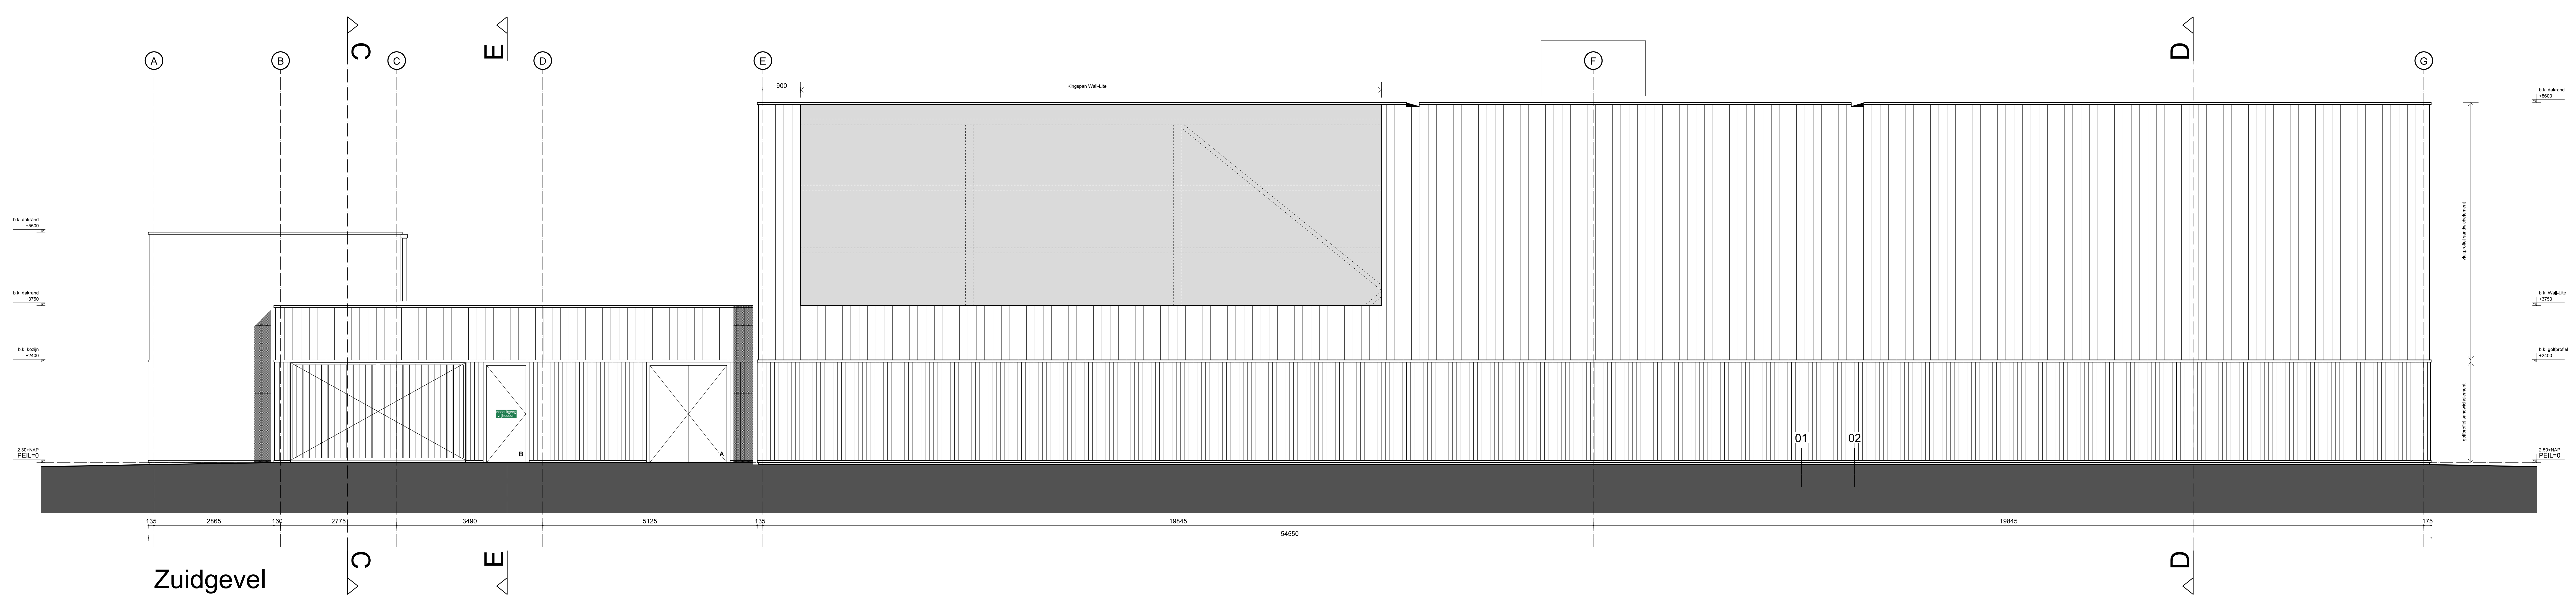

ONDERDEEL	MATERIAAL	KLEUR
dakbedekking	PVC	lichtgrijs
afdekcap/dakrand	aluminium	beigestone RAL 1035
vlakke profielplaat	sandwichelement	beigestone RAL 1035
zetwerk tussenprofiel	aluminium	beigestone RAL 1035
golfprofielplaat	sandwichelement	beigestone RAL 1035
Kingspan Wall-lite	polycarbonaat	opaal
kozijnen	aluminium	beigestone RAL 1035
deuren	aluminium	beigestone RAL 1035
vulling in deuren	sandwichelement	beigestone RAL 1035
ramen	glas	helder
hekwerk	staal	beigestone RAL 1035

**van**  
**hoogeveest**  
**architecten**

Van Hoogeveest Architecten BV  
 Westlingel 9 / 3911 SA, Amerfoort / T. 033-4631705 / F. 033-4610854  
 bureau@vanhoogeveest.nl | www.vanhoogeveest.nl

2.1900.5    Turnhal Turn-ann  
 Schiermonnikoophof 21, 3826 DK Amerfoort

REVISIETEKENINGEN  
 RE-09    Gevelaanzichten  
 Zuid- en Westgevel

schaal    1:50 (1:0)    Datum    09-08-2016

gewijzigd    A:    C:    E:  
                  B:    D:    F: