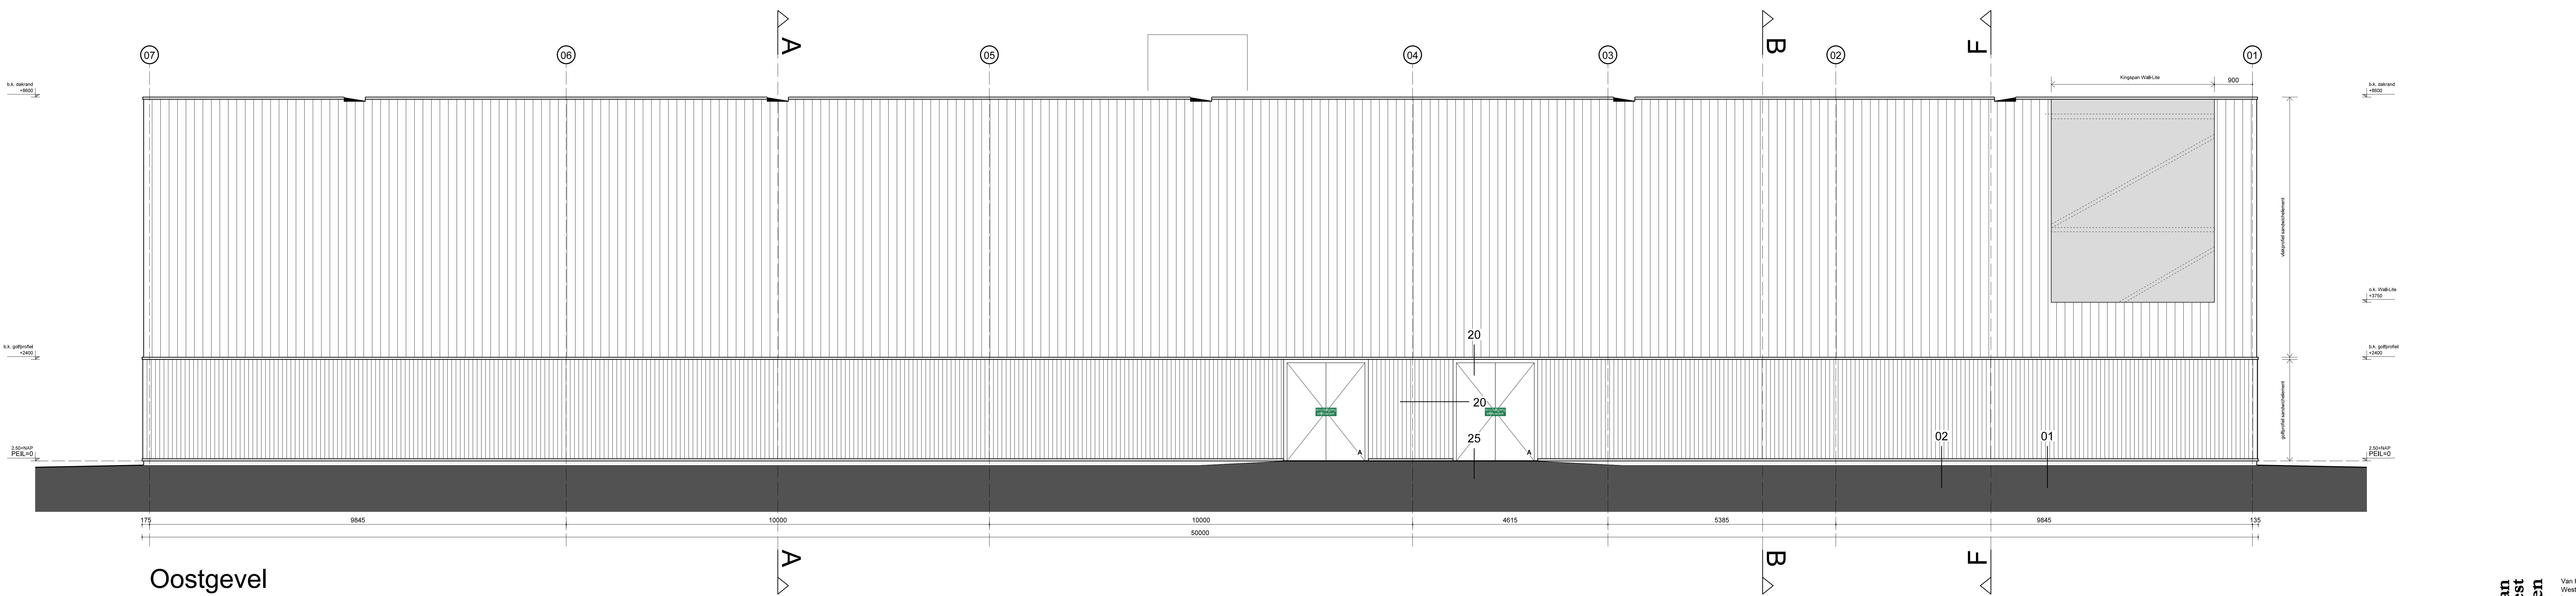

| ONDERDEEL             | MATERIAAL       | KLEUR               |
|-----------------------|-----------------|---------------------|
| dakbedekking          | PVC             | lichtgrijs          |
| afdekcap/dakrand      | aluminium       | beigestone RAL 1035 |
| vlakke profielplaat   | sandwichelement | beigestone RAL 1035 |
| zetwerk tussenprofiel | aluminium       | beigestone RAL 1035 |
| golfprofielplaat      | sandwichelement | beigestone RAL 1035 |
| Kingspan Wall-lite    | polycarbonaat   | opaal               |
| kozijnen              | aluminium       | beigestone RAL 1035 |
| deuren                | aluminium       | beigestone RAL 1035 |
| vulling in deuren     | sandwichelement | beigestone RAL 1035 |
| ramen                 | glas            | helder              |
| hekwerk               | staal           | beigestone RAL 1035 |

Noordgevel

Oostgevel