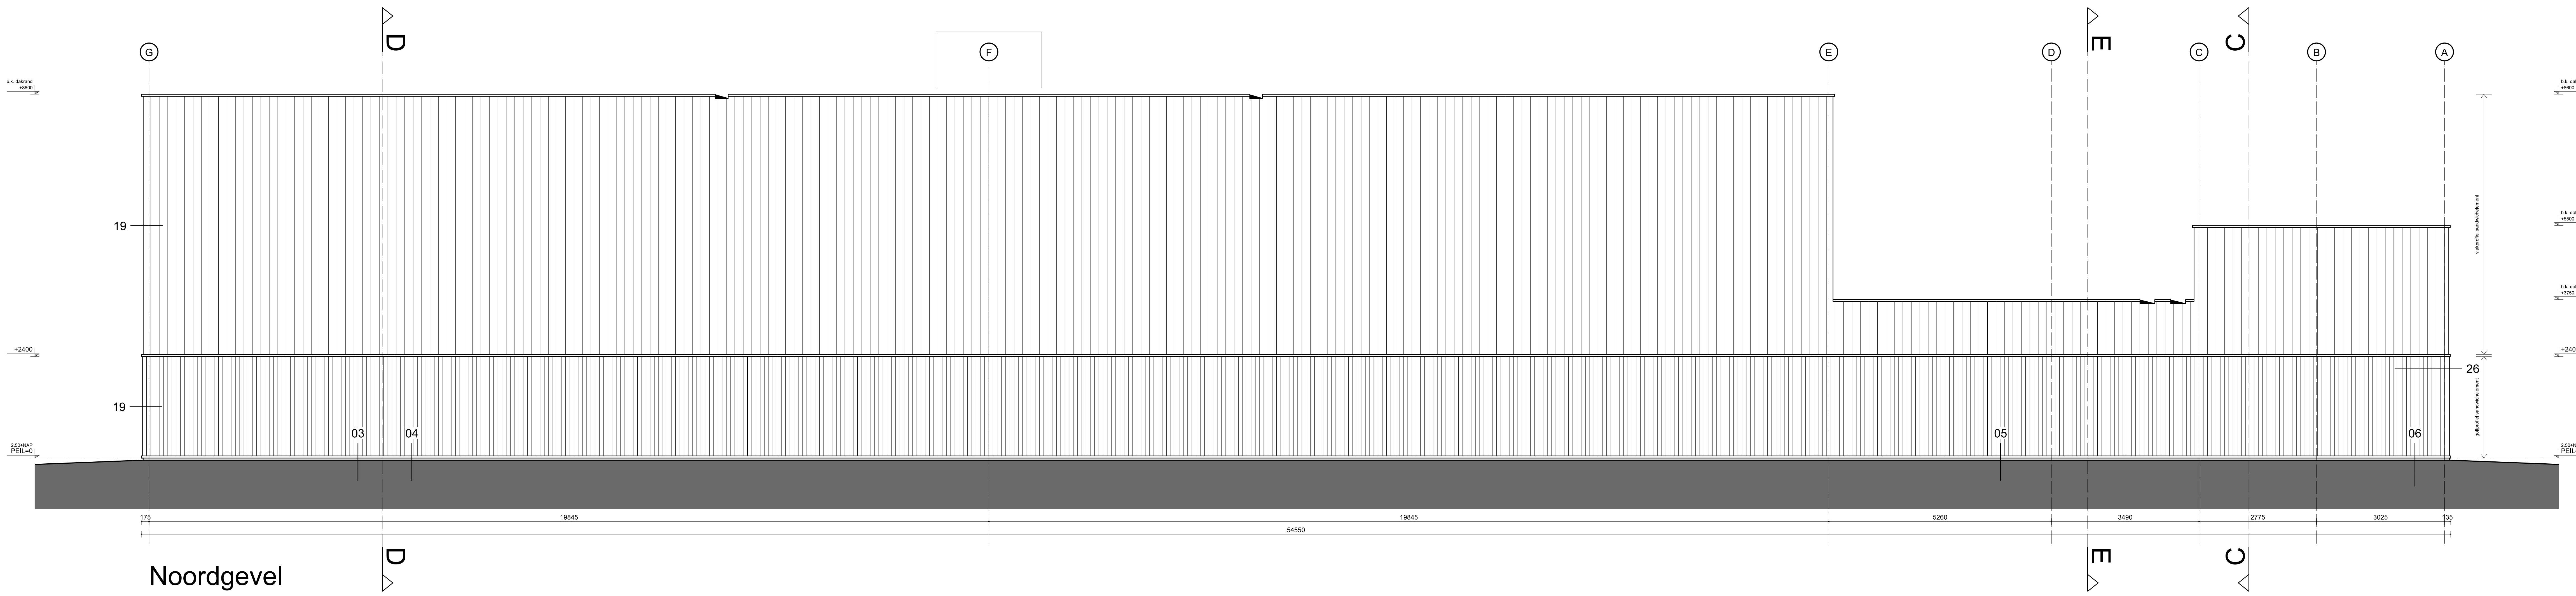

| ONDERDEEL             | MATERIAAL       | KLEUR               |
|-----------------------|-----------------|---------------------|
| dakbedekking          | PVC             | lichtgrijs          |
| afdekcap/dakrand      | aluminium       | beigestone RAL 1035 |
| vlakke profielplaat   | sandwichelement | beigestone RAL 1035 |
| zetwerk tussenprofiel | aluminium       | beigestone RAL 1035 |
| golfprofielplaat      | sandwichelement | beigestone RAL 1035 |
| Kingspan Wall-lite    | polycarbonaat   | opaal               |
| kozijnen              | aluminium       | beigestone RAL 1035 |
| deuren                | aluminium       | beigestone RAL 1035 |
| vulling in deuren     | sandwichelement | beigestone RAL 1035 |
| ramen                 | glas            | helder              |
| hekwerk               | staal           | beigestone RAL 1035 |

Noordgevel

Oostgevel