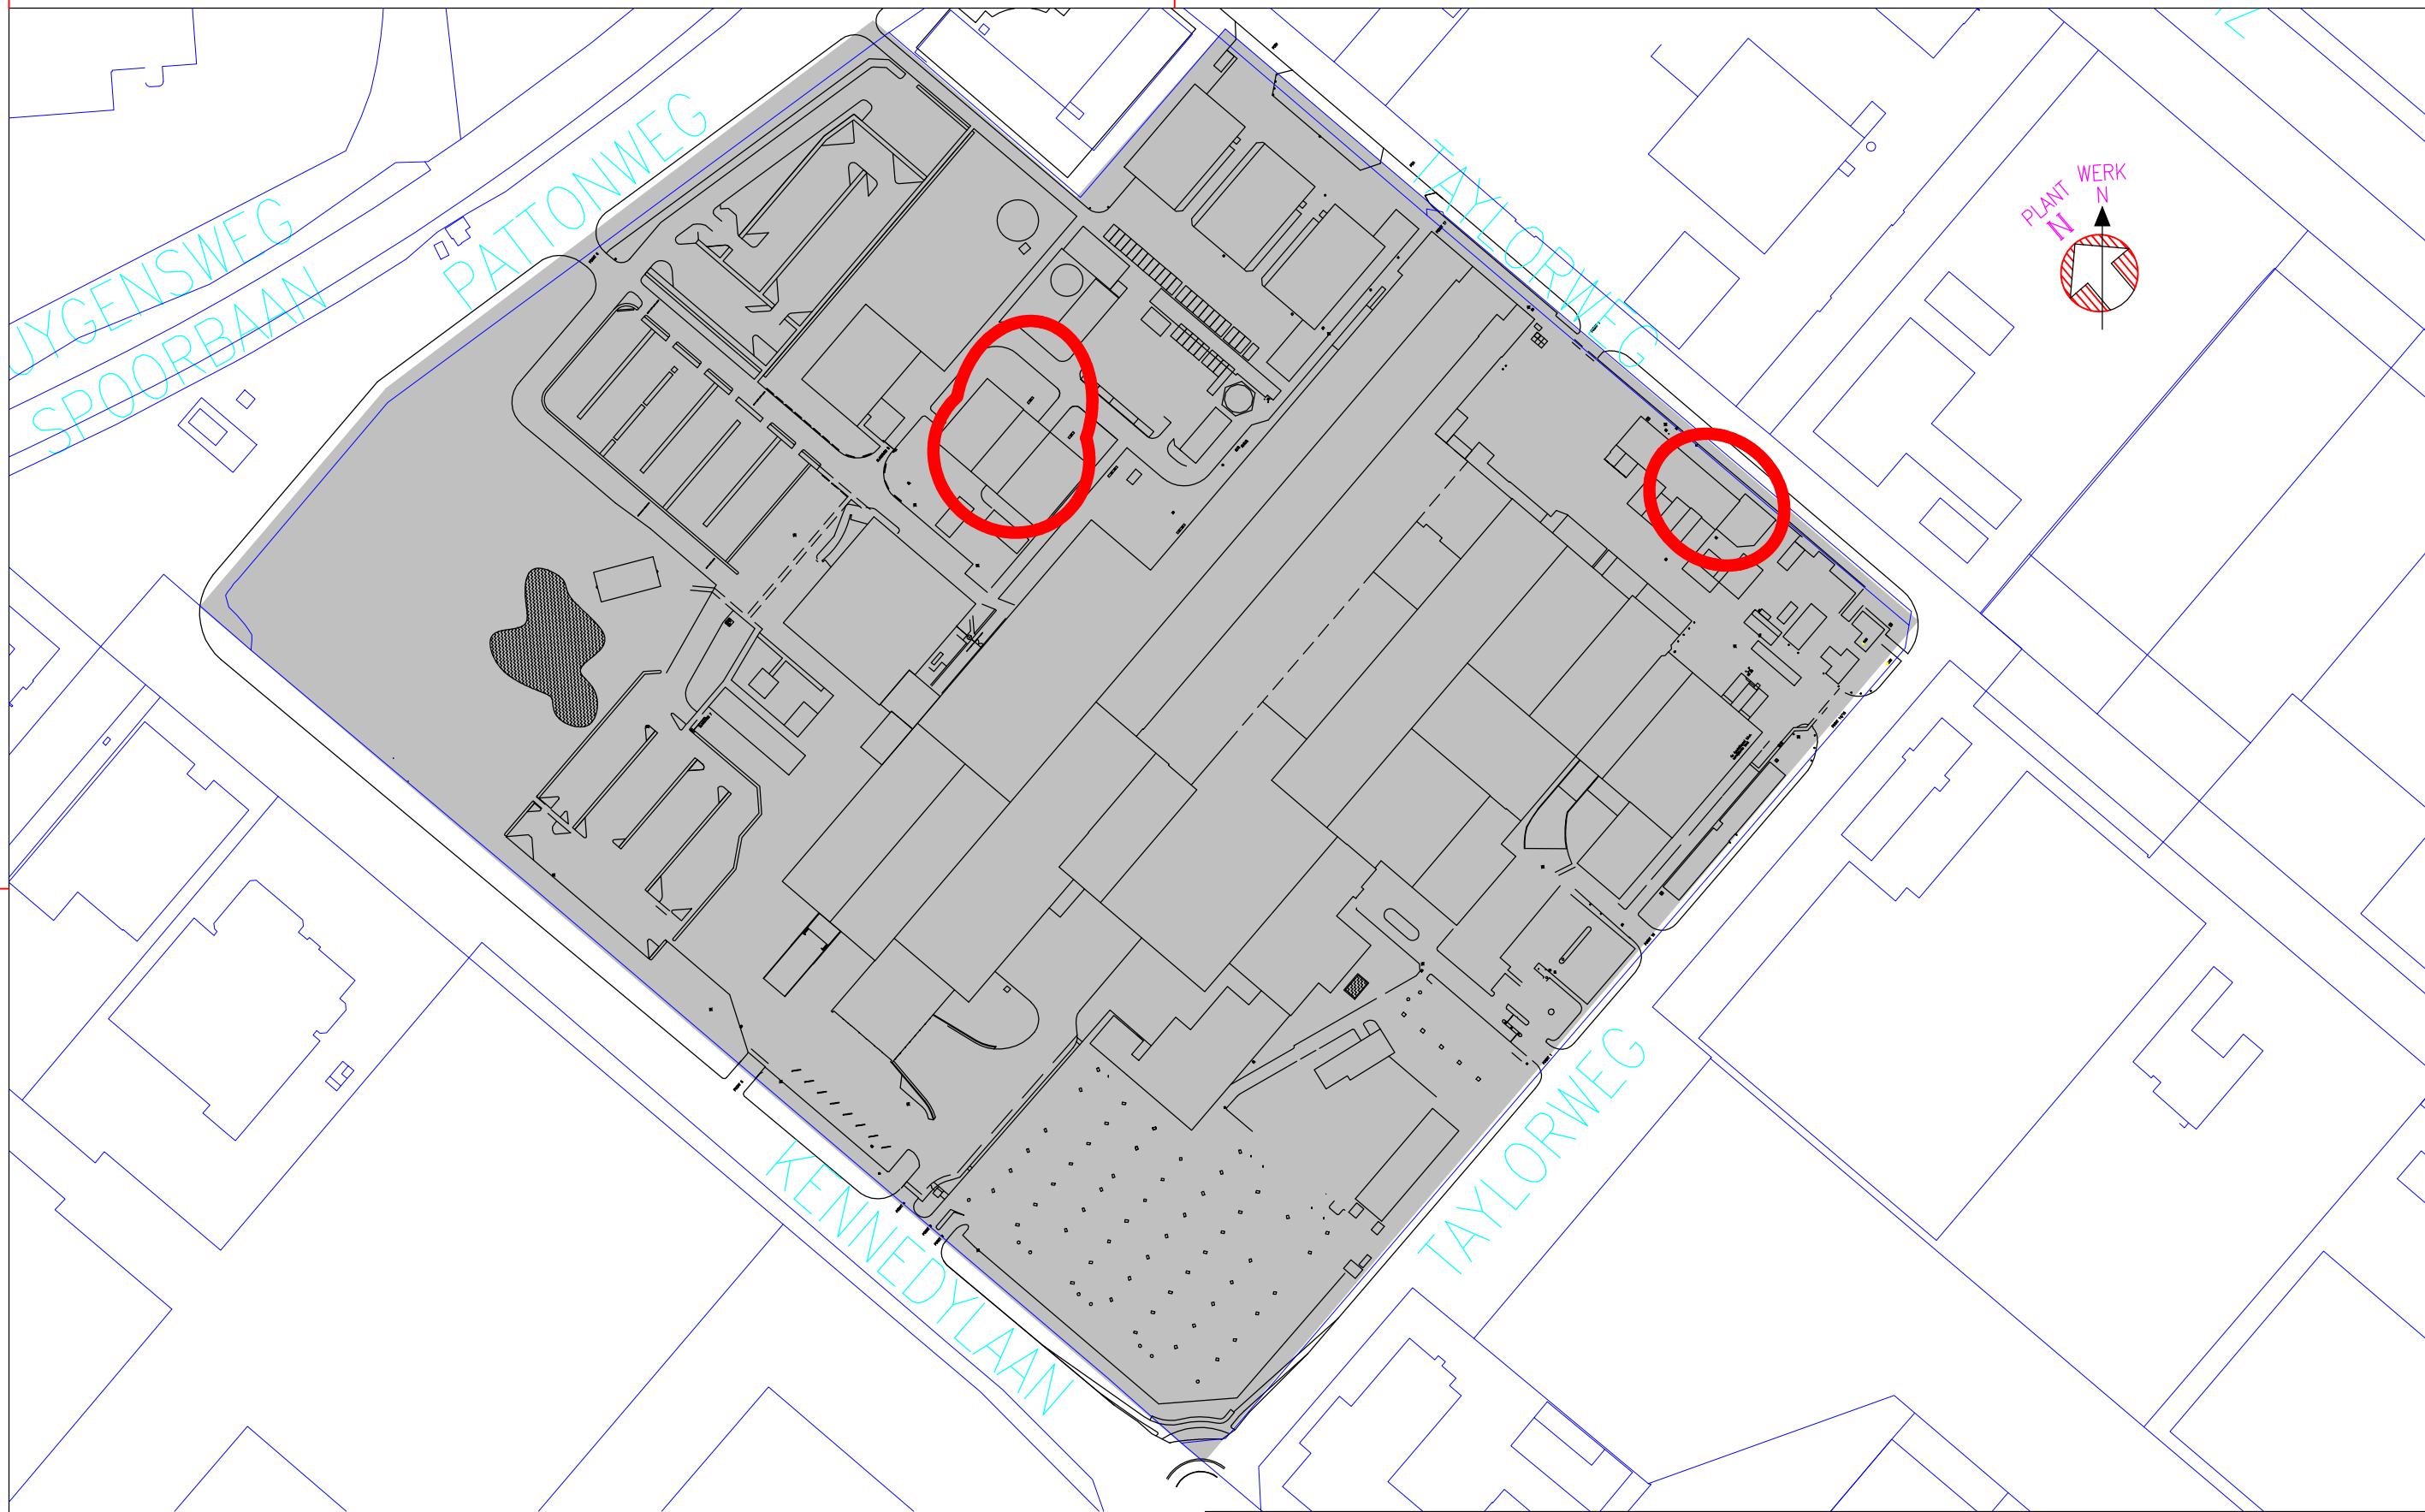

Function:

DRAWN : 14-09-2023 BY : GEURTS	UPDATED: 14-09-2023 BY : GEURTS/JVDALEN		REV.
	SCALE : 1:2000		NUMBER 85479-010
© 2023		TITLE :Aanvraag Omgevingsverg. revisie (Wabo) Externe veiligheid PR 10-6 risicocontouren	