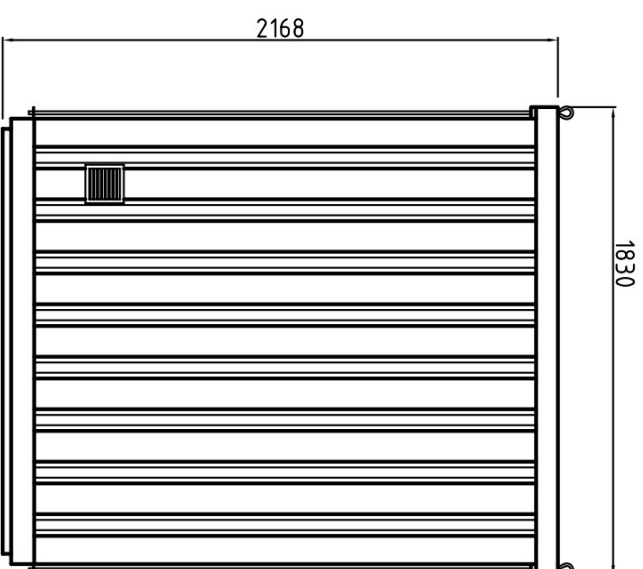

Linker zij-aanzicht

Voorzicht

Rechter zij-aanzicht

COPYRIGHT ZONDER SCHRIFTELIJKE TOESTEMMING VAN HILTRA BARNEVELD IS VERDERE VERSPREIDING IN WELKE VORM DAN OOK VERBODEN

Project:

.....

Onderwerp:

BS-MB1 220 liter

Tek.nr.: BS-MB1-001

Offertenr.:

REV.: B

Tek.formaat: A3

Schaal: 1:30

Getekend: [Redacted]

Datum: 12-12-2011

Hiltru