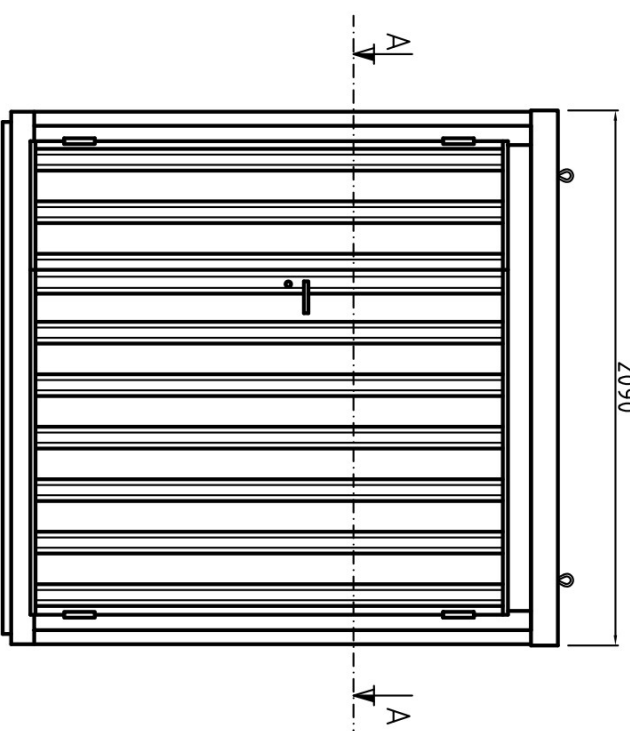

Linker zij-aanzicht

Voorzicht

Rechter zij-aanzicht

COPYRIGHT ZONDER SCHRIFTELIJKE TOESTEMMING VAN HILTRA BARNEVELD IS VERDERE VERSPREIDING IN WELKE VORM DAN OOK VERBODEN

Project:

.....

Onderwerp:

BS-MB1 220 liter

Tek.nr.: BS-MB1-001

Offertenr.:

REV.: B

Tek.formaat: A3

Schaal: 1:30

Getekend: [Redacted]

Datum: 12-12-2011

Hiltru