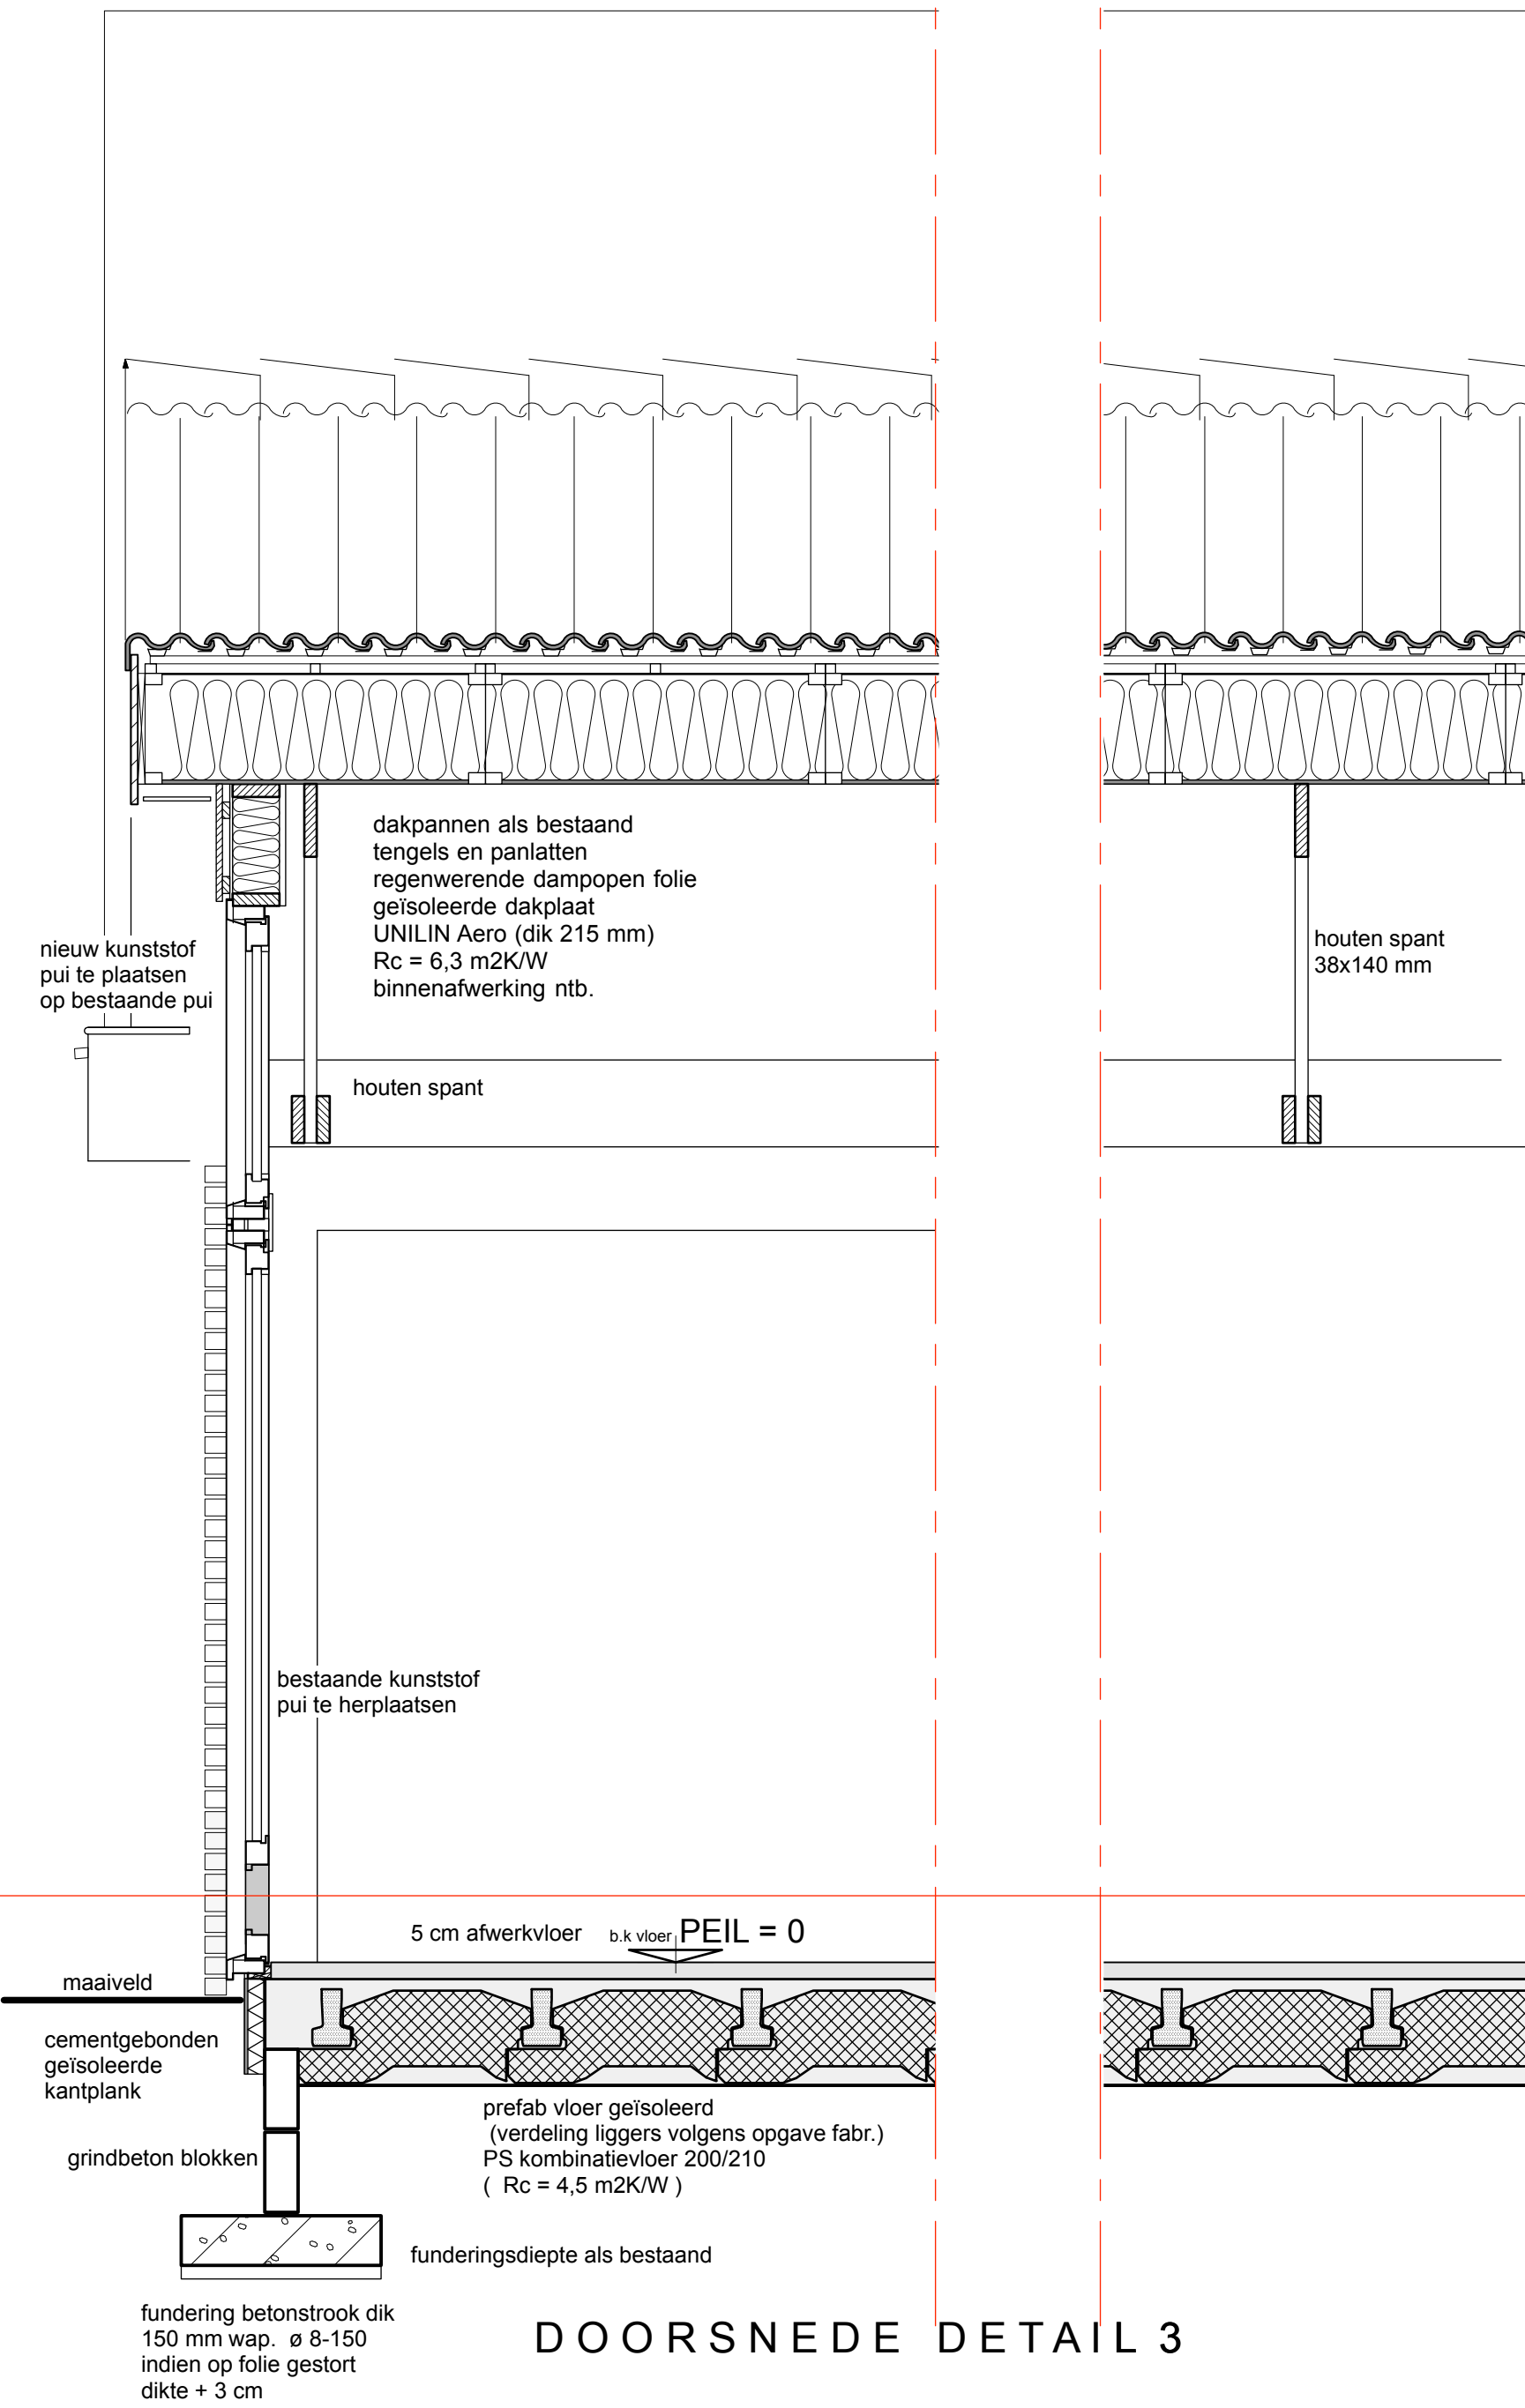

DOORSNEDE DETAIL 4

DOORSNEDE DETAIL 1

DOORSNEDE DETAIL 3

DOORSNEDE DETAIL 2

uitbreiding zomerhuis aan de zandijk 120 op vakantiepark te Texel

opdrachtgever:

dhr. w. de bruijne
Therese Schwartz
straat 165
2597 XK
den Haag

werknnummer

24-442

tekeningnummer

B2