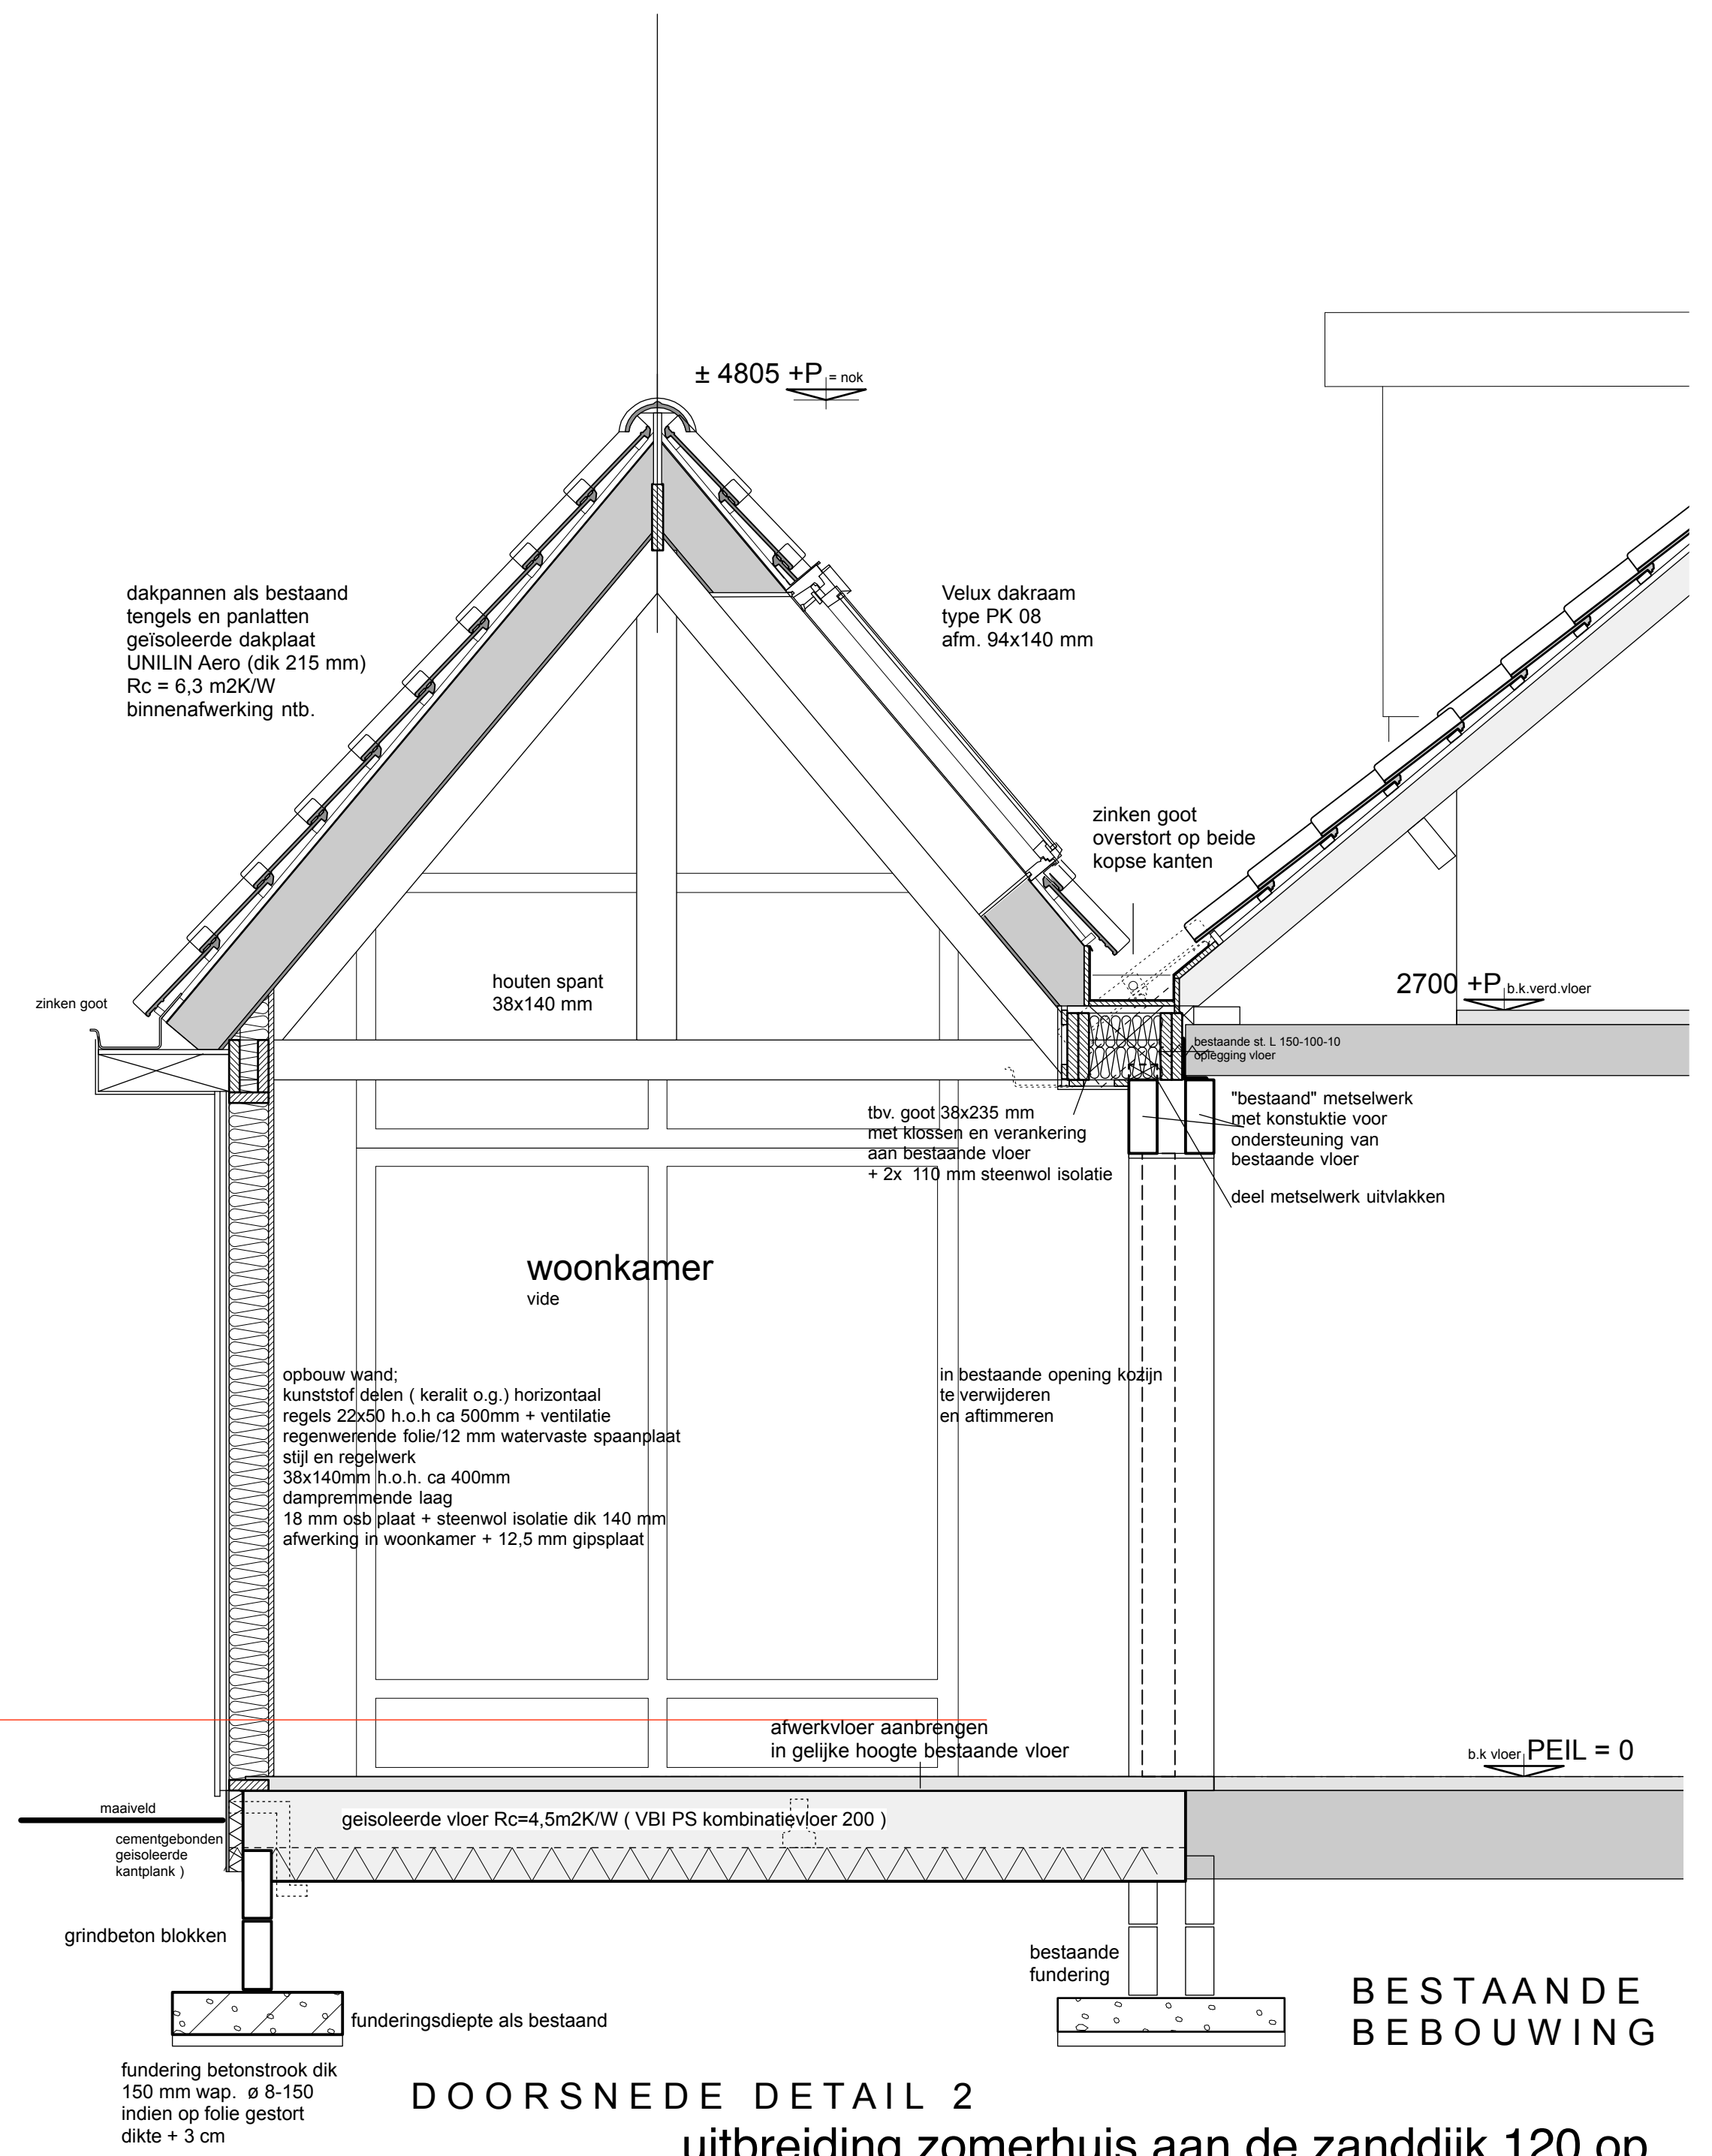

DOORSNEDE DETAIL 4

DOORSNEDE DETAIL 1

DOORSNEDE DETAIL 3

DOORSNEDE DETAIL 2

uitbreiding zomerhuis aan de zandijk 120 op vakantiepark te Texel

opdrachtgever:

dhr. w. de bruijne
Therese Schwartz
straat 165
2597 XK
den Haag

werknnummer

24-442

tekeningnummer

B2