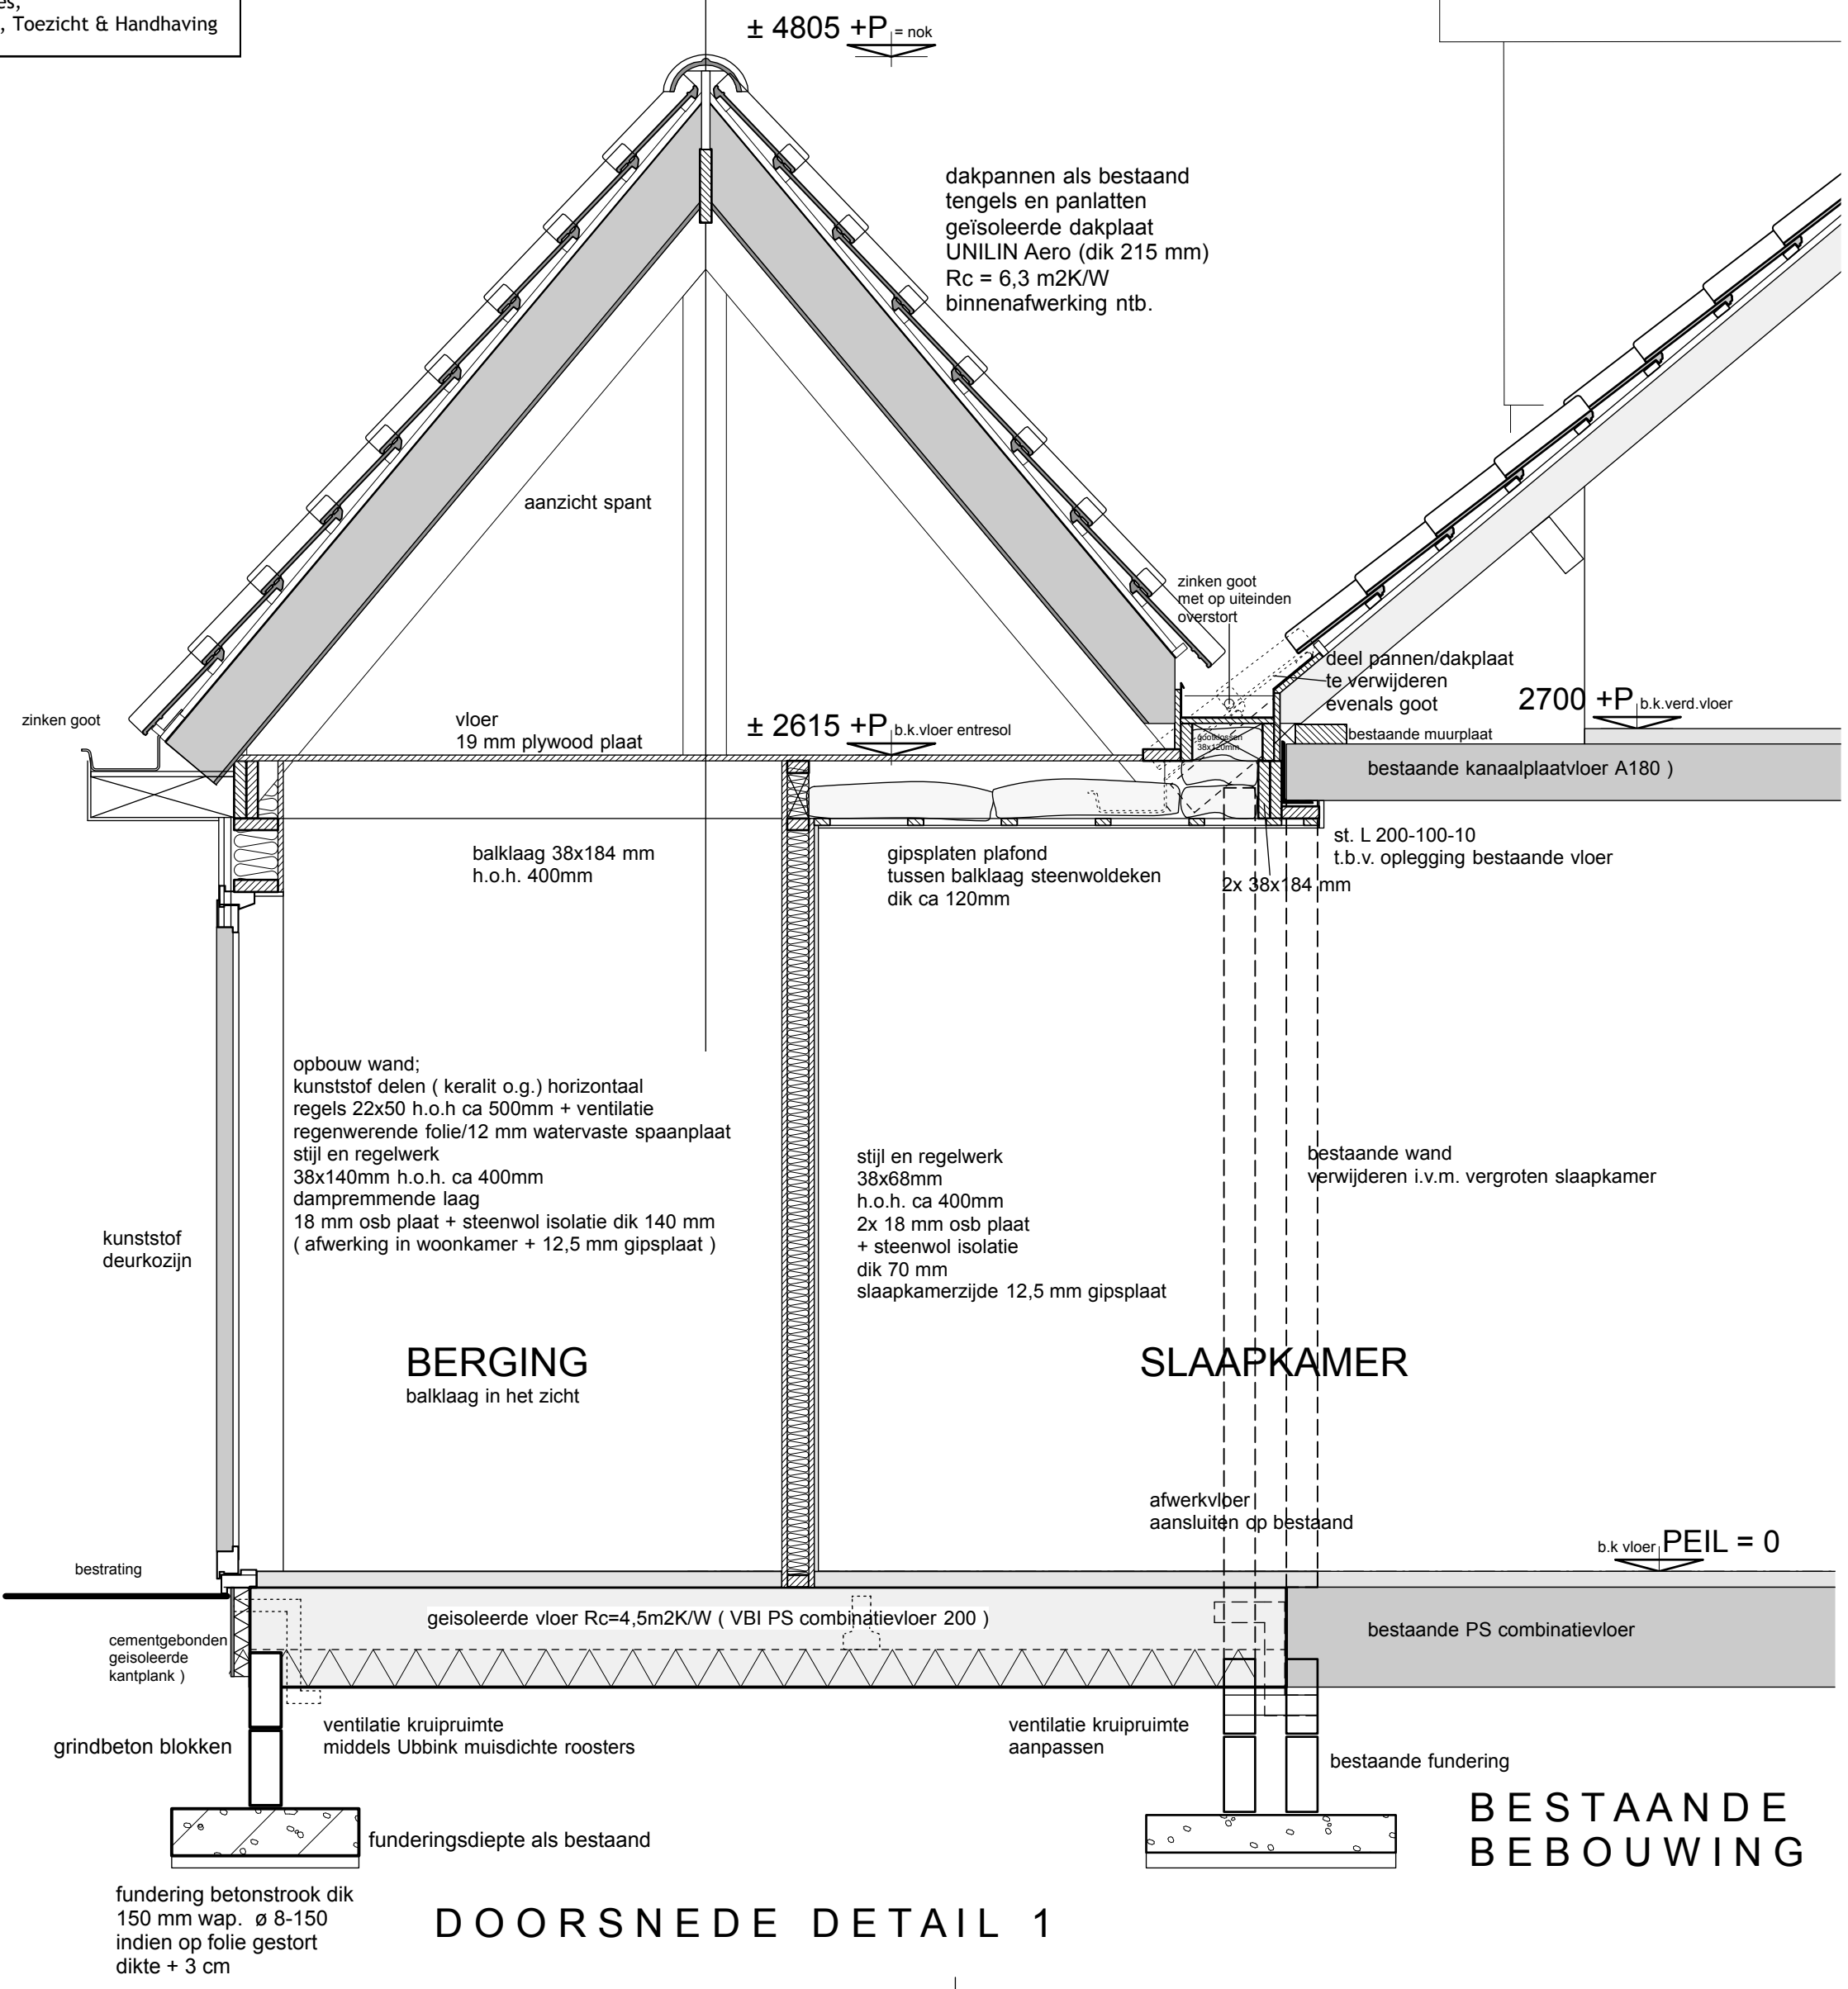

DOORSNEDE DETAIL 4

DOORSNEDE DETAIL 1

DOORSNEDE DETAIL 3

DOORSNEDE DETAIL 2

uitbreiding zomerhuis aan de zandijk 120 op vakantiepark te Texel

opdrachtgever:

dhr. w. de bruijne
Therese Schwartz
straat 165
2597 XK
den Haag

werknnummer

24-442

tekeningnummer

B2