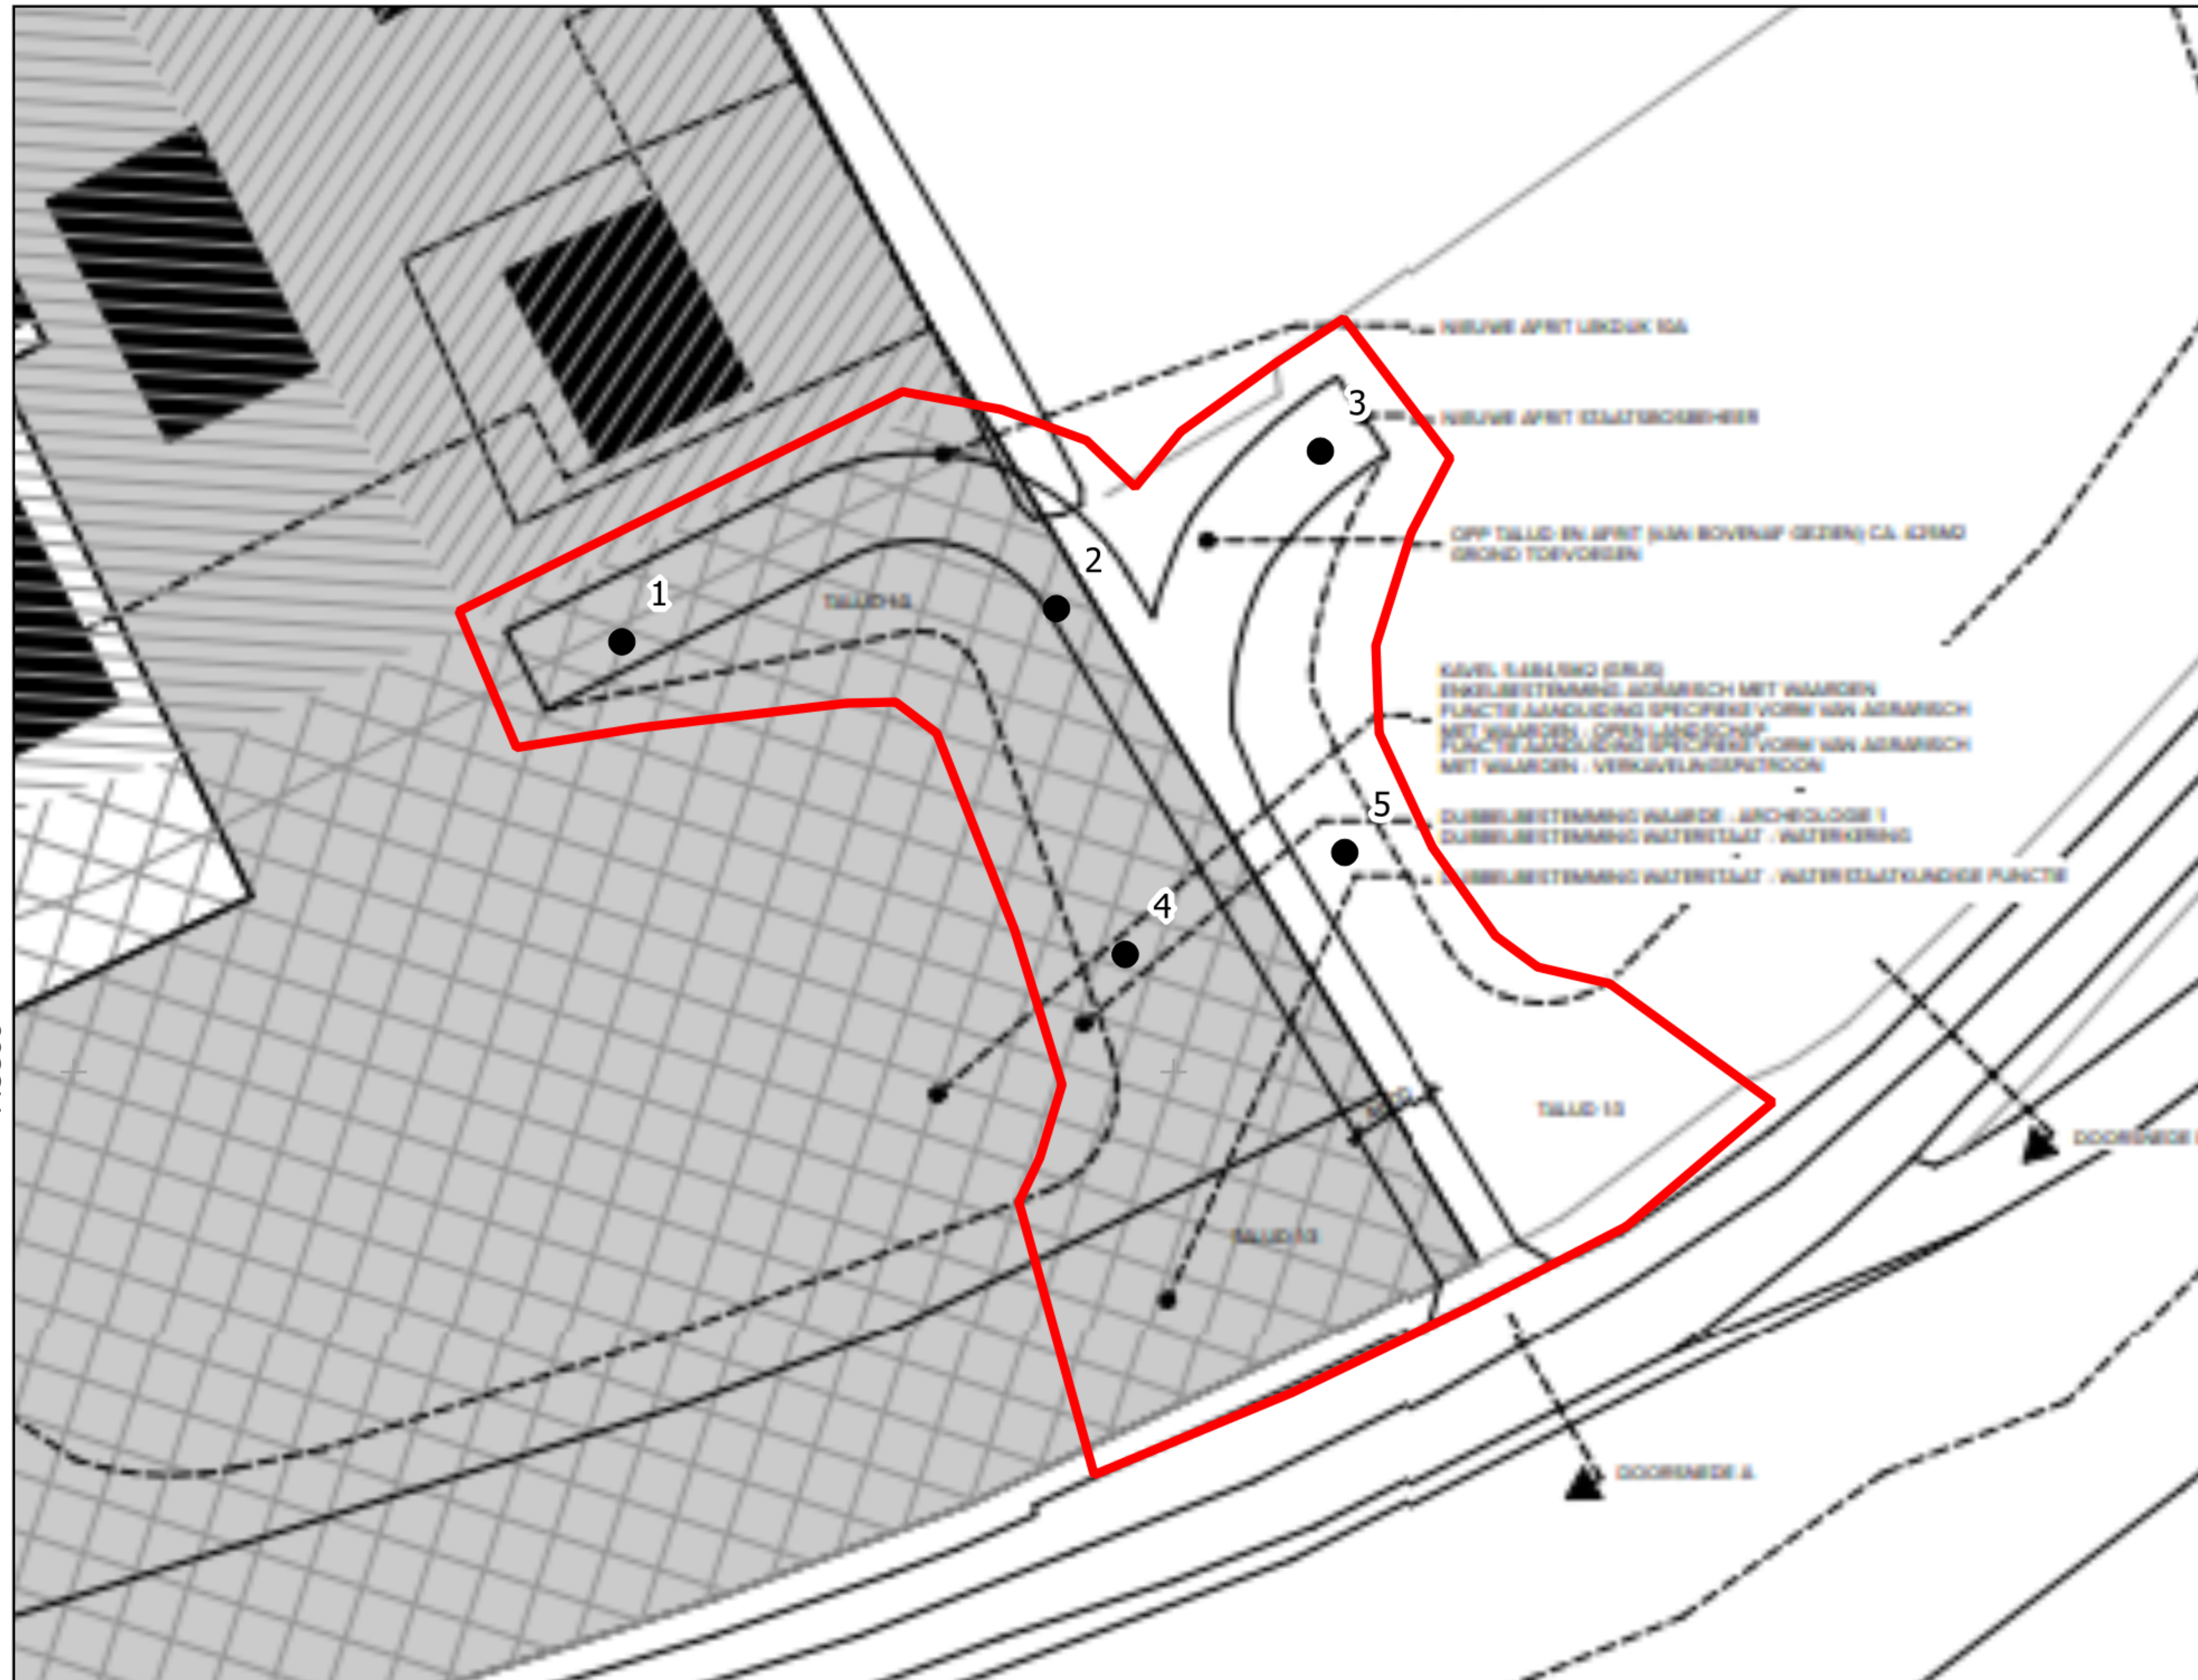

157200

157250

Boorpuntenkaart

Amerongen, Lekdijk 10a Gemeente Utrechtse Heuvelrug

Legenda

 plangebied

157200

157250

443800

443800

bron: Van Os architecten